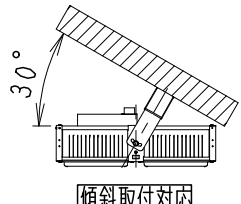

※無線モジュール1では灯体グループ1を無線モジュール2では灯体グループ2を調光することができます。

※オプション (別売)  
 詳細は各型番の仕様図をご参照ください  
 チェーン吊具: RB-409SA  
 ガード: RB-596S

ランプ名	44000 TYPE LEDモジュール (交換不可)		
配光	超広角配光タイプ		
光源色	昼白色 (5000K)		
演色性	Ra 82	LED光源寿命60000時間	
定格電圧 (V)	周波数 (Hz)	入力電流 (mA)	消費電力 (W)
100	50/60Hz	2504	248.6
200		1249	243.7
242		1049	244.1