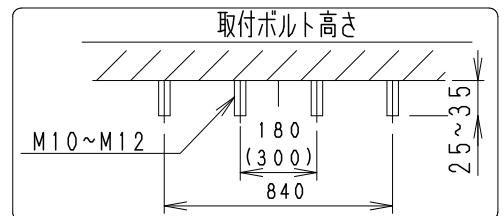

※無線モジュール1では灯体グループ1を無線モジュール2では灯体グループ2を調光することができます。

※オプション (別売)  
 詳細は各型番の仕様図をご参照ください  
 チェーン吊具: RB-409SA  
 ガード: RB-596S

ランプ名	44000 TYPE LEDモジュール (交換不可)		
配光	超広角配光タイプ		
光源色	昼白色 (5000K)		
演色性	Ra 82	LED光源寿命60000時間	
定格電圧 (V)	周波数 (Hz)	入力電流 (mA)	消費電力 (W)
100	50/60Hz	2504	248.6
200		1249	243.7
242		1049	244.1