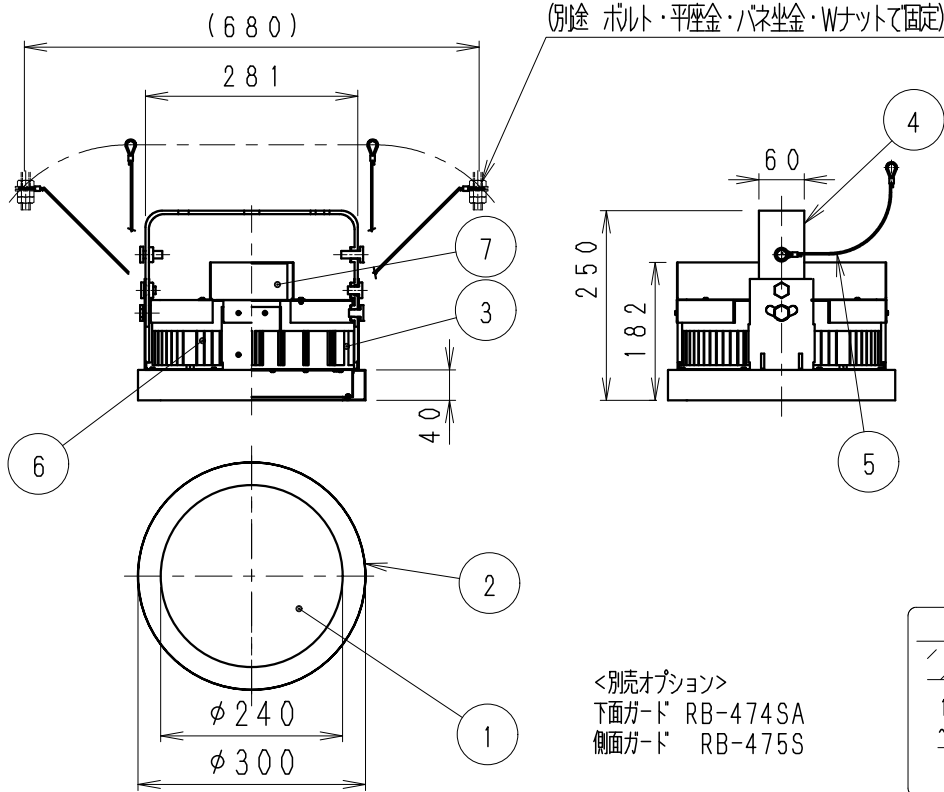

傾斜天井取付範囲

<別売オプション>  
 下面ガード RB-474SA  
 側面ガード RB-475S

ランプ名	20000 TYPE LEDモジュール (交換不可)		
配光	超広角配光タイプ		
光源色	昼白色 (5000K)		
演色性	Ra82	LED光源寿命60000時間	
定格電圧 (V)	周波数 (Hz)	入力電流 (mA)	消費電力 (W)
100	50/60Hz	1644	163.2
200		812	159.6
242		675	159.4
(LED光源寿命は JIS C8155:2010に準拠 光束維持率70%以上) ※LED素子は白熱灯・蛍光灯などの一般光源に比べパルスがあるため 発光色、明るさが異なる場合がありますのでご了承ください。 《施工上の注意》 スイッチ/ブレーカ設置の場合 両切りスイッチ/両切りブレーカ- をご使用ください。 (消灯時に微点灯防止の為)			

メタリック仕上 (シルバーメタリック)
(サンプル色: ES-M2半艶)
屋内用 (IP20)
・無線調光タイプ (調光率5-100%) /非調光兼用・電源内蔵
Smart LEDZ Fitシステム又は Smart LEDZ Fit PLUSシステム専用機器です。 適合機器の詳細はカタログを参照ください その他調光システム (旧Smart LEDZシステム含む) では、 使用できません。 通信距離 見通し半径25m以内 ※設置環境により25m以内でも通信できない場合がありますので 施工前に確認してください。