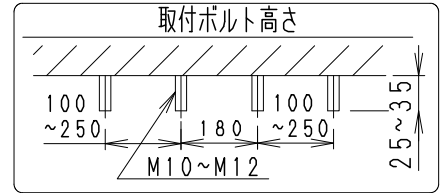

傾斜天井取付範囲

<別売オプション>  
 下面ガード RB-474SA  
 側面ガード RB-475S

ランプ名	20000 TYPE LEDモジュール (交換不可)		
配光	超広角配光タイプ		
光源色	昼白色 (5000K)		
演色性	Ra82	LED光源寿命60000時間	
定格電圧 (V)	周波数 (Hz)	入力電流 (mA)	消費電力 (W)
100	50/60Hz	1644	163.2
200		812	159.6
242		675	159.4
(LED光源寿命は JIS C8155:2010に準拠 光束維持率70%以上) ※LED素子は白熱灯・蛍光灯などの一般光源に比べパルスがあるため 発光色、明るさが異なる場合がありますのでご了承ください。 《施工上の注意》 スイッチ/ブレーカ設置の場合 両切りスイッチ/両切りブレーカ- をご使用ください。 (消灯時に微点灯防止の為)			