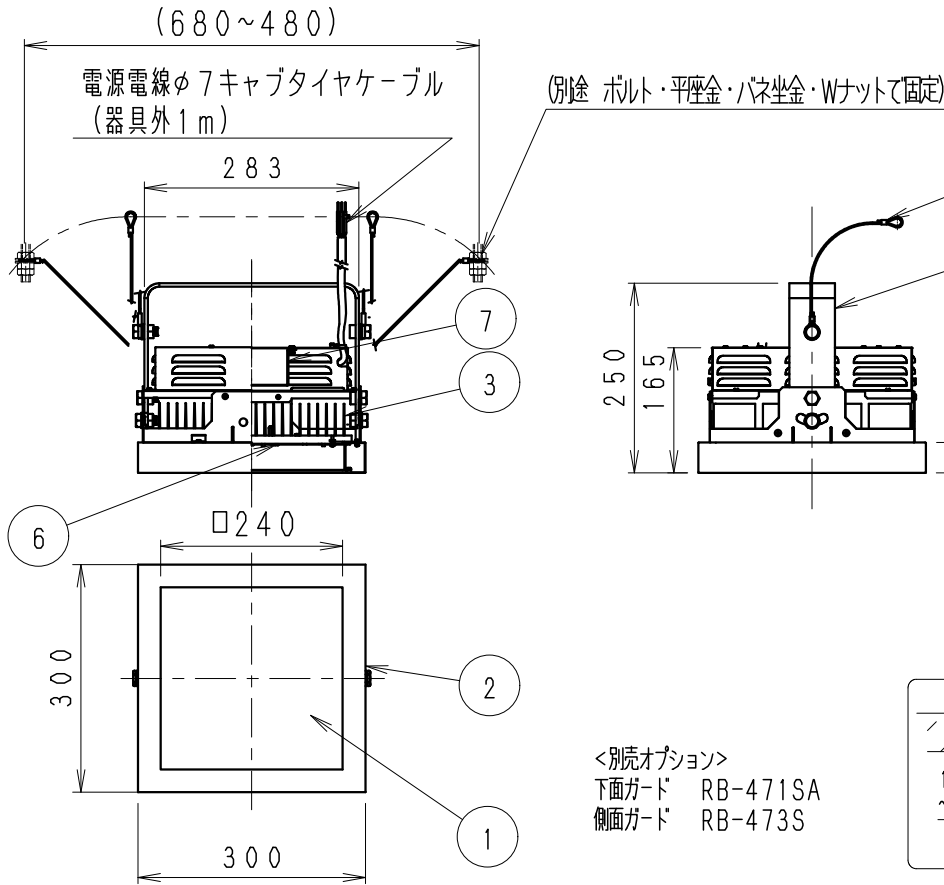

傾斜天井取付範囲

<別売オプション>  
 下面ガード RB-471SA  
 側面ガード RB-473S

ランプ名	20000 TYPE LEDモジュール (交換不可)		
配光	超広角配光タイプ		
光源色	昼白色 (5000K)		
演色性	Ra82	LED光源寿命	60000時間
定格電圧 (V)	周波数 (Hz)	入力電流 (mA)	消費電力 (W)
100	50/60Hz	1644	163.2
200		812	159.6
242		675	159.4

屋内用 (IP20)

・無線調光タイプ (調光率5-100%)  
 /非調光兼用・電源内蔵

Smart LEDZ Fitシステム又は  
 Smart LEDZ Fit PLUSシステム専用機器です。  
 適合機器の詳細はカタログを参照ください。  
 その他照明システム (旧Smart LEDZシステム含む) では、  
 使用できません。 通気距離 見通し半径25m以内  
 ※設置環境により25m以内でも通信できない場合がありますので  
 施工前に確認してください。