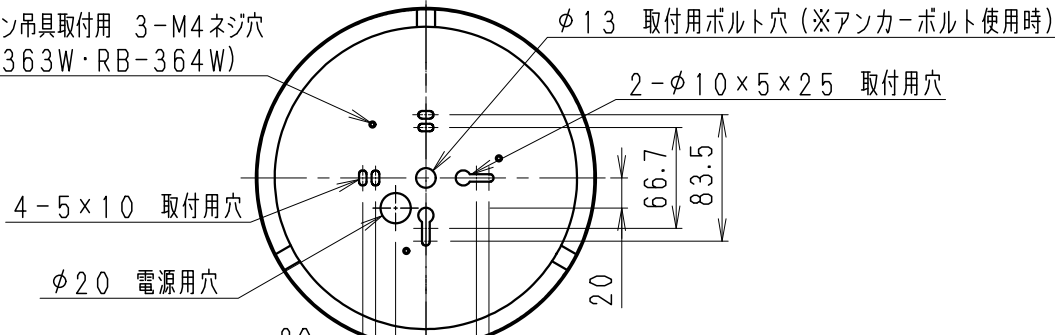

オプション吊具取付用 3-M4ネジ穴  
(RB-363W・RB-364W)

器具外コード長さ 約250mm  
アース線

無線モジュール (材質: PC)

使用上のご注意

- LEDにはバラツキがあるため、同一品番の器具でも発光色、明るさが異なる場合があります。予めご了承ください。
- 照射面距離が近い場合や照射面によって、光のムラが気になる場合があります。予めご了承ください。

|        |                |
|--------|----------------|
| ランプ名   | 7500TYPE       |
| 配光     | 超広角配光タイプ       |
| 光源色    | 昼白色タイプ (5000K) |
| 演色性    | Ra83           |
| 近接照射限度 | 0.3m           |