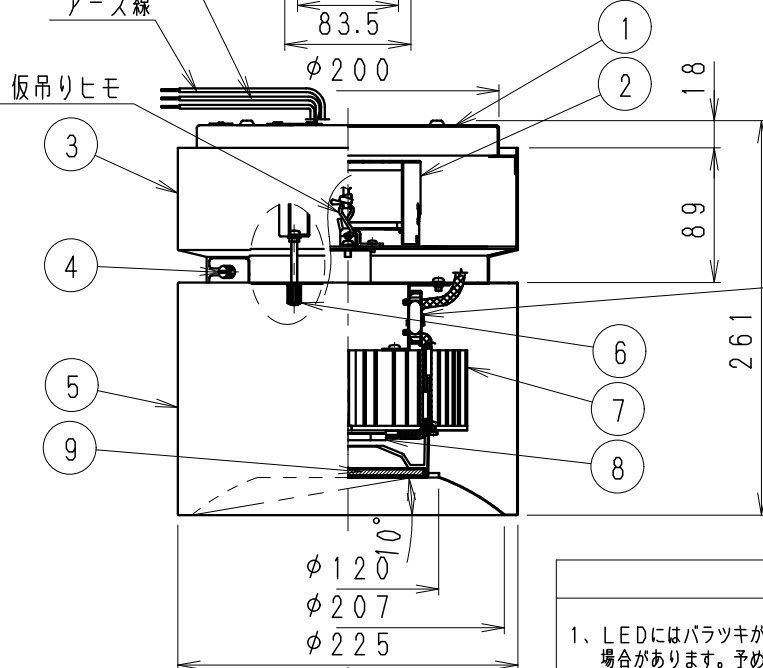

オプション吊具取付用 3-M4ネジ穴  
(RB-363W・RB-364W)

器具外コード長さ 約250mm  
アース線

無線モジュール (材質: PC)

使用上のご注意

- LEDにはバラツキがあるため、同一品番の器具でも発光色、明るさが異なる場合があります。予めご了承ください。
- 照射面距離が近い場合や照射面によって、光のムラが気になる場合があります。予めご了承ください。

|        |                |
|--------|----------------|
| ランプ名   | 7500TYPE       |
| 配光     | 超広角配光タイプ       |
| 光源色    | 昼白色タイプ (5000K) |
| 演色性    | Ra83           |
| 近接照射限度 | 0.3m           |