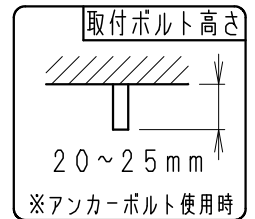

オプション吊具取付用 3-M4ネジ穴  
(RB-363W・RB-364W)

器具外コード長さ 約250mm  
アース線

無線モジュール (材質: PC)

使用上のご注意

- LEDにはバラツキがあるため、同一品番の器具でも発光色、明るさが異なる場合があります。予めご了承ください。
- 照射面距離が近い場合や照射面によって、光のムラが気になる場合があります。予めご了承ください。

|        |                |
|--------|----------------|
| ランプ名   | 7500TYPE       |
| 配光     | 超広角配光タイプ       |
| 光源色    | 昼白色タイプ (5000K) |
| 演色性    | Ra83           |
| 近接照射限度 | 0.3m           |