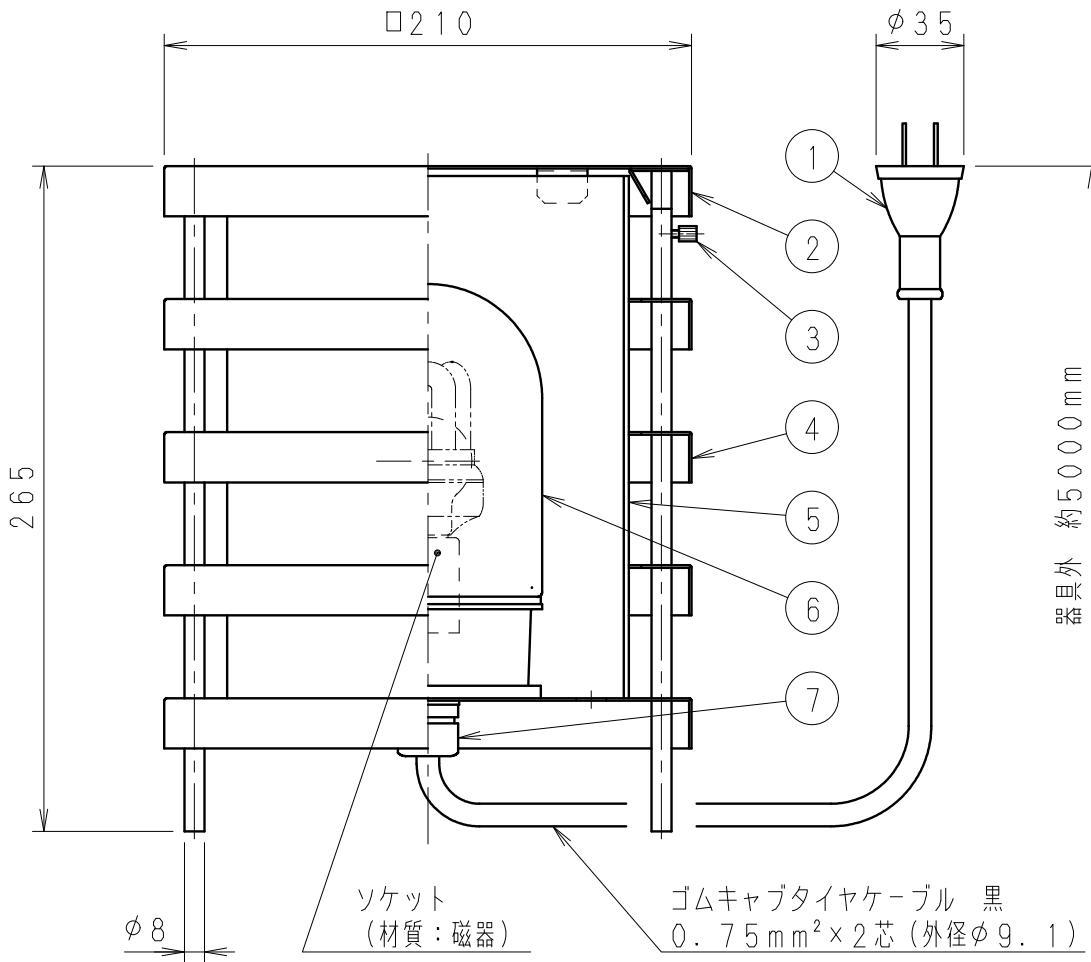

4-φ12ボルト取付用穴兼水抜用穴
(ボルト未使用可能)

ソケット
(材質:磁器)

ゴムキャブタイヤケーブル 黒
0.75mm²×2芯(外径φ9.1)

器具外 約5000mm

黒 日塗工:N-10・マンセル:N1(近似値)

7	グランドパッキン	ポリアミド	1	黒	特記事項 ・防雨形 ・電球形蛍光灯使用可能(別売) EFD10W形E17:一般電球40W相当	型番 EF-4442B
6	グローブ	ガラス・t3	1	乳白消		
5	セード	アクリル・t2	1	乳白マット仕上	適合ランプ PS35 フロストクリプトン球40W形 口金:E17	承認 検印 作成 生産終了品 同 井 野
4	本体	ステンレス	1	レザ-仕上(黒)		
3	取付ビス	シンチュウ・M4	2	レザ-仕上(黒)		
2	フタ	ステンレス	1	レザ-仕上(黒)	W・数 最大 40W X 1	尺度 1/3
1	コンセントプラグ	ゴム	1	黒		
部番	部品名	材質・素材厚	数量	備考	器具質量 約 3.4 Kg	