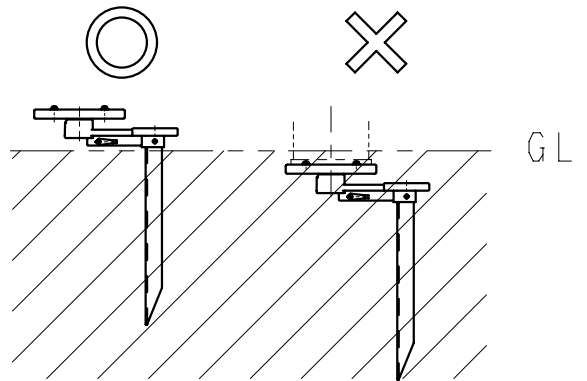

取付面寸法図

適合ケーブル (別途)
外径φ8.5~φ10.5

LEDZ Rs series
(Rs7 Rs5)

ご注意
芝生などのやわらかい土壌でのご使用の場合基礎部分の土壌改良を実施ください。
キャブタイヤケーブル (別途)
グリ石などで土壌改良してください。

水抜き穴は抜かない事

・スパイクのペダル部が地上に出るように土に埋め込んでください。

ERS3141SB	ERS3142SB	ERS3316SA	ERS3317SB
ERS3141HB	ERS3142HB	ERS3316HA	ERS3317HB
ERS3143SA	ERS3144SB	ERS3137SA	ERS3138SB
ERS3143HA	ERS3144HB	ERS3137HA	ERS3138HB
ERS3314SA	ERS3315SB	ERS3139SA	ERS3140SB
ERS3314HA	ERS3315HB	ERS3139HA	ERS3140HB

8	スパイク	アルミ	1	レザ仕上げ(ダークグレー)	特記事項 ・防雨形	型番 B-489H
7	ペダル	アルミダイカスト	1	レザ仕上げ(ダークグレー)		
6	アース端子		1			
5	平座金	ステンレス	2	生地		
4	器具取付用ビス	ステンレス	2	生地		
3	グラウンドパッキン	ステンレス	1			
2	器具取付台	鉄 鋳物	1	レザ仕上げ(ダークグレー)		
1	アースコード	ビニール	1	L = 400 mm		
部番	部品名	材質・素材厚	数量	備考	器具質量	約 1.0 Kg