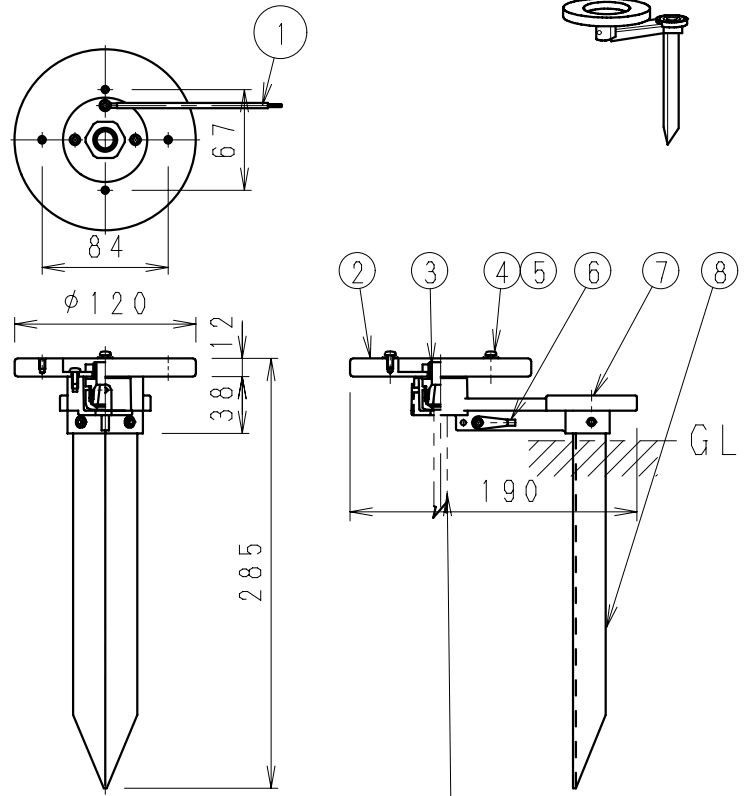

取付面寸法図

適合ケーブル (別途)
外径φ8.5~φ10.5

LEDZ Rs series
(Rs7 Rs5)

ご注意
芝生などのやわらかい土壌でのご使用の場合基礎部分の土壌改良を実施ください。
キャブタイヤケーブル (別途)
グリ石などで土壌改良してください。

水抜き穴は抜かない事

・スパイクのペダル部が地上に出るように土に埋め込んでください。

ERS3141SB	ERS3142SB	ERS3316SA	ERS3317SB
ERS3141HB	ERS3142HB	ERS3316HA	ERS3317HB
ERS3143SA	ERS3144SB	ERS3137SA	ERS3138SB
ERS3143HA	ERS3144HB	ERS3137HA	ERS3138HB
ERS3314SA	ERS3315SB	ERS3139SA	ERS3140SB
ERS3314HA	ERS3315HB	ERS3139HA	ERS3140HB

8	スパイク	アルミ	1	レザ仕上げ(ダークグレー)	特記事項 ・防雨形	型番 B-489H
7	ペダル	アルミダイカスト	1	レザ仕上げ(ダークグレー)		
6	アース端子		1			
5	平座金	ステンレス	2	生地		
4	器具取付用ビス	ステンレス	2	生地		
3	グラウンドパッキン	ステンレス	1			
2	器具取付台	鉄 鋳物	1	レザ仕上げ(ダークグレー)		
1	アースコード	ビニール	1	L = 400 mm		
部番	部品名	材質・素材厚	数量	備考	器具質量	約 1.0 Kg