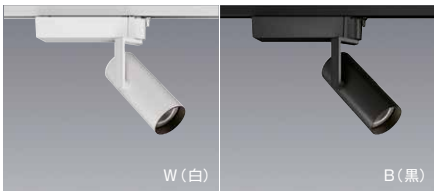

CDM-R35W器具相当
1400TYPE

100V 無線調光 130° 360°
LED光源寿命 40,000時間 Ra92 (2700K-10000K)

本体価格 **¥28,500** 消費電力 **21.7W**[100V]
LEDモジュール 付
本体:アルミダイキャスト (W:白艶消/B:黒艶消)
重:0.8kg
電源内蔵
無線モジュール付
LED交換不可