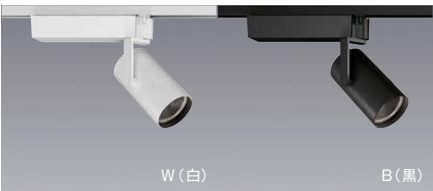

CDM-TC70W器具相当
3000TYPE

100V 無線調光 130° 360°
LED光源寿命 40,000時間 Ra92 (2700K-10000K)

本体価格 **¥38,500** 消費電力 **39.1W**[100V]
LEDモジュール 付
本体:アルミダイキャスト (W:白艶消/B:黒艶消)
重:1.2kg
電源内蔵
無線モジュール付
LED交換不可

CDM-R35W器具相当
1400TYPE

本体価格 **¥22,800** 消費電力 **13.8W**[100V]
LEDモジュール 付
本体:アルミダイキャスト (W:白艶消/B:黒艶消)
重:0.8kg
電源内蔵
無線モジュール付
LED交換不可

12000K-1800K相当 Ra92

25° [ビーム角] 27°
中角配光

SXS3001W (白)
SXS3001B (黒)
5000K時
1/2照度角 25° 9090
1/2ビーム角 27° 2270
1010
570
1770
3 2 1 0 1 2 3m
OCB6S15432A11
定格光束 2797lm
39.1W 71.5lm/W