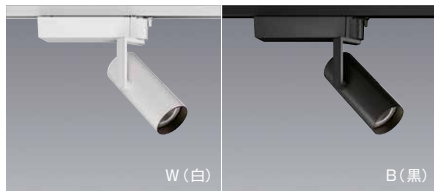

12V IRC ミニハロゲン球50W器具相当
900TYPE

100V 無線調光 130° 360°
LED光源寿命 40,000時間 Ra92 (2700K-10000K)

本体価格 **¥22,800** 消費電力 **13.8W**[100V]
LEDモジュール 付
本体:アルミダイキャスト (W:白艶消/B:黒艶消)
重:0.8kg
電源内蔵
無線モジュール付
LED交換不可

12000K-1800K相当 Ra92

25° [ビーム角] 27°
中角配光

SXS3001W (白)
SXS3001B (黒)
5000K時
1/2照度角 25° 9090
1/2ビーム角 27° 2270
1010
570
1770
3 2 1 0 1 2 3m
OCB6S15432A11
定格光束 2797lm
39.1W 71.5lm/W

12000K-1800K相当 Ra92

25° [ビーム角] 26°
中角配光

SXS3004W (白)
SXS3004B (黒)
5000K時
1/2照度角 25° 4390
1/2ビーム角 26° 1100
490
270
1770
3 2 1 0 1 2 3m
OCB4S15389A11
定格光束 1384lm
21.7W 63.7lm/W

12000K-1800K相当 Ra92

22° [ビーム角] 23°
中角配光

SXS3007W (白)
SXS3007B (黒)
5000K時
1/2照度角 22° 3720
1/2ビーム角 23° 930
780
410
230
1560
3 2 1 0 1 2 3m
OCB7S15392A11
定格光束 861lm
13.8W 62.3lm/W

32° [ビーム角] 35°
広角配光

SXS3002W (白)
SXS3002B (黒)
5000K時
1/2照度角 32° 6020
1/2ビーム角 35° 1510
670
380
2290
3 2 1 0 1 2 3m
OCB7S15433A11
定格光束 2721lm
39.1W 69.5lm/W

34° [ビーム角] 38°
広角配光

SXS3005W (白)
SXS3005B (黒)
5000K時
1/2照度角 34° 2600
1/2ビーム角 38° 650
290
160
2450
3 2 1 0 1 2 3m
OCB4S15390A11
定格光束 1387lm
21.7W 63.9lm/W

33° [ビーム角] 37°
広角配光

SXS3008W (白)
SXS3008B (黒)
5000K時
1/2照度角 33° 1690
1/2ビーム角 37° 420
590
1180
190
2370
3 2 1 0 1 2 3m
OCB7S15394A11
定格光束 845lm
13.8W 61.2lm/W

49° [ビーム角] 57°
超広角配光

SXS3003W (白)
SXS3003B (黒)
5000K時
1/2照度角 49° 3150
1/2ビーム角 57° 790
910
1820
2730
3650
3 2 1 0 1 2 3m
OCB8S15434A11
定格光束 2758lm
39.1W 70.5lm/W

46° [ビーム角] 56°
超広角配光

SXS3006W (白)
SXS3006B (黒)
5000K時
1/2照度角 46° 1330
1/2ビーム角 56° 330
850
1700
2550
3400
3 2 1 0 1 2 3m
OCB6S15391A11
定格光束 1340lm
21.7W 61.7lm/W

48° [ビーム角] 59°
超広角配光

SXS3009W (白)
SXS3009B (黒)
5000K時
1/2照度角 48° 760
1/2ビーム角 59° 190
890
1780
2670
3560
3 2 1 0 1 2 3m
OCB9S15394A11
定格光束 805lm
13.8W 58.3lm/W

OPTION

スマートレスシステム (無線信号制御方式) ▶P.7

Smart LEDZ Fit/Fit Plus/Base 無線調光システムに適合します。

製品価格に消費税は含まれておりません。
※製品を安全にお使いいただくため、「仕様図」「取扱説明書」を必ずご確認ください。

※一般屋内専用です。湿気・水気のある所や、油飛沫・塵埃の舞う場所ではご使用になれません。
器具を設置して8~10年経つと、外観に異常がなくても内部の劣化は進行しています。点検・交換してください。

無線モジュールは使用環境により最大通信可能距離を満足できないことがあります。詳しくは巻末に掲載の「ご使用上の注意」をご確認ください。