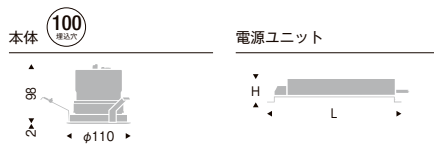

SXD1053W (白) ▽  
SXD1053B (黒) ▽

本体価格 ¥17,500 (電源ユニット別売)

LEDモジュール [G]  
枠:アルミダイキャスト (W:白艶消/B:黒艶消)  
コーン:アルミ (W:白艶消/B:黒)  
電源ユニット別売 (別置形)  
LED交換不可  
断熱施工不可

●消費電力: [E]27.6W [100-242V]

[別売] 専用別置電源ユニット

無線調光  
SX-103N ¥11,000 重:0.9kg (本体込)  
本体価格: ¥17,500 寸法 H:40 L:257  
無線モジュール付 調光率:1~100%  
セット価格 ¥28,500