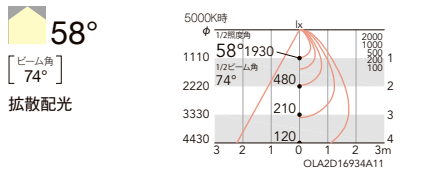

12000K-1800K相当 Ra92

定格光束 2824lm  
[E] 27.6w 102.3lm/W [G]  
※白コーンのデータを表記しています。

※5000K時を100%とした時の色温度による光束比率を表しています。  
※比率の曲線はイメージです。器具種類や調光率によって若干のバラツキがあります。  
※LEDの特性上、5%以下の調光率では色色のバラツキが大きくなる可能性があります。

色温度 1800K相当~12000K相当  
カラー 121色  
調光 100% ~ 1%