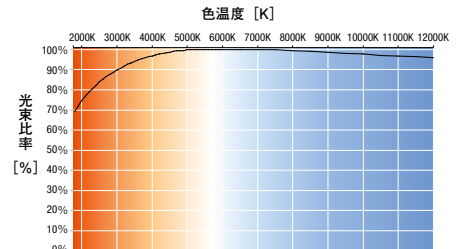

SXD1053W (白) ▽  
SXD1053B (黒) ▽

本体価格 ¥17,500 (電源ユニット別売)

LEDモジュール [G]  
枠:アルミダイキャスト (W:白艶消/B:黒艶消)  
コーン:アルミ (W:白艶消/B:黒)  
電源ユニット別売 (別置形)  
LED交換不可  
断熱施工不可

●消費電力: [E]27.6W [100-242V]

[別売] 専用別置電源ユニット

無線調光  
SX-103N ¥11,000 重:0.9kg (本体込)  
本体価格: ¥17,500 寸法 H:40 L:257  
無線モジュール付 調光率:1~100%  
セット価格 ¥28,500

12000K-1800K相当 Ra92

定格光束 2824lm  
[E] 27.6w 102.3lm/W [G]  
※白コーンのデータを表記しています。

※5000K時を100%とした時の色温度による光束比率を表しています。  
※比率の曲線はイメージです。器具種類や調光率によって若干のバラツキがあります。  
※LEDの特性上、5%以下の調光率では色色のバラツキが大きくなる可能性があります。

色温度 1800K相当~12000K相当  
カラー 121色  
調光 100% ~ 1%