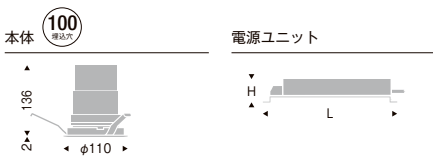

CDM-TC35W器具相当  
3000TYPE

100埋込穴

V Free 100-242 無線調光 Glare Cut 15° 断熱施工不可 LED光源寿命 40,000時間 Ra92 (2700K~10000K)

SXD1017W (白) ▽  
SXD1017B (黒) ▽

本体価格 ¥17,500 (電源ユニット別売)

LEDモジュール [G]  
枠:アルミダイキャスト (W:白艶消/B:黒艶消)  
コーン:アルミ (W:白艶消/B:黒)  
電源ユニット別売 (別置形)  
LED交換不可  
断熱施工不可

●消費電力: [E]38.7W [100-242V]

[別売] 専用別置電源ユニット

無線調光  
SX-103N ¥11,000 重:1.0kg (本体込)  
本体価格: ¥17,500 寸法 H:40 L:257  
無線モジュール付 調光率:1~100%  
セット価格 ¥28,500

12000K-1800K相当 Ra92

定格光束 2675lm  
[E] 38.7w 69.1lm/W  
※白コーンのデータを表記しています。