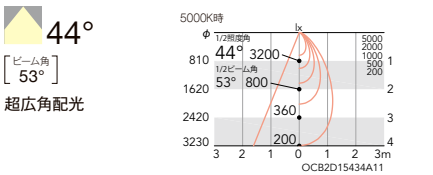

12000K-1800K相当 Ra92

定格光束 2675lm
[E] 38.7w 69.1lm/W
※白コーンのデータを表記しています。