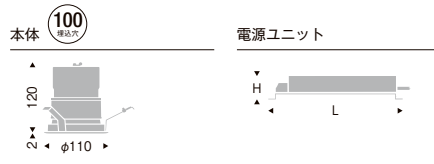

12000K-1800K相当 Ra92