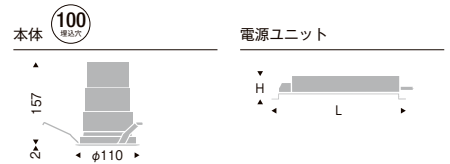

12000K-1800K相当 Ra92