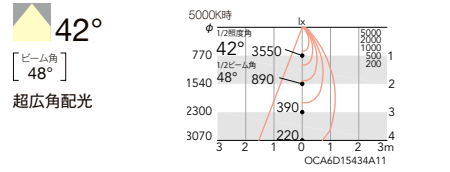

定格光束 2647lm
38.7W 68.3lm/W

OPTION

スマートレッズシステム
(無線信号制御方式)
▶P.7

Smart LEDZ Fit/Fit Plus/Base 無線調光システムに適合します。 [9] グリーン購入法対象機種適合品 ▽ 限定品

弊社製品の不点灯などの故障に対し、3年間の無償保証に加え、2年間の無償提供をさせていただきます。
(一部の対象製品は、5年間の無償提供。)
詳しくは弊社HP「製品の保証について」をご確認ください。
https://www.endo-lighting.co.jp/support/guarantee/

特別な記載のないものは、写真方向以外の取付けはできません。
掲載されている一部の画像やデータは色や明るさを表現したシミュレーションです。
実際の仕様と異なる場合がありますのでご了承ください。

発売予定の製品は、開発中のため仕様変更になる場合があります。
最終の仕様は弊社HPでご確認ください。
LED素子は白熱灯蛍光灯などの一般光源に比べてバツキがあるため、
発光色明るさが異なる場合がありますのでご了承ください。

グレアレスダウンライト ベースダウンライト ユニバーサルダウンライト スポットライト デザインベースライト スクエアベースライト ベースライト 間接照明 フロアスタンド シーリングライト