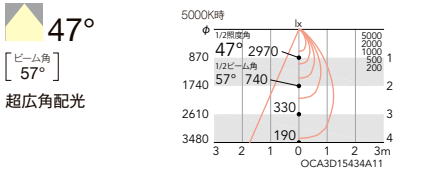

定格光束 2702lm
38.7W 69.8lm/W