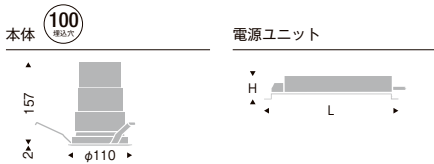

ベースダウンライト

CDM-TC35W器具相当
3000TYPE

100埋込穴

V Free 100-242 無線調光 Glare Cut 30° 断熱施工不可 LED光源寿命 40,000時間 Ra92 (2700K-10000K)

SXD1015W (白) ▽
SXD1015B (黒) ▽

本体価格 ¥17,500 (電源ユニット別売)

LEDモジュール [6]
枠:アルミダイキャスト(W:白艶消/B:黒艶消)
コーン:アルミ(鏡面マット仕上)
電源ユニット別売(別置形)
LED交換不可
断熱施工不可

●消費電力: **38.7W** [100-242V]

[別売] 専用別置電源ユニット

無線調光		
SX-103N	¥11,000	重: 1.1kg (本体込) 寸法 H:40 L:257
	本体価格: ¥17,500	無線モジュール付 調光率: 1~100%
セット価格	¥28,500	

12000K-1800K相当 Ra92

定格光束 2702lm
38.7W 69.8lm/W

SXD1052W (白)
SXD1052B (黒)