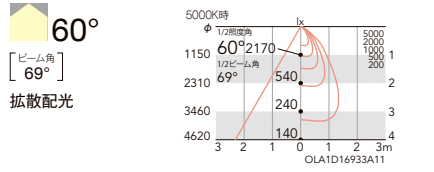

12000K-1800K相当 Ra92

定格光束 2950lm
27.6W 106.8lm/W

SXD1016W (白) ▽
SXD1016B (黒) ▽

本体価格 ¥17,500 (電源ユニット別売)

LEDモジュール [6]
枠:アルミダイキャスト(W:白艶消/B:黒艶消)
コーン:アルミ(W:白艶消/B:黒)
電源ユニット別売(別置形)
LED交換不可
断熱施工不可

●消費電力: **38.7W** [100-242V]