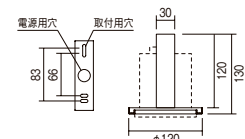

ゲートウェイ用 直付取付金具

FX-451W ¥5,000 画

FX-451B ¥5,000 画

本体:白/黒
※FX-425WA/FX-425BA/FX-430W/
FX-430Bに適合します。