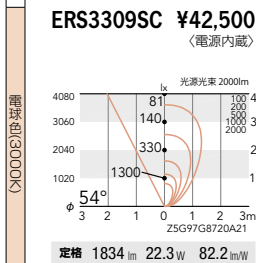

LEDZ L series

アウトドア フラッドライト(ビームレンズ)

L20L

LEDラインユニット 図
L20L×1
消費電力 22.3W
アルミ・メタリック仕上 (シルバー・メタリック)
透明強化ガラス
重: 4.7kg
キャプタイヤケーブル付 (0.5m)
取付金具付 (2個)
防雨形 (IP65)
調光不可
LED交換不可

ECO green 省エネ V Free 100-242 LED光源寿命 40,000時間

*付型番のぞく
電源内蔵 Ra 85

非調光

54° ベース配光

L10M

LEDラインユニット 図
L10M×1
消費電力 11.3W
アルミ・メタリック仕上 (シルバー・メタリック)
透明強化ガラス
重: 2.8kg
キャプタイヤケーブル付 (0.5m)
取付金具付 (2個)
防雨形 (IP65)
調光不可
LED交換不可

ECO green 省エネ V Free 100-242 LED光源寿命 40,000時間