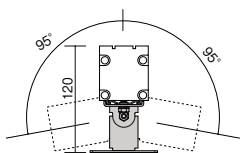

*付型番のぞく
電源内蔵 Ra 85

非調光

54° ベース配光

OPTION

<直付取付可動アーム>
RB-368S ¥4,800
<2個1組>
シルバー

<壁面取付可動アーム>
RB-366S ¥4,800
<2個1組>
シルバー

※灯体を可動させたい場合にお使いいただけます。

特別な記載のないものは、写真方向以外の取付けはできません。
掲載されている一部の画像やデータは色や明るさを表現したシミュレーションです。
実際と仕様が異なる場合がありますのでご了承ください。