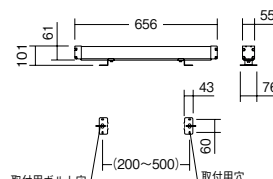

LEDZ L series

アウトドア フラッドライト(ビームレンズ)

L20L

LEDラインユニット 図
L20L×1
消費電力 22.3W
アルミ・メタリック仕上 (シルバー・メタリック)
透明強化ガラス
重: 4.7kg
キャプタイヤケーブル付 (0.5m)
取付金具付 (2個)
防雨形 (IP65)
調光不可
LED交換不可

ECO green 省エネ V Free 100-242 LED光源寿命 40,000時間

*付型番のぞく
電源内蔵 Ra 85

非調光

54° ベース配光

L10M

LEDラインユニット 図
L10M×1
消費電力 11.3W
アルミ・メタリック仕上 (シルバー・メタリック)
透明強化ガラス
重: 2.8kg
キャプタイヤケーブル付 (0.5m)
取付金具付 (2個)
防雨形 (IP65)
調光不可
LED交換不可

ECO green 省エネ V Free 100-242 LED光源寿命 40,000時間

*付型番のぞく
電源内蔵 Ra 85

非調光

54° ベース配光

OPTION

<直付取付可動アーム>
RB-368S ¥4,800
<2個1組>
シルバー

<壁面取付可動アーム>
RB-366S ¥4,800
<2個1組>
シルバー

※灯体を可動させたい場合にお使いいただけます。

特別な記載のないものは、写真方向以外の取付けはできません。
掲載されている一部の画像やデータは色や明るさを表現したシミュレーションです。
実際と仕様が異なる場合がありますのでご了承ください。

発売予定商品イメージ仕様については、開発中であるため
最終仕様とは異なる場合がございます。ご了承ください。
LED素子は白熱灯・蛍光灯などの一般光源に比べバリエーションがあるため発光色、明るさ
が異なる場合がありますのでご了承ください。