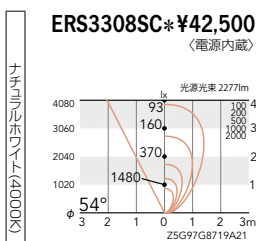

LEDZ L series

アウトドア フラッドライト(ビームレンズ)

L20L

LEDラインユニット 図
L20L×1
消費電力 22.3W
アルミ・メタリック仕上 (シルバー・メタリック)
透明強化ガラス
重: 4.7kg
キャプタイヤケーブル付 (0.5m)
取付金具付 (2個)
防雨形 (IP65)
調光不可
LED交換不可

ECO green 省エネ V Free 100-242 LED光源寿命 40,000時間

*付型番のぞく
電源内蔵 Ra 85

非調光

54° ベース配光

L10M

LEDラインユニット 図
L10M×1
消費電力 11.3W
アルミ・メタリック仕上 (シルバー・メタリック)
透明強化ガラス
重: 2.8kg
キャプタイヤケーブル付 (0.5m)
取付金具付 (2個)
防雨形 (IP65)
調光不可
LED交換不可

ECO green 省エネ V Free 100-242 LED光源寿命 40,000時間