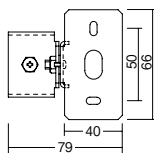

*付型番のぞく
電源内蔵 Ra 85

非調光

54° ベース配光

L10M

LEDラインユニット 図
L10M×1
消費電力 11.3W
アルミ・メタリック仕上 (シルバー・メタリック)
透明強化ガラス
重: 2.8kg
キャプタイヤケーブル付 (0.5m)
取付金具付 (2個)
防雨形 (IP65)
調光不可
LED交換不可

ECO green 省エネ V Free 100-242 LED光源寿命 40,000時間

*付型番のぞく
電源内蔵 Ra 85

非調光

54° ベース配光

OPTION

<直付取付可動アーム>
RB-368S ¥4,800
<2個1組>
シルバー

<壁面取付可動アーム>
RB-366S ¥4,800
<2個1組>
シルバー

※灯体を可動させたい場合にお使いいただけます。

特別な記載のないものは、写真方向以外の取付けはできません。
掲載されている一部の画像やデータは色や明るさを表現したシミュレーションです。
実際と仕様が異なる場合がありますのでご了承ください。