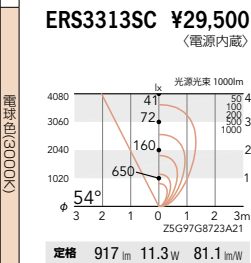

*付型番のぞく
電源内蔵 Ra 85

非調光

54° ベース配光

L10M

LEDラインユニット 図
L10M×1
消費電力 11.3W
アルミ・メタリック仕上 (シルバー・メタリック)
透明強化ガラス
重: 2.8kg
キャプタイヤケーブル付 (0.5m)
取付金具付 (2個)
防雨形 (IP65)
調光不可
LED交換不可

ECO green 省エネ V Free 100-242 LED光源寿命 40,000時間

*付型番のぞく
電源内蔵 Ra 85

非調光

54° ベース配光

OPTION

<直付取付可動アーム>
RB-368S ¥4,800
<2個1組>
シルバー

<壁面取付可動アーム>
RB-366S ¥4,800
<2個1組>
シルバー

※灯体を可動させたい場合にお使いいただけます。

特別な記載のないものは、写真方向以外の取付けはできません。
掲載されている一部の画像やデータは色や明るさを表現したシミュレーションです。
実際と仕様が異なる場合がありますのでご了承ください。