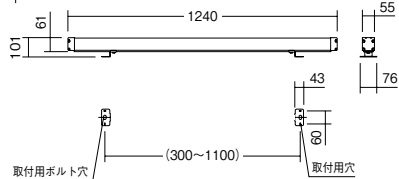

LEDZ L series

アウトドア フラッドライト(ビームレンズ)

L20L

LEDラインユニット 図
L20L×1
消費電力 22.3W
アルミ・メタリック仕上 (シルバー・メタリック)
透明強化ガラス
重: 4.7kg
キャプタイヤケーブル付 (0.5m)
取付金具付 (2個)
防雨形 (IP65)
調光不可
LED交換不可

ECO green 省エネ V Free 100-242 LED光源寿命 40,000時間

*付型番のぞく
電源内蔵 Ra 85

非調光

54° ベース配光

L10M

LEDラインユニット 図
L10M×1
消費電力 11.3W
アルミ・メタリック仕上 (シルバー・メタリック)
透明強化ガラス
重: 2.8kg
キャプタイヤケーブル付 (0.5m)
取付金具付 (2個)
防雨形 (IP65)
調光不可
LED交換不可

ECO green 省エネ V Free 100-242 LED光源寿命 40,000時間