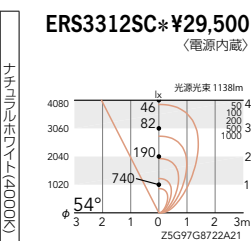

非調光

54° ベース配光