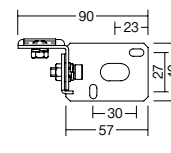

*付型番のぞく
電源内蔵 Ra 85

非調光

54° ベース配光

L10M

LEDラインユニット 図
L10M×1
消費電力 11.3W
アルミ・メタリック仕上 (シルバー・メタリック)
透明強化ガラス
重: 2.8kg
キャプタイヤケーブル付 (0.5m)
取付金具付 (2個)
防雨形 (IP65)
調光不可
LED交換不可

ECO green 省エネ V Free 100-242 LED光源寿命 40,000時間

*付型番のぞく
電源内蔵 Ra 85

非調光

54° ベース配光

OPTION

<直付取付可動アーム>
RB-368S ¥4,800
<2個1組>
シルバー

<壁面取付可動アーム>
RB-366S ¥4,800
<2個1組>
シルバー

※灯体を可動させたい場合にお使いいただけます。

特別な記載のないものは、写真方向以外の取付けはできません。
掲載されている一部の画像やデータは色や明るさを表現したシミュレーションです。
実際と仕様が異なる場合がありますのでご了承ください。