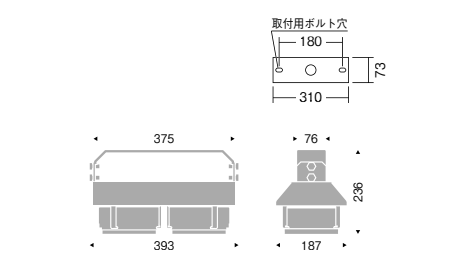

SmartLEDZ 無線調光

型番	光束 (lm)	消費電力 (W)	光色 (lm/W)
ERG5408S	29124lm	232.8	123.9
ERG5409S	28652lm	232.8	122.7

※70%調光時

SmartLEDZ 無線調光

型番	光束 (lm)	消費電力 (W)	光色 (lm/W)
ERG5410S	24268lm	181.4	132.5
ERG5411S	23876lm	181.4	131.2

※70%調光時

SmartLEDZ 無線調光

型番	光束 (lm)	消費電力 (W)	光色 (lm/W)
ERG5412S	14562lm	116.4	123.9
ERG5413S	14326lm	116.4	122.7

※70%調光時

ご注意 ※切削・板金加工工場などオイルミスト(油飛沫)が発生する環境下や、化学薬品が飛散する場所ではご使用いただけません。 ※腐食性ガスの影響を受ける場所ではご使用いただけません。 ※海岸より2000m以内の塩害地域や水のたまる場所ではご使用いただけません。 ※温泉浴場・公衆浴場などアルカリ系成分の多い水分から影響の受ける場所ではご使用いただけません。 ※防水を目的に使用しているゴムパッキンは、使用環境(異常振動・高温・紫外線など)によって劣化が早まり防水性能が低下する場合があります。早めの交換をおすすめします。

この紙面に掲載の全商品の価格には、消費税は含まれておりません。
春末の「カタログガイド」に記載されている内容をご確認の上、ご使用願います。
※製品を安全にお使いいただくために、春末の「ご使用上の注意」P.1022]及び「仕様図」[取扱説明書]を必ずご確認ください。

※光源寿命となります。
(JIS C8155:2010に準拠/光束維持率70%以上)
照明器具には寿命があります。設置して8～10年経つと、外観に異常がなくても内部の劣化は進行しています。点検・交換してください。

無線モジュールは使用環境により最大通信可能距離を満足できないことがあります。
※一般屋内専用です。湿気・水気のある所や油飛沫・塵埃などがある場所ではご使用にできませんのでご注意ください。