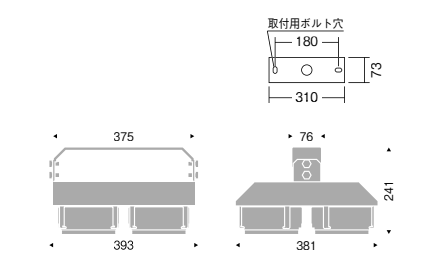

SmartLEDZ 無線調光

型番	光束 (lm)	消費電力 (W)	光色 (lm/W)
ERG5408S	29124lm	232.8	123.9
ERG5409S	28652lm	232.8	122.7

※70%調光時

SmartLEDZ 無線調光

型番	光束 (lm)	消費電力 (W)	光色 (lm/W)
ERG5410S	24268lm	181.4	132.5
ERG5411S	23876lm	181.4	131.2

※70%調光時

SmartLEDZ 無線調光

型番	光束 (lm)	消費電力 (W)	光色 (lm/W)
ERG5412S	14562lm	116.4	123.9
ERG5413S	14326lm	116.4	122.7

※70%調光時

ご注意 ※切削・板金加工工場などオイルミスト(油飛沫)が発生する環境下や、化学薬品が飛散する場所ではご使用いただけません。 ※腐食性ガスの影響を受ける場所ではご使用いただけません。 ※海岸より2000m以内の塩害地域や水のたまる場所ではご使用いただけません。 ※温泉浴場・公衆浴場などアルカリ系成分の多い水分から影響の受ける場所ではご使用いただけません。 ※防水を目的に使用しているゴムパッキンは、使用環境(異常振動・高温・紫外線など)によって劣化が早まり防水性能が低下する場合があります。早めの交換をおすすめします。

この紙面に掲載の全商品の価格には、消費税は含まれておりません。
春末の「カタログガイド」に記載されている内容をご確認の上、ご使用願います。
※製品を安全にお使いいただくために、春末の「ご使用上の注意」P.1022]及び「仕様図」[取扱説明書]を必ずご確認ください。

※光源寿命となります。
(JIS C8155:2010に準拠/光束維持率70%以上)
照明器具には寿命があります。設置して8～10年経つと、外観に異常がなくても内部の劣化は進行しています。点検・交換してください。

無線モジュールは使用環境により最大通信可能距離を満足できないことがあります。
※一般屋内専用です。湿気・水気のある所や油飛沫・塵埃などがある場所ではご使用にできませんのでご注意ください。