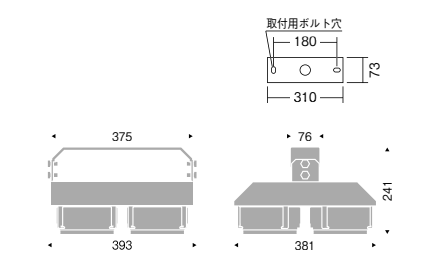

SmartLEDZ 無線調光

型番	光束 (lm)	消費電力 (W)	光色 (lm/W)
ERG5408S	29124lm	232.8	123.9
ERG5409S	28652lm	232.8	122.7

※70%調光時

SmartLEDZ 無線調光

型番	光束 (lm)	消費電力 (W)	光色 (lm/W)
ERG5410S	24268lm	181.4	132.5
ERG5411S	23876lm	181.4	131.2

※70%調光時

SmartLEDZ 無線調光

型番	光束 (lm)	消費電力 (W)	光色 (lm/W)
ERG5412S	14562lm	116.4	123.9
ERG5413S	14326lm	116.4	122.7

※70%調光時

ご注意 ※切削・板金加工工場などオイルミスト(油飛沫)が発生する環境下や、化学薬品が飛散する場所ではご使用いただけません。 ※腐食性ガスの影響を受ける場所ではご使用いただけません。 ※海岸より2000m以内の塩害地域や水のたまる場所ではご使用いただけません。 ※温泉浴場・公衆浴場などアルカリ系成分の多い水分から影響の受ける場所ではご使用いただけません。 ※防水を目的に使用しているゴムパッキンは、使用環境(異常振動・高温・紫外線など)によって劣化が早まり防水性能が低下する場合があります。早めの交換をおすすめします。

この紙面に掲載の全商品の価格には、消費税は含まれておりません。
春末の「カタログガイド」に記載されている内容をご確認の上、ご使用願います。
※製品を安全にお使いいただくために、春末の「ご使用上の注意」P.1022]及び「仕様図」[取扱説明書]を必ずご確認ください。

※光源寿命となります。
(JIS C8155:2010に準拠/光束維持率70%以上)
照明器具には寿命があります。設置して8～10年経つと、外観に異常がなくても内部の劣化は進行しています。点検・交換してください。

無線モジュールは使用環境により最大通信可能距離を満足できないことがあります。
※一般屋内専用です。湿気・水気のある所や油飛沫・塵埃などがある場所ではご使用にできませんのでご注意ください。