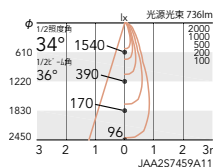

ERS4479W (白艶消)  
ERS4479B (黒艶消)

ERS4481W (白艶消)  
ERS4481B (黒艶消)

19.6 W  
669 lm  
34.1 lm/W

19.6 W  
761 lm  
38.8 lm/W

19.6 W  
1138 lm  
58.0 lm/W

消費電力  
定格光束  
随工エネルギー  
消費効率

● 2700K  
フレッシュ

○ 3500K  
フレッシュ

● 3000K  
デリカナチュラル

ERS4478W (白艶消)  
ERS4478B (黒艶消)

ERS4480W (白艶消)  
ERS4480B (黒艶消)

ERS4482W (白艶消)  
ERS4482B (黒艶消)

19.6 W  
675 lm  
34.4 lm/W

19.6 W  
767 lm  
39.1 lm/W

19.6 W  
1148 lm  
58.5 lm/W

この紙面に掲載の全商品の価格には、消費税は含まれておりません。  
巻末の「カタログガイド」に記載されている内容をご確認の上、ご使用願います。  
※製品を安全にお使いいただくために、巻末の「ご使用上の注意」P.1022  
及び「仕様図」「取扱説明書」を必ずご確認ください。