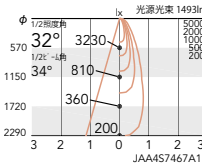

● 2700K  
フレッシュ

○ 3500K  
フレッシュ

● 3000K  
デリカナチュラル

ERS4471W (白艶消)  
ERS4471B (黒艶消)

ERS4473W (白艶消)  
ERS4473B (黒艶消)

ERS4475W (白艶消)  
ERS4475B (黒艶消)

27.7 W  
1215 lm  
43.8 lm/W

27.7 W  
1379 lm  
49.7 lm/W

27.7 W  
2082 lm  
75.1 lm/W

消費電力  
定格光束  
随工エネルギー  
消費効率

● 2700K  
フレッシュ

○ 3500K  
フレッシュ

● 3000K  
デリカナチュラル

ERS4472W (白艶消)  
ERS4472B (黒艶消)

ERS4474W (白艶消)  
ERS4474B (黒艶消)

ERS4476W (白艶消)  
ERS4476B (黒艶消)

27.7 W  
1231 lm  
44.4 lm/W

27.7 W  
1398 lm  
50.4 lm/W

27.7 W  
2110 lm  
76.1 lm/W

W (白艶消)

B (黒艶消)

非調光

eco 省エネ	100V	130°	360°	LED光源寿命 40,000時間	意匠登録済
------------	------	------	------	---------------------	-------