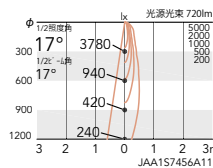

27.7 W  
1231 lm  
44.4 lm/W

27.7 W  
1398 lm  
50.4 lm/W

27.7 W  
2110 lm  
76.1 lm/W

W (白艶消)

B (黒艶消)

非調光

eco 省エネ	100V	130°	360°	LED光源寿命 40,000時間	意匠登録済
------------	------	------	------	---------------------	-------

1400 TYPE

セラメタプレミアムS35W 器具相当 CDM-R35W 器具相当

1/2照度角  
(ビーム角)

消費電力  
定格光束  
随工エネルギー  
消費効率

● 2700K  
フレッシュ

○ 3500K  
フレッシュ

● 3000K  
デリカナチュラル

ERS4477W (白艶消)  
ERS4477B (黒艶消)

ERS4479W (白艶消)  
ERS4479B (黒艶消)

ERS4481W (白艶消)  
ERS4481B (黒艶消)

19.6 W  
669 lm  
34.1 lm/W

19.6 W  
761 lm  
38.8 lm/W

19.6 W  
1138 lm  
58.0 lm/W

消費電力  
定格光束  
随工エネルギー  
消費効率

● 2700K  
フレッシュ

○ 3500K  
フレッシュ