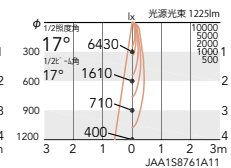

27.7 W  
1231 lm  
44.4 lm/W

27.7 W  
1398 lm  
50.4 lm/W

27.7 W  
2110 lm  
76.1 lm/W

W (白艶消)

B (黒艶消)

非調光

eco 省エネ	100V	130°	360°	LED光源寿命 40,000時間	意匠登録済
------------	------	------	------	---------------------	-------

1400 TYPE

セラメタプレミアムS35W 器具相当 CDM-R35W 器具相当

1/2照度角  
(ビーム角)

消費電力  
定格光束  
随工エネルギー  
消費効率

● 2700K  
フレッシュ

○ 3500K  
フレッシュ

● 3000K  
デリカナチュラル

ERS4477W (白艶消)  
ERS4477B (黒艶消)

ERS4479W (白艶消)  
ERS4479B (黒艶消)

ERS4481W (白艶消)  
ERS4481B (黒艶消)

19.6 W  
669 lm  
34.1 lm/W

19.6 W  
761 lm  
38.8 lm/W

19.6 W  
1138 lm  
58.0 lm/W

消費電力  
定格光束  
随工エネルギー  
消費効率

● 2700K  
フレッシュ

○ 3500K  
フレッシュ