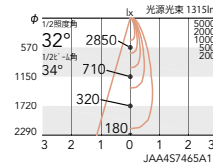

● 2700K  
フレッシュ

○ 3500K  
フレッシュ

● 3000K  
デリカナチュラル

ERS4471W (白艶消)  
ERS4471B (黒艶消)

ERS4473W (白艶消)  
ERS4473B (黒艶消)

ERS4475W (白艶消)  
ERS4475B (黒艶消)

27.7 W  
1215 lm  
43.8 lm/W

27.7 W  
1379 lm  
49.7 lm/W

27.7 W  
2082 lm  
75.1 lm/W

消費電力  
定格光束  
随工エネルギー  
消費効率

● 2700K  
フレッシュ

○ 3500K  
フレッシュ

● 3000K  
デリカナチュラル

ERS4472W (白艶消)  
ERS4472B (黒艶消)

ERS4474W (白艶消)  
ERS4474B (黒艶消)

ERS4476W (白艶消)  
ERS4476B (黒艶消)

27.7 W  
1231 lm  
44.4 lm/W

27.7 W  
1398 lm  
50.4 lm/W

27.7 W  
2110 lm  
76.1 lm/W

W (白艶消)

B (黒艶消)

非調光

eco 省エネ	100V	130°	360°	LED光源寿命 40,000時間	意匠登録済
------------	------	------	------	---------------------	-------