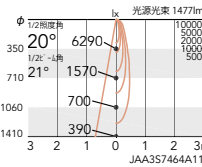

W (白艶消)

B (黒艶消)

非調光

eco 省エネ	100V	130°	360°	LED光源寿命 40,000時間	意匠登録済
------------	------	------	------	---------------------	-------

¥24,800

LEDモジュール

本体:アルミダイキャスト

重:1.3kg

● 2700K  
フレッシュ

○ 3500K  
フレッシュ

● 3000K  
デリカナチュラル

ERS4471W (白艶消)  
ERS4471B (黒艶消)

ERS4473W (白艶消)  
ERS4473B (黒艶消)

ERS4475W (白艶消)  
ERS4475B (黒艶消)

27.7 W  
1215 lm  
43.8 lm/W

27.7 W  
1379 lm  
49.7 lm/W

27.7 W  
2082 lm  
75.1 lm/W

消費電力  
定格光束  
随工エネルギー  
消費効率

● 2700K  
フレッシュ

○ 3500K  
フレッシュ

● 3000K  
デリカナチュラル

ERS4472W (白艶消)  
ERS4472B (黒艶消)

ERS4474W (白艶消)  
ERS4474B (黒艶消)

ERS4476W (白艶消)  
ERS4476B (黒艶消)

27.7 W  
1231 lm  
44.4 lm/W

27.7 W  
1398 lm  
50.4 lm/W

27.7 W  
2110 lm  
76.1 lm/W

W (白艶消)

B (黒艶消)

非調光

eco 省エネ	100V	130°	360°	LED光源寿命 40,000時間	意匠登録済
------------	------	------	------	---------------------	-------