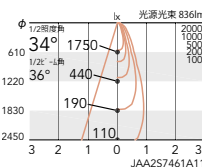

27.7 W  
1231 lm  
44.4 lm/W

27.7 W  
1398 lm  
50.4 lm/W

27.7 W  
2110 lm  
76.1 lm/W

W (白艶消)

B (黒艶消)

非調光

eco 省エネ	100V	130°	360°	LED光源寿命 40,000時間	意匠登録済
------------	------	------	------	---------------------	-------

ERS4479W (白艶消)  
ERS4479B (黒艶消)

ERS4481W (白艶消)  
ERS4481B (黒艶消)

19.6 W  
669 lm  
34.1 lm/W

19.6 W  
761 lm  
38.8 lm/W

19.6 W  
1138 lm  
58.0 lm/W

消費電力  
定格光束  
随工エネルギー  
消費効率

● 2700K  
フレッシュ

○ 3500K  
フレッシュ

● 3000K  
デリカナチュラル

ERS4478W (白艶消)  
ERS4478B (黒艶消)

ERS4480W (白艶消)  
ERS4480B (黒艶消)

ERS4482W (白艶消)  
ERS4482B (黒艶消)

19.6 W  
675 lm  
34.4 lm/W

19.6 W  
767 lm  
39.1 lm/W

19.6 W  
1148 lm  
58.5 lm/W

この紙面に掲載の全商品の価格には、消費税は含まれておりません。  
巻末の「カタログガイド」に記載されている内容をご確認の上、ご使用願います。  
※製品を安全にお使いいただくために、巻末の「ご使用上の注意」P.1022  
及び「仕様図」「取扱説明書」を必ずご確認ください。