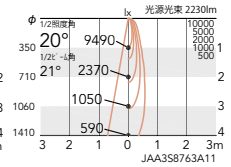

● 2700K  
フレッシュ

○ 3500K  
フレッシュ

● 3000K  
デリカナチュラル

ERS4471W (白艶消)  
ERS4471B (黒艶消)

ERS4473W (白艶消)  
ERS4473B (黒艶消)

ERS4475W (白艶消)  
ERS4475B (黒艶消)

27.7 W  
1215 lm  
43.8 lm/W

27.7 W  
1379 lm  
49.7 lm/W

27.7 W  
2082 lm  
75.1 lm/W

消費電力  
定格光束  
随工エネルギー  
消費効率

● 2700K  
フレッシュ

○ 3500K  
フレッシュ

● 3000K  
デリカナチュラル

ERS4472W (白艶消)  
ERS4472B (黒艶消)

ERS4474W (白艶消)  
ERS4474B (黒艶消)

ERS4476W (白艶消)  
ERS4476B (黒艶消)

27.7 W  
1231 lm  
44.4 lm/W

27.7 W  
1398 lm  
50.4 lm/W

27.7 W  
2110 lm  
76.1 lm/W

W (白艶消)

B (黒艶消)

非調光

eco 省エネ	100V	130°	360°	LED光源寿命 40,000時間	意匠登録済
------------	------	------	------	---------------------	-------