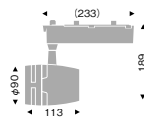

電源内蔵

調光不可

LED交換不可

※特注にてSmart LEDZ (無線調光) 仕様も承ります。

2400 TYPE

CDM-TC70W 器具相当

1/2照度角  
(ビーム角)

消費電力  
定格光束  
随工エネルギー  
消費効率