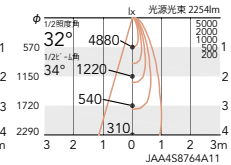

● 2700K  
フレッシュ

○ 3500K  
フレッシュ

● 3000K  
デリカナチュラル

ERS4471W (白艶消)  
ERS4471B (黒艶消)

ERS4473W (白艶消)  
ERS4473B (黒艶消)

ERS4475W (白艶消)  
ERS4475B (黒艶消)

27.7 W  
1215 lm  
43.8 lm/W

27.7 W  
1379 lm  
49.7 lm/W

27.7 W  
2082 lm  
75.1 lm/W

消費電力  
定格光束  
随工エネルギー  
消費効率

● 2700K  
フレッシュ

○ 3500K  
フレッシュ

● 3000K  
デリカナチュラル

ERS4472W (白艶消)  
ERS4472B (黒艶消)

ERS4474W (白艶消)  
ERS4474B (黒艶消)

ERS4476W (白艶消)  
ERS4476B (黒艶消)

27.7 W  
1231 lm  
44.4 lm/W

27.7 W  
1398 lm  
50.4 lm/W

27.7 W  
2110 lm  
76.1 lm/W

W (白艶消)

B (黒艶消)

非調光

eco 省エネ	100V	130°	360°	LED光源寿命 40,000時間	意匠登録済
------------	------	------	------	---------------------	-------