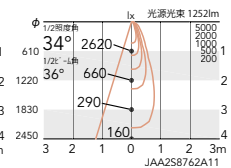

ERS4479W (白艶消)  
ERS4479B (黒艶消)

ERS4481W (白艶消)  
ERS4481B (黒艶消)

19.6 W  
669 lm  
34.1 lm/W

19.6 W  
761 lm  
38.8 lm/W

19.6 W  
1138 lm  
58.0 lm/W

消費電力  
定格光束  
随工エネルギー  
消費効率

● 2700K  
フレッシュ

○ 3500K  
フレッシュ

● 3000K  
デリカナチュラル

ERS4478W (白艶消)  
ERS4478B (黒艶消)

ERS4480W (白艶消)  
ERS4480B (黒艶消)

ERS4482W (白艶消)  
ERS4482B (黒艶消)

19.6 W  
675 lm  
34.4 lm/W

19.6 W  
767 lm  
39.1 lm/W

19.6 W  
1148 lm  
58.5 lm/W

この紙面に掲載の全商品の価格には、消費税は含まれておりません。  
巻末の「カタログガイド」に記載されている内容をご確認の上、ご使用願います。  
※製品を安全にお使いいただくために、巻末の「ご使用上の注意」P.1022  
及び「仕様図」「取扱説明書」を必ずご確認ください。