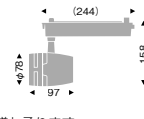

非調光

eco 省エネ	100V	130°	360°	LED光源寿命 40,000時間	意匠登録済

¥24,800

LEDモジュール

本体:アルミダイキャスト

重:1.3kg

電源内蔵

調光不可

LED交換不可

※特注にてSmart LEDZ (無線調光) 仕様も承ります。

2400 TYPE

CDM-TC70W 器具相当

1/2照度角
(ビーム角)

消費電力
定格光束
随工エネルギー
消費効率

● 2700K
フレッシュ

○ 3500K
フレッシュ

● 3000K
デリカナチュラル

ERS4471W (白艶消)
ERS4471B (黒艶消)

ERS4473W (白艶消)
ERS4473B (黒艶消)

ERS4475W (白艶消)
ERS4475B (黒艶消)

27.7 W
1215 lm
43.8 lm/W

27.7 W
1379 lm
49.7 lm/W

27.7 W
2082 lm
75.1 lm/W

消費電力
定格光束
随工エネルギー
消費効率

● 2700K
フレッシュ

○ 3500K
フレッシュ

● 3000K
デリカナチュラル

ERS4472W (白艶消)
ERS4472B (黒艶消)

ERS4474W (白艶消)
ERS4474B (黒艶消)

ERS4476W (白艶消)
ERS4476B (黒艶消)

27.7 W
1231 lm
44.4 lm/W

27.7 W
1398 lm
50.4 lm/W

27.7 W
2110 lm
76.1 lm/W

非調光

eco 省エネ	100V	130°	360°	LED光源寿命 40,000時間	意匠登録済

¥21,800

LEDモジュール

本体:アルミダイキャスト

重:0.8kg

電源内蔵

調光不可

LED交換不可

※特注にてSmart LEDZ (無線調光) 仕様も承ります。

1400 TYPE

セラメタプレミアムS35W 器具相当 CDM-R35W 器具相当

1/2照度角
(ビーム角)

消費電力
定格光束
随工エネルギー
消費効率

● 2700K
フレッシュ

○ 3500K
フレッシュ

● 3000K
デリカナチュラル

ERS4477W (白艶消)
ERS4477B (黒艶消)

ERS4479W (白艶消)
ERS4479B (黒艶消)

ERS4481W (白艶消)
ERS4481B (黒艶消)

19.6 W
669 lm
34.1 lm/W

19.6 W
761 lm
38.8 lm/W

19.6 W
1138 lm
58.0 lm/W

消費電力
定格光束
随工エネルギー
消費効率

● 2700K
フレッシュ

○ 3500K
フレッシュ

● 3000K
デリカナチュラル

ERS4478W (白艶消)
ERS4478B (黒艶消)

ERS4480W (白艶消)
ERS4480B (黒艶消)

ERS4482W (白艶消)
ERS4482B (黒艶消)

19.6 W
675 lm
34.4 lm/W

19.6 W
767 lm
39.1 lm/W

19.6 W
1148 lm
58.5 lm/W

この紙面に掲載の全商品の価格には、消費税は含まれておりません。
巻末の「カタログガイド」に記載されている内容をご確認の上、ご使用願います。
※製品を安全にお使いいただくために、巻末の「ご使用上の注意」P.1022
及び「仕様図」「取扱説明書」を必ずご確認ください。

※一般屋内専用です。湿気・水気のある所や油飛沫・塵埃などがある場所ではご使用
になれませんのでご注意ください。
照明器具には寿命があります。設置して8~10年経つと、外観に異常がなくても内部
の劣化は進行しています。点検・交換してください。