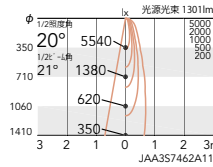

● 2700K  
フレッシュ

○ 3500K  
フレッシュ

● 3000K  
デリカナチュラル

ERS4471W (白艶消)  
ERS4471B (黒艶消)

ERS4473W (白艶消)  
ERS4473B (黒艶消)

ERS4475W (白艶消)  
ERS4475B (黒艶消)

27.7 W  
1215 lm  
43.8 lm/W

27.7 W  
1379 lm  
49.7 lm/W

27.7 W  
2082 lm  
75.1 lm/W

消費電力  
定格光束  
随工エネルギー  
消費効率

● 2700K  
フレッシュ

○ 3500K  
フレッシュ

● 3000K  
デリカナチュラル

ERS4472W (白艶消)  
ERS4472B (黒艶消)

ERS4474W (白艶消)  
ERS4474B (黒艶消)

ERS4476W (白艶消)  
ERS4476B (黒艶消)

27.7 W  
1231 lm  
44.4 lm/W

27.7 W  
1398 lm  
50.4 lm/W

27.7 W  
2110 lm  
76.1 lm/W

W (白艶消)

B (黒艶消)

非調光

eco 省エネ	100V	130°	360°	LED光源寿命 40,000時間	意匠登録済
------------	------	------	------	---------------------	-------