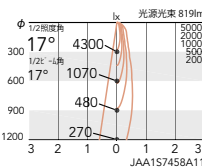

27.7 W  
1231 lm  
44.4 lm/W

27.7 W  
1398 lm  
50.4 lm/W

27.7 W  
2110 lm  
76.1 lm/W

W (白艶消)

B (黒艶消)

非調光

eco 省エネ	100V	130°	360°	LED光源寿命 40,000時間	意匠登録済
------------	------	------	------	---------------------	-------

1400 TYPE

セラメタプレミアムS35W 器具相当 CDM-R35W 器具相当

1/2照度角  
(ビーム角)

消費電力  
定格光束  
随工エネルギー  
消費効率

● 2700K  
フレッシュ

○ 3500K  
フレッシュ

● 3000K  
デリカナチュラル

ERS4477W (白艶消)  
ERS4477B (黒艶消)

ERS4479W (白艶消)  
ERS4479B (黒艶消)

ERS4481W (白艶消)  
ERS4481B (黒艶消)

19.6 W  
669 lm  
34.1 lm/W

19.6 W  
761 lm  
38.8 lm/W

19.6 W  
1138 lm  
58.0 lm/W

消費電力  
定格光束  
随工エネルギー  
消費効率

● 2700K  
フレッシュ

○ 3500K  
フレッシュ