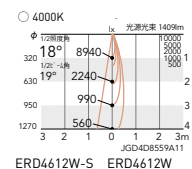

LEDモジュール

枠:アルミダイキャスト(白艶消)

コーン:アルミ(鏡面仕上)

電源ユニット付

電源ユニット別梱包

断熱施工不可

eco 省エネ	V Free 100-242	Glare Cut 35°	35°	355°	断熱施工 不可	LED光源寿命 40,000時間	特許出願中

1400 TYPE (100) 埋込穴

1/2照度角(ビーム角)

14° (14°)

18° (19°)

30° (31°)

従来器具相関
CDM-R
35W

Smart
LEDZ
無線調光

消費電力
19.8w

重:1.1kg
無線モジュール付
調光率:5~100%

アバレル
ホワイト
Ra95

- ○4200K
- ●3500K
- ●3000K

11800 cd 1028 lm 51.9 lm/W
ERD4602W-S (白艶消)
ERD4602B-S (黒艶消)
ERD4605W-S (白艶消)
ERD4605B-S (黒艶消)
ERD4608W-S (白艶消)
ERD4608B-S (黒艶消)
¥26,500 <電源ユニット付>

7480 cd 950 lm 47.9 lm/W
ERD4603W-S (白艶消)
ERD4603B-S (黒艶消)
ERD4606W-S (白艶消)
ERD4606B-S (黒艶消)
ERD4609W-S (白艶消)
ERD4609B-S (黒艶消)
¥26,500 <電源ユニット付>

4280 cd 1069 lm 53.9 lm/W
ERD4604W-S (白艶消)
ERD4604B-S (黒艶消)
ERD4607W-S (白艶消)
ERD4607B-S (黒艶消)
ERD4610W-S (白艶消)
ERD4610B-S (黒艶消)
¥26,500 <電源ユニット付>

Ra82 ○4000K ナチュラルホワイト
Ra85 ●3000K 電球色

14200 cd 1231 lm 62.1 lm/W
ERD4611W-S (白艶消)
ERD4611B-S (黒艶消)
ERD4614W-S (白艶消)
ERD4614B-S (黒艶消)
¥26,500 <電源ユニット付>

8940 cd 1137 lm 57.4 lm/W
ERD4612W-S (白艶消)
ERD4612B-S (黒艶消)
ERD4615W-S (白艶消)
ERD4615B-S (黒艶消)
¥26,500 <電源ユニット付>

5120 cd 1278 lm 64.5 lm/W
ERD4613W-S (白艶消)
ERD4613B-S (黒艶消)
ERD4616W-S (白艶消)
ERD4616B-S (黒艶消)
¥26,500 <電源ユニット付>

非調光

消費電力
19.1w

重:1.1kg

アバレル
ホワイト
Ra95

- ○4200K
- ●3500K
- ●3000K

11800 cd 1028 lm 53.8 lm/W
ERD4602W (白艶消)
ERD4602B (黒艶消)
ERD4605W (白艶消)
ERD4605B (黒艶消)
ERD4608W (白艶消)
ERD4608B (黒艶消)
¥23,500 <電源ユニット付>

7480 cd 950 lm 49.7 lm/W
ERD4603W (白艶消)
ERD4603B (黒艶消)
ERD4606W (白艶消)
ERD4606B (黒艶消)
ERD4609W (白艶消)
ERD4609B (黒艶消)
¥23,500 <電源ユニット付>

4280 cd 1069 lm 55.9 lm/W
ERD4604W (白艶消)
ERD4604B (黒艶消)
ERD4607W (白艶消)
ERD4607B (黒艶消)
ERD4610W (白艶消)
ERD4610B (黒艶消)
¥23,500 <電源ユニット付>

Ra82 ○4000K ナチュラルホワイト
Ra85 ●3000K 電球色