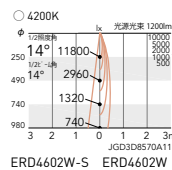

重:1.1kg

アバレル
ホワイト
Ra95

- ○4200K
- ●3500K
- ●3000K

11800 cd 1028 lm 53.8 lm/W
ERD4602W (白艶消)
ERD4602B (黒艶消)
ERD4605W (白艶消)
ERD4605B (黒艶消)
ERD4608W (白艶消)
ERD4608B (黒艶消)
¥23,500 <電源ユニット付>

7480 cd 950 lm 49.7 lm/W
ERD4603W (白艶消)
ERD4603B (黒艶消)
ERD4606W (白艶消)
ERD4606B (黒艶消)
ERD4609W (白艶消)
ERD4609B (黒艶消)
¥23,500 <電源ユニット付>

4280 cd 1069 lm 55.9 lm/W
ERD4604W (白艶消)
ERD4604B (黒艶消)
ERD4607W (白艶消)
ERD4607B (黒艶消)
ERD4610W (白艶消)
ERD4610B (黒艶消)
¥23,500 <電源ユニット付>

Ra82 ○4000K ナチュラルホワイト
Ra85 ●3000K 電球色

14200 cd 1231 lm 64.4 lm/W
ERD4611W (白艶消)
ERD4611B (黒艶消)
ERD4614W (白艶消)
ERD4614B (黒艶消)
¥23,500 <電源ユニット付>

8940 cd 1137 lm 59.5 lm/W
ERD4612W (白艶消)
ERD4612B (黒艶消)
ERD4615W (白艶消)
ERD4615B (黒艶消)
¥23,500 <電源ユニット付>

5120 cd 1278 lm 66.9 lm/W
ERD4613W (白艶消)
ERD4613B (黒艶消)
ERD4616W (白艶消)
ERD4616B (黒艶消)
¥23,500 <電源ユニット付>

アバレル
ホワイト
Ra95