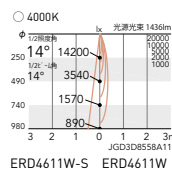

LEDモジュール

枠:アルミダイキャスト(白艶消)

コーン:アルミ(鏡面仕上)

電源ユニット付

電源ユニット別梱包

断熱施工不可

eco 省エネ	V Free 100-242	Glare Cut 35°	35°	355°	断熱施工 不可	LED光源寿命 40,000時間	特許出願中

1400 TYPE (100) 埋込穴

1/2照度角(ビーム角)

14° (14°)

18° (19°)

30° (31°)

従来器具相関
CDM-R
35W

Smart
LEDZ
無線調光

消費電力
19.8w

重:1.1kg
無線モジュール付
調光率:5~100%

アバレル
ホワイト
Ra95

- ○4200K
- ●3500K
- ●3000K

11800 cd 1028 lm 51.9 lm/W
ERD4602W-S (白艶消)
ERD4602B-S (黒艶消)
ERD4605W-S (白艶消)
ERD4605B-S (黒艶消)
ERD4608W-S (白艶消)
ERD4608B-S (黒艶消)
¥26,500 <電源ユニット付>

7480 cd 950 lm 47.9 lm/W
ERD4603W-S (白艶消)
ERD4603B-S (黒艶消)
ERD4606W-S (白艶消)
ERD4606B-S (黒艶消)
ERD4609W-S (白艶消)
ERD4609B-S (黒艶消)
¥26,500 <電源ユニット付>

4280 cd 1069 lm 53.9 lm/W
ERD4604W-S (白艶消)
ERD4604B-S (黒艶消)
ERD4607W-S (白艶消)
ERD4607B-S (黒艶消)
ERD4610W-S (白艶消)
ERD4610B-S (黒艶消)
¥26,500 <電源ユニット付>

Ra82 ○4000K ナチュラルホワイト
Ra85 ●3000K 電球色

14200 cd 1231 lm 62.1 lm/W
ERD4611W-S (白艶消)
ERD4611B-S (黒艶消)
ERD4614W-S (白艶消)
ERD4614B-S (黒艶消)
¥26,500 <電源ユニット付>

8940 cd 1137 lm 57.4 lm/W
ERD4612W-S (白艶消)
ERD4612B-S (黒艶消)
ERD4615W-S (白艶消)
ERD4615B-S (黒艶消)
¥26,500 <電源ユニット付>

5120 cd 1278 lm 64.5 lm/W
ERD4613W-S (白艶消)
ERD4613B-S (黒艶消)
ERD4616W-S (白艶消)
ERD4616B-S (黒艶消)
¥26,500 <電源ユニット付>

非調光

消費電力
19.1w

重:1.1kg

アバレル
ホワイト
Ra95

- ○4200K
- ●3500K
- ●3000K

11800 cd 1028 lm 53.8 lm/W
ERD4602W (白艶消)
ERD4602B (黒艶消)
ERD4605W (白艶消)
ERD4605B (黒艶消)
ERD4608W (白艶消)
ERD4608B (黒艶消)
¥23,500 <電源ユニット付>

7480 cd 950 lm 49.7 lm/W
ERD4603W (白艶消)
ERD4603B (黒艶消)
ERD4606W (白艶消)
ERD4606B (黒艶消)
ERD4609W (白艶消)
ERD4609B (黒艶消)
¥23,500 <電源ユニット付>

4280 cd 1069 lm 55.9 lm/W
ERD4604W (白艶消)
ERD4604B (黒艶消)
ERD4607W (白艶消)
ERD4607B (黒艶消)
ERD4610W (白艶消)
ERD4610B (黒艶消)
¥23,500 <電源ユニット付>

Ra82 ○4000K ナチュラルホワイト
Ra85 ●3000K 電球色