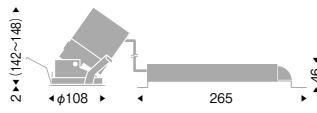

非調光

消費電力
19.1w