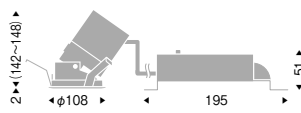

1/2照度角(ビーム角)

14° (14°)

18° (19°)

30° (31°)

従来器具相関  
CDM-R  
35W

Smart  
LEDZ  
無線調光

消費電力  
19.8w

重:1.1kg  
無線モジュール付  
調光率:5~100%