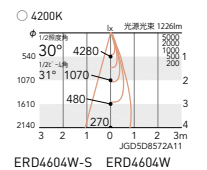

重:1.1kg

アバレル
ホワイト
Ra95

- ○4200K
- ●3500K
- ●3000K

11800 cd 1028 lm 53.8 lm/W
ERD4602W (白艶消)
ERD4602B (黒艶消)
ERD4605W (白艶消)
ERD4605B (黒艶消)
ERD4608W (白艶消)
ERD4608B (黒艶消)
¥23,500 <電源ユニット付>

7480 cd 950 lm 49.7 lm/W
ERD4603W (白艶消)
ERD4603B (黒艶消)
ERD4606W (白艶消)
ERD4606B (黒艶消)
ERD4609W (白艶消)
ERD4609B (黒艶消)
¥23,500 <電源ユニット付>

4280 cd 1069 lm 55.9 lm/W
ERD4604W (白艶消)
ERD4604B (黒艶消)
ERD4607W (白艶消)
ERD4607B (黒艶消)
ERD4610W (白艶消)
ERD4610B (黒艶消)
¥23,500 <電源ユニット付>

Ra82 ○4000K ナチュラルホワイト
Ra85 ●3000K 電球色

14200 cd 1231 lm 64.4 lm/W
ERD4611W (白艶消)
ERD4611B (黒艶消)
ERD4614W (白艶消)
ERD4614B (黒艶消)
¥23,500 <電源ユニット付>

8940 cd 1137 lm 59.5 lm/W
ERD4612W (白艶消)
ERD4612B (黒艶消)
ERD4615W (白艶消)
ERD4615B (黒艶消)
¥23,500 <電源ユニット付>

5120 cd 1278 lm 66.9 lm/W
ERD4613W (白艶消)
ERD4613B (黒艶消)
ERD4616W (白艶消)
ERD4616B (黒艶消)
¥23,500 <電源ユニット付>

アバレル
ホワイト
Ra95