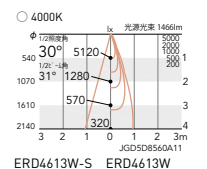

LEDモジュール

枠:アルミダイキャスト(白艶消)

コーン:アルミ(鏡面仕上)

電源ユニット付

電源ユニット別梱包

断熱施工不可

eco 省エネ	V Free 100-242	Glare Cut 35°	35°	355°	断熱施工 不可	LED光源寿命 40,000時間	特許出願中

1400 TYPE (100) 埋込穴

1/2照度角(ビーム角)

14° (14°)

18° (19°)

30° (31°)

従来器具相関
CDM-R
35W

Smart
LEDZ
無線調光

消費電力
19.8w

重:1.1kg
無線モジュール付
調光率:5~100%

アバレル
ホワイト
Ra95

- ○4200K
- ●3500K
- ●3000K

11800 cd 1028 lm 51.9 lm/W
ERD4602W-S (白艶消)
ERD4602B-S (黒艶消)
ERD4605W-S (白艶消)
ERD4605B-S (黒艶消)
ERD4608W-S (白艶消)
ERD4608B-S (黒艶消)
¥26,500 <電源ユニット付>

7480 cd 950 lm 47.9 lm/W
ERD4603W-S (白艶消)
ERD4603B-S (黒艶消)
ERD4606W-S (白艶消)
ERD4606B-S (黒艶消)
ERD4609W-S (白艶消)
ERD4609B-S (黒艶消)
¥26,500 <電源ユニット付>

4280 cd 1069 lm 53.9 lm/W
ERD4604W-S (白艶消)
ERD4604B-S (黒艶消)
ERD4607W-S (白艶消)
ERD4607B-S (黒艶消)
ERD4610W-S (白艶消)
ERD4610B-S (黒艶消)
¥26,500 <電源ユニット付>

Ra82 ○4000K ナチュラルホワイト
Ra85 ●3000K 電球色

14200 cd 1231 lm 62.1 lm/W
ERD4611W-S (白艶消)
ERD4611B-S (黒艶消)
ERD4614W-S (白艶消)
ERD4614B-S (黒艶消)
¥26,500 <電源ユニット付>

8940 cd 1137 lm 57.4 lm/W
ERD4612W-S (白艶消)
ERD4612B-S (黒艶消)
ERD4615W-S (白艶消)
ERD4615B-S (黒艶消)
¥26,500 <電源ユニット付>

5120 cd 1278 lm 64.5 lm/W
ERD4613W-S (白艶消)
ERD4613B-S (黒艶消)
ERD4616W-S (白艶消)
ERD4616B-S (黒艶消)
¥26,500 <電源ユニット付>

非調光

消費電力
19.1w

重:1.1kg

アバレル
ホワイト
Ra95

- ○4200K
- ●3500K
- ●3000K

11800 cd 1028 lm 53.8 lm/W
ERD4602W (白艶消)
ERD4602B (黒艶消)
ERD4605W (白艶消)
ERD4605B (黒艶消)
ERD4608W (白艶消)
ERD4608B (黒艶消)
¥23,500 <電源ユニット付>

7480 cd 950 lm 49.7 lm/W
ERD4603W (白艶消)
ERD4603B (黒艶消)
ERD4606W (白艶消)
ERD4606B (黒艶消)
ERD4609W (白艶消)
ERD4609B (黒艶消)
¥23,500 <電源ユニット付>

4280 cd 1069 lm 55.9 lm/W
ERD4604W (白艶消)
ERD4604B (黒艶消)
ERD4607W (白艶消)
ERD4607B (黒艶消)
ERD4610W (白艶消)
ERD4610B (黒艶消)
¥23,500 <電源ユニット付>

Ra82 ○4000K ナチュラルホワイト
Ra85 ●3000K 電球色