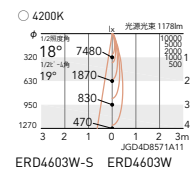

重:1.1kg

アバレル
ホワイト
Ra95

- ○4200K
- ●3500K
- ●3000K

11800 cd 1028 lm 53.8 lm/W
ERD4602W (白艶消)
ERD4602B (黒艶消)
ERD4605W (白艶消)
ERD4605B (黒艶消)
ERD4608W (白艶消)
ERD4608B (黒艶消)
¥23,500 <電源ユニット付>

7480 cd 950 lm 49.7 lm/W
ERD4603W (白艶消)
ERD4603B (黒艶消)
ERD4606W (白艶消)
ERD4606B (黒艶消)
ERD4609W (白艶消)
ERD4609B (黒艶消)
¥23,500 <電源ユニット付>

4280 cd 1069 lm 55.9 lm/W
ERD4604W (白艶消)
ERD4604B (黒艶消)
ERD4607W (白艶消)
ERD4607B (黒艶消)
ERD4610W (白艶消)
ERD4610B (黒艶消)
¥23,500 <電源ユニット付>

Ra82 ○4000K ナチュラルホワイト
Ra85 ●3000K 電球色

14200 cd 1231 lm 64.4 lm/W
ERD4611W (白艶消)
ERD4611B (黒艶消)
ERD4614W (白艶消)
ERD4614B (黒艶消)
¥23,500 <電源ユニット付>

8940 cd 1137 lm 59.5 lm/W
ERD4612W (白艶消)
ERD4612B (黒艶消)
ERD4615W (白艶消)
ERD4615B (黒艶消)
¥23,500 <電源ユニット付>

5120 cd 1278 lm 66.9 lm/W
ERD4613W (白艶消)
ERD4613B (黒艶消)
ERD4616W (白艶消)
ERD4616B (黒艶消)
¥23,500 <電源ユニット付>

アバレル
ホワイト
Ra95