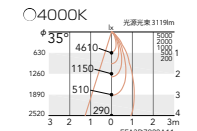

Ra85
○4000K ナチュラルホワイト
●3000K 電球色

4610 cd 2203 lm 68.2 lm/W
ERD2345S-P
ERD2346S-P
¥38,800 (電源ユニット付)

2820 cd 2149 lm 66.5 lm/W
ERD2347S-P
ERD2348S-P
¥38,800 (電源ユニット付)