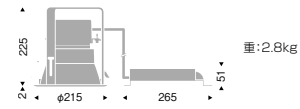

Rs-24 (200) 埋込穴

従来器具相当
セラメタ
70W
非調光
消費電力 **39.9w**