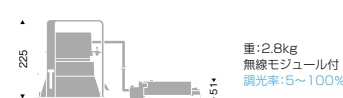

LEDモジュール
枠:アルミダイキャスト(白艶消)
コーン:アルミダイキャスト(鏡面マット仕上)
配光制御レンズ:樹脂(透明消)
電源ユニット付
電源ユニット別梱包
断熱施工不可

eco 省エネ	V Free 100-242	Glare Cut 30°	断熱施工 不可	LED光源寿命 40,000時間	ボルト 取付兼用 (Rs-24)	特許出願済

LEDZ Rsシリーズ明るさ最大12%アップ

LEDZ Rsシリーズの明るさが **消費効率UP**
最大12%アップ
エネルギー消費効率も大幅アップ **Rs** シリーズ

OPTION

スマートレ控系统
(無線信号制御方式)
▶P.290

ライトコントローラ
(PWM信号制御)
▶P.690

X-239WA (100V) (50/60Hz) **¥39,800** 株
X-240WA (200V-254V) (50/60Hz) **¥39,800** 株
樹脂(オフホワイト) 重:0.3kg
2個用スイッチボックス(カバー付き)に適合

Rs-24 (200) 埋込穴

従来器具相当
セラメタ
70W
非調光
消費電力 **39.9w**

1/2照度角

37°

49°

Ra85
●5000K 昼白色
○4000K ナチュラルホワイト
●3000K 電球色

6140 cd 3205 lm 80.3 lm/W
ERD2669S
ERD2349S
ERD2350S
¥38,800 (電源ユニット付)

3770 cd 3174 lm 79.5 lm/W
ERD2670S
ERD2351S
ERD2352S
¥38,800 (電源ユニット付)

Smart LEDZ
無線調光
消費電力 **41.5w**

Ra85
●5000K 昼白色
○4000K ナチュラルホワイト
●3000K 電球色

6140 cd 3205 lm 77.2 lm/W
ERD2669S-S
ERD2349S-S
ERD2350S-S
¥42,800 (電源ユニット付)

3770 cd 3174 lm 76.4 lm/W
ERD2670S-S
ERD2351S-S
ERD2352S-S
¥42,800 (電源ユニット付)

PWM
信号制御
消費電力 **41.9w**

Ra85
●5000K 昼白色
○4000K ナチュラルホワイト
●3000K 電球色

6140 cd 3205 lm 76.4 lm/W
ERD2669S-P
ERD2349S-P
ERD2350S-P
¥40,500 (電源ユニット付)

3770 cd 3174 lm 75.7 lm/W
ERD2670S-P
ERD2351S-P
ERD2352S-P
¥40,500 (電源ユニット付)

Rs-18 (150) 埋込穴

従来器具相当
FHT32W×3
非調光
消費電力 **30.2w**

1/2照度角

35°

46°

Ra85
○4000K ナチュラルホワイト
●3000K 電球色

4610 cd 2203 lm 72.9 lm/W
ERD2345S
ERD2346S
¥35,800 (電源ユニット付)

2820 cd 2149 lm 71.1 lm/W
ERD2347S
ERD2348S
¥35,800 (電源ユニット付)

Smart LEDZ
無線調光
消費電力 **31.7w**

Ra85
○4000K ナチュラルホワイト
●3000K 電球色

4610 cd 2203 lm 69.4 lm/W
ERD2345S-S
ERD2346S-S
¥39,800 (電源ユニット付)

2820 cd 2149 lm 67.7 lm/W
ERD2347S-S
ERD2348S-S
¥39,800 (電源ユニット付)

PWM
信号制御
消費電力 **32.3w**

Ra85
○4000K ナチュラルホワイト
●3000K 電球色

4610 cd 2203 lm 68.2 lm/W
ERD2345S-P
ERD2346S-P
¥38,800 (電源ユニット付)

2820 cd 2149 lm 66.5 lm/W
ERD2347S-P
ERD2348S-P
¥38,800 (電源ユニット付)