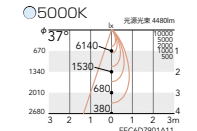

Smart LEDZ
無線調光
消費電力 **41.5w**

Ra85
●5000K 昼白色
○4000K ナチュラルホワイト
●3000K 電球色

6140 cd 3205 lm 77.2 lm/W
ERD2669S-S
ERD2349S-S
ERD2350S-S
¥42,800 (電源ユニット付)

3770 cd 3174 lm 76.4 lm/W
ERD2670S-S
ERD2351S-S
ERD2352S-S
¥42,800 (電源ユニット付)

PWM
信号制御
消費電力 **41.9w**

Ra85
●5000K 昼白色
○4000K ナチュラルホワイト
●3000K 電球色

6140 cd 3205 lm 76.4 lm/W
ERD2669S-P
ERD2349S-P
ERD2350S-P
¥40,500 (電源ユニット付)

3770 cd 3174 lm 75.7 lm/W
ERD2670S-P
ERD2351S-P
ERD2352S-P
¥40,500 (電源ユニット付)