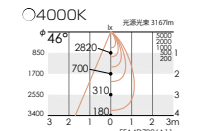

Ra85
○4000K ナチュラルホワイト
●3000K 電球色

4610 cd 2203 lm 68.2 lm/W
ERD2345S-P
ERD2346S-P
¥38,800 (電源ユニット付)

2820 cd 2149 lm 66.5 lm/W
ERD2347S-P
ERD2348S-P
¥38,800 (電源ユニット付)