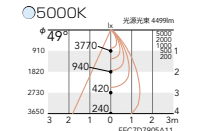

Smart LEDZ
無線調光
消費電力 **41.5w**

Ra85
●5000K 昼白色
○4000K ナチュラルホワイト
●3000K 電球色

6140 cd 3205 lm 77.2 lm/W
ERD2669S-S
ERD2349S-S
ERD2350S-S
¥42,800 (電源ユニット付)

3770 cd 3174 lm 76.4 lm/W
ERD2670S-S
ERD2351S-S
ERD2352S-S
¥42,800 (電源ユニット付)

PWM
信号制御
消費電力 **41.9w**

Ra85
●5000K 昼白色
○4000K ナチュラルホワイト
●3000K 電球色

6140 cd 3205 lm 76.4 lm/W
ERD2669S-P
ERD2349S-P
ERD2350S-P
¥40,500 (電源ユニット付)

3770 cd 3174 lm 75.7 lm/W
ERD2670S-P
ERD2351S-P
ERD2352S-P
¥40,500 (電源ユニット付)