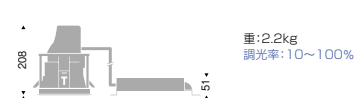

Smart LEDZ
無線調光
消費電力 **31.7w**

Ra85
○4000K ナチュラルホワイト
●3000K 電球色

4610 cd 2203 lm 69.4 lm/W
ERD2345S-S
ERD2346S-S
¥39,800 (電源ユニット付)

2820 cd 2149 lm 67.7 lm/W
ERD2347S-S
ERD2348S-S
¥39,800 (電源ユニット付)

PWM
信号制御
消費電力 **32.3w**