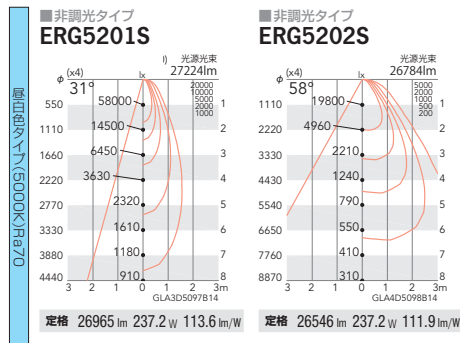

Rs-36×4

水銀ランプ700W形器具相当
▶相関表P.484

eco green eco 省エネ V Free 100-242 LED光源寿命 60,000時間 電源内蔵 Ra 70 特許出願済

¥178,000 円 (電源内蔵)

Rs-36×4 LEDモジュール

消費電力 237.2W

アルミダイキャスト
メタリック仕上(シルバー)
重: 10.8kg
ボルト取付専用
電源内蔵
調光不可

■ 非調光タイプ

Rs-30×4

水銀ランプ700W~
メタルハイドランプ400W形器具相当
▶相関表P.484

eco green eco 省エネ V Free 100-242 LED光源寿命 60,000時間 電源内蔵 Ra 70 特許出願済

¥155,000 円 (電源内蔵)

Rs-30×4 LEDモジュール

消費電力 182.7W

アルミダイキャスト
メタリック仕上(シルバー)
重: 9.8kg
ボルト取付専用
電源内蔵
調光不可

■ 非調光タイプ

Rs-36×2

メタルハイドランプ400W~
水銀ランプ400W形器具相当
▶相関表P.484

eco green eco 省エネ V Free 100-242 LED光源寿命 60,000時間 電源内蔵 Ra 70 特許出願済

¥88,000 円 (電源内蔵)

Rs-36×2 LEDモジュール

消費電力 119.0W

アルミダイキャスト
メタリック仕上(シルバー)
重: 4.5kg
ボルト取付専用
電源内蔵
調光不可