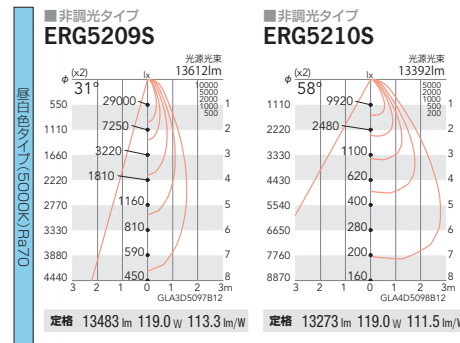

Rs-36×4

水銀ランプ700W形器具相当
▶相関表P.484

eco green eco 省エネ V Free 100-242 LED光源寿命 60,000時間 電源内蔵 Ra 70 特許出願済

¥178,000 円 (電源内蔵)

Rs-36×4 LEDモジュール

消費電力 237.2W

アルミダイキャスト
メタリック仕上(シルバー)
重: 10.8kg
ボルト取付専用
電源内蔵
調光不可

■ 非調光タイプ

Rs-30×4

水銀ランプ700W~
メタルハイドランプ400W形器具相当
▶相関表P.484

eco green eco 省エネ V Free 100-242 LED光源寿命 60,000時間 電源内蔵 Ra 70 特許出願済

¥155,000 円 (電源内蔵)

Rs-30×4 LEDモジュール

消費電力 182.7W

アルミダイキャスト
メタリック仕上(シルバー)
重: 9.8kg
ボルト取付専用
電源内蔵
調光不可

■ 非調光タイプ

Rs-36×2

メタルハイドランプ400W~
水銀ランプ400W形器具相当
▶相関表P.484

eco green eco 省エネ V Free 100-242 LED光源寿命 60,000時間 電源内蔵 Ra 70 特許出願済

¥88,000 円 (電源内蔵)

Rs-36×2 LEDモジュール

消費電力 119.0W

アルミダイキャスト
メタリック仕上(シルバー)
重: 4.5kg
ボルト取付専用
電源内蔵
調光不可

■ 非調光タイプ

OPTION

ガード		RB-413S ¥8,500 円 重:0.6kg	RB-410S ¥4,800 円 重:0.3kg
適合器具			
		ERG5201S ERG5202S ERG5205S ERG5206S	ERG5209S ERG5210S
ガード付 防眩パネル		RB-414S ¥16,500 円 重:1.7kg	RB-411S ¥8,000 円 重:0.8kg
適合器具			
		ERG5201S ERG5202S ERG5205S ERG5206S	ERG5209S ERG5210S