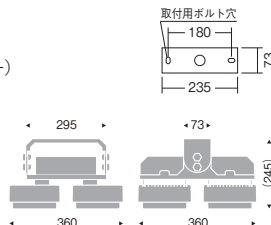

Rs-36×4

水銀ランプ700W形器具相当
▶相関表P.484

eco green eco 省エネ V Free 100-242 LED光源寿命 60,000時間 電源内蔵 Ra 70 特許出願済

¥178,000 円 (電源内蔵)

Rs-36×4 LEDモジュール

消費電力 237.2W

アルミダイキャスト
メタリック仕上(シルバー)
重: 10.8kg
ボルト取付専用
電源内蔵
調光不可

■ 非調光タイプ

Rs-30×4

水銀ランプ700W~
メタルハイドランプ400W形器具相当
▶相関表P.484

eco green eco 省エネ V Free 100-242 LED光源寿命 60,000時間 電源内蔵 Ra 70 特許出願済

¥155,000 円 (電源内蔵)

Rs-30×4 LEDモジュール

消費電力 182.7W

アルミダイキャスト
メタリック仕上(シルバー)
重: 9.8kg
ボルト取付専用
電源内蔵
調光不可