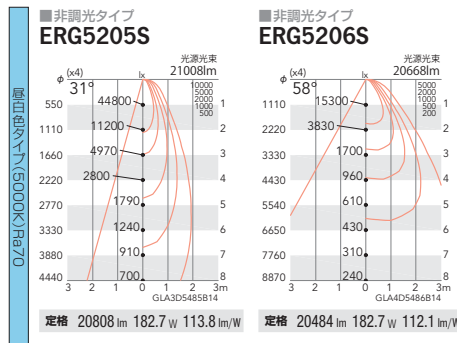

Rs-36×4

水銀ランプ700W形器具相当
▶相関表P.484

eco green eco 省エネ V Free 100-242 LED光源寿命 60,000時間 電源内蔵 Ra 70 特許出願済

¥178,000 円 (電源内蔵)

Rs-36×4 LEDモジュール

消費電力 237.2W

アルミダイキャスト
メタリック仕上(シルバー)
重: 10.8kg
ボルト取付専用
電源内蔵
調光不可

■ 非調光タイプ

Rs-30×4

水銀ランプ700W~
メタルハイドランプ400W形器具相当
▶相関表P.484

eco green eco 省エネ V Free 100-242 LED光源寿命 60,000時間 電源内蔵 Ra 70 特許出願済

¥155,000 円 (電源内蔵)

Rs-30×4 LEDモジュール

消費電力 182.7W

アルミダイキャスト
メタリック仕上(シルバー)
重: 9.8kg
ボルト取付専用
電源内蔵
調光不可

■ 非調光タイプ

Rs-36×2

メタルハイドランプ400W~
水銀ランプ400W形器具相当
▶相関表P.484

eco green eco 省エネ V Free 100-242 LED光源寿命 60,000時間 電源内蔵 Ra 70 特許出願済

¥88,000 円 (電源内蔵)

Rs-36×2 LEDモジュール

消費電力 119.0W

アルミダイキャスト
メタリック仕上(シルバー)
重: 4.5kg
ボルト取付専用
電源内蔵
調光不可