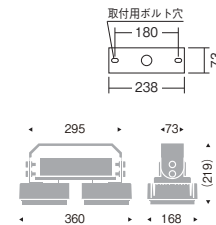

■ 非調光タイプ

OPTION

ガード		RB-413S ¥8,500 円 重:0.6kg	RB-410S ¥4,800 円 重:0.3kg
適合器具			
		ERG5201S ERG5202S ERG5205S ERG5206S	ERG5209S ERG5210S
ガード付 防眩パネル		RB-414S ¥16,500 円 重:1.7kg	RB-411S ¥8,000 円 重:0.8kg
適合器具			
		ERG5201S ERG5202S ERG5205S ERG5206S	ERG5209S ERG5210S