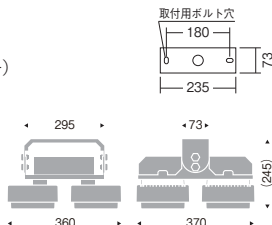

Rs-36×4

水銀ランプ700W形器具相当
▶相関表P.484

eco green eco 省エネ V Free 100-242 LED光源寿命 60,000時間 電源内蔵 Ra 70 特許出願済

¥178,000 円 (電源内蔵)

Rs-36×4 LEDモジュール

消費電力 237.2W

アルミダイキャスト
メタリック仕上(シルバー)
重: 10.8kg
ボルト取付専用
電源内蔵
調光不可

■ 非調光タイプ

Rs-30×4

水銀ランプ700W~
メタルハイドランプ400W形器具相当
▶相関表P.484

eco green eco 省エネ V Free 100-242 LED光源寿命 60,000時間 電源内蔵 Ra 70 特許出願済

¥155,000 円 (電源内蔵)

Rs-30×4 LEDモジュール

消費電力 182.7W

アルミダイキャスト
メタリック仕上(シルバー)
重: 9.8kg
ボルト取付専用
電源内蔵
調光不可