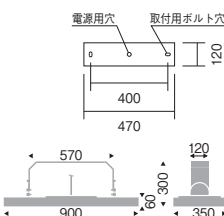

61°

28000 TYPE

eco green | eco 省エネ | 調光可能 | V Free 100-242 | LED光源寿命 60,000時間 | ボルト取付兼用 | 電源内蔵 | Ra 82

¥178,000 施 (電源内蔵)

LEDモジュール付
消費電力 259.5W

メタリック仕上げ (シルバーメタリック)
重量: 11.9kg
電源内蔵
無線モジュール付
LED交換不可

<無線調光タイプ>
調光率: 5~100%
<無線信号制御方式>
スマートレゾシステム ▶P.568