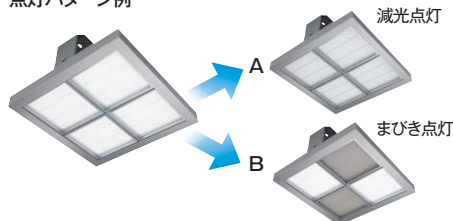

61°

無線調光システムでさらに省電力UP!!

スマートレゾ無線コントロールシステムで初期照度維持やタイムスケジュール管理による自動調光制御によるこまめな省電力化が計れます。

点灯パターン例

スマートレゾで使用でない場合は器具ごとのON/OFFになります。

35度傾斜天井対応

可動タイプの取付アングルを採用、左右に35度までの範囲で角度調整が可能です。傾斜天井へ設置の場合でも直下を確実に照射できます。

※光源寿命となります。
(JIS C8155:2010に準拠/光束維持率70%以上)