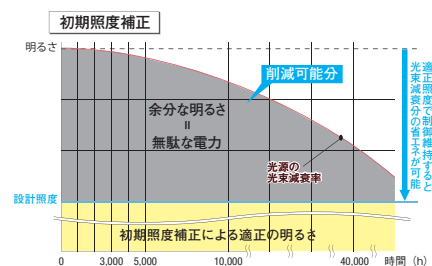

61°

28000 TYPE

eco green | eco 省エネ | 調光可能 | V Free 100-242 | LED光源寿命 60,000時間 | ボルト取付兼用 | 電源内蔵 | Ra 82

¥178,000 施 (電源内蔵)

LEDモジュール付
消費電力 259.5W

メタリック仕上げ (シルバーメタリック)
重量: 11.9kg
電源内蔵
無線モジュール付
LED交換不可

<無線調光タイプ>
調光率: 5~100%
<無線信号制御方式>
スマートレゾシステム ▶P.568

61°

19000 TYPE

eco green | eco 省エネ | 調光可能 | V Free 100-242 | LED光源寿命 60,000時間 | ボルト取付兼用 | 電源内蔵 | Ra 82

¥128,000 施 (電源内蔵)

LEDモジュール付
消費電力 173.0W

メタリック仕上げ (シルバーメタリック)
重量: 9.1kg
電源内蔵
無線モジュール付
LED交換不可

<無線調光タイプ>
調光率: 5~100%
<無線信号制御方式>
スマートレゾシステム ▶P.568

61°

無線調光システムでさらに省電力UP!!

スマートレゾ無線コントロールシステムで初期照度維持やタイムスケジュール管理による自動調光制御によるこまめな省電力化が計れます。

点灯パターン例

スマートレゾで使用でない場合は器具ごとのON/OFFになります。

35度傾斜天井対応

可動タイプの取付アングルを採用、左右に35度までの範囲で角度調整が可能です。傾斜天井へ設置の場合でも直下を確実に照射できます。

※光源寿命となります。
(JIS C8155:2010に準拠/光束維持率70%以上)