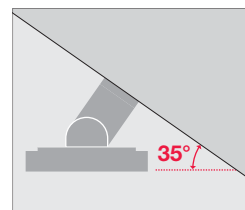

61°

無線調光システムでさらに省電力UP!!

スマートレゾ無線コントロールシステムで初期照度維持やタイムスケジュール管理による自動調光制御によるこまめな省電力化が計れます。

点灯パターン例

スマートレゾで使用でない場合は器具ごとのON/OFFになります。

35度傾斜天井対応

可動タイプの取付アングルを採用、左右に35度までの範囲で角度調整が可能です。傾斜天井へ設置の場合でも直下を確実に照射できます。

※光源寿命となります。
(JIS C8155:2010に準拠/光束維持率70%以上)