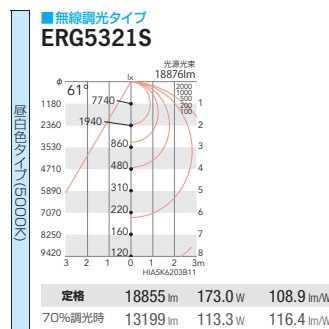

61°

19000 TYPE

eco green | eco 省エネ | 調光可能 | V Free 100-242 | LED光源寿命 60,000時間 | ボルト取付兼用 | 電源内蔵 | Ra 82

¥128,000 施 (電源内蔵)

LEDモジュール付
消費電力 173.0W

メタリック仕上げ (シルバーメタリック)
重量: 9.1kg
電源内蔵
無線モジュール付
LED交換不可

<無線調光タイプ>
調光率: 5~100%
<無線信号制御方式>
スマートレゾシステム ▶P.568

61°

無線調光システムでさらに省電力UP!!

スマートレゾ無線コントロールシステムで初期照度維持やタイムスケジュール管理による自動調光制御によるこまめな省電力化が計れます。

点灯パターン例

スマートレゾで使用でない場合は器具ごとのON/OFFになります。

35度傾斜天井対応

可動タイプの取付アングルを採用、左右に35度までの範囲で角度調整が可能です。傾斜天井へ設置の場合でも直下を確実に照射できます。

※光源寿命となります。
(JIS C8155:2010に準拠/光束維持率70%以上)