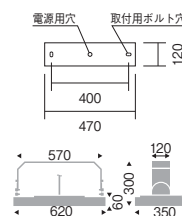

61°

無線調光システムでさらに省電力UP!!

スマートレゾ無線コントロールシステムで初期照度維持やタイムスケジュール管理による自動調光制御によるこまめな省電力化が計れます。

点灯パターン例

スマートレゾで使用でない場合は器具ごとのON/OFFになります。

35度傾斜天井対応

可動タイプの取付アングルを採用、左右に35度までの範囲で角度調整が可能です。傾斜天井へ設置の場合でも直下を確実に照射できます。

※光源寿命となります。
(JIS C8155:2010に準拠/光束維持率70%以上)