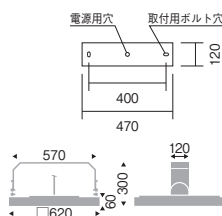

61°

28000 TYPE

eco green | eco 省エネ | 調光可能 | V Free 100-242 | LED光源寿命 60,000時間 | ボルト取付兼用 | 電源内蔵 | Ra 82

¥178,000 施 (電源内蔵)

LEDモジュール付
消費電力 259.5W

メタリック仕上げ (シルバーメタリック)
重量: 11.9kg
電源内蔵
無線モジュール付
LED交換不可

<無線調光タイプ>
調光率: 5~100%
<無線信号制御方式>
スマートレゾシステム ▶P.568