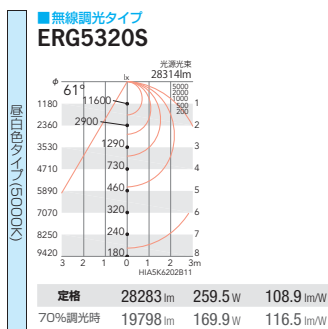

37000 TYPE

eco green | eco 省エネ | 調光可能 | V Free 100-242 | LED光源寿命 60,000時間 | ボルト取付兼用 | 電源内蔵 | Ra 82

¥228,000 施 (電源内蔵)

LEDモジュール付
消費電力 346.0W

メタリック仕上げ (シルバーメタリック)
重量: 14.6kg
電源内蔵
無線モジュール付
LED交換不可

<無線調光タイプ>
調光率: 5~100%
<無線信号制御方式>
スマートレゾシステム ▶P.568

61°

28000 TYPE

eco green | eco 省エネ | 調光可能 | V Free 100-242 | LED光源寿命 60,000時間 | ボルト取付兼用 | 電源内蔵 | Ra 82

¥178,000 施 (電源内蔵)

LEDモジュール付
消費電力 259.5W

メタリック仕上げ (シルバーメタリック)
重量: 11.9kg
電源内蔵
無線モジュール付
LED交換不可

<無線調光タイプ>
調光率: 5~100%
<無線信号制御方式>
スマートレゾシステム ▶P.568

61°

19000 TYPE

eco green | eco 省エネ | 調光可能 | V Free 100-242 | LED光源寿命 60,000時間 | ボルト取付兼用 | 電源内蔵 | Ra 82

¥128,000 施 (電源内蔵)

LEDモジュール付
消費電力 173.0W

メタリック仕上げ (シルバーメタリック)
重量: 9.1kg
電源内蔵
無線モジュール付
LED交換不可

<無線調光タイプ>
調光率: 5~100%
<無線信号制御方式>
スマートレゾシステム ▶P.568