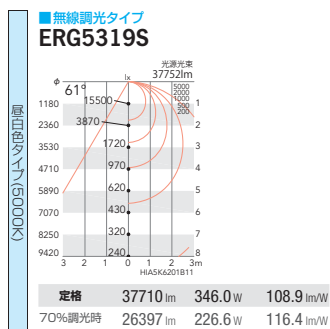

37000 TYPE

eco green | eco 省エネ | 調光可能 | V Free 100-242 | LED光源寿命 60,000時間 | ボルト取付兼用 | 電源内蔵 | Ra 82

¥228,000 施 (電源内蔵)

LEDモジュール付
消費電力 346.0W

メタリック仕上げ (シルバーメタリック)
重量: 14.6kg
電源内蔵
無線モジュール付
LED交換不可

<無線調光タイプ>
調光率: 5~100%
<無線信号制御方式>
スマートレゾシステム ▶P.568

61°

28000 TYPE

eco green | eco 省エネ | 調光可能 | V Free 100-242 | LED光源寿命 60,000時間 | ボルト取付兼用 | 電源内蔵 | Ra 82

¥178,000 施 (電源内蔵)

LEDモジュール付
消費電力 259.5W

メタリック仕上げ (シルバーメタリック)
重量: 11.9kg
電源内蔵
無線モジュール付
LED交換不可

<無線調光タイプ>
調光率: 5~100%
<無線信号制御方式>
スマートレゾシステム ▶P.568

61°

19000 TYPE

eco green | eco 省エネ | 調光可能 | V Free 100-242 | LED光源寿命 60,000時間 | ボルト取付兼用 | 電源内蔵 | Ra 82

¥128,000 施 (電源内蔵)

LEDモジュール付
消費電力 173.0W

メタリック仕上げ (シルバーメタリック)
重量: 9.1kg
電源内蔵
無線モジュール付
LED交換不可

<無線調光タイプ>
調光率: 5~100%
<無線信号制御方式>
スマートレゾシステム ▶P.568