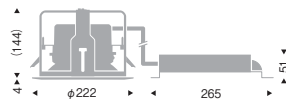

Rs-24 LEDモジュール
消費電力 41.6W

枠：アルミダイキャスト（白艶消）
コーン：アルミ（白艶消）
電源ユニット別梱包
重：2.1kg
断熱施工不可