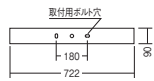

※LED光源寿命 60,000時間 保護等級 IP20 特許出願中

公共施設用
照明器具 調光/非調光兼用型

LEDモジュール
消費電力 319.1W
メタリック仕上(シルバーメタリック)
重: 17.9kg
ボルト取付専用
電源内蔵
落下防止ワイヤー付
無線モジュール付
LED交換不可
一般屋内専用IP20
周囲環境温度5℃~35℃でご使用ください。

<無線調光タイプ>
調光率: 5~100%
<無線信号制御方式>
スマートレッツシステム
▶P.147