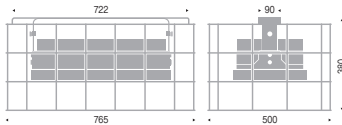

※LED光源寿命 60,000時間 保護等級 IP20 特許出願中

公共施設用
照明器具 調光/非調光兼用型

LEDモジュール
消費電力 319.1W
メタリック仕上(シルバーメタリック)
重: 17.9kg
ボルト取付専用
電源内蔵
落下防止ワイヤー付
無線モジュール付
LED交換不可
一般屋内専用IP20
周囲環境温度5℃~35℃でご使用ください。

<無線調光タイプ>
調光率: 5~100%
<無線信号制御方式>
スマートレッツシステム
▶P.147