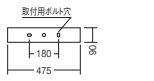

LEDモジュール
消費電力 159.6W
メタリック仕上(シルバーメタリック)
重: 9.7kg
ボルト取付専用
電源内蔵
落下防止ワイヤー付
無線モジュール付
LED交換不可
一般屋内専用IP20
周囲環境温度5℃~35℃でご使用ください。

<無線調光タイプ>
調光率: 5~100%
<無線信号制御方式>
スマートレッツシステム
▶P.147

LEDモジュール
消費電力 159.6W
メタリック仕上(シルバーメタリック)
重: 7.8kg
ボルト取付専用
電源内蔵
落下防止ワイヤー付
無線モジュール付
LED交換不可
一般屋内専用IP20
周囲環境温度5℃~35℃でご使用ください。