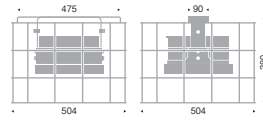

LEDモジュール
消費電力 159.6W
メタリック仕上(シルバーメタリック)
重: 9.7kg
ボルト取付専用
電源内蔵
落下防止ワイヤー付
無線モジュール付
LED交換不可
一般屋内専用IP20
周囲環境温度5℃~35℃でご使用ください。

<無線調光タイプ>
調光率: 5~100%
<無線信号制御方式>
スマートレッツシステム
▶P.147

LEDモジュール
消費電力 159.6W
メタリック仕上(シルバーメタリック)
重: 7.8kg
ボルト取付専用
電源内蔵
落下防止ワイヤー付
無線モジュール付
LED交換不可
一般屋内専用IP20
周囲環境温度5℃~35℃でご使用ください。