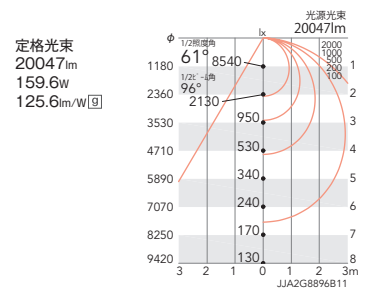

RB-471SA<下面ガード> ¥11,000

RB-473S<側面ガード> ¥20,000

セット価格 ¥189,000 (電源内蔵)

5000K (昼白色) Ra82

S ERG5404SA<器具本体> ¥158,000

RB-474SA<下面ガード> ¥11,400

RB-475S<側面ガード> ¥21,700

セット価格 ¥191,100 (電源内蔵)