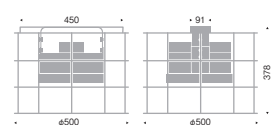

LEDモジュール
消費電力 159.6W
メタリック仕上(シルバーメタリック)
重: 7.8kg
ボルト取付専用
電源内蔵
落下防止ワイヤー付
無線モジュール付
LED交換不可
一般屋内専用IP20
周囲環境温度5℃~35℃でご使用ください。

<無線調光タイプ>
調光率: 5~100%
<無線信号制御方式>
スマートレッツシステム
▶P.147