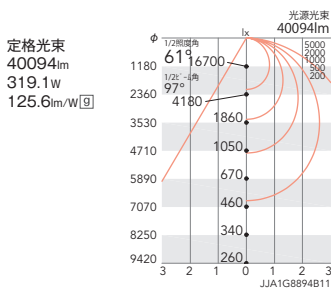

<無線調光タイプ>
調光率: 5~100%
<無線信号制御方式>
スマートレッツシステム
▶P.147

5000K (昼白色) Ra82

S ERG5402SA<器具本体> ¥298,000

RB-468SA<下面ガード> ¥14,500

RB-470S<側面ガード> ¥25,000

セット価格 ¥337,500 (電源内蔵)

5000K (昼白色) Ra82

S ERG5403SA<器具本体> ¥158,000