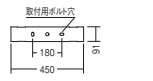

従来器具相当
メタルハライドランプ
1000W

40000 lm_{TYPE}

防眩パネル
耐震クラスS2

V Free 100-242 調光可能 電源内蔵

※LED光源寿命 60,000時間 保護等級 IP20 特許出願中

調光/非調光兼用型

従来器具相当
水銀ランプ700W~
メタルハライドランプ400W

20000 lm_{TYPE}

防眩パネル
耐震クラスS2

V Free 100-242 調光可能 電源内蔵

※LED光源寿命 60,000時間 保護等級 IP20 特許出願中

調光/非調光兼用型

従来器具相当
水銀ランプ700W~
メタルハライドランプ400W

20000 lm_{TYPE}

防眩パネル
耐震クラスS2

V Free 100-242 調光可能 電源内蔵

※LED光源寿命 60,000時間 保護等級 IP20 特許出願中

公共施設用
照明器具 調光/非調光兼用型

LEDモジュール
消費電力 319.1W
メタリック仕上(シルバーメタリック)
重: 17.9kg
ボルト取付専用
電源内蔵
落下防止ワイヤー付
無線モジュール付
LED交換不可
一般屋内専用IP20
周囲環境温度5℃~35℃でご使用ください。

<無線調光タイプ>
調光率: 5~100%
<無線信号制御方式>
スマートレッツシステム
▶P.147

LEDモジュール
消費電力 159.6W
メタリック仕上(シルバーメタリック)
重: 9.7kg
ボルト取付専用
電源内蔵
落下防止ワイヤー付
無線モジュール付
LED交換不可
一般屋内専用IP20
周囲環境温度5℃~35℃でご使用ください。

<無線調光タイプ>
調光率: 5~100%
<無線信号制御方式>
スマートレッツシステム
▶P.147

LEDモジュール
消費電力 159.6W
メタリック仕上(シルバーメタリック)
重: 7.8kg
ボルト取付専用
電源内蔵
落下防止ワイヤー付
無線モジュール付
LED交換不可
一般屋内専用IP20
周囲環境温度5℃~35℃でご使用ください。

<無線調光タイプ>
調光率: 5~100%
<無線信号制御方式>
スマートレッツシステム
▶P.147

5000K (昼白色) Ra82

S ERG5402SA<器具本体> ¥298,000

RB-468SA<下面ガード> ¥14,500

RB-470S<側面ガード> ¥25,000

セット価格 ¥337,500 (電源内蔵)

5000K (昼白色) Ra82

S ERG5403SA<器具本体> ¥158,000

RB-471SA<下面ガード> ¥11,000

RB-473S<側面ガード> ¥20,000

セット価格 ¥189,000 (電源内蔵)

5000K (昼白色) Ra82

S ERG5404SA<器具本体> ¥158,000

RB-474SA<下面ガード> ¥11,400

RB-475S<側面ガード> ¥21,700

セット価格 ¥191,100 (電源内蔵)

*傾斜天井対応ガード(灯体設置後取付可能型)も特注で承ります。(特注ガードは耐震クラスS2には適合いたしません。)

S Smart LEDZ 無線調光 G グリーン購入法対象機種適合品 公共施設用照明器具

注意: 切削・板金加工工場などオイルミスト(油飛沫)が発生する環境下や、化学薬品が飛散する場所ではご使用いただけません。・腐食性ガスの影響を受ける場所ではご使用いただけません。・温泉浴場・公衆浴場などアルカリ系成分の多い水分から影響の受ける場所ではご使用になれません。・海岸より2000m以内の塩害地域や水のたまる場所ではご使用になれません。