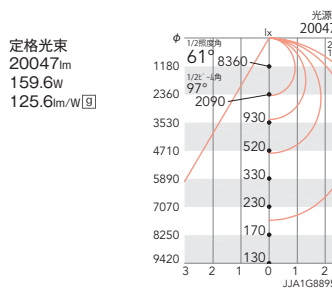

5000K (昼白色) Ra82

S ERG5403SA<器具本体> ¥158,000

RB-471SA<下面ガード> ¥11,000

RB-473S<側面ガード> ¥20,000

セット価格 ¥189,000 (電源内蔵)