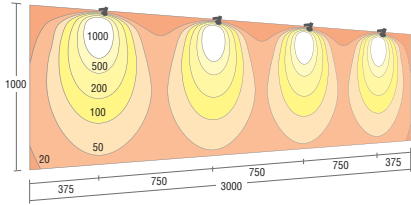

片側取付時

中角配光

■平均照度: 471lx  
■器具数: 1灯  
■○3000K

片側取付時

広角配光

■平均照度: 208lx  
■器具数: 4灯  
■○3000K

片側取付時

広角配光