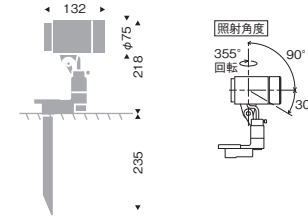

別売 ハロゲン電球形LEDランプ

消費電力
5.5W
電源内蔵

3000K (電球色) Ra82

非 **RAD-430M ¥4,850**

21° 定格光束 376lm 5.5W 68.3lm/W

〔ビーム角〕 **位 RAD-431M ¥5,800**

22° 中角配光 定格光束 345lm 5.5W 62.7lm/W

消費電力
5.5W
電源内蔵

3000K (電球色) Ra82

非 **RAD-430W ¥4,850**

38° 定格光束 456lm 5.5W 82.9lm/W

〔ビーム角〕 **位 RAD-431W ¥5,800**

44° 広角配光 定格光束 410lm 5.5W 74.5lm/W

消費電力
5.0W
電源内蔵

3000K (電球色) Ra80

非 **RAD-671M ¥3,000**

21° 定格光束 510lm 5.0W 102.0lm/W

〔ビーム角〕 **位 RAD-671W ¥3,000**

22° 中角配光

消費電力
5.0W
電源内蔵

3000K (電球色) Ra80

非 **RAD-671W ¥3,000**

35° 定格光束 460lm 5.0W 92.0lm/W

〔ビーム角〕 **位 RAD-671W ¥3,000**

39° 広角配光

OPTION

LED専用ライトコントローラ
〈位相制御・2線式〉

RX-116WC〈100V〉〈50/60Hz〉
¥12,000
3路オフラインスイッチ付
樹脂(白)
重 0.2kg

100V LED/白熱灯器具対応ライトコントローラ
〈位相制御・2線式〉

X-207W〈40W~800W〉
¥10,900
〈100V〉〈50/60Hz〉
調光回路用3路スイッチ付
樹脂(オフホワイト)
重: 0.3kg

※調光した状態で点滅可能
※蛍光灯・電球型蛍光灯・放電灯は
調光できません。

この紙面に掲載の全商品の価格には、消費税は含まれておりません。
※製品を安全にお使いいただくために、「仕様図」取扱説明書を必ずご確認ください。

※防塵・防水性能(IP)をご確認のうえ用途に適した器具をご使用ください。
照明器具には寿命があります。設置して8~10年経つと、外観に異常がなくても
内部の劣化は進行しています。点検・交換してください。