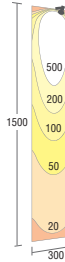

100V LED光源寿命 30,000時間

**ERS4013S ¥8,800** (LEDランプ別売)  
メタリック仕上(シルバーメタリック)

**ERS4013H ¥8,800** (LEDランプ別売)  
レザー仕上(ダークグレー)

消費電力 **5.5w/5.0w**  
LEDZランプDR × 1 E11 **別売**  
アルミダイキャスト  
透明強化ガラス  
重: 0.9kg  
任意方向取付可能  
防雨形  
LED光源寿命 30000時間

片側取付時

中角配光

■平均照度: 471lx  
■器具数: 1灯  
■○3000K

片側取付時

広角配光

■平均照度: 208lx  
■器具数: 4灯  
■○3000K

片側取付時

広角配光

■平均照度: 410lx  
■器具数: 2灯  
■○3000K

100V LED光源寿命 30,000時間

**ERS4014S ¥15,500** (LEDランプ別売)  
メタリック仕上(シルバーメタリック)

**ERS4014H ¥15,500** (LEDランプ別売)  
レザー仕上(ダークグレー)

消費電力 **5.5w/5.0w**  
LEDZランプDR × 1 E11 **別売**  
アルミダイキャスト  
透明強化ガラス  
重: 1.7kg  
キャプタイケープル  
・Uキャップ付(5m)  
アース工事が必要です  
防雨形  
LED光源寿命 30000時間