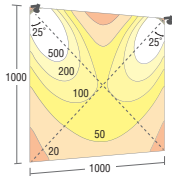

片側取付時

中角配光

■平均照度: 471lx  
■器具数: 1灯  
■○3000K

片側取付時

広角配光

■平均照度: 208lx  
■器具数: 4灯  
■○3000K

片側取付時

広角配光