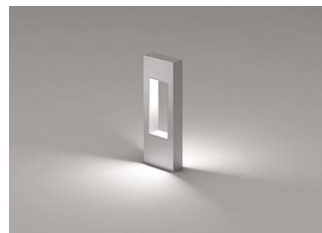

定格	323 lm	80.7 lm/W	4000K
----	--------	-----------	-------

4000K (ナチュラルホワイト)	3000K (電球色)
-------------------	-------------

ERL8118SA ERL8119SA

白熱球40W形器具相当
BLOCK70

100V LED光源寿命 40,000時間 Ra82

¥29,500 (LEDユニット付)
消費電力 4.0W[100V]
LEDユニット ブロック70 [別売]
メタリック仕上 (シルバーメタリック)
ステンレス
アルミ
重: 2.8kg
防雨形
調光不可