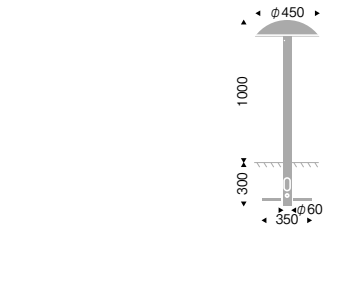

JDR series 適合ランプ (100V)
中角配光タイプ (電源内蔵)

色温度	演色性	型番	消費電力	価格
非調光	Ra83	4000K RAD-727M	5.9W	¥4,300
		3000K RAD-728M	5.9W	¥4,300
		3000K RAD-671M	5.0W	¥3,200
調光	Ra82	3000K RAD-733M	5.9W	¥4,300
		2700K RAD-729M	5.9W	¥4,300
		2700K RAD-734M	5.9W	¥4,300
		4000K RAD-730M	5.9W	¥4,500
		3000K RAD-731M	5.9W	¥4,500
		2700K RAD-735M	5.9W	¥4,500
調光	Ra83	2700K RAD-732M	5.9W	¥4,500
		2700K RAD-736M	5.9W	¥4,500

Ra92タイプ [2017年9月末発売予定]
調光率: 5~100%