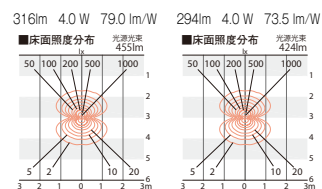

意匠登録済

定格	582 lm	86.8 lm/W	4000K
----	--------	-----------	-------

4000K (ナチュラルホワイト)	3000K (電球色)
-------------------	-------------

ERL8124S ERL8125S

非調光 位相制御

白熱球40W形器具相当
BLOCK70

100V LED光源寿命 40,000時間 Ra82

¥35,500 (LEDユニット付)
消費電力 4.0W[100V]
LEDユニット ブロック70 [別売]
メタリック仕上 (シルバーメタリック)
ステンレス
アルミ
重: 3.5kg
防雨形
調光不可

定格	323 lm	80.7 lm/W	4000K
----	--------	-----------	-------

4000K (ナチュラルホワイト)	3000K (電球色)
-------------------	-------------

ERL8118SA ERL8119SA

白熱球40W形器具相当
BLOCK70

100V LED光源寿命 40,000時間 Ra82

¥29,500 (LEDユニット付)
消費電力 4.0W[100V]
LEDユニット ブロック70 [別売]
メタリック仕上 (シルバーメタリック)
ステンレス
アルミ
重: 2.8kg
防雨形
調光不可

定格	316 lm	79.0 lm/W	4000K
----	--------	-----------	-------

4000K (ナチュラルホワイト)	3000K (電球色)
-------------------	-------------

ERL8120SA ERL8121SA

イメージ画像

この紙面に掲載の全商品の価格には、消費税は含まれておりません。巻末の「カタログガイド」に記載されている内容をご確認の上、ご使用願います。 ※製品を安全にお使いいただくために、巻末の「ご使用上の注意」P.872) 及び「仕様図」取扱い説明書を必ずご確認ください。