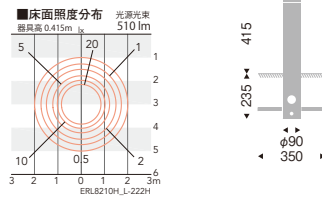

3000K (電球色)
消費電力 5.0W[100V]
LEDランプ JDR×1 (中角) E11 [別売]
重: 2.1kg
レザー仕上 (ダークグレー)
アルミパイプ・ステンレス
防雨形 (IP43)

定格	188 lm	37.6 lm/W

灯体
ERL8210H ¥30,500
ランプ
RAD-671M ¥3,200
ポール
L-222H ¥7,000
セット価格 ¥40,700