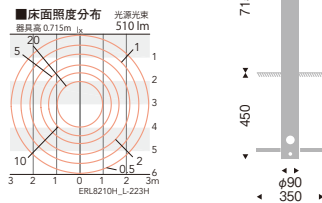

110Vφ50省電力ダイクロハロゲン球50W形器具相当
JDRTYPE

100V LED光源寿命 40,000時間 保護等級 IP43

3000K (電球色)
消費電力 5.0W[100V]
LEDランプ JDR×1 (中角) E11 [別売]
重: 2.8kg
レザー仕上 (ダークグレー)
アルミパイプ・ステンレス
防雨形 (IP43)

定格	188 lm	37.6 lm/W

灯体
ERL8210H ¥30,500
ランプ
RAD-671M ¥3,200
ポール
L-223H ¥10,000
セット価格 ¥43,700

3000K (電球色)
消費電力 5.0W[100V]
LEDランプ JDR×1 (中角) E11 [別売]
重: 2.1kg
レザー仕上 (ダークグレー)
アルミパイプ・ステンレス
防雨形 (IP43)

定格	188 lm	37.6 lm/W

灯体
ERL8210H ¥30,500
ランプ
RAD-671M ¥3,200
ポール
L-222H ¥7,000
セット価格 ¥40,700

フロストクリプトン球40W形器具相当
E17TYPE

100V LED光源寿命 40,000時間 Ra82

2700K (電球色)
ERL8152H ¥43,800 (LEDランプ付)
消費電力 5.0W[100V]
LEDランプ (RAD-427L) E17×1 [別売]
レザー仕上 (ダークグレー)
アルミ・アルミパイプ
重 3.7kg
防雨形
調光不可

定格	264 lm	52.8 lm/W

JDR series 適合ランプ (100V)
中角配光タイプ (電源内蔵)

色温度	演色性	型番	消費電力	価格
非調光	Ra83	4000K RAD-727M	5.9W	¥4,300
		3000K RAD-728M	5.9W	¥4,300
		3000K RAD-671M	5.0W	¥3,200
調光	Ra82	3000K RAD-733M	5.9W	¥4,300
		2700K RAD-729M	5.9W	¥4,300
		2700K RAD-734M	5.9W	¥4,300
		4000K RAD-730M	5.9W	¥4,500
		3000K RAD-731M	5.9W	¥4,500
		2700K RAD-735M	5.9W	¥4,500
調光	Ra83	2700K RAD-732M	5.9W	¥4,500
		2700K RAD-736M	5.9W	¥4,500

Ra92タイプ [2017年9月末発売予定]
調光率: 5~100%

白熱球60W形器具相当
BLOCK100

100V LED光源寿命 40,000時間 Ra82

¥45,500 (LEDユニット付)
消費電力 6.7W[100V]
LEDユニット ブロック100 [別売]
メタリック仕上 (シルバーメタリック)
ステンレス・アルミ
アルミダイキャスト
乳白消ガラス
重: 5.3kg
防雨形 調光不可

意匠登録済

定格	582 lm	86.8 lm/W	4000K

4000K (ナチュラルホワイト)	3000K (電球色)

ERL8124S ERL8125S

非調光 位相制御

白熱球40W形器具相当
BLOCK70

100V LED光源寿命 40,000時間 Ra82

¥35,500 (LEDユニット付)
消費電力 4.0W[100V]
LEDユニット ブロック70 [別売]
メタリック仕上 (シルバーメタリック)
ステンレス
アルミ
重: 3.5kg
防雨形
調光不可

定格	323 lm	80.7 lm/W	4000K

4000K (ナチュラルホワイト)	3000K (電球色)

ERL8118SA ERL8119SA

白熱球40W形器具相当
BLOCK70

100V LED光源寿命 40,000時間 Ra82

¥29,500 (LEDユニット付)
消費電力 4.0W[100V]
LEDユニット ブロック70 [別売]
メタリック仕上 (シルバーメタリック)
ステンレス
アルミ
重: 2.8kg
防雨形
調光不可

定格	316 lm	79.0 lm/W	4000K

4000K (ナチュラルホワイト)	3000K (電球色)