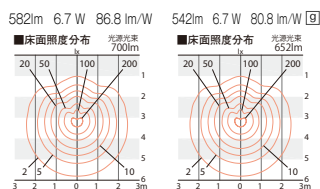

意匠登録済

定格	582 lm	86.8 lm/W	4000K
----	--------	-----------	-------

4000K (ナチュラルホワイト)	3000K (電球色)
-------------------	-------------

ERL8124S ERL8125S

非調光 位相制御

白熱球40W形器具相当
BLOCK70

100V LED光源寿命 40,000時間 Ra82

¥35,500 (LEDユニット付)
消費電力 4.0W[100V]
LEDユニット ブロック70 [別売]
メタリック仕上 (シルバーメタリック)
ステンレス
アルミ
重: 3.5kg
防雨形
調光不可