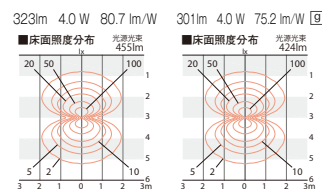

意匠登録済

定格	582 lm	86.8 lm/W	4000K
----	--------	-----------	-------

4000K (ナチュラルホワイト)	3000K (電球色)
-------------------	-------------

ERL8124S ERL8125S

非調光 位相制御

白熱球40W形器具相当
BLOCK70

100V LED光源寿命 40,000時間 Ra82

¥35,500 (LEDユニット付)
消費電力 4.0W[100V]
LEDユニット ブロック70 [別売]
メタリック仕上 (シルバーメタリック)
ステンレス
アルミ
重: 3.5kg
防雨形
調光不可

定格	323 lm	80.7 lm/W	4000K
----	--------	-----------	-------

4000K (ナチュラルホワイト)	3000K (電球色)
-------------------	-------------

ERL8118SA ERL8119SA

白熱球40W形器具相当
BLOCK70

100V LED光源寿命 40,000時間 Ra82

¥29,500 (LEDユニット付)
消費電力 4.0W[100V]
LEDユニット ブロック70 [別売]
メタリック仕上 (シルバーメタリック)
ステンレス
アルミ
重: 2.8kg
防雨形
調光不可