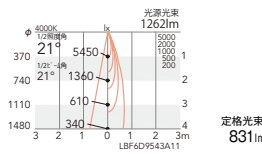

2800K Hi-CRI ナチュラル Ra98

100埋込穴

21°
[ビーム角 21°]
中角配光

ERD5469W (電源ユニット別売)

定格光束 831lm
■ 14.2W 61.9lm/W ■ S 14.5W 57.3lm/W
■ P 13.9W 63.2lm/W ■ 位 15.3W 54.3lm/W

ERD5472W (電源ユニット別売)

定格光束 796lm
■ 14.2W 59.2lm/W ■ S 14.5W 54.9lm/W
■ P 13.9W 60.5lm/W ■ 位 15.3W 52.0lm/W