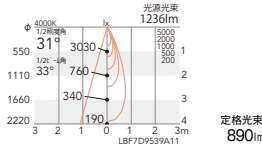

定格光束 890lm
■ 14.2W 63.5lm/W ■ S 14.5W 61.4lm/W
■ P 13.9W 64.8lm/W ■ 位 15.3W 58.2lm/W

ERD5476W (電源ユニット別売)