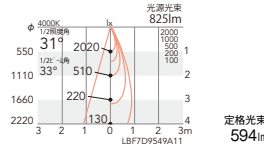

定格光束 594lm
■ 14.2W 42.3lm/W ■ S 14.5W 41.0lm/W
■ P 13.9W 43.3lm/W ■ 位 15.3W 38.8lm/W

OPTION

スマートレスシステム
(無線信号制御方式)
▶P.643

ライトコントローラ
(PWM信号制御)
X-239WB (100V) ¥17,800
X-240WB (200V-254V) ¥39,800
▶P.648

NEW
RX-382W (100V) ¥17,800
▶P.648

GRAFIK Eye QS
LUTRON
▶P.646

LED用ライトコントローラ
(位相制御・2線式)
RX-116WC (100V) (50/60Hz) ¥12,000
▶P.649

ディフュージョン
レンズ
RB-574C ¥1,800

スプレッド
レンズ
RB-578C ¥1,800

ハニカム
ルーバ
RB-582B ¥5,500

※オプションは全て併用不可です。

■非調光 ■ Smart LEDZ 無線調光 ■ PWM信号制御 ■ 位相調光 ○工場在庫品:標準納期 受注後7日前後(詳細はお問い合わせください)

この紙面に掲載の全商品の価格には、消費税は含まれておりません。巻末の「カタログガイド」に記載されている内容をご確認の上、ご使用願います。※製品を安全にお使いいただくために、巻末の「ご使用上の注意▶P.872」及び「仕様図」「取扱説明書」を必ずご確認ください。

※防塵・防水性能(IP)をご確認のうえ用途に適した器具をご使用ください。(IPについて)▶P.877
照明器具には寿命があります。設置して8~10年経つと、外観に異常がなくても内部の劣化は進行しています。点検・交換してください。

無線モジュールは使用環境により最大通信可能距離を満足できないことがあります。(無線信号制御方式)スマートレスシステム▶P.643
メンテナンス用専用電源ユニット(別売)▶P.866

アウトドアライト

製品一覧

屋外用スポットライト

屋外用埋設照明

軒下用ベースライト

軒下用ダウンライト

屋外用ブラケット

庭園灯・ポール灯