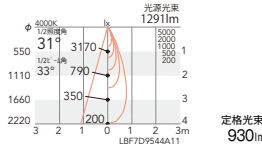

ERD5475W (電源ユニット別売)

定格光束 531lm
■ 14.2W 39.5lm/W ■ S 14.5W 36.6lm/W
■ P 13.9W 40.3lm/W ■ 位 15.3W 34.7lm/W

灯体は35°まで首振り可能ですが、周囲環境によっては直下方向に出る反射光が目立つ場合があります。

31°
[ビーム角 33°]
広角配光

ERD5470W (電源ユニット別売)

定格光束 930lm
■ 14.2W 66.3lm/W ■ S 14.5W 64.1lm/W
■ P 13.9W 67.7lm/W ■ 位 15.3W 60.8lm/W