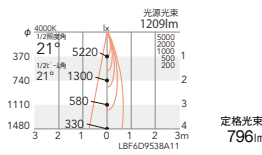

2800K Hi-CRI ナチュラル Ra98

100埋込穴

21°
[ビーム角 21°]
中角配光

ERD5469W (電源ユニット別売)

定格光束 831lm
■ 14.2W 61.9lm/W ■ S 14.5W 57.3lm/W
■ P 13.9W 63.2lm/W ■ 位 15.3W 54.3lm/W

ERD5472W (電源ユニット別売)

定格光束 796lm
■ 14.2W 59.2lm/W ■ S 14.5W 54.9lm/W
■ P 13.9W 60.5lm/W ■ 位 15.3W 52.0lm/W