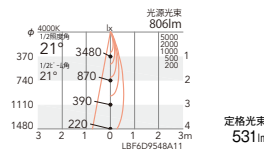

2800K Hi-CRI ナチュラル Ra98

100埋込穴

21°
[ビーム角 21°]
中角配光

ERD5469W (電源ユニット別売)

定格光束 831lm
■ 14.2W 61.9lm/W ■ S 14.5W 57.3lm/W
■ P 13.9W 63.2lm/W ■ 位 15.3W 54.3lm/W

ERD5472W (電源ユニット別売)

定格光束 796lm
■ 14.2W 59.2lm/W ■ S 14.5W 54.9lm/W
■ P 13.9W 60.5lm/W ■ 位 15.3W 52.0lm/W

ERD5475W (電源ユニット別売)

定格光束 531lm
■ 14.2W 39.5lm/W ■ S 14.5W 36.6lm/W
■ P 13.9W 40.3lm/W ■ 位 15.3W 34.7lm/W

灯体は35°まで首振り可能ですが、周囲環境によっては直下方向に出る反射光が目立つ場合があります。

31°
[ビーム角 33°]
広角配光

ERD5470W (電源ユニット別売)

定格光束 930lm
■ 14.2W 66.3lm/W ■ S 14.5W 64.1lm/W
■ P 13.9W 67.7lm/W ■ 位 15.3W 60.8lm/W