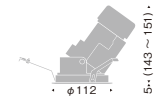

灯体は35°まで首振り可能ですが、周囲環境によっては直下方向に出る反射光が目立つ場合があります。

31°
[ビーム角 33°]
広角配光