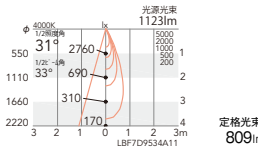

定格光束 809lm
■ 20.9W 38.7lm/W ■ 21.4W 37.8lm/W
■ 20.3W 39.8lm/W ■ 22.2W 36.4lm/W

OPTION

スマートレズシステム (無線信号制御方式) ▶P.643

ライトコントローラ (PWM信号制御) X-239WB (100V) X-240WB (200V-254V) ¥39,800 (税別) ▶P.648

NEW RX-382W (100V) ¥17,800 (税別) ▶P.648

GRAFIK Eye. QS LUTRON. ▶P.646

LED用ライトコントローラ (位相制御・2線式) RX-116WC (100V) (50/60Hz) ¥12,000 (税別) ▶P.649

ディフュージョンレンズ RB-574C ¥1,800

スプレッドレンズ RB-578C ¥1,800

ハニカムルーバ RB-582B ¥5,500

※オプションは全て併用不可です。

■非調光 ■Smart LEDZ 無線調光 ■PWM信号制御 ■位相調光 ○工場在庫品:標準納期 受注後7日前後 (詳細はお問い合わせください)

弊社商品の器具不点灯などの故障に対し、3年間の無償保証に加え、2年間の無償提供させていただきます。(一部の対象商品は、5年間の無償提供。)

特別な記載のないものは、写真方向以外の取付けはできません。掲載されている一部の画像やデータは色や明るさを表現したシミュレーションです。実際と仕様が異なる場合がありますのでご了承ください。

発売予定商品イメージ仕様については、開発中であるため最終仕様とは異なる場合がございます。ご了承ください。LED素子は白熱灯・蛍光灯などの一般光源に比べ、(ラックがあるため)発光色、明るさが異なる場合がありますのでご了承ください。