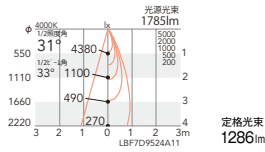

ERD5475W (電源ユニット別売)

定格光束 723lm  
■ 20.9W 34.5lm/W ■ 21.4W 33.8lm/W  
■ 20.3W 35.6lm/W ■ 22.2W 32.6lm/W

灯体は35°まで首振り可能ですが、周囲環境によっては直下方向に出る反射光が目立つ場合があります。

31°

33°

広角配光

ERD5470W (電源ユニット別売)

定格光束 1286lm  
■ 20.9W 61.5lm/W ■ 21.4W 60.1lm/W  
■ 20.3W 63.3lm/W ■ 22.2W 57.9lm/W