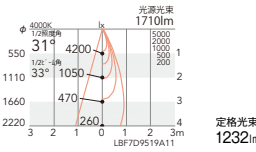

定格光束 1232lm
■ 20.9W 58.9lm/W ■ 21.4W 57.6lm/W
■ 20.3W 60.6lm/W ■ 22.2W 55.5lm/W

ERD5476W (電源ユニット別売)