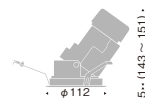

灯体は35°まで首振り可能ですが、周囲環境によっては直下方向に出る反射光が目立つ場合があります。

31°

33°

広角配光