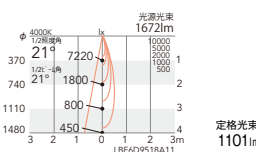

100埋込穴

21°

21°

中角配光

ERD5469W (電源ユニット別売)

定格光束 1149lm  
■ 20.9W 54.9lm/W ■ 21.4W 53.7lm/W  
■ 20.3W 56.6lm/W ■ 22.2W 51.8lm/W

ERD5472W (電源ユニット別売)

定格光束 1101lm  
■ 20.9W 52.6lm/W ■ 21.4W 51.4lm/W  
■ 20.3W 54.2lm/W ■ 22.2W 49.6lm/W