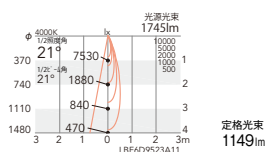

100埋込穴

21°

21°

中角配光

ERD5469W (電源ユニット別売)

定格光束 1149lm  
■ 20.9W 54.9lm/W ■ 21.4W 53.7lm/W  
■ 20.3W 56.6lm/W ■ 22.2W 51.8lm/W

ERD5472W (電源ユニット別売)

定格光束 1101lm  
■ 20.9W 52.6lm/W ■ 21.4W 51.4lm/W  
■ 20.3W 54.2lm/W ■ 22.2W 49.6lm/W