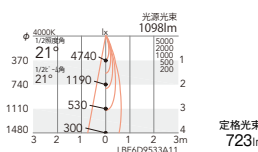

定格光束 723lm
■ 20.9W 34.5lm/W ■ 21.4W 33.8lm/W
■ 20.3W 35.6lm/W ■ 22.2W 32.6lm/W

灯体は35°まで首振り可能ですが、周囲環境によっては直下方向に出る反射光が目立つ場合があります。

31°

33°

広角配光