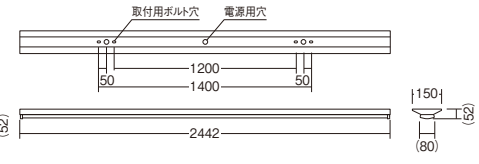

直付 逆富士形

ERK9833W (器具本体) ¥9,500 (ユニット別売)
本体:白
重:4.4kg
軒下用(防雨形) [IP23]
調光不可

定格光束/ 固有エネルギー消費効率	セット価格
10114 lm 154.6 lm/W	器具本体 ¥9,500 ユニット ¥65,000 (電源内蔵)
9608 lm 146.9 lm/W	セット価格 ¥74,500
4598 lm 138.4 lm/W	器具本体 ¥9,500 ユニット ¥46,000 (電源内蔵)
4282 lm 128.9 lm/W	セット価格 ¥55,500

直付 逆富士形

ERK9834W (器具本体) ¥8,500 (ユニット別売)
本体:白
重:3.8kg
軒下用(防雨形) [IP23]
調光不可

定格光束/ 固有エネルギー消費効率	セット価格
10114 lm 154.6 lm/W	器具本体 ¥8,500 ユニット ¥65,000 (電源内蔵)
9608 lm 146.9 lm/W	セット価格 ¥73,500
4598 lm 138.4 lm/W	器具本体 ¥8,500 ユニット ¥46,000 (電源内蔵)
4282 lm 128.9 lm/W	セット価格 ¥54,500