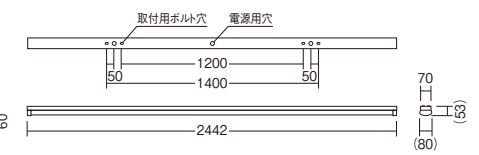

○ 5000K昼白色 ○ 4000Kナチュラルホワイト

この紙面に掲載の全商品の価格には、消費税は含まれておりません。
巻末の「カタログガイド」に記載されている内容をご確認の上、ご使用願います。
※製品を安全にお使いいただくために、巻末の「ご使用上の注意▶P.872」及び「仕様図」「取扱説明書」を必ずご確認ください。

※防塵・防水性能(IP)をご確認のうえ用途に適した器具をご使用ください。
(IPについて)▶P.877
照明器具には寿命があります。設置して8~10年経つと、外観に異常がなくても内部の劣化は進行しています。点検・交換してください。

メンテナンス用LEDユニット(別売)▶P.860