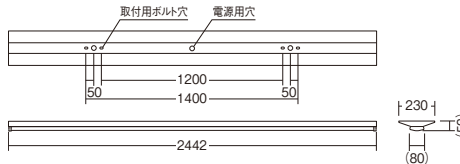

直付 逆富士形

ERK9833W (器具本体) ¥9,500 (ユニット別売)
本体:白
重:4.4kg
軒下用(防雨形) [IP23]
調光不可

定格光束/ 固有エネルギー消費効率	セット価格
10114 lm 154.6 lm/W	器具本体 ¥9,500 ユニット ¥65,000 (電源内蔵)
9608 lm 146.9 lm/W	セット価格 ¥74,500
4598 lm 138.4 lm/W	器具本体 ¥9,500 ユニット ¥46,000 (電源内蔵)
4282 lm 128.9 lm/W	セット価格 ¥55,500