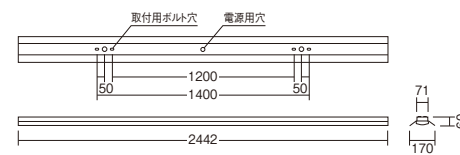

直付 反射笠付形

ERK9835W (器具本体) ¥9,500 (ユニット別売)
本体:白
重:4.4kg
軒下用(防雨形) [IP23]
調光不可

定格光束/ 固有エネルギー消費効率	セット価格
9973 lm 152.4 lm/W	器具本体 ¥9,500 ユニット ¥65,000 (電源内蔵)
9474 lm 144.8 lm/W	セット価格 ¥74,500
4534 lm 136.5 lm/W	器具本体 ¥9,500 ユニット ¥46,000 (電源内蔵)
4222 lm 127.1 lm/W	セット価格 ¥55,500