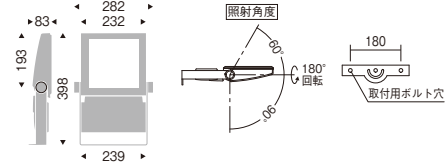

CDM-TP150W器具相当
Ss-36

V Free 100-242 電源内蔵 LED光源寿命 40,000時間 保護等級 IP65 意匠登録済

消費電力
■ 60.1W [100-242V]

LEDモジュール付
アルミダイキャスト
S:メタリック仕上 (シルバー・メタリック)
W:白艶消
樹脂(ポリカーボネート・透明)
重:4.9kg
電源内蔵
任意方向取付可能
防雨形(IP65)
調光不可

本体

5000K(昼白色) Ra85