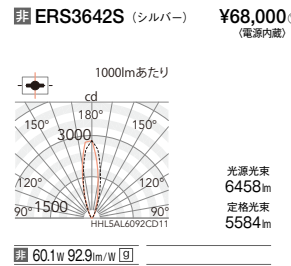

CDM-TP150W器具相当
Ss-36

V Free 100-242 電源内蔵 LED光源寿命 40,000時間 保護等級 IP65 意匠登録済

消費電力
■ 60.1W [100-242V]

LEDモジュール付
アルミダイキャスト
S:メタリック仕上 (シルバー・メタリック)
W:白艶消
樹脂(ポリカーボネート・透明)
重:4.9kg
電源内蔵
任意方向取付可能
防雨形(IP65)
調光不可

本体

5000K(昼白色) Ra85

4000K(ナチュラルホワイト) Ra85

3000K(電球色) Ra85

■ 横長配光

■ 横配光

■ 縦配光

OPTION

■ 非調光 □ グリーン購入法対象機種適合品

この紙面に掲載の全商品の価格には、消費税は含まれておりません。巻末の「カタログガイド」に記載されている内容をご確認の上、ご使用願います。※製品を安全にお使いいただくために、巻末の「ご使用上の注意▶P.872」及び「仕様図」「取扱説明書」を必ずご確認ください。

※防塵・防水性能(IP)をご確認のうえ用途に適した器具をご使用ください。(IPについて)▶P.877
照明器具には寿命があります。設置して8~10年経つと、外観に異常がなくても内部の劣化は進行しています。点検・交換してください。

メンテナンス用LEDモジュール(別売)▶P.870