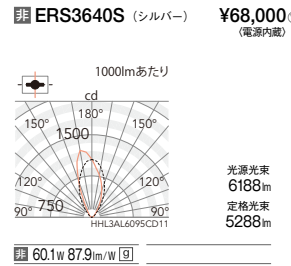

CDM-TP150W器具相当
Ss-36

V Free 100-242 電源内蔵 LED光源寿命 40,000時間 保護等級 IP65 意匠登録済

消費電力
■ 60.1W [100-242V]

LEDモジュール付
アルミダイキャスト
S:メタリック仕上 (シルバー・メタリック)
W:白艶消
樹脂(ポリカーボネート・透明)
重:4.9kg
電源内蔵
任意方向取付可能
防雨形(IP65)
調光不可

本体

5000K(昼白色) Ra85

4000K(ナチュラルホワイト) Ra85

3000K(電球色) Ra85

■ 横長配光

■ 横配光

■ 縦配光

OPTION

■ 非調光 □ グリーン購入法対象機種適合品

この紙面に掲載の全商品の価格には、消費税は含まれておりません。巻末の「カタログガイド」に記載されている内容をご確認の上、ご使用願います。※製品を安全にお使いいただくために、巻末の「ご使用上の注意▶P.872」及び「仕様図」「取扱説明書」を必ずご確認ください。

※防塵・防水性能(IP)をご確認のうえ用途に適した器具をご使用ください。(IPについて)▶P.877
照明器具には寿命があります。設置して8~10年経つと、外観に異常がなくても内部の劣化は進行しています。点検・交換してください。

メンテナンス用LEDモジュール(別売)▶P.870