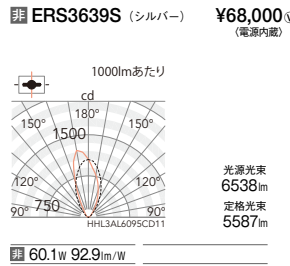

CDM-TP150W器具相当
Ss-36

V Free 100-242 電源内蔵 LED光源寿命 40,000時間 保護等級 IP65 意匠登録済

消費電力
■ 60.1W [100-242V]

LEDモジュール付
アルミダイキャスト
S:メタリック仕上 (シルバー・メタリック)
W:白艶消
樹脂(ポリカーボネート・透明)
重:4.9kg
電源内蔵
任意方向取付可能
防雨形(IP65)
調光不可

本体

5000K(昼白色) Ra85

4000K(ナチュラルホワイト) Ra85

3000K(電球色) Ra85

■ 横長配光

■ 横配光

■ 縦配光

OPTION

■ 非調光 □ グリーン購入法対象機種適合品

この紙面に掲載の全商品の価格には、消費税は含まれておりません。巻末の「カタログガイド」に記載されている内容をご確認の上、ご使用願います。※製品を安全にお使いいただくために、巻末の「ご使用上の注意▶P.872」及び「仕様図」「取扱説明書」を必ずご確認ください。

※防塵・防水性能(IP)をご確認のうえ用途に適した器具をご使用ください。(IPについて)▶P.877
照明器具には寿命があります。設置して8~10年経つと、外観に異常がなくても内部の劣化は進行しています。点検・交換してください。

メンテナンス用LEDモジュール(別売)▶P.870