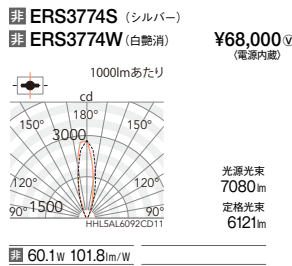

CDM-TP150W器具相当
Ss-36

V Free 100-242 電源内蔵 LED光源寿命 40,000時間 保護等級 IP65 意匠登録済

消費電力
■ 60.1W [100-242V]

LEDモジュール付
アルミダイキャスト
S:メタリック仕上 (シルバー・メタリック)
W:白艶消
樹脂(ポリカーボネート・透明)
重:4.9kg
電源内蔵
任意方向取付可能
防雨形(IP65)
調光不可

本体

5000K(昼白色) Ra85

4000K(ナチュラルホワイト) Ra85

3000K(電球色) Ra85

■ 横長配光

■ 横配光

■ 縦配光

OPTION

■ 非調光 □ グリーン購入法対象機種適合品

この紙面に掲載の全商品の価格には、消費税は含まれておりません。巻末の「カタログガイド」に記載されている内容をご確認の上、ご使用願います。※製品を安全にお使いいただくために、巻末の「ご使用上の注意▶P.872」及び「仕様図」「取扱説明書」を必ずご確認ください。