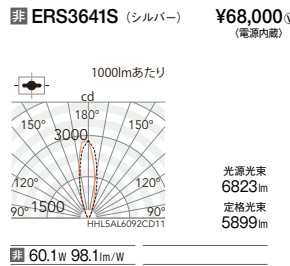

CDM-TP150W器具相当
Ss-36

V Free 100-242 電源内蔵 LED光源寿命 40,000時間 保護等級 IP65 意匠登録済

消費電力
■ 60.1W [100-242V]

LEDモジュール付
アルミダイキャスト
S:メタリック仕上 (シルバー・メタリック)
W:白艶消
樹脂(ポリカーボネート・透明)
重:4.9kg
電源内蔵
任意方向取付可能
防雨形(IP65)
調光不可

本体

5000K(昼白色) Ra85

4000K(ナチュラルホワイト) Ra85

3000K(電球色) Ra85

■ 横長配光

■ 横配光

■ 縦配光

OPTION

■ 非調光 □ グリーン購入法対象機種適合品

この紙面に掲載の全商品の価格には、消費税は含まれておりません。巻末の「カタログガイド」に記載されている内容をご確認の上、ご使用願います。※製品を安全にお使いいただくために、巻末の「ご使用上の注意▶P.872」及び「仕様図」「取扱説明書」を必ずご確認ください。