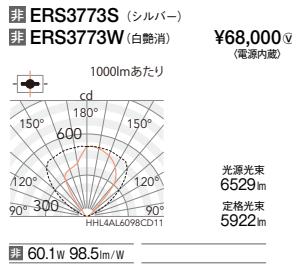

CDM-TP150W器具相当
Ss-36

V Free 100-242 電源内蔵 LED光源寿命 40,000時間 保護等級 IP65 意匠登録済

消費電力
■ 60.1W [100-242V]

LEDモジュール付
アルミダイキャスト
S:メタリック仕上 (シルバー・メタリック)
W:白艶消
樹脂(ポリカーボネート・透明)
重:4.9kg
電源内蔵
任意方向取付可能
防雨形(IP65)
調光不可

本体

5000K(昼白色) Ra85

4000K(ナチュラルホワイト) Ra85

3000K(電球色) Ra85

■ 横長配光

■ 横配光

■ 縦配光

OPTION

■ 非調光 □ グリーン購入法対象機種適合品

この紙面に掲載の全商品の価格には、消費税は含まれておりません。巻末の「カタログガイド」に記載されている内容をご確認の上、ご使用願います。※製品を安全にお使いいただくために、巻末の「ご使用上の注意▶P.872」及び「仕様図」「取扱説明書」を必ずご確認ください。