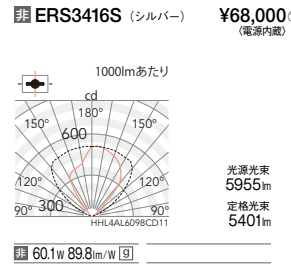

CDM-TP150W器具相当
Ss-36

V Free 100-242 電源内蔵 LED光源寿命 40,000時間 保護等級 IP65 意匠登録済

消費電力
■ 60.1W [100-242V]

LEDモジュール付
アルミダイキャスト
S:メタリック仕上 (シルバー・メタリック)
W:白艶消
樹脂(ポリカーボネート・透明)
重:4.9kg
電源内蔵
任意方向取付可能
防雨形(IP65)
調光不可

本体

5000K(昼白色) Ra85

4000K(ナチュラルホワイト) Ra85

3000K(電球色) Ra85

■ 横長配光

■ 横配光

■ 縦配光

OPTION

■ 非調光 □ グリーン購入法対象機種適合品

この紙面に掲載の全商品の価格には、消費税は含まれておりません。巻末の「カタログガイド」に記載されている内容をご確認の上、ご使用願います。※製品を安全にお使いいただくために、巻末の「ご使用上の注意▶P.872」及び「仕様図」「取扱説明書」を必ずご確認ください。