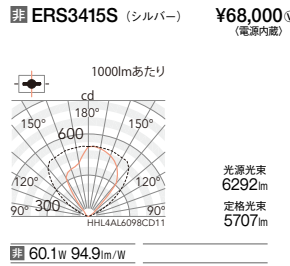

CDM-TP150W器具相当
Ss-36

V Free 100-242 電源内蔵 LED光源寿命 40,000時間 保護等級 IP65 意匠登録済

消費電力
■ 60.1W [100-242V]

LEDモジュール付
アルミダイキャスト
S:メタリック仕上 (シルバー・メタリック)
W:白艶消
樹脂(ポリカーボネート・透明)
重:4.9kg
電源内蔵
任意方向取付可能
防雨形(IP65)
調光不可

本体

5000K(昼白色) Ra85

4000K(ナチュラルホワイト) Ra85

3000K(電球色) Ra85

■ 横長配光

■ 横配光

■ 縦配光

OPTION

■ 非調光 □ グリーン購入法対象機種適合品

この紙面に掲載の全商品の価格には、消費税は含まれておりません。巻末の「カタログガイド」に記載されている内容をご確認の上、ご使用願います。※製品を安全にお使いいただくために、巻末の「ご使用上の注意▶P.872」及び「仕様図」「取扱説明書」を必ずご確認ください。