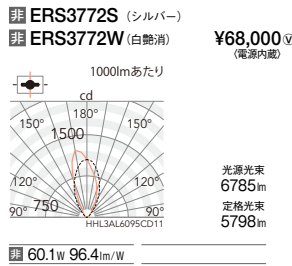

CDM-TP150W器具相当
Ss-36

V Free 100-242 電源内蔵 LED光源寿命 40,000時間 保護等級 IP65 意匠登録済

消費電力
■ 60.1W [100-242V]

LEDモジュール付
アルミダイキャスト
S:メタリック仕上 (シルバー・メタリック)
W:白艶消
樹脂(ポリカーボネート・透明)
重:4.9kg
電源内蔵
任意方向取付可能
防雨形(IP65)
調光不可

本体

5000K(昼白色) Ra85

4000K(ナチュラルホワイト) Ra85

3000K(電球色) Ra85

■ 横長配光

■ 横配光

■ 縦配光

OPTION

■ 非調光 □ グリーン購入法対象機種適合品

この紙面に掲載の全商品の価格には、消費税は含まれておりません。巻末の「カタログガイド」に記載されている内容をご確認の上、ご使用願います。※製品を安全にお使いいただくために、巻末の「ご使用上の注意▶P.872」及び「仕様図」「取扱説明書」を必ずご確認ください。