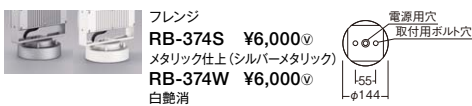

CDM-TP150W器具相当
Ss-36

V Free 100-242 電源内蔵 LED光源寿命 40,000時間 保護等級 IP65 意匠登録済

消費電力
■ 60.1W [100-242V]

LEDモジュール付
アルミダイキャスト
S:メタリック仕上 (シルバー・メタリック)
W:白艶消
樹脂(ポリカーボネート・透明)
重:4.9kg
電源内蔵
任意方向取付可能
防雨形(IP65)
調光不可

本体

5000K(昼白色) Ra85

4000K(ナチュラルホワイト) Ra85

3000K(電球色) Ra85

■ 横長配光

■ 横配光

■ 縦配光

OPTION

■ 非調光 □ グリーン購入法対象機種適合品

この紙面に掲載の全商品の価格には、消費税は含まれておりません。巻末の「カタログガイド」に記載されている内容をご確認の上、ご使用願います。※製品を安全にお使いいただくために、巻末の「ご使用上の注意▶P.872」及び「仕様図」「取扱説明書」を必ずご確認ください。