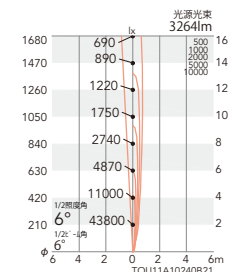

消費電力 49.1W 61.2lm/W 定格光束 3008lm

非 ERS4132S ¥78,500 (電源内蔵)