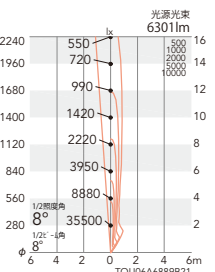

消費電力 72.9W 80.3lm/W 定格光束 5855lm

6°
[ビーム角]