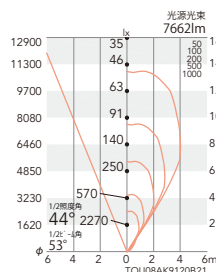

非 ERS4135S ¥78,500 (電源内蔵)

消費電力 72.9W 79.3lm/W 定格光束 5787lm

3000K (電球色)	Ra85
----------------	------

非 ERS4139S
¥59,500 (電源内蔵)

消費電力 49.1W 55.9lm/W 定格光束 2746lm

非 ERS4133S ¥78,500 (電源内蔵)

消費電力 72.9W 80.8lm/W 定格光束 5893lm