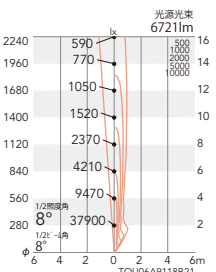

V Free 100-242	電源 内蔵	LED光源寿命 40,000時間	保護等級 IP65
-------------------	----------	---------------------	--------------

消費電力

7500TYPE :
消費電力 72.9W [100-242V]

本体

消費電力

消費電力 49.1W [100-242V]

本体

LEDモジュール付
アルミダイキャスト/メタリック仕上(シルバーメタリック)
透明強化ガラス/反射板:アルミ(鏡面仕上)ルーバ付
重:10.0kg/任意方向取付可能/防湿防雨形(IP65)
電源内蔵/調光不可/LED交換不可

4000K (ナチュラルホワイト)	Ra82
----------------------	------

非 ERS4131S
¥78,500 (電源内蔵)

消費電力 72.9W 97.9lm/W 定格光束 7142lm

3500K (温白色)	Ra82
----------------	------

非 ERS5921S
¥78,500 (電源内蔵)

消費電力 72.9W 85.6lm/W 定格光束 6245lm

3000K (電球色)	Ra85
----------------	------

非 ERS4134S
¥78,500 (電源内蔵)

消費電力 72.9W 80.3lm/W 定格光束 5855lm

6°
[ビーム角]

5000K (昼白色)	Ra70
----------------	------

非 ERS4137S
¥59,500 (電源内蔵)

消費電力 49.1W 66.0lm/W 定格光束 3241lm