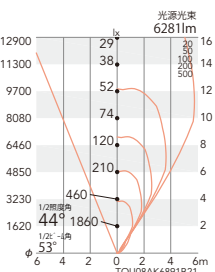

消費電力 72.9W 66.2lm/W 定格光束 4831lm

アーム
B-658SA ¥18,500
アルミダイキャスト
メタリック仕上
(シルバーメタリック)
重:5.0kg
アンカーボルトにて施工してください
上下両方向取付可能 防雨形
※アーム装着にはアダプター
B-679BAが必要です。

アダプター
B-679BA ¥4,000
黒艶消
アーム取付用穴 器具取付用穴
器具取付用穴

ポール取付2灯用アーム
RL-835N ¥33,500
重:9.0kg
錆止め塗装まで
適合ポール径:φ89.1
詳しくは仕様図をご参照ください
防雨形

スパイク
B-520HA ¥10,800
アルミダイキャスト
レザー仕上(ダークグレー)
重:3.0kg
適合ケーブル径:φ8.5~φ10.5mm
防雨形

非 非調光 9 グリーン購入法対象機種適合品

この紙面に掲載の全商品の価格には、消費税は含まれておりません。
巻末の「カタログガイド」に記載されている内容をご確認の上、ご使用願います。
※製品を安全にお使いいただくために、巻末の「ご使用上の注意」P.872)及び「仕様図」「取扱説明書」を必ずご確認ください。

※防塵・防水性能(IP)をご確認のうえ用途に適した器具をご使用ください。
(IPについて)▶P.877
照明器具には寿命があります。設置して8~10年経つと、外観に異常がなくても内部の劣化は進行しています。点検・交換してください。