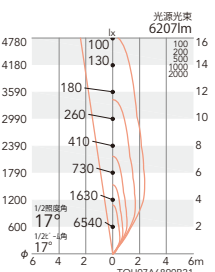

消費電力 72.9W 79.3lm/W 定格光束 5787lm

3000K (電球色)	Ra85

非 ERS4139S
¥59,500 (電源内蔵)