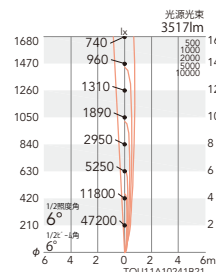

3000K (電球色)	Ra85
----------------	------

非 ERS4134S
¥78,500 (電源内蔵)

消費電力 72.9W 80.3lm/W 定格光束 5855lm

6°
[ビーム角]

5000K (昼白色)	Ra70
----------------	------

非 ERS4137S
¥59,500 (電源内蔵)

消費電力 49.1W 66.0lm/W 定格光束 3241lm