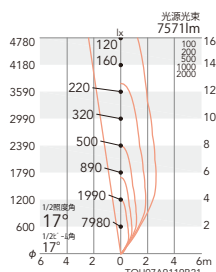

消費電力 72.9W 96.8lm/W 定格光束 7058lm

非 ERS5922S ¥78,500 (電源内蔵)