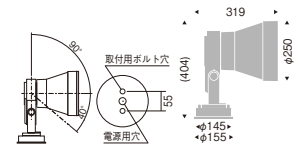

V Free 100-242	電源 内蔵	LED光源寿命 40,000時間	保護等級 IP65
-------------------	----------	---------------------	--------------

消費電力

7500TYPE :
消費電力 72.9W [100-242V]

本体

消費電力

消費電力 49.1W [100-242V]

本体

LEDモジュール付
アルミダイキャスト/メタリック仕上(シルバーメタリック)
透明強化ガラス/反射板:アルミ(鏡面仕上)ルーバ付
重:10.0kg/任意方向取付可能/防湿防雨形(IP65)
電源内蔵/調光不可/LED交換不可