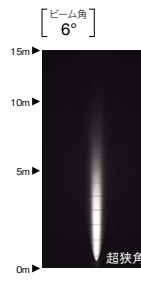

V Free 100-242	電源 内蔵	LED光源寿命 40,000時間	保護等級 IP65	意匠 登録済

●	メタルハライドランプ250W器具相当 4000TYPE

V Free 100-242	電源 内蔵	LED光源寿命 40,000時間	保護等級 IP65

消費電力

7500TYPE :
消費電力 72.9W [100-242V]

本体

消費電力

消費電力 49.1W [100-242V]

本体

LEDモジュール付
アルミダイキャスト/メタリック仕上(シルバーメタリック)
透明強化ガラス/反射板:アルミ(鏡面仕上)ルーバ付
重:10.0kg/任意方向取付可能/防湿防雨形(IP65)
電源内蔵/調光不可/LED交換不可

4000K (ナチュラルホワイト)	Ra82

非 ERS4131S
¥78,500 (電源内蔵)

消費電力 72.9W 97.9lm/W 定格光束 7142lm

3500K (温白色)	Ra82

非 ERS5921S
¥78,500 (電源内蔵)

消費電力 72.9W 85.6lm/W 定格光束 6245lm

3000K (電球色)	Ra85

非 ERS4134S
¥78,500 (電源内蔵)

消費電力 72.9W 80.3lm/W 定格光束 5855lm

6°
[ビーム角]

5000K (昼白色)	Ra70

非 ERS4137S
¥59,500 (電源内蔵)

消費電力 49.1W 66.0lm/W 定格光束 3241lm

4000K (ナチュラルホワイト)	Ra82

非 ERS4138S
¥59,500 (電源内蔵)

消費電力 49.1W 61.2lm/W 定格光束 3008lm

非 ERS4132S ¥78,500 (電源内蔵)

消費電力 72.9W 96.8lm/W 定格光束 7058lm

非 ERS5922S ¥78,500 (電源内蔵)

消費電力 72.9W 84.6lm/W 定格光束 6173lm

非 ERS4135S ¥78,500 (電源内蔵)

消費電力 72.9W 79.3lm/W 定格光束 5787lm

3000K (電球色)	Ra85

非 ERS4139S
¥59,500 (電源内蔵)

消費電力 49.1W 55.9lm/W 定格光束 2746lm

非 ERS4133S ¥78,500 (電源内蔵)

消費電力 72.9W 80.8lm/W 定格光束 5893lm

非 ERS5923S ¥78,500 (電源内蔵)

消費電力 72.9W 70.6lm/W 定格光束 5153lm

非 ERS4136S ¥78,500 (電源内蔵)

消費電力 72.9W 66.2lm/W 定格光束 4831lm

アーム
B-658SA ¥18,500
アルミダイキャスト
メタリック仕上
(シルバーメタリック)
重:5.0kg
アンカーボルトにて施工してください
上下両方向取付可能 防雨形
※アーム装着にはアダプター
B-679BAが必要です。

アダプター
B-679BA ¥4,000
黒艶消
アーム取付用穴 器具取付用穴
器具取付用穴

ポール取付2灯用アーム
RL-835N ¥33,500
重:9.0kg
錆止め塗装まで
適合ポール径:φ89.1
詳しくは仕様図をご参照ください
防雨形

スパイク
B-520HA ¥10,800
アルミダイキャスト
レザー仕上(ダークグレー)
重:3.0kg
適合ケーブル径:φ8.5~φ10.5mm
防雨形

非 非調光 9 グリーン購入法対象機種適合品

この紙面に掲載の全商品の価格には、消費税は含まれておりません。
巻末の「カタログガイド」に記載されている内容をご確認の上、ご使用願います。
※製品を安全にお使いいただくために、巻末の「ご使用上の注意」P.872)及び「仕様図」「取扱説明書」を必ずご確認ください。