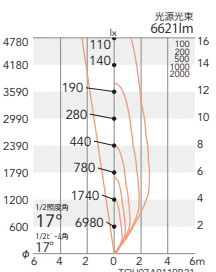

3000K (電球色)	Ra85
----------------	------

非 ERS4134S
¥78,500 (電源内蔵)

消費電力 72.9W 80.3lm/W 定格光束 5855lm

6°
[ビーム角]

5000K (昼白色)	Ra70
----------------	------

非 ERS4137S
¥59,500 (電源内蔵)

消費電力 49.1W 66.0lm/W 定格光束 3241lm

4000K (ナチュラルホワイト)	Ra82
----------------------	------

非 ERS4138S
¥59,500 (電源内蔵)

消費電力 49.1W 61.2lm/W 定格光束 3008lm

非 ERS4132S ¥78,500 (電源内蔵)

消費電力 72.9W 96.8lm/W 定格光束 7058lm

非 ERS5922S ¥78,500 (電源内蔵)

消費電力 72.9W 84.6lm/W 定格光束 6173lm