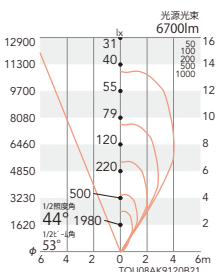

消費電力 72.9W 70.6lm/W 定格光束 5153lm

非 ERS4136S ¥78,500 (電源内蔵)