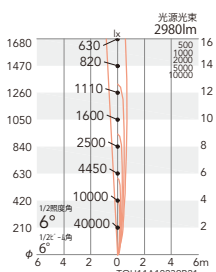

消費電力 49.1W 55.9lm/W 定格光束 2746lm

非 ERS4133S ¥78,500 (電源内蔵)