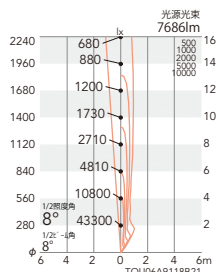

消費電力 72.9W 97.9lm/W 定格光束 7142lm

3500K (温白色)	Ra82

非 ERS5921S
¥78,500 (電源内蔵)