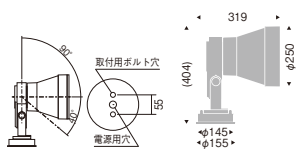

V Free 100-242	電源 内蔵	LED光源寿命 40,000時間	保護等級 IP65
-------------------	----------	---------------------	--------------

消費電力

7500TYPE :
消費電力 72.9W [100-242V]

本体

消費電力

消費電力 49.1W [100-242V]

本体

LEDモジュール付
アルミダイキャスト/メタリック仕上(シルバーメタリック)
透明強化ガラス/反射板:アルミ(鏡面仕上)ルーバ付
重:10.0kg/任意方向取付可能/防湿防雨形(IP65)
電源内蔵/調光不可/LED交換不可