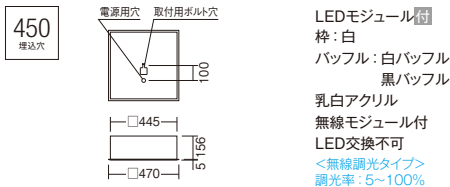

埋込 深型乳白パネル

600シリーズ

V Free 100-242 調光可能 LED光源寿命 40,000時間 特許出願中 Ra82

FHP45W ×3 器具相当 6000lmタイプ

- 5000K ERK9921W (100-242V) ERK9921B 5557 lm 125.7 lm/W [9] **¥85,000** (電源内蔵)
- 4000K ERK9922W (100-242V) ERK9922B 5422 lm 122.6 lm/W [9] 消費電力 44.2W 重: 9.0kg
- 3500K ERK9923W (100-242V) ERK9923B 5406 lm 122.3 lm/W [9] 5000K (70%調光時) 3890 lm 30.3 W 128.3 lm/W

仕様

埋込 フラット乳白パネル

300シリーズ

V Free 100-242 調光可能 断熱施工不可 LED光源寿命 40,000時間 特許出願中 Ra82

FHT42W ×2 器具相当 2700lmタイプ

- 5000K ERK9440W 定格光束 2666 lm 19.7 W 135.3 lm/W [9]
- 4000K ERK9441W 定格光束 2442 lm 19.7 W 123.9 lm/W [9] **¥38,500** 個
- 3000K ERK9443W 定格光束 2334 lm 19.7 W 118.4 lm/W [9]

仕様

200シリーズ

V Free 100-242 調光可能 断熱施工不可 LED光源寿命 40,000時間 特許出願中 Ra82

FHT42W ×1 器具相当 1400lmタイプ

- 5000K ERK9444W 定格光束 1458 lm 13.7 W 106.4 lm/W
- 4000K ERK9445W 定格光束 1336 lm 13.7 W 97.5 lm/W **¥26,500** 個
- 3000K ERK9447W 定格光束 1277 lm 13.7 W 93.2 lm/W [9]

仕様

埋込 深型乳白パネル

450シリーズ

V Free 100-242 調光可能 LED光源寿命 40,000時間 特許出願中 Ra82

FHP32W ×3 器具相当 6000lmタイプ

- 5000K ERK9924W (100-242V) ERK9924B 5963 lm 134.9 lm/W [9] **¥68,500** (電源内蔵)
- 4000K ERK9925W (100-242V) ERK9925B 5819 lm 131.6 lm/W [9] 消費電力 44.2W 重: 5.7kg
- 3500K ERK9926W (100-242V) ERK9926B 5795 lm 131.6 lm/W [9] 5000K (70%調光時) 4174 lm 30.3 W 137.7 lm/W

仕様

埋込 フラット乳白パネル

150シリーズ

V Free 100-242 調光可能 断熱施工不可 LED光源寿命 40,000時間 特許出願中 Ra82

FHT24W ×1 器具相当 700lmタイプ

- 5000K ERK9504W 定格光束 712 lm 7.6 W 93.6 lm/W
- 4000K ERK9505W 定格光束 652 lm 7.6 W 85.7 lm/W **¥18,500** 個
- 3000K ERK9506W 定格光束 623 lm 7.6 W 81.9 lm/W [9]

仕様

○ 5000K昼白色 ○ 4000Kナチュラルホワイト ● 3500K温白色 [9] グリーン購入法対象機種適合品 <無線信号制御方式> スマートレッズシステム▶P.643

この紙面に掲載の全商品の価格には、消費税は含まれておりません。
巻末の「カタログガイド」に記載されている内容をご確認の上、ご利用願います。
※製品を安全にお使いいただくために、巻末の「ご使用上の注意▶P.872」及び「仕様図」「取扱説明書」を必ずご確認ください。