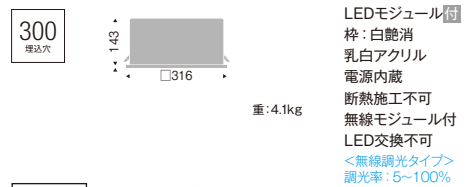

埋込 深型乳白パネル

600シリーズ

V Free 100-242 調光可能 LED光源寿命 40,000時間 特許出願中 Ra82

FHP45W ×3 器具相当 6000lmタイプ

- 5000K ERK9921W (100-242V) ERK9921B 5557 lm 125.7 lm/W [9] **¥85,000** (電源内蔵)
- 4000K ERK9922W (100-242V) ERK9922B 5422 lm 122.6 lm/W [9] 消費電力 44.2W 重: 9.0kg
- 3500K ERK9923W (100-242V) ERK9923B 5406 lm 122.3 lm/W [9] 5000K (70%調光時) 3890 lm 30.3 W 128.3 lm/W

仕様

埋込 フラット乳白パネル

300シリーズ

V Free 100-242 調光可能 断熱施工不可 LED光源寿命 40,000時間 特許出願中 Ra82

FHT42W ×2 器具相当 2700lmタイプ

- 5000K ERK9440W 定格光束 2666 lm 19.7 W 135.3 lm/W [9]
- 4000K ERK9441W 定格光束 2442 lm 19.7 W 123.9 lm/W [9] **¥38,500** 個
- 3000K ERK9443W 定格光束 2334 lm 19.7 W 118.4 lm/W [9]

仕様

200シリーズ

V Free 100-242 調光可能 断熱施工不可 LED光源寿命 40,000時間 特許出願中 Ra82

FHT42W ×1 器具相当 1400lmタイプ

- 5000K ERK9444W 定格光束 1458 lm 13.7 W 106.4 lm/W
- 4000K ERK9445W 定格光束 1336 lm 13.7 W 97.5 lm/W **¥26,500** 個
- 3000K ERK9447W 定格光束 1277 lm 13.7 W 93.2 lm/W [9]

仕様

埋込 深型乳白パネル

450シリーズ

V Free 100-242 調光可能 LED光源寿命 40,000時間 特許出願中 Ra82

FHP32W ×3 器具相当 6000lmタイプ

- 5000K ERK9924W (100-242V) ERK9924B 5963 lm 134.9 lm/W [9] **¥68,500** (電源内蔵)
- 4000K ERK9925W (100-242V) ERK9925B 5819 lm 131.6 lm/W [9] 消費電力 44.2W 重: 5.7kg
- 3500K ERK9926W (100-242V) ERK9926B 5795 lm 131.6 lm/W [9] 5000K (70%調光時) 4174 lm 30.3 W 137.7 lm/W