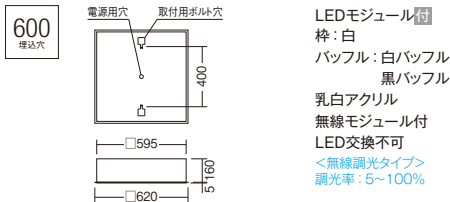

埋込 深型乳白パネル

600シリーズ

V Free 100-242 調光可能 LED光源寿命 40,000時間 特許出願中 Ra82

FHP45W ×3 器具相当 6000lmタイプ

- 5000K ERK9921W (100-242V) ERK9921B 5557 lm 125.7 lm/W [9] **¥85,000** (電源内蔵)
- 4000K ERK9922W (100-242V) ERK9922B 5422 lm 122.6 lm/W [9] 消費電力 44.2W 重: 9.0kg
- 3500K ERK9923W (100-242V) ERK9923B 5406 lm 122.3 lm/W [9] 5000K (70%調光時) 3890 lm 30.3 W 128.3 lm/W

仕様

埋込 フラット乳白パネル

300シリーズ

V Free 100-242 調光可能 断熱施工不可 LED光源寿命 40,000時間 特許出願中 Ra82

FHT42W ×2 器具相当 2700lmタイプ

- 5000K ERK9440W 定格光束 2666 lm 19.7 W 135.3 lm/W [9]
- 4000K ERK9441W 定格光束 2442 lm 19.7 W 123.9 lm/W [9] **¥38,500** 個
- 3000K ERK9443W 定格光束 2334 lm 19.7 W 118.4 lm/W [9]