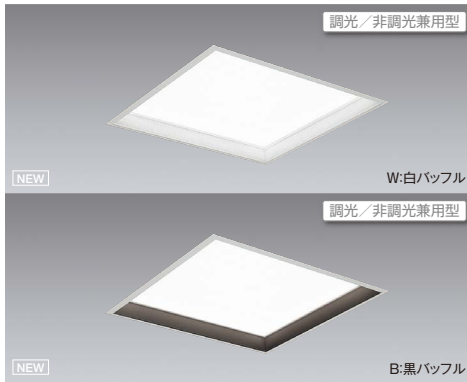

埋込 深型乳白パネル

600シリーズ

V Free 100-242 調光可能 LED光源寿命 40,000時間 特許出願中 Ra82

FHP45W ×3 器具相当 6000lmタイプ

- 5000K ERK9921W (100-242V) ERK9921B 5557 lm 125.7 lm/W [9] **¥85,000** (電源内蔵)
- 4000K ERK9922W (100-242V) ERK9922B 5422 lm 122.6 lm/W [9] 消費電力 44.2W 重: 9.0kg
- 3500K ERK9923W (100-242V) ERK9923B 5406 lm 122.3 lm/W [9] 5000K (70%調光時) 3890 lm 30.3 W 128.3 lm/W