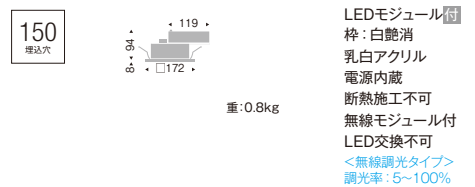

仕様

○ 5000K昼白色 ○ 4000Kナチュラルホワイト ● 3500K温白色 [9] グリーン購入法対象機種適合品 <無線信号制御方式> スマートレッズシステム▶P.643

この紙面に掲載の全商品の価格には、消費税は含まれておりません。
巻末の「カタログガイド」に記載されている内容をご確認の上、ご利用願います。
※製品を安全にお使いいただくために、巻末の「ご使用上の注意▶P.872」及び「仕様図」「取扱説明書」を必ずご確認ください。

※一般屋内専用です。湿気・水気のある所や油飛沫・塵埃などがある場所ではご使用に耐えられない場合があります。
照明器具には寿命があります。設置して8~10年経つと、外観に異常がなくても内部の劣化は進行しています。点検・交換してください。

無線モジュールは使用環境により最大通信可能距離を満足できないことがあります。
<無線信号制御方式> スマートレッズシステム▶P.643