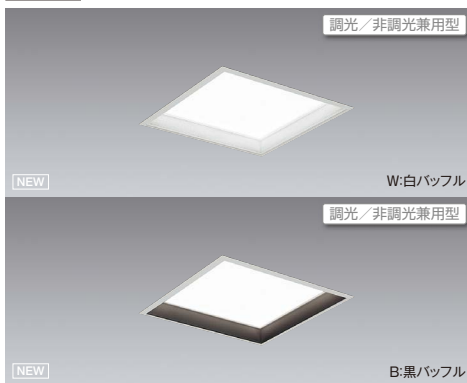

埋込 深型乳白パネル

450シリーズ

V Free 100-242 調光可能 LED光源寿命 40,000時間 特許出願中 Ra82

FHP32W ×3 器具相当 6000lmタイプ

- 5000K ERK9924W (100-242V) ERK9924B 5963 lm 134.9 lm/W [9] **¥68,500** (電源内蔵)
- 4000K ERK9925W (100-242V) ERK9925B 5819 lm 131.6 lm/W [9] 消費電力 44.2W 重: 5.7kg
- 3500K ERK9926W (100-242V) ERK9926B 5795 lm 131.6 lm/W [9] 5000K (70%調光時) 4174 lm 30.3 W 137.7 lm/W