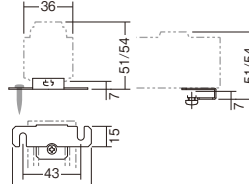

LED用ライトコントローラ
 (位相制御・2線式)
 RX-116WC (100V)
 (50/60Hz) ￥12,000^④
 樹脂(白)/重:0.2kg
 ▶P.649

取付金具
 (天井・壁面取付用)
 RB-375NA ￥500^④(2個1組)

連結用取付金具
 (天井・壁面取付用)
 RB-387N ￥400^④(1個)

簡易取付金具(45°傾斜取付兼用)
 RB-355N ￥500^④(2個1組)