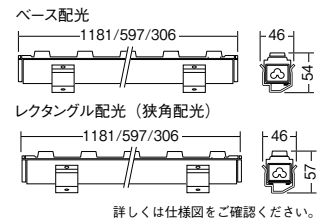

Hf32W×1灯 器具相当 2484lm 非調光

L:1200type 4000

屋内用 電源内蔵 LED光源寿命 40,000時間 特許登録済 85

器具本体：アルミ（アルマイト仕上）
付属簡易取付金具（L:1200 3個付／L:600・300 2個付）
入力電圧：100-242V（非調光）、100V（位相）
連結コネクタ付 給電コネクタ別売：RB-353N/356N LED交換不可
消費電力

ベース	調光	L:1200	22.3W	[100-242V]	ベース	調光	L:1200	22.2W	[100V]
	調光	L:600	11.3W	[100-242V]		調光	L:600	12.1W	[100V]
	調光	L:300	6.2W	[100-242V]		調光	L:1200	22.2W	[100V]
狭角	調光	L:1200	22.3W	[100-242V]	狭角	調光	L:1200	22.2W	[100V]
	調光	L:600	11.3W	[100-242V]		調光	L:600	12.1W	[100V]
	調光	L:300	6.2W	[100-242V]		調光	L:300	6.2W	[100-242V]