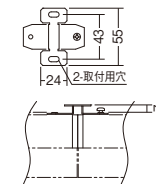

LED用ライトコントローラ
 (位相制御・2線式)
 RX-116WC (100V)
 (50/60Hz) ￥12,000^④
 樹脂(白)/重:0.2kg
 ▶P.649

取付金具
 (天井・壁面取付用)
 RB-375NA ￥500^④(2個1組)

連結用取付金具
 (天井・壁面取付用)
 RB-387N ￥400^④(1個)

簡易取付金具(45°傾斜取付兼用)
 RB-355N ￥500^④(2個1組)