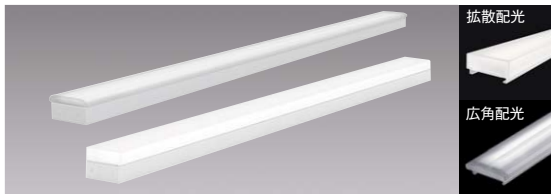

Hf32W×2灯 器具相当 L:1250type 7000 6897lm 無線調光

屋内用 V Free 100-242 電源内蔵 調光可能 LED光源寿命 40,000時間 特許出願中 Ra82

器具本体:白  
専用 LED ユニット別売  
入力電圧:100-242V

消費電力  
拡散 S L: 1250 39.8W [100-242V]  
S L: 630 20.3W [100-242V]  
広角 S L: 1250 41.7W [100-242V]  
S L: 630 20.3W [100-242V]

S Smart LEDZ 無線調光 G グリーン購入法対象機種適合品 ○ 5000K 昼白色 ○ 4000K ナチュラルホワイト ○ 3500K 温白色 ○ 3000K 電球色 ※重量は器具本体と専用ユニットの組み合わせ時の重さです。

Smart LEDZ は無線モジュール付で調光率:5~100%です。

OPTION

回転可動金具  
RB-549S ¥3,000<sup>◎</sup>  
(2個1組) ステンレス