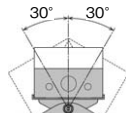

スマートレゾシステム
(無線信号制御方式)
▶P.643

この紙面に掲載の全商品の価格には、消費税は含まれておりません。
巻末の「カタログガイド」に記載されている内容をご確認の上、ご利用願います。
※製品を安全にお使いいただくために、巻末の「ご利用上の注意▶P.872」及び「仕様図」「取扱説明書」を必ずご確認ください。

※一般屋内専用です。湿気・水気のある所や油飛沫・塵埃などがある場所ではご使用に耐えませんのでご注意ください。
照明器具には寿命があります。設置して8~10年経つと、外観に異常がなくても内部の劣化は進行しています。点検・交換してください。

無線モジュールは使用環境により最大通信可能距離を満足できないことがあります。
(無線信号制御方式) スマートレゾシステム▶P.643
メンテナンス用LEDユニット(別売)▶P.862