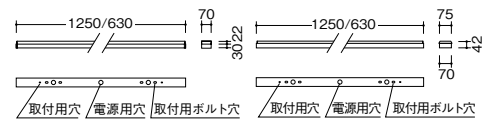

Hf32W×2灯 器具相当 L:1250type 7000 6897lm 無線調光

屋内用 V Free 100-242 電源内蔵 調光可能 LED光源寿命 40,000時間 特許出願中 Ra82

器具本体:白  
専用 LED ユニット別売  
入力電圧:100-242V

消費電力  
拡散 S L: 1250 39.8W [100-242V]  
S L: 630 20.3W [100-242V]  
広角 S L: 1250 41.7W [100-242V]  
S L: 630 20.3W [100-242V]

詳しくは仕様図をご確認ください。

調光タイプ	配光	器具本体(ユニット別売)	専用ユニット/定格光束/固有エネルギー消費効率	セット価格	配光データ
S 無線調光 (調光/非調光兼用型)	68°×64° ビーム角 132°×112° 拡散配光	L:1250タイプ ERK9636W ¥2,800 <sup>◎</sup>	5000K ○ RAD-627N 5353lm 134.4lm/W <sup>◎</sup>	器具本体 ¥2,800 専用ユニット ¥30,700 (電源内蔵)	○5000K 無線モジュール付 調光率:5~100% (70%調光時) 374.7lm 26.7W 140.3lm/W
			4000K ○ RAD-627W 5102lm 128.1lm/W <sup>◎</sup>	セット価格 ¥33,500	
			3500K ○ RAD-627WW 4939lm 124.0lm/W <sup>◎</sup>	消費電力 39.8W 重:1.5kg	
			3000K ○ RAD-627L 4771lm 119.8lm/W <sup>◎</sup>		
S 無線調光 (調光/非調光兼用型)	62°×60° ビーム角 91°×94° 広角配光	L:630タイプ ERK9561W ¥2,000 <sup>◎</sup>	5000K ○ RAD-628N 2676lm 131.8lm/W <sup>◎</sup>	器具本体 ¥2,000 専用ユニット ¥20,500 (100-242V) (電源内蔵)	○5000K 無線モジュール付 調光率:5~100% (70%調光時) 187.3lm 13.6W 137.7lm/W
			4000K ○ RAD-628W 2551lm 125.6lm/W <sup>◎</sup>	セット価格 ¥22,500	
			3500K ○ RAD-628WW 2469lm 121.6lm/W <sup>◎</sup>	消費電力 20.3W 重:1.0kg	
			3000K ○ RAD-628L 2385lm 117.4lm/W <sup>◎</sup>		
S 無線調光 (調光/非調光兼用型)	62°×60° ビーム角 91°×94° 広角配光	L:1250タイプ ERK9636W ¥2,800 <sup>◎</sup>	5000K ○ RAD-637N 6897lm 165.3lm/W <sup>◎</sup>	器具本体 ¥2,800 専用ユニット ¥33,000 (100-242V) (電源内蔵)	○5000K 無線モジュール付 調光率:5~100% (70%調光時) 482.8lm 28.5W 169.4lm/W
			4000K ○ RAD-637W 6551lm 157.0lm/W <sup>◎</sup>	セット価格 ¥35,800	
			3500K ○ RAD-637WW 6105lm 146.4lm/W <sup>◎</sup>	消費電力 41.7W 重:1.5kg	
			3000K ○ RAD-637L 6147lm 147.4lm/W <sup>◎</sup>		
S 無線調光 (調光/非調光兼用型)	62°×60° ビーム角 91°×94° 広角配光	L:630タイプ ERK9561W ¥2,000 <sup>◎</sup>	4000K ○ RAD-675W 2869lm 141.3lm/W <sup>◎</sup>	器具本体 ¥2,000 専用ユニット ¥22,800 (100-242V) (電源内蔵)	○4000K 無線モジュール付 調光率:5~100% (70%調光時) 2008lm 13.6W 147.6lm/W
			3000K ○ RAD-675L 2780lm 136.9lm/W <sup>◎</sup>	セット価格 ¥24,800 消費電力 20.3W 重:1.0kg	