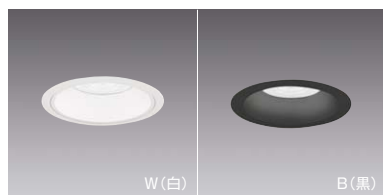

100埋込穴 75埋込穴 快適調色ベースダウンライト LEDZ.調光調色 series

セラメタ35W/FHT32W×2従来器具相当 1400TYPE

V Free 100-242 Glare Cut 15° 調光可能 断熱施工不可 LED光源寿命 40,000時間 特許出願中

LEDモジュール付
 枠:アルミダイキャスト
 コーン:アルミ
 重:0.9kg
 電源ユニット付
 電源ユニット別梱包
 無線モジュール付
 調光率:5~100%
 断熱施工不可

消費電力
 S 23.1W [100-242V]

2900K-1900K ウォームフライト Ra95

62°
 [ビーム角 79°]

超広角配光

S ERD5274W (白) ¥27,500
 S ERD5274B (黒) ¥27,500
 (電源ユニット付)

ERD5274W
 S 23.1W 66.6lm/W 定格光束 1539lm
 ERD5274B
 S 23.1W 61.6lm/W 定格光束 1423lm

V Free 100-242 Glare Cut 15° 調光可能 断熱施工不可 LED光源寿命 40,000時間 特許出願中

CDM-R 35W/FHT42W従来器具相当 900TYPE

LEDモジュール付
 枠:アルミダイキャスト
 コーン:アルミ
 重:0.7kg
 電源ユニット付
 電源ユニット別梱包
 無線モジュール付
 調光率:5~100%
 断熱施工不可

消費電力
 S 15.6W [100-242V]