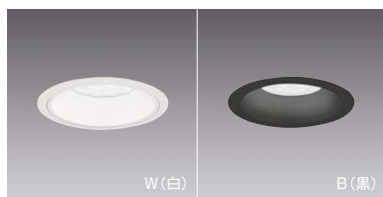

100埋込穴 75埋込穴 快適調色ベースダウンライト LEDZ.調光調色 series

セラメタ35W/FHT32W×2従来器具相当 1400TYPE

V Free 100-242 Glare Cut 15° 調光可能 断熱施工不可 LED光源寿命 40,000時間 特許出願中

LEDモジュール付
 枠:アルミダイキャスト
 コーン:アルミ
 重:0.9kg
 電源ユニット付
 電源ユニット別梱包
 無線モジュール付
 調光率:5~100%
 断熱施工不可

消費電力
 S 23.1W [100-242V]

2900K-1900K ウォームフライト Ra95

62°
 [ビーム角 79°]

超広角配光

S ERD5274W (白) ¥27,500
 S ERD5274B (黒) ¥27,500
 (電源ユニット付)

ERD5274W
 S 23.1W 66.6lm/W 定格光束 1539lm
 ERD5274B
 S 23.1W 61.6lm/W 定格光束 1423lm

V Free 100-242 Glare Cut 15° 調光可能 断熱施工不可 LED光源寿命 40,000時間 特許出願中

CDM-R 35W/FHT42W従来器具相当 900TYPE

LEDモジュール付
 枠:アルミダイキャスト
 コーン:アルミ
 重:0.7kg
 電源ユニット付
 電源ユニット別梱包
 無線モジュール付
 調光率:5~100%
 断熱施工不可

消費電力
 S 15.6W [100-242V]