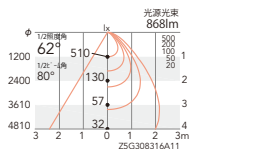

消費電力
 S 23.1W [100-242V]

2900K-1900K ウォームフライト Ra95

62°
 [ビーム角 79°]

超広角配光

S ERD5274W (白) ¥27,500
 S ERD5274B (黒) ¥27,500
 (電源ユニット付)

ERD5274W
 S 23.1W 66.6lm/W 定格光束 1539lm
 ERD5274B
 S 23.1W 61.6lm/W 定格光束 1423lm

V Free 100-242 Glare Cut 15° 調光可能 断熱施工不可 LED光源寿命 40,000時間 特許出願中

CDM-R 35W/FHT42W従来器具相当 900TYPE

LEDモジュール付
 枠:アルミダイキャスト
 コーン:アルミ
 重:0.7kg
 電源ユニット付
 電源ユニット別梱包
 無線モジュール付
 調光率:5~100%
 断熱施工不可

消費電力
 S 15.6W [100-242V]

2900K-1900K ウォームフライト Ra95

62°
 [ビーム角 80°]

超広角配光

S ERD5275W (白) ¥22,500
 S ERD5275B (黒) ¥22,500
 (電源ユニット付)

ERD5275W
 S 15.6W 51.6lm/W 定格光束 806lm
 ERD5275B
 S 15.6W 48.7lm/W 定格光束 760lm

OPTION

スマートレゾシステム (無線信号制御方式) ▶P.643