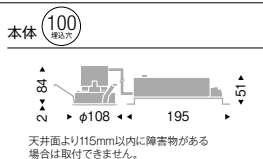

100埋込穴 75埋込穴 快適調色ベースダウンライト LEDZ.調光調色 series

セラメタ35W/FHT32W×2従来器具相当 1400TYPE

V Free 100-242 Glare Cut 15° 調光可能 断熱施工不可 LED光源寿命 40,000時間 特許出願中

LEDモジュール付
枠:アルミダイキャスト
コーン:アルミ
重:0.9kg
電源ユニット付
電源ユニット別梱包
無線モジュール付
調光率:5~100%
断熱施工不可

消費電力
S 23.1W [100-242V]

2900K-1900K ウォームフライト Ra95

62°
[ビーム角 79°]

超広角配光

S ERD5274W (白) ¥27,500
S ERD5274B (黒) ¥27,500
(電源ユニット付)

ERD5274W
S 23.1W 66.6lm/W 定格光束 1539lm
ERD5274B
S 23.1W 61.6lm/W 定格光束 1423lm

V Free 100-242 Glare Cut 15° 調光可能 断熱施工不可 LED光源寿命 40,000時間 特許出願中

CDM-R 35W/FHT42W従来器具相当 900TYPE

LEDモジュール付
枠:アルミダイキャスト
コーン:アルミ
重:0.7kg
電源ユニット付
電源ユニット別梱包
無線モジュール付
調光率:5~100%
断熱施工不可

消費電力
S 15.6W [100-242V]

2900K-1900K ウォームフライト Ra95

62°
[ビーム角 80°]

超広角配光

S ERD5275W (白) ¥22,500
S ERD5275B (黒) ¥22,500
(電源ユニット付)

ERD5275W
S 15.6W 51.6lm/W 定格光束 806lm
ERD5275B
S 15.6W 48.7lm/W 定格光束 760lm

OPTION

スマートレゾシステム (無線信号制御方式) ▶P.643

S Smart LEDZ 無線調光 ○工場在庫品:標準納期 受注後7日前後(詳細はお問い合わせください)

弊社の器具不点灯などの故障に対し、3年間の無償保証に加え、2年間の無償提供させていただきます。(一部の対象商品は、5年間の無償提供。)
詳しくはP.858をご確認ください。

特別な記載のないものは、写真方向以外の取付けはできません。掲載されている一部の画像やデータは色や明るさを表現したシミュレーションです。実際と仕様が異なる場合がありますのでご了承ください。

発売予定商品イメージ仕様については、開発中であるため最終仕様とは異なる場合がございます。ご了承ください。LED素子は白熱灯・蛍光灯などの一般光源に比べ(ラツキがあるため)発光色、明るさが異なる場合がありますのでご了承ください。