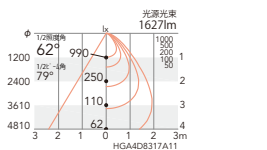

消費電力
 S 23.1W [100-242V]

2900K-1900K ウォームフライト Ra95

62°
 [ビーム角 79°]

超広角配光

S ERD5274W (白) ¥27,500
 S ERD5274B (黒) ¥27,500
 (電源ユニット付)

ERD5274W
 S 23.1W 66.6lm/W 定格光束 1539lm
 ERD5274B
 S 23.1W 61.6lm/W 定格光束 1423lm

V Free 100-242 Glare Cut 15° 調光可能 断熱施工不可 LED光源寿命 40,000時間 特許出願中

CDM-R 35W/FHT42W従来器具相当 900TYPE

LEDモジュール付
 枠:アルミダイキャスト
 コーン:アルミ
 重:0.7kg
 電源ユニット付
 電源ユニット別梱包
 無線モジュール付
 調光率:5~100%
 断熱施工不可

消費電力
 S 15.6W [100-242V]