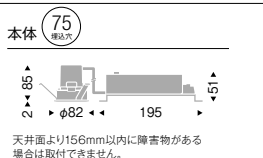

消費電力
 S 23.1W [100-242V]

2900K-1900K ウォームフライト Ra95

62°
 [ビーム角 79°]

超広角配光

S ERD5274W (白) ¥27,500
 S ERD5274B (黒) ¥27,500
 (電源ユニット付)

ERD5274W
 S 23.1W 66.6lm/W 定格光束 1539lm
 ERD5274B
 S 23.1W 61.6lm/W 定格光束 1423lm

V Free 100-242 Glare Cut 15° 調光可能 断熱施工不可 LED光源寿命 40,000時間 特許出願中

CDM-R 35W/FHT42W従来器具相当 900TYPE

LEDモジュール付
 枠:アルミダイキャスト
 コーン:アルミ
 重:0.7kg
 電源ユニット付
 電源ユニット別梱包
 無線モジュール付
 調光率:5~100%
 断熱施工不可

消費電力
 S 15.6W [100-242V]