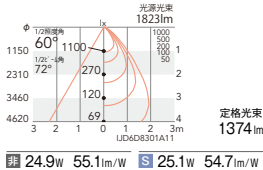

### 60°

〔ビーム角〕  
72°

超広角配光

非調光	ERS4615WA (白)	¥23,800
非調光	ERS4615BA (黒)	¥23,800
Smart LEDZ	ERS4684WA (白)	¥26,500
Smart LEDZ	ERS4684BA (黒)	¥26,500

非調光	ERS4619WA (白)	¥23,800
非調光	ERS4619BA (黒)	¥23,800
Smart LEDZ	ERS4688WA (白)	¥26,500
Smart LEDZ	ERS4688BA (黒)	¥26,500