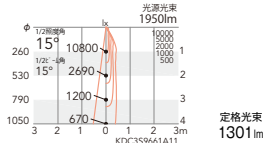

### 15°

〔ビーム角〕  
15°

狭角配光 (反射板制御)

非調光	ERS5136WA (白)	¥23,800
非調光	ERS5136BA (黒)	¥23,800

非調光	ERS5137WA (白)	¥23,800
非調光	ERS5137BA (黒)	¥23,800

非調光	ERS5138WA (白)	¥23,800
非調光	ERS5138BA (黒)	¥23,800