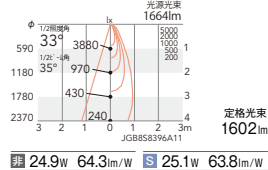

スポットライト

LEDZ ARCHI series

セラメタプレミアムS 35W 器具相当 2000TYPE

LEDモジュール付
本体:アルミダイキャスト
(W:白艶消/B:黒艶消)
電源内蔵
LED交換不可

消費電力
■ 24.9W [100V]
■ 25.1W [100V]

特注対応
ラインナップ以外の指定色塗装や配光・光色の組み合わせも特注にて承ります。詳しくはお問い合わせください。

4200K アパレルホワイト Ra95

3500K アパレルホワイト Ra95

3000K アパレルホワイト Ra95

15°

〔ビーム角〕
15°

狭角配光 (反射板制御)

非調光	ERS5136WA (白)	¥23,800
非調光	ERS5136BA (黒)	¥23,800

非調光	ERS5137WA (白)	¥23,800
非調光	ERS5137BA (黒)	¥23,800

非調光	ERS5138WA (白)	¥23,800
非調光	ERS5138BA (黒)	¥23,800

21°

〔ビーム角〕
22°

中角配光

非調光	ERS4613WA (白)	¥23,800
非調光	ERS4613BA (黒)	¥23,800
Smart LEDZ	ERS4682WA (白)	¥26,500
Smart LEDZ	ERS4682BA (黒)	¥26,500

非調光	ERS4617WA (白)	¥23,800
非調光	ERS4617BA (黒)	¥23,800
Smart LEDZ	ERS4686WA (白)	¥26,500
Smart LEDZ	ERS4686BA (黒)	¥26,500

非調光	ERS4621WA (白)	¥23,800
非調光	ERS4621BA (黒)	¥23,800
Smart LEDZ	ERS4690WA (白)	¥26,500
Smart LEDZ	ERS4690BA (黒)	¥26,500

33°

〔ビーム角〕
35°

広角配光

非調光	ERS4614WA (白)	¥23,800
非調光	ERS4614BA (黒)	¥23,800
Smart LEDZ	ERS4683WA (白)	¥26,500
Smart LEDZ	ERS4683BA (黒)	¥26,500

非調光	ERS4618WA (白)	¥23,800
非調光	ERS4618BA (黒)	¥23,800
Smart LEDZ	ERS4687WA (白)	¥26,500
Smart LEDZ	ERS4687BA (黒)	¥26,500

非調光	ERS4622WA (白)	¥23,800
非調光	ERS4622BA (黒)	¥23,800
Smart LEDZ	ERS4691WA (白)	¥26,500
Smart LEDZ	ERS4691BA (黒)	¥26,500

60°

〔ビーム角〕
72°

超広角配光

非調光	ERS4615WA (白)	¥23,800
非調光	ERS4615BA (黒)	¥23,800
Smart LEDZ	ERS4684WA (白)	¥26,500
Smart LEDZ	ERS4684BA (黒)	¥26,500

非調光	ERS4619WA (白)	¥23,800
非調光	ERS4619BA (黒)	¥23,800
Smart LEDZ	ERS4688WA (白)	¥26,500
Smart LEDZ	ERS4688BA (黒)	¥26,500

非調光	ERS4623WA (白)	¥23,800
非調光	ERS4623BA (黒)	¥23,800
Smart LEDZ	ERS4692WA (白)	¥26,500
Smart LEDZ	ERS4692BA (黒)	¥26,500

■ 非調光 ■ Smart LEDZ 無線調光

弊社商品の器具不点灯などの故障に対し、3年間の無償保証に加え、2年間の無償提供させていただきます。(一部の対象商品は、5年間の無償提供。)詳しくはP.858をご確認ください。