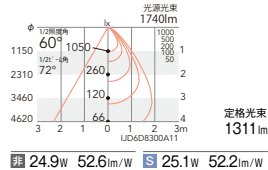

■ 非調光 ■ Smart LEDZ 無線調光

弊社商品の器具不点灯などの故障に対し、3年間の無償保証に加え、2年間の無償提供させていただきます。(一部の対象商品は、5年間の無償提供。)詳しくはP.858をご確認ください。

特別な記載のないものは、写真方向以外の取付けはできません。掲載されている一部の画像やデータは色や明るさを表現したシミュレーションです。実際と仕様が異なる場合がありますのでご了承ください。

発売予定商品イメージ仕様については、開発中であるため最終仕様とは異なる場合がございます。ご了承ください。LED素子は白熱灯・蛍光灯などの一般光源に比べ、(ラツキがあるため)発光色、明るさが異なる場合がありますのでご了承ください。