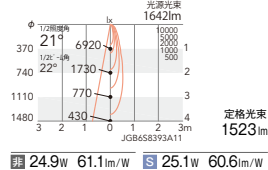

スポットライト

LEDZ ARCHI series

セラメタプレミアムS 35W 器具相当 2000TYPE

LEDモジュール付
本体:アルミダイキャスト
(W:白艶消/B:黒艶消)
電源内蔵
LED交換不可

消費電力
■ 24.9W [100V]
■ 25.1W [100V]

特注対応
ラインナップ以外の指定色塗装や配光・光色の組み合わせも特注にて承ります。詳しくはお問い合わせください。

4200K アパレルホワイト Ra95

3500K アパレルホワイト Ra95

3000K アパレルホワイト Ra95

15°

〔ビーム角〕
15°

狭角配光 (反射板制御)

非調光	ERS5136WA (白)	¥23,800
非調光	ERS5136BA (黒)	¥23,800

非調光	ERS5137WA (白)	¥23,800
非調光	ERS5137BA (黒)	¥23,800

非調光	ERS5138WA (白)	¥23,800
非調光	ERS5138BA (黒)	¥23,800

21°

〔ビーム角〕
22°

中角配光

非調光	ERS4613WA (白)	¥23,800
非調光	ERS4613BA (黒)	¥23,800
Smart LEDZ	ERS4682WA (白)	¥26,500
Smart LEDZ	ERS4682BA (黒)	¥26,500

非調光	ERS4617WA (白)	¥23,800
非調光	ERS4617BA (黒)	¥23,800
Smart LEDZ	ERS4686WA (白)	¥26,500
Smart LEDZ	ERS4686BA (黒)	¥26,500

非調光	ERS4621WA (白)	¥23,800
非調光	ERS4621BA (黒)	¥23,800
Smart LEDZ	ERS4690WA (白)	¥26,500
Smart LEDZ	ERS4690BA (黒)	¥26,500

33°

〔ビーム角〕
35°

広角配光

非調光	ERS4614WA (白)	¥23,800
非調光	ERS4614BA (黒)	¥23,800
Smart LEDZ	ERS4683WA (白)	¥26,500
Smart LEDZ	ERS4683BA (黒)	¥26,500

非調光	ERS4618WA (白)	¥23,800
非調光	ERS4618BA (黒)	¥23,800
Smart LEDZ	ERS4687WA (白)	¥26,500
Smart LEDZ	ERS4687BA (黒)	¥26,500

非調光	ERS4622WA (白)	¥23,800
非調光	ERS4622BA (黒)	¥23,800
Smart LEDZ	ERS4691WA (白)	¥26,500
Smart LEDZ	ERS4691BA (黒)	¥26,500

60°

〔ビーム角〕
72°

超広角配光

非調光	ERS4615WA (白)	¥23,800
非調光	ERS4615BA (黒)	¥23,800
Smart LEDZ	ERS4684WA (白)	¥26,500
Smart LEDZ	ERS4684BA (黒)	¥26,500

非調光	ERS4619WA (白)	¥23,800
非調光	ERS4619BA (黒)	¥23,800
Smart LEDZ	ERS4688WA (白)	¥26,500
Smart LEDZ	ERS4688BA (黒)	¥26,500

非調光	ERS4623WA (白)	¥23,800
非調光	ERS4623BA (黒)	¥23,800
Smart LEDZ	ERS4692WA (白)	¥26,500
Smart LEDZ	ERS4692BA (黒)	¥26,500

■ 非調光 ■ Smart LEDZ 無線調光

弊社商品の器具不点灯などの故障に対し、3年間の無償保証に加え、2年間の無償提供させていただきます。(一部の対象商品は、5年間の無償提供。)詳しくはP.858をご確認ください。