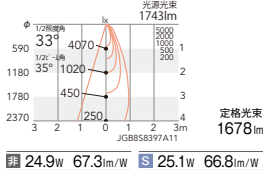

### 33°

〔ビーム角〕  
35°

広角配光

非調光	ERS4614WA (白)	¥23,800
非調光	ERS4614BA (黒)	¥23,800
Smart LEDZ	ERS4683WA (白)	¥26,500
Smart LEDZ	ERS4683BA (黒)	¥26,500

非調光	ERS4618WA (白)	¥23,800
非調光	ERS4618BA (黒)	¥23,800
Smart LEDZ	ERS4687WA (白)	¥26,500
Smart LEDZ	ERS4687BA (黒)	¥26,500