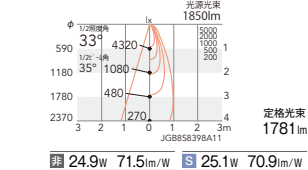

### 33°

〔ビーム角〕  
35°

広角配光

非調光	ERS4614WA (白)	¥23,800
非調光	ERS4614BA (黒)	¥23,800
Smart LEDZ	ERS4683WA (白)	¥26,500
Smart LEDZ	ERS4683BA (黒)	¥26,500

非調光	ERS4618WA (白)	¥23,800
非調光	ERS4618BA (黒)	¥23,800
Smart LEDZ	ERS4687WA (白)	¥26,500
Smart LEDZ	ERS4687BA (黒)	¥26,500