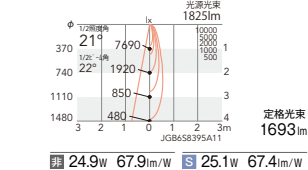

21°

〔ビーム角〕
22°

中角配光

非調光	ERS4613WA (白)	¥23,800
非調光	ERS4613BA (黒)	¥23,800
Smart LEDZ	ERS4682WA (白)	¥26,500
Smart LEDZ	ERS4682BA (黒)	¥26,500

非調光	ERS4617WA (白)	¥23,800
非調光	ERS4617BA (黒)	¥23,800
Smart LEDZ	ERS4686WA (白)	¥26,500
Smart LEDZ	ERS4686BA (黒)	¥26,500