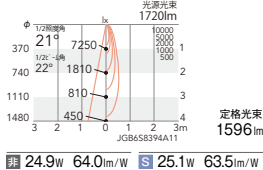

### 21°

〔ビーム角〕  
22°

中角配光

非調光	ERS4613WA (白)	¥23,800
非調光	ERS4613BA (黒)	¥23,800
Smart LEDZ	ERS4682WA (白)	¥26,500
Smart LEDZ	ERS4682BA (黒)	¥26,500

非調光	ERS4617WA (白)	¥23,800
非調光	ERS4617BA (黒)	¥23,800
Smart LEDZ	ERS4686WA (白)	¥26,500
Smart LEDZ	ERS4686BA (黒)	¥26,500