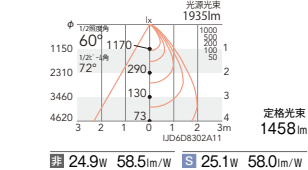

60°

〔ビーム角〕
72°

超広角配光

非調光	ERS4615WA (白)	¥23,800
非調光	ERS4615BA (黒)	¥23,800
Smart LEDZ	ERS4684WA (白)	¥26,500
Smart LEDZ	ERS4684BA (黒)	¥26,500

非調光	ERS4619WA (白)	¥23,800
非調光	ERS4619BA (黒)	¥23,800
Smart LEDZ	ERS4688WA (白)	¥26,500
Smart LEDZ	ERS4688BA (黒)	¥26,500