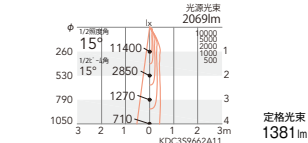

非調光	ERS5137WA (白)	¥23,800
非調光	ERS5137BA (黒)	¥23,800