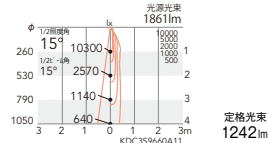

### 15°

〔ビーム角〕  
15°

狭角配光 (反射板制御)

非調光	ERS5136WA (白)	¥23,800
非調光	ERS5136BA (黒)	¥23,800

非調光	ERS5137WA (白)	¥23,800
非調光	ERS5137BA (黒)	¥23,800

非調光	ERS5138WA (白)	¥23,800
非調光	ERS5138BA (黒)	¥23,800