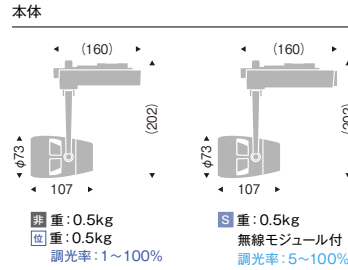

4000K (ナチュラルホワイト) Ra93

非調光	ERS5516W (白)	¥14,800
非調光	ERS5516B (黒)	¥14,800
Smart LEDZ	ERS5537W (白)	¥17,800
Smart LEDZ	ERS5537B (黒)	¥17,800
位相制御	ERS5558W (白)	¥17,800
位相制御	ERS5558B (黒)	¥17,800

非	12.7W	60.0lm/W	S	13.4W	56.8lm/W
位	13.7W	55.6lm/W			

3500K (温白色) Ra93

非	ERS5517W (白)	¥14,800
非	ERS5517B (黒)	¥14,800
S	ERS5538W (白)	¥17,800
S	ERS5538B (黒)	¥17,800
位	ERS5559W (白)	¥17,800
位	ERS5559B (黒)	¥17,800

非	12.7W	58.4lm/W	S	13.4W	55.3lm/W
位	13.7W	54.1lm/W			

3000K (電球色) Ra93

非	ERS5518W (白)	¥14,800
非	ERS5518B (黒)	¥14,800
S	ERS5539W (白)	¥17,800
S	ERS5539B (黒)	¥17,800
位	ERS5560W (白)	¥17,800
位	ERS5560B (黒)	¥17,800

非	12.7W	55.9lm/W	S	13.4W	52.9lm/W
位	13.7W	51.8lm/W			

非調光	ERS5523W (白)	¥14,800
非調光	ERS5523B (黒)	¥14,800
Smart LEDZ	ERS5544W (白)	¥17,800
Smart LEDZ	ERS5544B (黒)	¥17,800
位相制御	ERS5565W (白)	¥17,800
位相制御	ERS5565B (黒)	¥17,800

非	12.7W	64.3lm/W	S	13.4W	60.9lm/W
位	13.7W	59.6lm/W			

非	ERS5524W (白)	¥14,800
非	ERS5524B (黒)	¥14,800
S	ERS5545W (白)	¥17,800
S	ERS5545B (黒)	¥17,800
位	ERS5566W (白)	¥17,800
位	ERS5566B (黒)	¥17,800

非	12.7W	62.6lm/W	S	13.4W	59.4lm/W
位	13.7W	58.1lm/W			

非	ERS5525W (白)	¥14,800
非	ERS5525B (黒)	¥14,800
S	ERS5546W (白)	¥17,800
S	ERS5546B (黒)	¥17,800
位	ERS5567W (白)	¥17,800
位	ERS5567B (黒)	¥17,800

非	12.7W	59.9lm/W	S	13.4W	56.7lm/W
位	13.7W	55.5lm/W			

非調光	ERS5530W (白)	¥14,800
非調光	ERS5530B (黒)	¥14,800
Smart LEDZ	ERS5551W (白)	¥17,800
Smart LEDZ	ERS5551B (黒)	¥17,800
位相制御	ERS5572W (白)	¥17,800
位相制御	ERS5572B (黒)	¥17,800

非	12.7W	59.7lm/W	S	13.4W	56.6lm/W
位	13.7W	55.4lm/W			

非	ERS5531W (白)	¥14,800
非	ERS5531B (黒)	¥14,800
S	ERS5552W (白)	¥17,800
S	ERS5552B (黒)	¥17,800
位	ERS5573W (白)	¥17,800
位	ERS5573B (黒)	¥17,800

非	12.7W	58.1lm/W	S	13.4W	55.1lm/W
位	13.7W	53.9lm/W			

非	ERS5532W (白)	¥14,800
非	ERS5532B (黒)	¥14,800
S	ERS5553W (白)	¥17,800
S	ERS5553B (黒)	¥17,800
位	ERS5574W (白)	¥17,800
位	ERS5574B (黒)	¥17,800