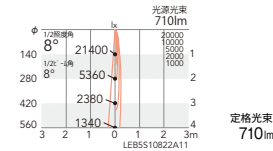

非	12.7W	55.9lm/W	S	13.4W	52.9lm/W
位	13.7W	51.8lm/W			

非調光	ERS5523W (白)	¥14,800
非調光	ERS5523B (黒)	¥14,800
Smart LEDZ	ERS5544W (白)	¥17,800
Smart LEDZ	ERS5544B (黒)	¥17,800
位相制御	ERS5565W (白)	¥17,800
位相制御	ERS5565B (黒)	¥17,800