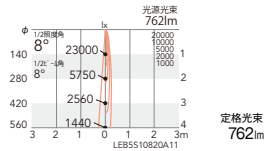

非	12.7W	60.0lm/W	S	13.4W	56.8lm/W
位	13.7W	55.6lm/W			

3500K (温白色) Ra93

非	ERS5517W (白)	¥14,800
非	ERS5517B (黒)	¥14,800
S	ERS5538W (白)	¥17,800
S	ERS5538B (黒)	¥17,800
位	ERS5559W (白)	¥17,800
位	ERS5559B (黒)	¥17,800