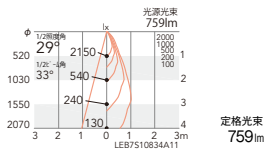

非	12.7W	59.7lm/W	S	13.4W	56.6lm/W
位	13.7W	55.4lm/W			

非	ERS5531W (白)	¥14,800
非	ERS5531B (黒)	¥14,800
S	ERS5552W (白)	¥17,800
S	ERS5552B (黒)	¥17,800
位	ERS5573W (白)	¥17,800
位	ERS5573B (黒)	¥17,800