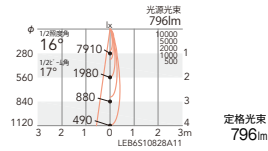

非	12.7W	62.6lm/W	S	13.4W	59.4lm/W
位	13.7W	58.1lm/W			

非	ERS5525W (白)	¥14,800
非	ERS5525B (黒)	¥14,800
S	ERS5546W (白)	¥17,800
S	ERS5546B (黒)	¥17,800
位	ERS5567W (白)	¥17,800
位	ERS5567B (黒)	¥17,800