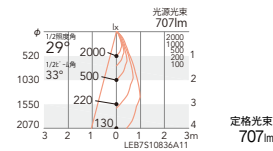

非	12.7W	55.6lm/W	S	13.4W	52.7lm/W
位	13.7W	51.6lm/W			

OPTION **NEW**

- ディフュージョン
  レンズ
  RB-617F
  ¥4,000
- スプレッド
  レンズ
  RB-621F
  ¥3,500
- ハニカム
  ルーバ
  RB-619B
  ¥3,800
- ロングフード
  レンズ
  RB-623W (白)
  RB-623B (黒)
  ¥3,000
- 共通反射板
  RB-632S (狭角)
  RB-633S (中角)
  ¥2,200
- 共通反射板
  RB-634S (広角)
  RB-635S (超広角)
  ¥2,200

非調光 S Smart LEDZ 無線調光 位相制御

この紙面に掲載の全商品の価格には、消費税は含まれておりません。
巻末の「カタログガイド」に記載されている内容をご確認の上、ご利用願います。
※製品を安全にお使いいただくために、巻末の「ご使用上の注意」P.872」及び「仕様図」「取扱説明書」を必ずご確認ください。

※一般屋内専用です。湿気・水気のある所や油飛沫・塵埃などがある場所ではご使用に耐えられませんのでご注意ください。
照明器具には寿命があります。設置して8~10年経つと、外観に異常がなくとも内部の劣化は進行しています。点検・交換してください。

無線モジュールは使用環境により最大通信可能距離を満足できないことがあります。
(無線信号制御方式)スマートトップシステム▶P.643