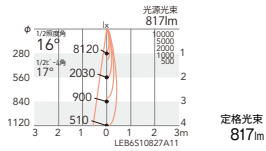

非	12.7W	64.3lm/W	S	13.4W	60.9lm/W
位	13.7W	59.6lm/W			

非	ERS5524W (白)	¥14,800
非	ERS5524B (黒)	¥14,800
S	ERS5545W (白)	¥17,800
S	ERS5545B (黒)	¥17,800
位	ERS5566W (白)	¥17,800
位	ERS5566B (黒)	¥17,800