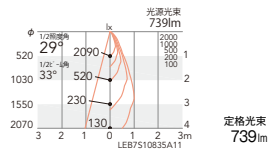

非	12.7W	58.1lm/W	S	13.4W	55.1lm/W
位	13.7W	53.9lm/W			

非	ERS5532W (白)	¥14,800
非	ERS5532B (黒)	¥14,800
S	ERS5553W (白)	¥17,800
S	ERS5553B (黒)	¥17,800
位	ERS5574W (白)	¥17,800
位	ERS5574B (黒)	¥17,800