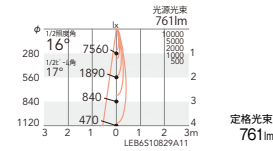

非	12.7W	59.9lm/W	S	13.4W	56.7lm/W
位	13.7W	55.5lm/W			

非調光	ERS5530W (白)	¥14,800
非調光	ERS5530B (黒)	¥14,800
Smart LEDZ	ERS5551W (白)	¥17,800
Smart LEDZ	ERS5551B (黒)	¥17,800
位相制御	ERS5572W (白)	¥17,800
位相制御	ERS5572B (黒)	¥17,800