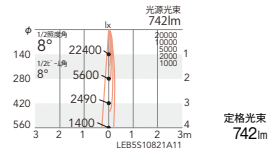

非	12.7W	60.0lm/W	S	13.4W	56.8lm/W
位	13.7W	55.6lm/W			

3500K (温白色) Ra93

非	ERS5517W (白)	¥14,800
非	ERS5517B (黒)	¥14,800
S	ERS5538W (白)	¥17,800
S	ERS5538B (黒)	¥17,800
位	ERS5559W (白)	¥17,800
位	ERS5559B (黒)	¥17,800