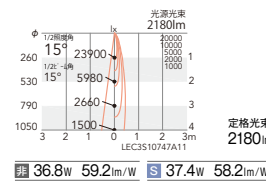

3000K (電球色) Ra93

非調光	ERS5443W (白)	¥25,800
非調光	ERS5443B (黒)	¥25,800
Smart LEDZ	ERS5940W (白)	¥28,800
Smart LEDZ	ERS5940B (黒)	¥28,800