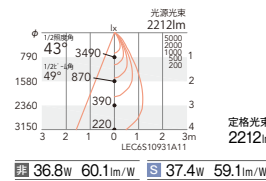

OPTION **NEW**

- ディフュージョン
  レンズ
  RB-617F
  ¥4,000
- スプレッド
  レンズ
  RB-621F
  ¥3,500
- ハニカム
  ルーバ
  RB-619B
  ¥3,800
- ロングフード
  ルーバ
  RB-623W (白)
  RB-623B (黒)
  ¥3,000
- 共通反射板
  RB-632S (狭角)
  RB-633S (中角)
  ¥2,200
- 共通反射板
  RB-634S (広角)
  RB-635S (超広角)
  ¥2,200

非調光 Smart LEDZ 無線調光

この紙面に掲載の全商品の価格には、消費税は含まれておりません。
巻末の「カタログガイド」に記載されている内容をご確認の上、ご使用願います。
※製品を安全にお使いいただくために、巻末の「ご使用上の注意」P.872」及び「仕様図」「取扱説明書」を必ずご確認ください。

※一般屋内専用です。湿気・水気のある所や油飛沫・塵埃などがある場所ではご使用にできませんのでご注意ください。
照明器具には寿命があります。設置して8~10年経つと、外観に異常がなくても内部の劣化は進行しています。点検・交換してください。