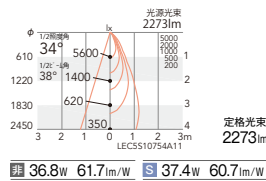

非調光	ERS5451W (白)	¥25,800
非調光	ERS5451B (黒)	¥25,800
Smart LEDZ	ERS5954W (白)	¥28,800
Smart LEDZ	ERS5954B (黒)	¥28,800