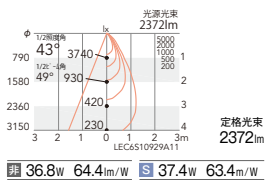

非調光	ERS5878W (白)	¥25,800
非調光	ERS5878B (黒)	¥25,800
Smart LEDZ	ERS5959W (白)	¥28,800
Smart LEDZ	ERS5959B (黒)	¥28,800

非調光	ERS5879W (白)	¥25,800
非調光	ERS5879B (黒)	¥25,800
Smart LEDZ	ERS5960W (白)	¥28,800
Smart LEDZ	ERS5960B (黒)	¥28,800