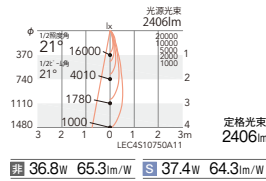

非調光	ERS5447W (白)	¥25,800
非調光	ERS5447B (黒)	¥25,800
Smart LEDZ	ERS5947W (白)	¥28,800
Smart LEDZ	ERS5947B (黒)	¥28,800