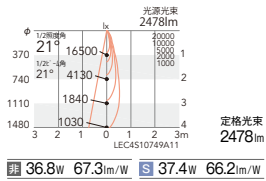

非調光	ERS5445W (白)	¥25,800
非調光	ERS5445B (黒)	¥25,800
Smart LEDZ	ERS5945W (白)	¥28,800
Smart LEDZ	ERS5945B (黒)	¥28,800

非調光	ERS5446W (白)	¥25,800
非調光	ERS5446B (黒)	¥25,800
Smart LEDZ	ERS5946W (白)	¥28,800
Smart LEDZ	ERS5946B (黒)	¥28,800