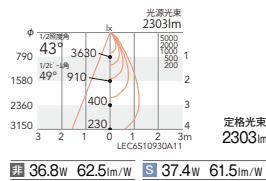

非調光	ERS5880W (白)	¥25,800
非調光	ERS5880B (黒)	¥25,800
Smart LEDZ	ERS5961W (白)	¥28,800
Smart LEDZ	ERS5961B (黒)	¥28,800