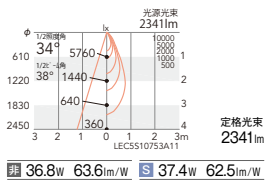

非調光	ERS5449W (白)	¥25,800
非調光	ERS5449B (黒)	¥25,800
Smart LEDZ	ERS5952W (白)	¥28,800
Smart LEDZ	ERS5952B (黒)	¥28,800

非調光	ERS5450W (白)	¥25,800
非調光	ERS5450B (黒)	¥25,800
Smart LEDZ	ERS5953W (白)	¥28,800
Smart LEDZ	ERS5953B (黒)	¥28,800