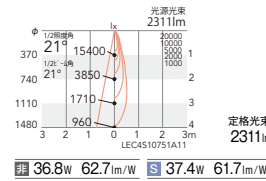

本体

4000K (ナチュラルホワイト) Ra93

非調光	ERS5441W (白)	¥25,800
非調光	ERS5441B (黒)	¥25,800
Smart LEDZ	ERS5938W (白)	¥28,800
Smart LEDZ	ERS5938B (黒)	¥28,800

3500K (温白色) Ra93

非調光	ERS5442W (白)	¥25,800
非調光	ERS5442B (黒)	¥25,800
Smart LEDZ	ERS5939W (白)	¥28,800
Smart LEDZ	ERS5939B (黒)	¥28,800

3000K (電球色) Ra93

非調光	ERS5443W (白)	¥25,800
非調光	ERS5443B (黒)	¥25,800
Smart LEDZ	ERS5940W (白)	¥28,800
Smart LEDZ	ERS5940B (黒)	¥28,800

非調光	ERS5445W (白)	¥25,800
非調光	ERS5445B (黒)	¥25,800
Smart LEDZ	ERS5945W (白)	¥28,800
Smart LEDZ	ERS5945B (黒)	¥28,800

非調光	ERS5446W (白)	¥25,800
非調光	ERS5446B (黒)	¥25,800
Smart LEDZ	ERS5946W (白)	¥28,800
Smart LEDZ	ERS5946B (黒)	¥28,800

非調光	ERS5447W (白)	¥25,800
非調光	ERS5447B (黒)	¥25,800
Smart LEDZ	ERS5947W (白)	¥28,800
Smart LEDZ	ERS5947B (黒)	¥28,800

非調光	ERS5449W (白)	¥25,800
非調光	ERS5449B (黒)	¥25,800
Smart LEDZ	ERS5952W (白)	¥28,800
Smart LEDZ	ERS5952B (黒)	¥28,800

非調光	ERS5450W (白)	¥25,800
非調光	ERS5450B (黒)	¥25,800
Smart LEDZ	ERS5953W (白)	¥28,800
Smart LEDZ	ERS5953B (黒)	¥28,800

非調光	ERS5451W (白)	¥25,800
非調光	ERS5451B (黒)	¥25,800
Smart LEDZ	ERS5954W (白)	¥28,800
Smart LEDZ	ERS5954B (黒)	¥28,800

非調光	ERS5878W (白)	¥25,800
非調光	ERS5878B (黒)	¥25,800
Smart LEDZ	ERS5959W (白)	¥28,800
Smart LEDZ	ERS5959B (黒)	¥28,800

非調光	ERS5879W (白)	¥25,800
非調光	ERS5879B (黒)	¥25,800
Smart LEDZ	ERS5960W (白)	¥28,800
Smart LEDZ	ERS5960B (黒)	¥28,800

非調光	ERS5880W (白)	¥25,800
非調光	ERS5880B (黒)	¥25,800
Smart LEDZ	ERS5961W (白)	¥28,800
Smart LEDZ	ERS5961B (黒)	¥28,800

OPTION **NEW**

- ディフュージョン
  レンズ
  RB-617F
  ¥4,000
- スプレッド
  レンズ
  RB-621F
  ¥3,500
- ハニカム
  ルーバ
  RB-619B
  ¥3,800
- ロングフード
  ルーバ
  RB-623W (白)
  RB-623B (黒)
  ¥3,000
- 共通反射板
  RB-632S (狭角)
  RB-633S (中角)
  ¥2,200
- 共通反射板
  RB-634S (広角)
  RB-635S (超広角)
  ¥2,200

非調光 Smart LEDZ 無線調光