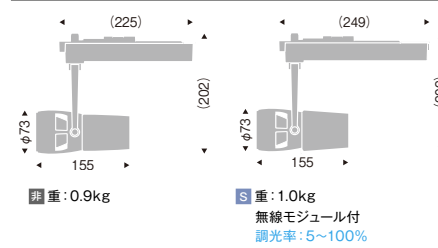

反射板外觀の指定色塗装も特注にて承ります。

本体

4000K (ナチュラルホワイト) Ra93

非調光	ERS5441W (白)	¥25,800
非調光	ERS5441B (黒)	¥25,800
Smart LEDZ	ERS5938W (白)	¥28,800
Smart LEDZ	ERS5938B (黒)	¥28,800

3500K (温白色) Ra93

非調光	ERS5442W (白)	¥25,800
非調光	ERS5442B (黒)	¥25,800
Smart LEDZ	ERS5939W (白)	¥28,800
Smart LEDZ	ERS5939B (黒)	¥28,800