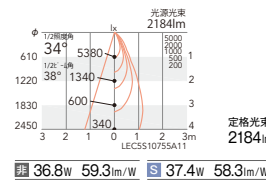

本体

4000K (ナチュラルホワイト) Ra93

非調光	ERS5441W (白)	¥25,800
非調光	ERS5441B (黒)	¥25,800
Smart LEDZ	ERS5938W (白)	¥28,800
Smart LEDZ	ERS5938B (黒)	¥28,800

3500K (温白色) Ra93

非調光	ERS5442W (白)	¥25,800
非調光	ERS5442B (黒)	¥25,800
Smart LEDZ	ERS5939W (白)	¥28,800
Smart LEDZ	ERS5939B (黒)	¥28,800

3000K (電球色) Ra93

非調光	ERS5443W (白)	¥25,800
非調光	ERS5443B (黒)	¥25,800
Smart LEDZ	ERS5940W (白)	¥28,800
Smart LEDZ	ERS5940B (黒)	¥28,800

非調光	ERS5445W (白)	¥25,800
非調光	ERS5445B (黒)	¥25,800
Smart LEDZ	ERS5945W (白)	¥28,800
Smart LEDZ	ERS5945B (黒)	¥28,800

非調光	ERS5446W (白)	¥25,800
非調光	ERS5446B (黒)	¥25,800
Smart LEDZ	ERS5946W (白)	¥28,800
Smart LEDZ	ERS5946B (黒)	¥28,800

非調光	ERS5447W (白)	¥25,800
非調光	ERS5447B (黒)	¥25,800
Smart LEDZ	ERS5947W (白)	¥28,800
Smart LEDZ	ERS5947B (黒)	¥28,800

非調光	ERS5449W (白)	¥25,800
非調光	ERS5449B (黒)	¥25,800
Smart LEDZ	ERS5952W (白)	¥28,800
Smart LEDZ	ERS5952B (黒)	¥28,800

非調光	ERS5450W (白)	¥25,800
非調光	ERS5450B (黒)	¥25,800
Smart LEDZ	ERS5953W (白)	¥28,800
Smart LEDZ	ERS5953B (黒)	¥28,800

非調光	ERS5451W (白)	¥25,800
非調光	ERS5451B (黒)	¥25,800
Smart LEDZ	ERS5954W (白)	¥28,800
Smart LEDZ	ERS5954B (黒)	¥28,800

非調光	ERS5878W (白)	¥25,800
非調光	ERS5878B (黒)	¥25,800
Smart LEDZ	ERS5959W (白)	¥28,800
Smart LEDZ	ERS5959B (黒)	¥28,800

非調光	ERS5879W (白)	¥25,800
非調光	ERS5879B (黒)	¥25,800
Smart LEDZ	ERS5960W (白)	¥28,800
Smart LEDZ	ERS5960B (黒)	¥28,800

非調光	ERS5880W (白)	¥25,800
非調光	ERS5880B (黒)	¥25,800
Smart LEDZ	ERS5961W (白)	¥28,800
Smart LEDZ	ERS5961B (黒)	¥28,800

OPTION **NEW**

- ディフュージョン
  レンズ
  RB-617F
  ¥4,000
- スプレッド
  レンズ
  RB-621F
  ¥3,500
- ハニカム
  ルーバ
  RB-619B
  ¥3,800
- ロングフード
  ルーバ
  RB-623W (白)
  RB-623B (黒)
  ¥3,000
- 共通反射板
  RB-632S (狭角)
  RB-633S (中角)
  ¥2,200
- 共通反射板
  RB-634S (広角)
  RB-635S (超広角)
  ¥2,200

非調光 Smart LEDZ 無線調光