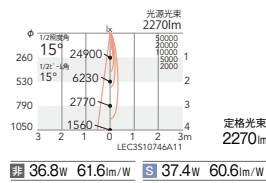

反射板外觀の指定色塗装も特注にて承ります。

本体

4000K (ナチュラルホワイト) Ra93

非調光	ERS5441W (白)	¥25,800
非調光	ERS5441B (黒)	¥25,800
Smart LEDZ	ERS5938W (白)	¥28,800
Smart LEDZ	ERS5938B (黒)	¥28,800

3500K (温白色) Ra93

非調光	ERS5442W (白)	¥25,800
非調光	ERS5442B (黒)	¥25,800
Smart LEDZ	ERS5939W (白)	¥28,800
Smart LEDZ	ERS5939B (黒)	¥28,800