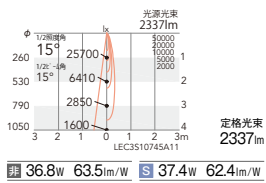

反射板外觀の指定色塗装も特注にて承ります。

本体

4000K (ナチュラルホワイト) Ra93

非調光	ERS5441W (白)	¥25,800
非調光	ERS5441B (黒)	¥25,800
Smart LEDZ	ERS5938W (白)	¥28,800
Smart LEDZ	ERS5938B (黒)	¥28,800

3500K (温白色) Ra93

非調光	ERS5442W (白)	¥25,800
非調光	ERS5442B (黒)	¥25,800
Smart LEDZ	ERS5939W (白)	¥28,800
Smart LEDZ	ERS5939B (黒)	¥28,800