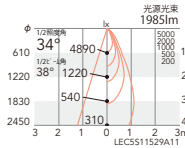

■ 36.8W 57.0lm/W ■ 37.4W 56.0lm/W

■ 36.8W 53.9lm/W ■ 37.4W 53.0lm/W

■ 36.8W 51.8lm/W ■ 37.4W 51.0lm/W

■ 36.8W 50.8lm/W ■ 37.4W 50.0lm/W

43°
[ビーム角 49°]
超広角配光

非調光	ERS5935W (白)	¥25,800
非調光	ERS5935B (黒)	¥25,800
Smart LEDZ	ERS5963W (白)	¥28,800
Smart LEDZ	ERS5963B (黒)	¥28,800

非調光	ERS5936W (白)	¥25,800
非調光	ERS5936B (黒)	¥25,800
S	ERS5964W (白)	¥28,800
S	ERS5964B (黒)	¥28,800

非調光	ERS5937W (白)	¥25,800
非調光	ERS5937B (黒)	¥25,800
S	ERS5965W (白)	¥28,800
S	ERS5965B (黒)	¥28,800

非調光	ERS5881W (白)	¥25,800
非調光	ERS5881B (黒)	¥25,800
S	ERS5962W (白)	¥28,800
S	ERS5962B (黒)	¥28,800