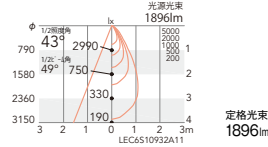

■ 36.8W 57.7lm/W ■ 37.4W 56.8lm/W

■ 36.8W 54.6lm/W ■ 37.4W 53.7lm/W

■ 36.8W 52.5lm/W ■ 37.4W 51.7lm/W

■ 36.8W 51.5lm/W ■ 37.4W 50.6lm/W

OPTION

■ 非調光 ■ Smart LEDZ 無線調光

弊社商品の器具不点灯などの故障に対し、3年間の無償保証に加え、2年間の無償提供させていただきます。(一部の対象商品は、5年間の無償提供。詳しくはP.858をご確認ください)

特別な記載のないものは、写真方向以外の取付けはできません。掲載されている一部の画像やデータは色や明るさを表現したシミュレーションです。実際と仕様が異なる場合がありますのでご了承ください。

発売予定商品イメージ仕様については、開発中であるため最終仕様とは異なる場合がございます。ご了承ください。LED素子は白熱灯・蛍光灯などの一般光源に比べ、ラツキがあるため発光色、明るさが異なる場合がありますのでご了承ください。