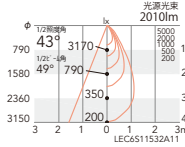

■ 36.8W 57.7lm/W ■ 37.4W 56.8lm/W

■ 36.8W 54.6lm/W ■ 37.4W 53.7lm/W

■ 36.8W 52.5lm/W ■ 37.4W 51.7lm/W

■ 36.8W 51.5lm/W ■ 37.4W 50.6lm/W