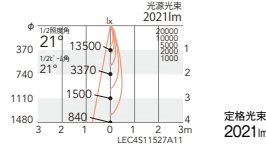

■ 36.8W 60.3lm/W ■ 37.4W 59.3lm/W

■ 36.8W 57.0lm/W ■ 37.4W 56.1lm/W

■ 36.8W 54.9lm/W ■ 37.4W 54.0lm/W

■ 36.8W 53.8lm/W ■ 37.4W 52.9lm/W

34°
[ビーム角 38°]
広角配光

非調光	ERS5932W (白)	¥25,800
非調光	ERS5932B (黒)	¥25,800
Smart LEDZ	ERS5956W (白)	¥28,800
Smart LEDZ	ERS5956B (黒)	¥28,800

非調光	ERS5933W (白)	¥25,800
非調光	ERS5933B (黒)	¥25,800
S	ERS5957W (白)	¥28,800
S	ERS5957B (黒)	¥28,800

非調光	ERS5934W (白)	¥25,800
非調光	ERS5934B (黒)	¥25,800
S	ERS5958W (白)	¥28,800
S	ERS5958B (黒)	¥28,800

非調光	ERS5452W (白)	¥25,800
非調光	ERS5452B (黒)	¥25,800
S	ERS5955W (白)	¥28,800
S	ERS5955B (黒)	¥28,800