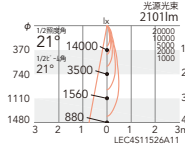

■ 36.8W 60.3lm/W ■ 37.4W 59.3lm/W

■ 36.8W 57.0lm/W ■ 37.4W 56.1lm/W

■ 36.8W 54.9lm/W ■ 37.4W 54.0lm/W

■ 36.8W 53.8lm/W ■ 37.4W 52.9lm/W

34°
[ビーム角 38°]
広角配光

非調光	ERS5932W (白)	¥25,800
非調光	ERS5932B (黒)	¥25,800
Smart LEDZ	ERS5956W (白)	¥28,800
Smart LEDZ	ERS5956B (黒)	¥28,800

非調光	ERS5933W (白)	¥25,800
非調光	ERS5933B (黒)	¥25,800
S	ERS5957W (白)	¥28,800
S	ERS5957B (黒)	¥28,800

非調光	ERS5934W (白)	¥25,800
非調光	ERS5934B (黒)	¥25,800
S	ERS5958W (白)	¥28,800
S	ERS5958B (黒)	¥28,800

非調光	ERS5452W (白)	¥25,800
非調光	ERS5452B (黒)	¥25,800
S	ERS5955W (白)	¥28,800
S	ERS5955B (黒)	¥28,800