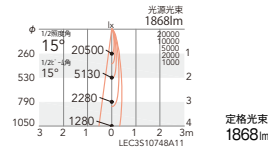

■ 36.8W 56.9lm/W ■ 37.4W 56.0lm/W

■ 36.8W 53.8lm/W ■ 37.4W 52.9lm/W

■ 36.8W 51.7lm/W ■ 37.4W 50.9lm/W

■ 36.8W 50.7lm/W ■ 37.4W 49.9lm/W

21°
[ビーム角 21°]
中角配光

非調光	ERS5929W (白)	¥25,800
非調光	ERS5929B (黒)	¥25,800
Smart LEDZ	ERS5949W (白)	¥28,800
Smart LEDZ	ERS5949B (黒)	¥28,800

非調光	ERS5930W (白)	¥25,800
非調光	ERS5930B (黒)	¥25,800
S	ERS5950W (白)	¥28,800
S	ERS5950B (黒)	¥28,800

非調光	ERS5931W (白)	¥25,800
非調光	ERS5931B (黒)	¥25,800
S	ERS5951W (白)	¥28,800
S	ERS5951B (黒)	¥28,800

非調光	ERS5448W (白)	¥25,800
非調光	ERS5448B (黒)	¥25,800
S	ERS5948W (白)	¥28,800
S	ERS5948B (黒)	¥28,800