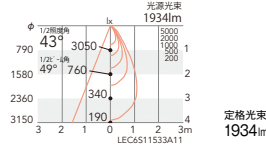

■ 36.8W 57.7lm/W ■ 37.4W 56.8lm/W

■ 36.8W 54.6lm/W ■ 37.4W 53.7lm/W

■ 36.8W 52.5lm/W ■ 37.4W 51.7lm/W

■ 36.8W 51.5lm/W ■ 37.4W 50.6lm/W

OPTION

■ 非調光 ■ Smart LEDZ 無線調光

弊社商品の器具不点灯などの故障に対し、3年間の無償保証に加え、2年間の無償提供させていただきます。(一部の対象商品は、5年間の無償提供。詳しくはP.858をご確認ください)

特別な記載のないものは、写真方向以外の取付けはできません。掲載されている一部の画像やデータは色や明るさを表現したシミュレーションです。実際と仕様が異なる場合がありますのでご了承ください。

発売予定商品イメージ仕様については、開発中であるため最終仕様とは異なる場合がございます。ご了承ください。LED素子は白熱灯・蛍光灯などの一般光源に比べ、ラツキがあるため発光色、明るさが異なる場合がありますのでご了承ください。