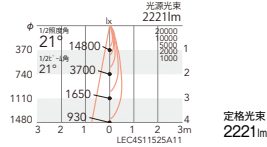

■ 36.8W 60.3lm/W ■ 37.4W 59.3lm/W

■ 36.8W 57.0lm/W ■ 37.4W 56.1lm/W

■ 36.8W 54.9lm/W ■ 37.4W 54.0lm/W

■ 36.8W 53.8lm/W ■ 37.4W 52.9lm/W

34°
[ビーム角 38°]
広角配光

非調光	ERS5932W (白)	¥25,800
非調光	ERS5932B (黒)	¥25,800
Smart LEDZ	ERS5956W (白)	¥28,800
Smart LEDZ	ERS5956B (黒)	¥28,800

非調光	ERS5933W (白)	¥25,800
非調光	ERS5933B (黒)	¥25,800
S	ERS5957W (白)	¥28,800
S	ERS5957B (黒)	¥28,800

非調光	ERS5934W (白)	¥25,800
非調光	ERS5934B (黒)	¥25,800
S	ERS5958W (白)	¥28,800
S	ERS5958B (黒)	¥28,800

非調光	ERS5452W (白)	¥25,800
非調光	ERS5452B (黒)	¥25,800
S	ERS5955W (白)	¥28,800
S	ERS5955B (黒)	¥28,800