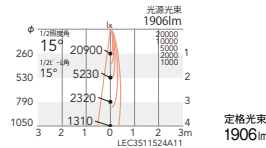

■ 36.8W 56.9lm/W ■ 37.4W 56.0lm/W

■ 36.8W 53.8lm/W ■ 37.4W 52.9lm/W

■ 36.8W 51.7lm/W ■ 37.4W 50.9lm/W

■ 36.8W 50.7lm/W ■ 37.4W 49.9lm/W

21°
[ビーム角 21°]
中角配光

非調光	ERS5929W (白)	¥25,800
非調光	ERS5929B (黒)	¥25,800
Smart LEDZ	ERS5949W (白)	¥28,800
Smart LEDZ	ERS5949B (黒)	¥28,800

非調光	ERS5930W (白)	¥25,800
非調光	ERS5930B (黒)	¥25,800
S	ERS5950W (白)	¥28,800
S	ERS5950B (黒)	¥28,800

非調光	ERS5931W (白)	¥25,800
非調光	ERS5931B (黒)	¥25,800
S	ERS5951W (白)	¥28,800
S	ERS5951B (黒)	¥28,800

非調光	ERS5448W (白)	¥25,800
非調光	ERS5448B (黒)	¥25,800
S	ERS5948W (白)	¥28,800
S	ERS5948B (黒)	¥28,800