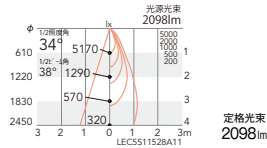

■ 36.8W 57.0lm/W ■ 37.4W 56.0lm/W

■ 36.8W 53.9lm/W ■ 37.4W 53.0lm/W

■ 36.8W 51.8lm/W ■ 37.4W 51.0lm/W

■ 36.8W 50.8lm/W ■ 37.4W 50.0lm/W

43°
[ビーム角 49°]
超広角配光

非調光	ERS5935W (白)	¥25,800
非調光	ERS5935B (黒)	¥25,800
Smart LEDZ	ERS5963W (白)	¥28,800
Smart LEDZ	ERS5963B (黒)	¥28,800

非調光	ERS5936W (白)	¥25,800
非調光	ERS5936B (黒)	¥25,800
S	ERS5964W (白)	¥28,800
S	ERS5964B (黒)	¥28,800

非調光	ERS5937W (白)	¥25,800
非調光	ERS5937B (黒)	¥25,800
S	ERS5965W (白)	¥28,800
S	ERS5965B (黒)	¥28,800

非調光	ERS5881W (白)	¥25,800
非調光	ERS5881B (黒)	¥25,800
S	ERS5962W (白)	¥28,800
S	ERS5962B (黒)	¥28,800