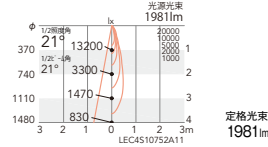

■ 36.8W 60.3lm/W ■ 37.4W 59.3lm/W

■ 36.8W 57.0lm/W ■ 37.4W 56.1lm/W

■ 36.8W 54.9lm/W ■ 37.4W 54.0lm/W

■ 36.8W 53.8lm/W ■ 37.4W 52.9lm/W

34°
[ビーム角 38°]
広角配光

非調光	ERS5932W (白)	¥25,800
非調光	ERS5932B (黒)	¥25,800
Smart LEDZ	ERS5956W (白)	¥28,800
Smart LEDZ	ERS5956B (黒)	¥28,800

非調光	ERS5933W (白)	¥25,800
非調光	ERS5933B (黒)	¥25,800
S	ERS5957W (白)	¥28,800
S	ERS5957B (黒)	¥28,800

非調光	ERS5934W (白)	¥25,800
非調光	ERS5934B (黒)	¥25,800
S	ERS5958W (白)	¥28,800
S	ERS5958B (黒)	¥28,800

非調光	ERS5452W (白)	¥25,800
非調光	ERS5452B (黒)	¥25,800
S	ERS5955W (白)	¥28,800
S	ERS5955B (黒)	¥28,800