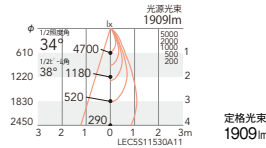

■ 36.8W 57.0lm/W ■ 37.4W 56.0lm/W

■ 36.8W 53.9lm/W ■ 37.4W 53.0lm/W

■ 36.8W 51.8lm/W ■ 37.4W 51.0lm/W

■ 36.8W 50.8lm/W ■ 37.4W 50.0lm/W

43°
[ビーム角 49°]
超広角配光

非調光	ERS5935W (白)	¥25,800
非調光	ERS5935B (黒)	¥25,800
Smart LEDZ	ERS5963W (白)	¥28,800
Smart LEDZ	ERS5963B (黒)	¥28,800

非調光	ERS5936W (白)	¥25,800
非調光	ERS5936B (黒)	¥25,800
S	ERS5964W (白)	¥28,800
S	ERS5964B (黒)	¥28,800

非調光	ERS5937W (白)	¥25,800
非調光	ERS5937B (黒)	¥25,800
S	ERS5965W (白)	¥28,800
S	ERS5965B (黒)	¥28,800

非調光	ERS5881W (白)	¥25,800
非調光	ERS5881B (黒)	¥25,800
S	ERS5962W (白)	¥28,800
S	ERS5962B (黒)	¥28,800