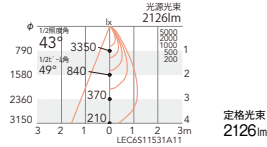

■ 36.8W 57.7lm/W ■ 37.4W 56.8lm/W

■ 36.8W 54.6lm/W ■ 37.4W 53.7lm/W

■ 36.8W 52.5lm/W ■ 37.4W 51.7lm/W

■ 36.8W 51.5lm/W ■ 37.4W 50.6lm/W

OPTION

■ 非調光 ■ Smart LEDZ 無線調光

弊社商品の器具不点灯などの故障に対し、3年間の無償保証に加え、2年間の無償提供させていただきます。(一部の対象商品は、5年間の無償提供。詳しくはP.858をご確認ください)

特別な記載のないものは、写真方向以外の取付けはできません。掲載されている一部の画像やデータは色や明るさを表現したシミュレーションです。実際と仕様が異なる場合がありますのでご了承ください。

発売予定商品イメージ仕様については、開発中であるため最終仕様とは異なる場合がございます。ご了承ください。LED素子は白熱灯・蛍光灯などの一般光源に比べ、ラツキがあるため発光色、明るさが異なる場合がありますのでご了承ください。