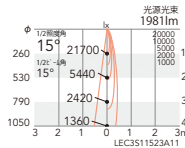

■ 36.8W 56.9lm/W ■ 37.4W 56.0lm/W

■ 36.8W 53.8lm/W ■ 37.4W 52.9lm/W

■ 36.8W 51.7lm/W ■ 37.4W 50.9lm/W

■ 36.8W 50.7lm/W ■ 37.4W 49.9lm/W

21°
[ビーム角 21°]
中角配光

非調光	ERS5929W (白)	¥25,800
非調光	ERS5929B (黒)	¥25,800
Smart LEDZ	ERS5949W (白)	¥28,800
Smart LEDZ	ERS5949B (黒)	¥28,800

非調光	ERS5930W (白)	¥25,800
非調光	ERS5930B (黒)	¥25,800
S	ERS5950W (白)	¥28,800
S	ERS5950B (黒)	¥28,800

非調光	ERS5931W (白)	¥25,800
非調光	ERS5931B (黒)	¥25,800
S	ERS5951W (白)	¥28,800
S	ERS5951B (黒)	¥28,800

非調光	ERS5448W (白)	¥25,800
非調光	ERS5448B (黒)	¥25,800
S	ERS5948W (白)	¥28,800
S	ERS5948B (黒)	¥28,800