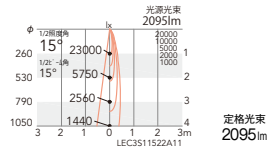

■ 36.8W 56.9lm/W ■ 37.4W 56.0lm/W

■ 36.8W 53.8lm/W ■ 37.4W 52.9lm/W

■ 36.8W 51.7lm/W ■ 37.4W 50.9lm/W

■ 36.8W 50.7lm/W ■ 37.4W 49.9lm/W

21°
[ビーム角 21°]
中角配光

非調光	ERS5929W (白)	¥25,800
非調光	ERS5929B (黒)	¥25,800
Smart LEDZ	ERS5949W (白)	¥28,800
Smart LEDZ	ERS5949B (黒)	¥28,800

非調光	ERS5930W (白)	¥25,800
非調光	ERS5930B (黒)	¥25,800
S	ERS5950W (白)	¥28,800
S	ERS5950B (黒)	¥28,800

非調光	ERS5931W (白)	¥25,800
非調光	ERS5931B (黒)	¥25,800
S	ERS5951W (白)	¥28,800
S	ERS5951B (黒)	¥28,800

非調光	ERS5448W (白)	¥25,800
非調光	ERS5448B (黒)	¥25,800
S	ERS5948W (白)	¥28,800
S	ERS5948B (黒)	¥28,800