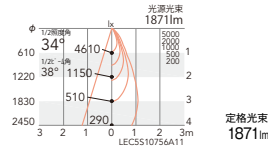

■ 36.8W 57.0lm/W ■ 37.4W 56.0lm/W

■ 36.8W 53.9lm/W ■ 37.4W 53.0lm/W

■ 36.8W 51.8lm/W ■ 37.4W 51.0lm/W

■ 36.8W 50.8lm/W ■ 37.4W 50.0lm/W

43°
[ビーム角 49°]
超広角配光

非調光	ERS5935W (白)	¥25,800
非調光	ERS5935B (黒)	¥25,800
Smart LEDZ	ERS5963W (白)	¥28,800
Smart LEDZ	ERS5963B (黒)	¥28,800

非調光	ERS5936W (白)	¥25,800
非調光	ERS5936B (黒)	¥25,800
S	ERS5964W (白)	¥28,800
S	ERS5964B (黒)	¥28,800

非調光	ERS5937W (白)	¥25,800
非調光	ERS5937B (黒)	¥25,800
S	ERS5965W (白)	¥28,800
S	ERS5965B (黒)	¥28,800

非調光	ERS5881W (白)	¥25,800
非調光	ERS5881B (黒)	¥25,800
S	ERS5962W (白)	¥28,800
S	ERS5962B (黒)	¥28,800