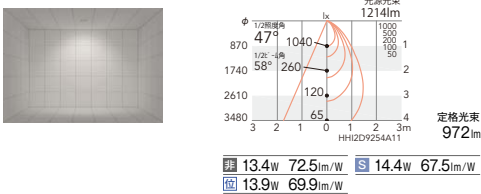

OPTION

スマートレッズシステム (無線信号制御方式) ▶P.643

LED用ライトコントローラ (位相制御・2線式) RX-116WC (100V) (50/60Hz) ¥12,000 ▶P.649

拡散フィルター B-883B ¥1,500

ハニカムルーバ (黒艶消) B-785B ¥4,000

非 非調光 S Smart LEDZ 無線調光 位 位相制御 工場在庫品:標準納期 受注後7日前後 (詳細はお問い合わせください) G グリーン購入法対象機種適合品

弊社の器具不点灯などの故障に対し、3年間の無償保証に加え、2年間の無償提供させていただきます。(一部の対象商品は、5年間の無償提供。詳しくはP.858をご確認ください。)

特別な記載のないものは、写真方向以外の取付けはできません。掲載されている一部の画像やデータは色や明るさを表現したシミュレーションです。実際と仕様が異なる場合がありますのでご了承ください。

発売予定商品イメージ仕様については、開発中であるため最終仕様とは異なる場合がございます。ご了承ください。LED素子は白熱灯・蛍光灯などの一般光源に比べ、(ワット数があるため発光色、明るさが異なる場合があります)のでご了承ください。