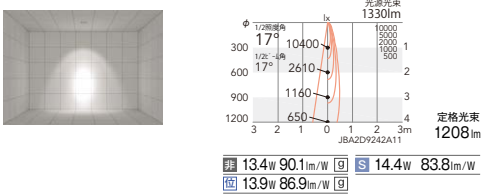

25°
[ビーム角 26°]
中角配光

- 非調光 ERD2434W ¥16,800
- Smart LEDZ ERD2434W-S ¥19,800
- 位相制御 ERD2762W ¥19,800

- 非 ERD2435W ¥16,800
- S ERD2435W-S ¥19,800
- 位 ERD2763W ¥19,800

- 非 ERD2436W ¥16,800
- S ERD2436W-S ¥19,800
- 位 ERD2764W ¥19,800

- 非 ERD2437W ¥16,800
- S ERD2437W-S ¥19,800