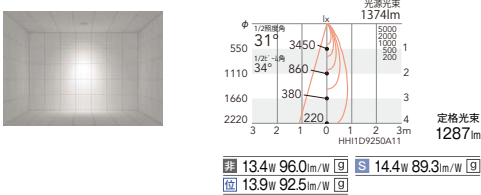

47°
[ビーム角 58°]
超広角配光

- 非調光 ERD2442W ¥16,800
- Smart LEDZ ERD2442W-S ¥19,800
- 位相制御 ERD2768W ¥19,800

- 非 ERD2443W ¥16,800
- S ERD2443W-S ¥19,800
- 位 ERD2769W ¥19,800

- 非 ERD2444W ¥16,800
- S ERD2444W-S ¥19,800
- 位 ERD2770W ¥19,800

- 非 ERD2445W ¥16,800
- S ERD2445W-S ¥19,800