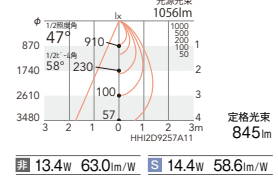

OPTION

スマートレッズシステム (無線信号制御方式) ▶P.643

LED用ライトコントローラ (位相制御・2線式) RX-116WC (100V) (50/60Hz) ¥12,000 ▶P.649

拡散フィルター B-883B ¥1,500

ハニカムルーバ (黒艶消) B-785B ¥4,000

非 非調光 S Smart LEDZ 無線調光 位 位相制御 工場在庫品:標準納期 受注後7日前後 (詳細はお問い合わせください) G グリーン購入法対象機種適合品

弊社の器具不点灯などの故障に対し、3年間の無償保証に加え、2年間の無償提供させていただきます。(一部の対象商品は、5年間の無償提供。詳しくはP.858をご確認ください。)

特別な記載のないものは、写真方向以外の取付けはできません。掲載されている一部の画像やデータは色や明るさを表現したシミュレーションです。実際と仕様が異なる場合がありますのでご了承ください。

発売予定商品イメージ仕様については、開発中であるため最終仕様とは異なる場合がございます。ご了承ください。LED素子は白熱灯・蛍光灯などの一般光源に比べ、(ワット数があるため発光色、明るさが異なる場合があります)のでご了承ください。