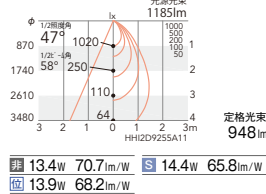

OPTION

スマートレッズシステム (無線信号制御方式) ▶P.643

LED用ライトコントローラ (位相制御・2線式) RX-116WC (100V) (50/60Hz) ¥12,000 ▶P.649

拡散フィルター B-883B ¥1,500

ハニカムルーバ (黒艶消) B-785B ¥4,000

非 非調光 S Smart LEDZ 無線調光 位 位相制御 工場在庫品:標準納期 受注後7日前後 (詳細はお問い合わせください) G グリーン購入法対象機種適合品

弊社の器具不点灯などの故障に対し、3年間の無償保証に加え、2年間の無償提供させていただきます。(一部の対象商品は、5年間の無償提供。詳しくはP.858をご確認ください。)

特別な記載のないものは、写真方向以外の取付けはできません。掲載されている一部の画像やデータは色や明るさを表現したシミュレーションです。実際と仕様が異なる場合がありますのでご了承ください。

発売予定商品イメージ仕様については、開発中であるため最終仕様とは異なる場合がございます。ご了承ください。LED素子は白熱灯・蛍光灯などの一般光源に比べ、(ワット数があるため発光色、明るさが異なる場合があります)のでご了承ください。