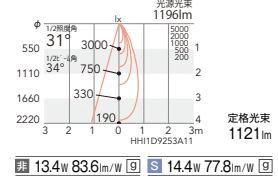

47°
[ビーム角 58°]
超広角配光

- 非調光 ERD2442W ¥16,800
- Smart LEDZ ERD2442W-S ¥19,800
- 位相制御 ERD2768W ¥19,800

- 非 ERD2443W ¥16,800
- S ERD2443W-S ¥19,800
- 位 ERD2769W ¥19,800

- 非 ERD2444W ¥16,800
- S ERD2444W-S ¥19,800
- 位 ERD2770W ¥19,800

- 非 ERD2445W ¥16,800
- S ERD2445W-S ¥19,800