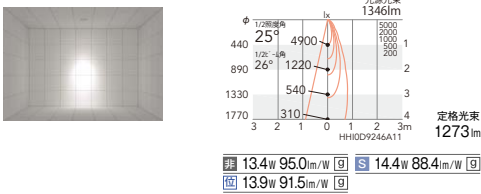

31°
[ビーム角 34°]
広角配光

- 非調光 ERD2438W ¥16,800
- Smart LEDZ ERD2438W-S ¥19,800
- 位相制御 ERD2765W ¥19,800

- 非 ERD2439W ¥16,800
- S ERD2439W-S ¥19,800
- 位 ERD2766W ¥19,800

- 非 ERD2440W ¥16,800
- S ERD2440W-S ¥19,800
- 位 ERD2767W ¥19,800

- 非 ERD2441W ¥16,800
- S ERD2441W-S ¥19,800