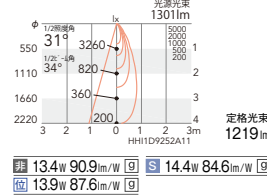

47°
[ビーム角 58°]
超広角配光

- 非調光 ERD2442W ¥16,800
- Smart LEDZ ERD2442W-S ¥19,800
- 位相制御 ERD2768W ¥19,800

- 非 ERD2443W ¥16,800
- S ERD2443W-S ¥19,800
- 位 ERD2769W ¥19,800

- 非 ERD2444W ¥16,800
- S ERD2444W-S ¥19,800
- 位 ERD2770W ¥19,800

- 非 ERD2445W ¥16,800
- S ERD2445W-S ¥19,800