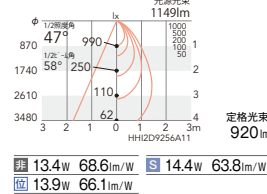

OPTION

スマートレッズシステム (無線信号制御方式) ▶P.643

LED用ライトコントローラ (位相制御・2線式) RX-116WC (100V) (50/60Hz) ¥12,000 ▶P.649

拡散フィルター B-883B ¥1,500

ハニカムルーバ (黒艶消) B-785B ¥4,000

非 非調光 S Smart LEDZ 無線調光 位 位相制御 工場在庫品:標準納期 受注後7日前後 (詳細はお問い合わせください) G グリーン購入法対象機種適合品

弊社の器具不点灯などの故障に対し、3年間の無償保証に加え、2年間の無償提供させていただきます。(一部の対象商品は、5年間の無償提供。詳しくはP.858をご確認ください。)

特別な記載のないものは、写真方向以外の取付けはできません。掲載されている一部の画像やデータは色や明るさを表現したシミュレーションです。実際と仕様が異なる場合がありますのでご了承ください。

発売予定商品イメージ仕様については、開発中であるため最終仕様とは異なる場合がございます。ご了承ください。LED素子は白熱灯・蛍光灯などの一般光源に比べ、(ワット数があるため発光色、明るさが異なる場合があります)のでご了承ください。