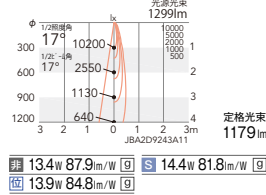

25°
[ビーム角 26°]
中角配光

- 非調光 ERD2434W ¥16,800
- Smart LEDZ ERD2434W-S ¥19,800
- 位相制御 ERD2762W ¥19,800

- 非 ERD2435W ¥16,800
- S ERD2435W-S ¥19,800
- 位 ERD2763W ¥19,800

- 非 ERD2436W ¥16,800
- S ERD2436W-S ¥19,800
- 位 ERD2764W ¥19,800

- 非 ERD2437W ¥16,800
- S ERD2437W-S ¥19,800