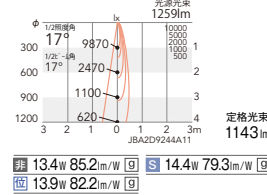

25°
[ビーム角 26°]
中角配光

- 非調光 ERD2434W ¥16,800
- Smart LEDZ ERD2434W-S ¥19,800
- 位相制御 ERD2762W ¥19,800

- 非 ERD2435W ¥16,800
- S ERD2435W-S ¥19,800
- 位 ERD2763W ¥19,800

- 非 ERD2436W ¥16,800
- S ERD2436W-S ¥19,800
- 位 ERD2764W ¥19,800

- 非 ERD2437W ¥16,800
- S ERD2437W-S ¥19,800