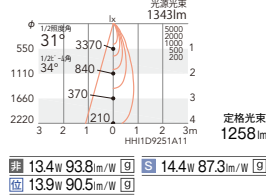

47°
[ビーム角 58°]
超広角配光

- 非調光 ERD2442W ¥16,800
- Smart LEDZ ERD2442W-S ¥19,800
- 位相制御 ERD2768W ¥19,800

- 非 ERD2443W ¥16,800
- S ERD2443W-S ¥19,800
- 位 ERD2769W ¥19,800

- 非 ERD2444W ¥16,800
- S ERD2444W-S ¥19,800
- 位 ERD2770W ¥19,800

- 非 ERD2445W ¥16,800
- S ERD2445W-S ¥19,800