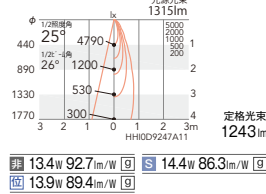

31°
[ビーム角 34°]
広角配光

- 非調光 ERD2438W ¥16,800
- Smart LEDZ ERD2438W-S ¥19,800
- 位相制御 ERD2765W ¥19,800

- 非 ERD2439W ¥16,800
- S ERD2439W-S ¥19,800
- 位 ERD2766W ¥19,800

- 非 ERD2440W ¥16,800
- S ERD2440W-S ¥19,800
- 位 ERD2767W ¥19,800

- 非 ERD2441W ¥16,800
- S ERD2441W-S ¥19,800