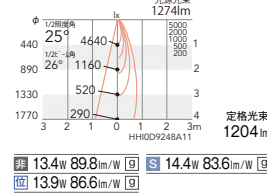

31°
[ビーム角 34°]
広角配光

- 非調光 ERD2438W ¥16,800
- Smart LEDZ ERD2438W-S ¥19,800
- 位相制御 ERD2765W ¥19,800

- 非 ERD2439W ¥16,800
- S ERD2439W-S ¥19,800
- 位 ERD2766W ¥19,800

- 非 ERD2440W ¥16,800
- S ERD2440W-S ¥19,800
- 位 ERD2767W ¥19,800

- 非 ERD2441W ¥16,800
- S ERD2441W-S ¥19,800