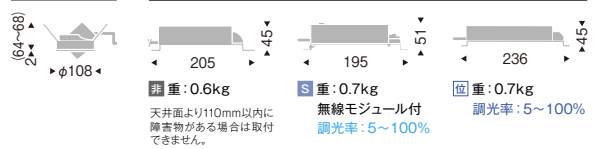

特注対応
ラインナップ以外の指定色塗装や配光・光色の組み合わせも
特注にて承ります。詳しくはお問い合わせください。

4000K (ナチュラルホワイト) Ra85

3500K (温白色) Ra85

3000K (電球色) Ra85

2700K (電球色) Ra85

17°
[ビーム角 17°]
狭角配光

- 非調光 ERD2430WA ¥16,800
- Smart LEDZ ERD2430WA-S ¥19,800
- 位相制御 ERD2759WA ¥19,800

- 非 ERD2431WA ¥16,800
- S ERD2431WA-S ¥19,800
- 位 ERD2760WA ¥19,800

- 非 ERD2432WA ¥16,800
- S ERD2432WA-S ¥19,800
- 位 ERD2761WA ¥19,800

- 非 ERD2433WA ¥16,800
- S ERD2433WA-S ¥19,800