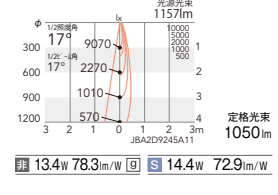

25°
[ビーム角 26°]
中角配光

- 非調光 ERD2434W ¥16,800
- Smart LEDZ ERD2434W-S ¥19,800
- 位相制御 ERD2762W ¥19,800

- 非 ERD2435W ¥16,800
- S ERD2435W-S ¥19,800
- 位 ERD2763W ¥19,800

- 非 ERD2436W ¥16,800
- S ERD2436W-S ¥19,800
- 位 ERD2764W ¥19,800

- 非 ERD2437W ¥16,800
- S ERD2437W-S ¥19,800