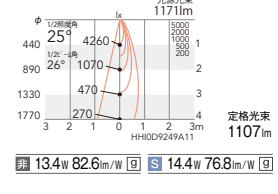

31°
[ビーム角 34°]
広角配光

- 非調光 ERD2438W ¥16,800
- Smart LEDZ ERD2438W-S ¥19,800
- 位相制御 ERD2765W ¥19,800

- 非 ERD2439W ¥16,800
- S ERD2439W-S ¥19,800
- 位 ERD2766W ¥19,800

- 非 ERD2440W ¥16,800
- S ERD2440W-S ¥19,800
- 位 ERD2767W ¥19,800

- 非 ERD2441W ¥16,800
- S ERD2441W-S ¥19,800