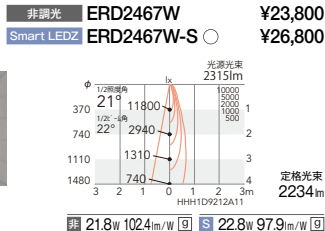

[ビーム角 19°]

ナローミドル配光

21°

[ビーム角 22°]

中角配光

37°

[ビーム角 41°]

広角配光