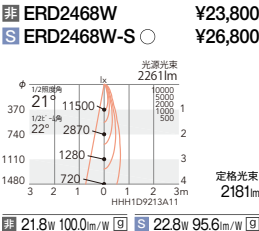

[ビーム角 19°]

ナローミドル配光

21°

[ビーム角 22°]

中角配光

37°

[ビーム角 41°]

広角配光