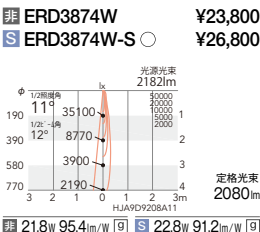

特注対応
ラインナップ以外の指定色塗装や配光・光色の組み合わせも特注にて承ります。詳しくはお問い合わせください。

4000K (ナチュラルホワイト) Ra85

3500K (温白色) Ra85

3000K (電球色) Ra85

11°

[ビーム角 12°]

狭角配光