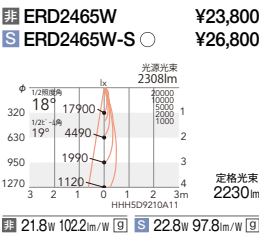

[ビーム角 19°]

ナローミドル配光

21°

[ビーム角 22°]

中角配光

37°

[ビーム角 41°]

広角配光