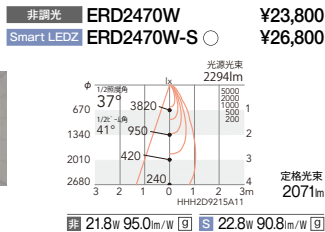

[ビーム角 19°]

ナローミドル配光

21°

[ビーム角 22°]

中角配光

37°

[ビーム角 41°]

広角配光