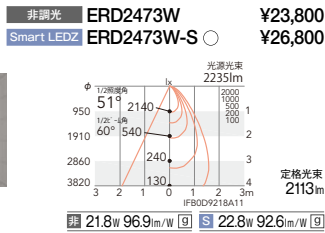

51°

[ビーム角 60°]

超広角配光