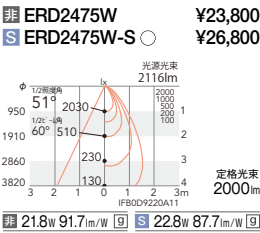

51°

[ビーム角 60°]

超広角配光