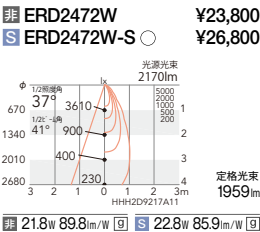

[ビーム角 19°]

ナローミドル配光

21°

[ビーム角 22°]

中角配光

37°

[ビーム角 41°]

広角配光