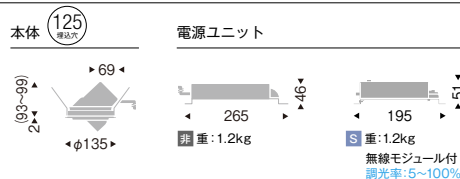

125mm LEDZ.Rs series ユニバーサルダウンライト

CDM-TC 70W 器具相当
Rs-12

V Free 100-242 45° 355° 断熱施工不可 LED光源寿命 40,000時間 特許登録済

LEDモジュール付
枠:アルミダイキャスト (白艶消)
コーン:アルミダイキャスト
電源ユニット付
電源ユニット別梱包
断熱施工不可

消費電力
非調光 21.8W [100-242V]
Smart LEDZ 22.8W [100-242V]