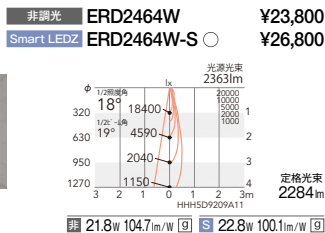

18°

[ビーム角 19°]

ナローミドル配光