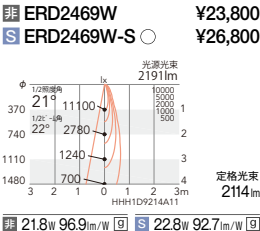

[ビーム角 19°]

ナローミドル配光

21°

[ビーム角 22°]

中角配光

37°

[ビーム角 41°]

広角配光