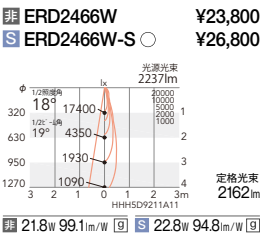

[ビーム角 19°]

ナローミドル配光

21°

[ビーム角 22°]

中角配光

37°

[ビーム角 41°]

広角配光