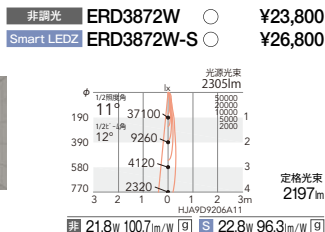

特注対応
ラインナップ以外の指定色塗装や配光・光色の組み合わせも特注にて承ります。詳しくはお問い合わせください。

4000K (ナチュラルホワイト) Ra85

3500K (温白色) Ra85

3000K (電球色) Ra85

11°

[ビーム角 12°]

狭角配光

18°