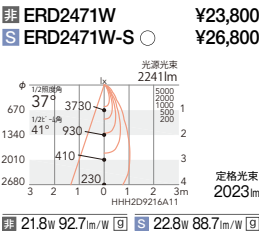

[ビーム角 19°]

ナローミドル配光

21°

[ビーム角 22°]

中角配光

37°

[ビーム角 41°]

広角配光