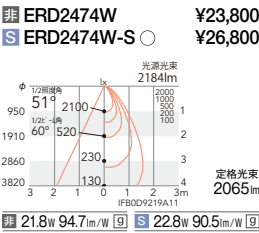

51°

[ビーム角 60°]

超広角配光