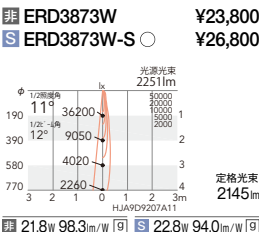

特注対応
ラインナップ以外の指定色塗装や配光・光色の組み合わせも特注にて承ります。詳しくはお問い合わせください。

4000K (ナチュラルホワイト) Ra85

3500K (温白色) Ra85

3000K (電球色) Ra85

11°

[ビーム角 12°]

狭角配光