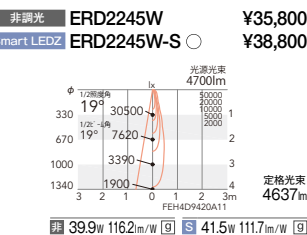

特注対応
ラインナップ以外の指定色塗装や配光・光色の組み合わせも特注にて承ります。詳しくはお問い合わせください。

4000K (ナチュラルホワイト) Ra85

3500K (温白色) Ra85

3000K (電球色) Ra85

11°
[ビーム角 12°]
狭角配光

19°
[ビーム角 19°]
ナローミドル配光

22°
[ビーム角 23°]
中角配光

37°
[ビーム角 41°]
広角配光

54°
[ビーム角 63°]
超広角配光

OPTION
スマートレスシステム (無線信号制御方式) P.643

非 非調光 S Smart LEDZ 無線調光 O 工場在庫品:標準納期 受注後7日前後 (詳細はお問い合わせください) 9 グリーン購入法対象機種適合品

弊社商品の器具不点灯などの故障に対し、3年間の無償保証に加え、2年間の無償提供させていただきます。(一部の対象商品は、5年間の無償提供。)詳しくはP.858をご確認ください。