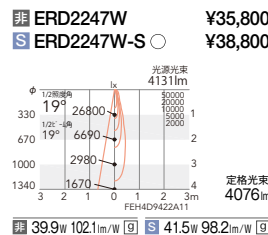

特注対応
ラインナップ以外の指定色塗装や配光・光色の組み合わせも特注にて承ります。詳しくはお問い合わせください。

4000K (ナチュラルホワイト) Ra85

3500K (温白色) Ra85

3000K (電球色) Ra85

11°
[ビーム角 12°]
狭角配光

19°
[ビーム角 19°]
ナローミドル配光

22°
[ビーム角 23°]
中角配光

37°
[ビーム角 41°]
広角配光