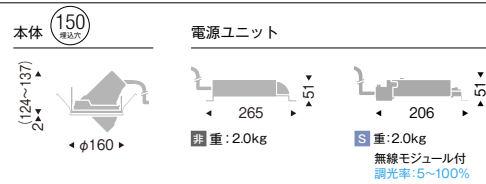

150mm LEDZ.Rs series ユニバーサルダウンライト

CDM-T 70W 器具相当
Rs-24

V Free 100-242 45° 355° 断熱施工不可 LED光源寿命 40,000時間 特許登録済

LEDモジュール付
枠:アルミダイキャスト (白艶消)
コーン:アルミダイキャスト
電源ユニット付
電源ユニット別梱包
断熱施工不可

消費電力
非調光 39.9W [100-242V]
S 41.5W [100-242V]