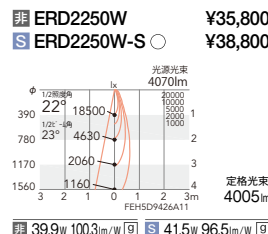

特注対応
ラインナップ以外の指定色塗装や配光・光色の組み合わせも特注にて承ります。詳しくはお問い合わせください。

4000K (ナチュラルホワイト) Ra85

3500K (温白色) Ra85

3000K (電球色) Ra85

11°
[ビーム角 12°]
狭角配光

19°
[ビーム角 19°]
ナローミドル配光

22°
[ビーム角 23°]
中角配光

37°
[ビーム角 41°]
広角配光