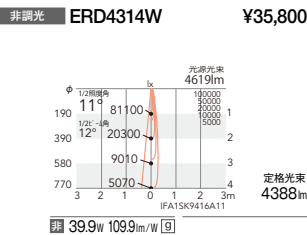

特注対応
ラインナップ以外の指定色塗装や配光・光色の組み合わせも特注にて承ります。詳しくはお問い合わせください。

4000K (ナチュラルホワイト) Ra85

3500K (温白色) Ra85

3000K (電球色) Ra85

11°
[ビーム角 12°]
狭角配光