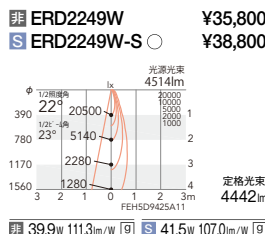

特注対応
ラインナップ以外の指定色塗装や配光・光色の組み合わせも特注にて承ります。詳しくはお問い合わせください。

4000K (ナチュラルホワイト) Ra85

3500K (温白色) Ra85

3000K (電球色) Ra85

11°
[ビーム角 12°]
狭角配光

19°
[ビーム角 19°]
ナローミドル配光

22°
[ビーム角 23°]
中角配光

37°
[ビーム角 41°]
広角配光

54°
[ビーム角 63°]
超広角配光

OPTION
スマートレスシステム (無線信号制御方式) P.643

非 非調光 S Smart LEDZ 無線調光 O 工場在庫品:標準納期 受注後7日前後 (詳細はお問い合わせください) 9 グリーン購入法対象機種適合品

弊社商品の器具不点灯などの故障に対し、3年間の無償保証に加え、2年間の無償提供させていただきます。(一部の対象商品は、5年間の無償提供。)詳しくはP.858をご確認ください。