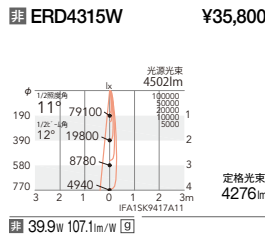

特注対応
ラインナップ以外の指定色塗装や配光・光色の組み合わせも特注にて承ります。詳しくはお問い合わせください。

4000K (ナチュラルホワイト) Ra85

3500K (温白色) Ra85

3000K (電球色) Ra85

11°
[ビーム角 12°]
狭角配光