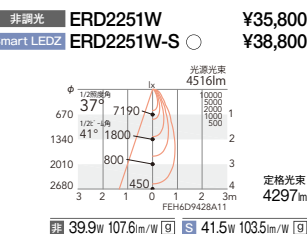

特注対応
ラインナップ以外の指定色塗装や配光・光色の組み合わせも特注にて承ります。詳しくはお問い合わせください。

4000K (ナチュラルホワイト) Ra85

3500K (温白色) Ra85

3000K (電球色) Ra85

11°
[ビーム角 12°]
狭角配光

19°
[ビーム角 19°]
ナローミドル配光

22°
[ビーム角 23°]
中角配光

37°
[ビーム角 41°]
広角配光

54°
[ビーム角 63°]
超広角配光

OPTION
スマートレスシステム (無線信号制御方式) P.643

非 非調光 S Smart LEDZ 無線調光 O 工場在庫品:標準納期 受注後7日前後 (詳細はお問い合わせください) 9 グリーン購入法対象機種適合品

弊社商品の器具不点灯などの故障に対し、3年間の無償保証に加え、2年間の無償提供させていただきます。(一部の対象商品は、5年間の無償提供。)詳しくはP.858をご確認ください。