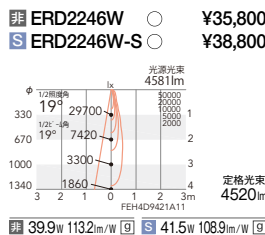

特注対応
ラインナップ以外の指定色塗装や配光・光色の組み合わせも特注にて承ります。詳しくはお問い合わせください。

4000K (ナチュラルホワイト) Ra85

3500K (温白色) Ra85

3000K (電球色) Ra85

11°
[ビーム角 12°]
狭角配光

19°
[ビーム角 19°]
ナローミドル配光

22°
[ビーム角 23°]
中角配光

37°
[ビーム角 41°]
広角配光