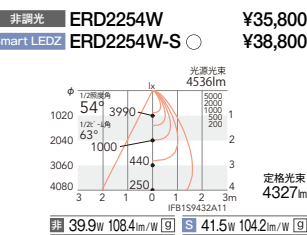

54°
[ビーム角 63°]
超広角配光