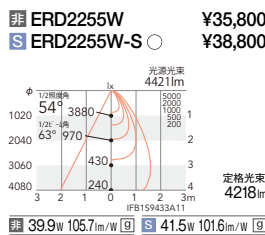

54°
[ビーム角 63°]
超広角配光