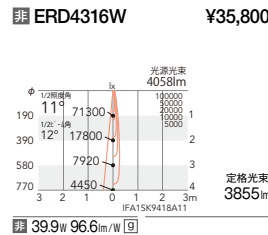

特注対応
ラインナップ以外の指定色塗装や配光・光色の組み合わせも特注にて承ります。詳しくはお問い合わせください。

4000K (ナチュラルホワイト) Ra85

3500K (温白色) Ra85

3000K (電球色) Ra85

11°
[ビーム角 12°]
狭角配光