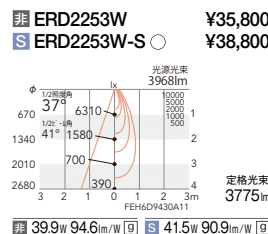

特注対応
ラインナップ以外の指定色塗装や配光・光色の組み合わせも特注にて承ります。詳しくはお問い合わせください。

4000K (ナチュラルホワイト) Ra85

3500K (温白色) Ra85

3000K (電球色) Ra85

11°
[ビーム角 12°]
狭角配光

19°
[ビーム角 19°]
ナローミドル配光

22°
[ビーム角 23°]
中角配光

37°
[ビーム角 41°]
広角配光

54°
[ビーム角 63°]
超広角配光

OPTION
スマートレスシステム (無線信号制御方式) P.643

非 非調光 S Smart LEDZ 無線調光 O 工場在庫品:標準納期 受注後7日前後 (詳細はお問い合わせください) 9 グリーン購入法対象機種適合品

弊社商品の器具不点灯などの故障に対し、3年間の無償保証に加え、2年間の無償提供させていただきます。(一部の対象商品は、5年間の無償提供。)詳しくはP.858をご確認ください。