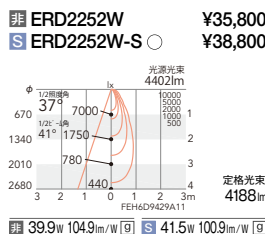

特注対応
ラインナップ以外の指定色塗装や配光・光色の組み合わせも特注にて承ります。詳しくはお問い合わせください。

4000K (ナチュラルホワイト) Ra85

3500K (温白色) Ra85

3000K (電球色) Ra85

11°
[ビーム角 12°]
狭角配光

19°
[ビーム角 19°]
ナローミドル配光

22°
[ビーム角 23°]
中角配光

37°
[ビーム角 41°]
広角配光

54°
[ビーム角 63°]
超広角配光

OPTION
スマートレスシステム (無線信号制御方式) P.643

非 非調光 S Smart LEDZ 無線調光 O 工場在庫品:標準納期 受注後7日前後 (詳細はお問い合わせください) 9 グリーン購入法対象機種適合品

弊社商品の器具不点灯などの故障に対し、3年間の無償保証に加え、2年間の無償提供させていただきます。(一部の対象商品は、5年間の無償提供。)詳しくはP.858をご確認ください。