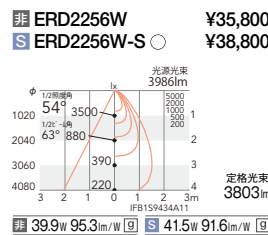

54°
[ビーム角 63°]
超広角配光