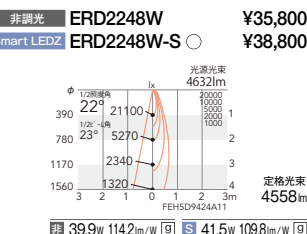

特注対応
ラインナップ以外の指定色塗装や配光・光色の組み合わせも特注にて承ります。詳しくはお問い合わせください。

4000K (ナチュラルホワイト) Ra85

3500K (温白色) Ra85

3000K (電球色) Ra85

11°
[ビーム角 12°]
狭角配光

19°
[ビーム角 19°]
ナローミドル配光

22°
[ビーム角 23°]
中角配光

37°
[ビーム角 41°]
広角配光

54°
[ビーム角 63°]
超広角配光

OPTION
スマートレスシステム (無線信号制御方式) P.643

非 非調光 S Smart LEDZ 無線調光 O 工場在庫品:標準納期 受注後7日前後 (詳細はお問い合わせください) 9 グリーン購入法対象機種適合品

弊社商品の器具不点灯などの故障に対し、3年間の無償保証に加え、2年間の無償提供させていただきます。(一部の対象商品は、5年間の無償提供。)詳しくはP.858をご確認ください。