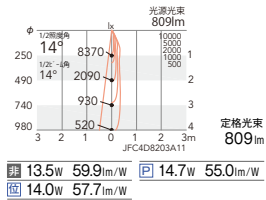

355° 断熱施工 不可 LED光源寿命 40,000時間 特許 出願中

本体 100
埋込穴

電源ユニット

2700K (電球色) Ra85

3000K Ra95

- 非調光 ERD4446W (白) ¥15,800
- 非調光 ERD4446B (黒) ¥15,800
- PWM制御 ERD4446W-P (白) ○ ¥18,500
- 位相制御 ERD4446W-Y (白) ○ ¥18,500

- 非調光 ERD4280W (白) ¥15,800
- 非調光 ERD4280B (黒) ¥15,800
- Smart LEDZ ERD3719W (白) ¥18,500
- PWM制御 ERD4280W-P (白) ○ ¥18,500
- 位相制御 ERD4280W-Y (白) ○ ¥18,500