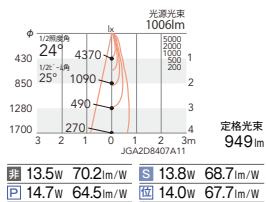

- 非調光 ERD4281W (白) ¥15,800
- 非調光 ERD4281B (黒) ¥15,800
- Smart LEDZ ERD3720W (白) ¥18,500
- PWM制御 ERD4281W-P (白) ○ ¥18,500
- 位相制御 ERD4281W-Y (白) ○ ¥18,500

- 非調光 ERD4269W (白) ¥15,800
- 非調光 ERD4269B (黒) ¥15,800
- S ERD3656W (白) ¥18,500