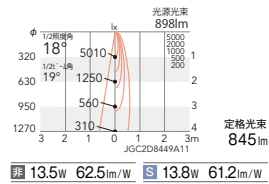

355° 断熱施工 不可 LED光源寿命 40,000時間 特許 出願中

本体 100
埋込穴

電源ユニット

2700K (電球色) Ra85

3000K Ra95

- 非調光 ERD4446W (白) ¥15,800
- 非調光 ERD4446B (黒) ¥15,800
- PWM制御 ERD4446W-P (白) ○ ¥18,500
- 位相制御 ERD4446W-Y (白) ○ ¥18,500

- 非調光 ERD4280W (白) ¥15,800
- 非調光 ERD4280B (黒) ¥15,800
- Smart LEDZ ERD3719W (白) ¥18,500
- PWM制御 ERD4280W-P (白) ○ ¥18,500
- 位相制御 ERD4280W-Y (白) ○ ¥18,500

- 非調光 ERD4268W (白) ¥15,800
- 非調光 ERD4268B (黒) ¥15,800
- S ERD3655W (白) ¥18,500

- 非調光 ERD4281W (白) ¥15,800
- 非調光 ERD4281B (黒) ¥15,800
- Smart LEDZ ERD3720W (白) ¥18,500
- PWM制御 ERD4281W-P (白) ○ ¥18,500
- 位相制御 ERD4281W-Y (白) ○ ¥18,500

- 非調光 ERD4269W (白) ¥15,800
- 非調光 ERD4269B (黒) ¥15,800
- S ERD3656W (白) ¥18,500

OPTION

スマートレッズシステム
(無線信号制御方式)
▶P.643

ライトコントローラ
(PWM信号制御)
X-239WB (100V)
X-240WB (200V-254V)
▶P.648

NEW
RX-382W (100V)
¥17,800 円
▶P.648

GRAFIK Eye. QS
LUTRON.
▶P.646

LED用ライトコントローラ
(位相制御・2線式)
RX-116WC
(100V) (50/60Hz)
¥12,000 円
▶P.649

狭角配光用 OPTION

フレアカットルーバ
RB-448B
¥1,800

非調光 S Smart LEDZ 無線調光 P PWM信号制御 位相制御 ○ 工場在庫品・標準納期 受注後7日前後 (詳細はお問い合わせください)

この紙面に掲載の全商品の価格には、消費税は含まれておりません。巻末の「カタログガイド」に記載されている内容をご確認の上、ご使用願います。 ※製品を安全にお使いいただくために、巻末の「ご使用上の注意」P.872」及び「仕様図」「取扱説明書」を必ずご確認ください。

※一般屋内専用です。湿気・水気のある所や油飛沫・塵埃などがある場所ではご使用になれませんのでご注意ください。 照明器具には寿命があります。設置して8~10年経つと、外観に異常がなくても内部の劣化は進行しています。点検・交換してください。

無線モジュールは使用環境により最大通信可能距離を満足できないことがあります。 (無線信号制御方式) スマートレッズシステム ▶ P.643
メンテナンス専用電源ユニット (別売) ▶ P.866