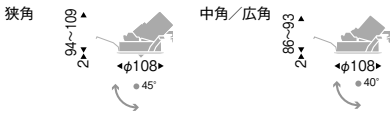

355° 断熱施工 不可 LED光源寿命 40,000時間 特許 出願中

本体 100
埋込穴

電源ユニット

2700K (電球色) Ra85

3000K Ra95

- 非調光 ERD4446W (白) ¥15,800
- 非調光 ERD4446B (黒) ¥15,800
- PWM制御 ERD4446W-P (白) ○ ¥18,500
- 位相制御 ERD4446W-Y (白) ○ ¥18,500

- 非調光 ERD4280W (白) ¥15,800
- 非調光 ERD4280B (黒) ¥15,800
- Smart LEDZ ERD3719W (白) ¥18,500
- PWM制御 ERD4280W-P (白) ○ ¥18,500
- 位相制御 ERD4280W-Y (白) ○ ¥18,500