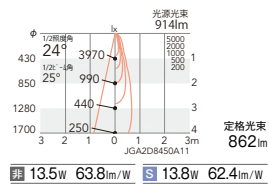

OPTION

スマートレッズシステム
(無線信号制御方式)
▶P.643

ライトコントローラ
(PWM信号制御)
X-239WB (100V)
X-240WB (200V-254V)
▶P.648

NEW
RX-382W (100V)
¥17,800 円
▶P.648

GRAFIK Eye. QS
LUTRON.
▶P.646

LED用ライトコントローラ
(位相制御・2線式)
RX-116WC
(100V) (50/60Hz)
¥12,000 円
▶P.649

狭角配光用 OPTION

フレアカットルーバ
RB-448B
¥1,800

非調光 S Smart LEDZ 無線調光 P PWM信号制御 位相制御 ○ 工場在庫品・標準納期 受注後7日前後 (詳細はお問い合わせください)

この紙面に掲載の全商品の価格には、消費税は含まれておりません。巻末の「カタログガイド」に記載されている内容をご確認の上、ご使用願います。 ※製品を安全にお使いいただくために、巻末の「ご使用上の注意」P.872」及び「仕様図」「取扱説明書」を必ずご確認ください。

※一般屋内専用です。湿気・水気のある所や油飛沫・塵埃などがある場所ではご使用になれませんのでご注意ください。 照明器具には寿命があります。設置して8~10年経つと、外観に異常がなくても内部の劣化は進行しています。点検・交換してください。

無線モジュールは使用環境により最大通信可能距離を満足できないことがあります。 (無線信号制御方式) スマートレッズシステム ▶ P.643
メンテナンス専用電源ユニット (別売) ▶ P.866