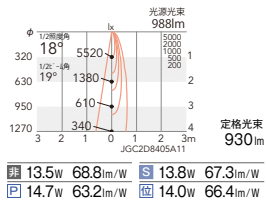

355° 断熱施工 不可 LED光源寿命 40,000時間 特許 出願中

本体 100
埋込穴

電源ユニット

2700K (電球色) Ra85

3000K Ra95

- 非調光 ERD4446W (白) ¥15,800
- 非調光 ERD4446B (黒) ¥15,800
- PWM制御 ERD4446W-P (白) ○ ¥18,500
- 位相制御 ERD4446W-Y (白) ○ ¥18,500

- 非調光 ERD4280W (白) ¥15,800
- 非調光 ERD4280B (黒) ¥15,800
- Smart LEDZ ERD3719W (白) ¥18,500
- PWM制御 ERD4280W-P (白) ○ ¥18,500
- 位相制御 ERD4280W-Y (白) ○ ¥18,500