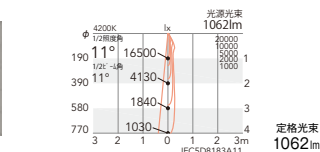

非 19.1W 55.6lm/W S 19.8W 53.6lm/W
P 20.6W 51.5lm/W

非 ERD4247W (白) ¥18,800
非 ERD4247B (黒) ¥18,800
S ERD4247W-S (白) ¥20,800
P ERD4247W-P (白) ¥20,800