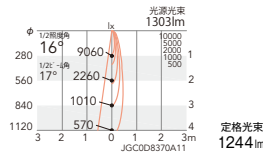

非 ERD4247W (白) ¥18,800  
非 ERD4247B (黒) ¥18,800  
S ERD4247W-S (白) ¥20,800  
P ERD4247W-P (白) ¥20,800

非 19.1W 53.0lm/W S 19.8W 51.2lm/W  
P 20.6W 49.2lm/W

非 ERD4235W (白) ¥18,800  
非 ERD4235B (黒) ¥18,800  
S ERD4235W-S (白) ¥20,800  
P ERD4235W-P (白) ¥20,800

非 19.1W 49.1lm/W S 19.8W 47.4lm/W  
P 20.6W 45.5lm/W

16°  
[ビーム角 17°]  
中角配光

非 19.1W 68.1lm/W S 19.8W 65.7lm/W  
P 20.6W 63.2lm/W

非 ERD4248W (白) ¥18,800  
非 ERD4248B (黒) ¥18,800  
S ERD4248W-S (白) ¥20,800  
P ERD4248W-P (白) ¥20,800