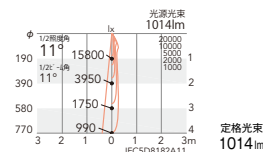

非 19.1W 53.0lm/W S 19.8W 51.2lm/W
P 20.6W 49.2lm/W

非 ERD4235W (白) ¥18,800
非 ERD4235B (黒) ¥18,800
S ERD4235W-S (白) ¥20,800
P ERD4235W-P (白) ¥20,800