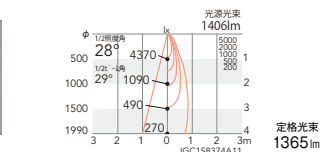

非 19.1W 49.1lm/W S 19.8W 47.4lm/W  
P 20.6W 45.5lm/W

16°  
[ビーム角 17°]  
中角配光

非 19.1W 68.1lm/W S 19.8W 65.7lm/W  
P 20.6W 63.2lm/W

非 ERD4248W (白) ¥18,800  
非 ERD4248B (黒) ¥18,800  
S ERD4248W-S (白) ¥20,800  
P ERD4248W-P (白) ¥20,800

非 19.1W 65.1lm/W S 19.8W 62.8lm/W  
P 20.6W 60.3lm/W

非 ERD4219W (白) ¥18,800  
非 ERD4219B (黒) ¥18,800  
S ERD4219W-S (白) ¥20,800  
P ERD4219W-P (白) ¥20,800

非 19.1W 60.2lm/W S 19.8W 58.1lm/W  
P 20.6W 55.8lm/W

28°  
[ビーム角 29°]  
広角配光

非 19.1W 71.4lm/W S 19.8W 68.9lm/W  
P 20.6W 66.2lm/W

非 ERD4249W (白) ¥18,800  
非 ERD4249B (黒) ¥18,800  
S ERD4249W-S (白) ¥20,800  
P ERD4249W-P (白) ¥20,800

非 19.1W 68.2lm/W S 19.8W 65.8lm/W  
P 20.6W 63.3lm/W