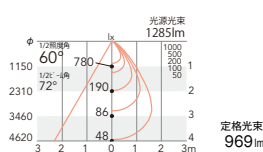

非 19.1W 50.7lm/W S 19.8W 48.9lm/W
P 20.6W 47.0lm/W

非 ERD4461W (白) ¥18,800
非 ERD4461B (黒) ¥18,800
S ERD4461W-S (白) ¥20,800
P ERD4461W-P (白) ¥20,800