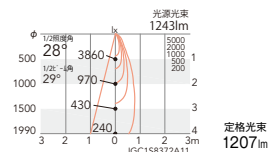

非 19.1W 49.1lm/W S 19.8W 47.4lm/W  
P 20.6W 45.5lm/W

16°  
[ビーム角 17°]  
中角配光

非 19.1W 68.1lm/W S 19.8W 65.7lm/W  
P 20.6W 63.2lm/W

非 ERD4248W (白) ¥18,800  
非 ERD4248B (黒) ¥18,800  
S ERD4248W-S (白) ¥20,800  
P ERD4248W-P (白) ¥20,800

28°  
[ビーム角 29°]  
広角配光

非 19.1W 71.4lm/W S 19.8W 68.9lm/W  
P 20.6W 66.2lm/W

非 ERD4249W (白) ¥18,800  
非 ERD4249B (黒) ¥18,800  
S ERD4249W-S (白) ¥20,800  
P ERD4249W-P (白) ¥20,800

非 19.1W 68.2lm/W S 19.8W 65.8lm/W  
P 20.6W 63.3lm/W

非 ERD4220W (白) ¥18,800  
非 ERD4220B (黒) ¥18,800  
S ERD4220W-S (白) ¥20,800  
P ERD4220W-P (白) ¥20,800

非 19.1W 63.1lm/W S 19.8W 60.9lm/W  
P 20.6W 58.5lm/W

60°  
[ビーム角 72°]  
超広角配光

非 19.1W 53.1lm/W S 19.8W 51.3lm/W  
P 20.6W 49.3lm/W