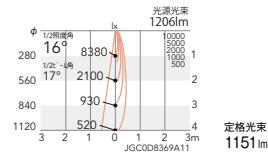

非 19.1W 49.1lm/W S 19.8W 47.4lm/W  
P 20.6W 45.5lm/W

16°  
[ビーム角 17°]  
中角配光

非 19.1W 68.1lm/W S 19.8W 65.7lm/W  
P 20.6W 63.2lm/W

非 ERD4248W (白) ¥18,800  
非 ERD4248B (黒) ¥18,800  
S ERD4248W-S (白) ¥20,800  
P ERD4248W-P (白) ¥20,800

非 19.1W 65.1lm/W S 19.8W 62.8lm/W  
P 20.6W 60.3lm/W

非 ERD4219W (白) ¥18,800  
非 ERD4219B (黒) ¥18,800  
S ERD4219W-S (白) ¥20,800  
P ERD4219W-P (白) ¥20,800

非 19.1W 60.2lm/W S 19.8W 58.1lm/W  
P 20.6W 55.8lm/W

28°  
[ビーム角 29°]  
広角配光

非 19.1W 71.4lm/W S 19.8W 68.9lm/W  
P 20.6W 66.2lm/W

非 ERD4249W (白) ¥18,800  
非 ERD4249B (黒) ¥18,800  
S ERD4249W-S (白) ¥20,800  
P ERD4249W-P (白) ¥20,800

非 19.1W 68.2lm/W S 19.8W 65.8lm/W  
P 20.6W 63.3lm/W