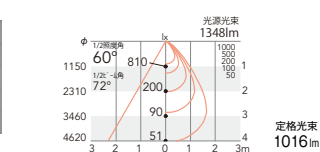

非 19.1W 49.1lm/W S 19.8W 47.4lm/W  
P 20.6W 45.5lm/W

16°  
[ビーム角 17°]  
中角配光

非 19.1W 68.1lm/W S 19.8W 65.7lm/W  
P 20.6W 63.2lm/W

非 ERD4248W (白) ¥18,800  
非 ERD4248B (黒) ¥18,800  
S ERD4248W-S (白) ¥20,800  
P ERD4248W-P (白) ¥20,800

28°  
[ビーム角 29°]  
広角配光

非 19.1W 71.4lm/W S 19.8W 68.9lm/W  
P 20.6W 66.2lm/W

非 ERD4249W (白) ¥18,800  
非 ERD4249B (黒) ¥18,800  
S ERD4249W-S (白) ¥20,800  
P ERD4249W-P (白) ¥20,800

非 19.1W 68.2lm/W S 19.8W 65.8lm/W  
P 20.6W 63.3lm/W

非 ERD4220W (白) ¥18,800  
非 ERD4220B (黒) ¥18,800  
S ERD4220W-S (白) ¥20,800  
P ERD4220W-P (白) ¥20,800

非 19.1W 63.1lm/W S 19.8W 60.9lm/W  
P 20.6W 58.5lm/W

60°  
[ビーム角 72°]  
超広角配光

非 19.1W 53.1lm/W S 19.8W 51.3lm/W  
P 20.6W 49.3lm/W