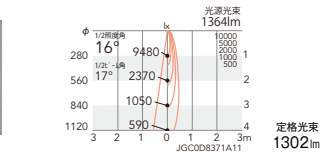

非 ERD4247W (白) ¥18,800  
非 ERD4247B (黒) ¥18,800  
S ERD4247W-S (白) ¥20,800  
P ERD4247W-P (白) ¥20,800

非 19.1W 53.0lm/W S 19.8W 51.2lm/W  
P 20.6W 49.2lm/W

非 ERD4235W (白) ¥18,800  
非 ERD4235B (黒) ¥18,800  
S ERD4235W-S (白) ¥20,800  
P ERD4235W-P (白) ¥20,800

非 19.1W 49.1lm/W S 19.8W 47.4lm/W  
P 20.6W 45.5lm/W

16°  
[ビーム角 17°]  
中角配光

非 19.1W 68.1lm/W S 19.8W 65.7lm/W  
P 20.6W 63.2lm/W

非 ERD4248W (白) ¥18,800  
非 ERD4248B (黒) ¥18,800  
S ERD4248W-S (白) ¥20,800  
P ERD4248W-P (白) ¥20,800