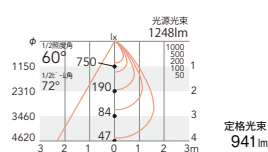

非 19.1W 49.2lm/W S 19.8W 47.5lm/W
P 20.6W 45.6lm/W

非 非調光 S Smart LEDZ 無級調光 P PWM信号制御 ○ 工場在庫品・標準納期 受注後7日前後 (詳細はお問い合わせください)

弊社商品の器具不点灯などの故障に対し、3年間の無償保証に加え、2年間の無償提供させていただきます。(一部の対象商品は、5年間の無償提供。詳しくはP.858をご確認ください。)

特別な記載のないものは、写真方向以外の取付けはできません。掲載されている一部の画像やデータは色や明るさを表現したシミュレーションです。実際と仕様が異なる場合がありますのでご了承ください。

発売予定商品イメージ仕様については、開発中であるため最終仕様とは異なる場合がございます。ご了承ください。LED素子は白熱灯・蛍光灯などの一般光源に比べ(ワット数があるため)発光色、明るさが異なる場合がありますのでご了承ください。