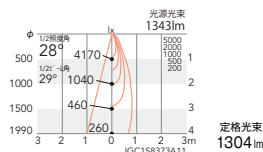

非 19.1W 49.1lm/W S 19.8W 47.4lm/W  
P 20.6W 45.5lm/W

16°  
[ビーム角 17°]  
中角配光

非 19.1W 68.1lm/W S 19.8W 65.7lm/W  
P 20.6W 63.2lm/W

非 ERD4248W (白) ¥18,800  
非 ERD4248B (黒) ¥18,800  
S ERD4248W-S (白) ¥20,800  
P ERD4248W-P (白) ¥20,800

非 19.1W 65.1lm/W S 19.8W 62.8lm/W  
P 20.6W 60.3lm/W

非 ERD4219W (白) ¥18,800  
非 ERD4219B (黒) ¥18,800  
S ERD4219W-S (白) ¥20,800  
P ERD4219W-P (白) ¥20,800

非 19.1W 60.2lm/W S 19.8W 58.1lm/W  
P 20.6W 55.8lm/W

28°  
[ビーム角 29°]  
広角配光

非 19.1W 71.4lm/W S 19.8W 68.9lm/W  
P 20.6W 66.2lm/W

非 ERD4249W (白) ¥18,800  
非 ERD4249B (黒) ¥18,800  
S ERD4249W-S (白) ¥20,800  
P ERD4249W-P (白) ¥20,800

非 19.1W 68.2lm/W S 19.8W 65.8lm/W  
P 20.6W 63.3lm/W