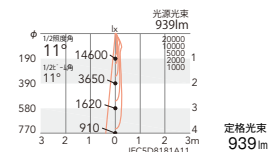

非 19.1W 49.1lm/W S 19.8W 47.4lm/W  
P 20.6W 45.5lm/W

16°  
[ビーム角 17°]  
中角配光

非 19.1W 68.1lm/W S 19.8W 65.7lm/W  
P 20.6W 63.2lm/W

非 ERD4248W (白) ¥18,800  
非 ERD4248B (黒) ¥18,800  
S ERD4248W-S (白) ¥20,800  
P ERD4248W-P (白) ¥20,800