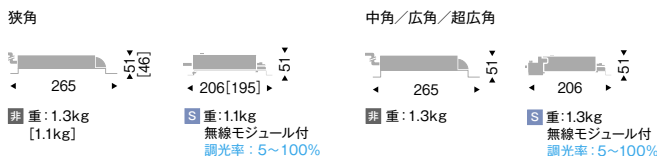

本体 **125** 埋込穴

電源ユニット ※ [] カッコ付の表記は1400TYPEの仕様です。

4000K (ナチュラルホワイト) Ra82

3000K (電球色) Ra85

3000K Ra95

OPTION

スマートレズシステム (無線信号制御方式) ▶P.643

狭角配光用 OPTION