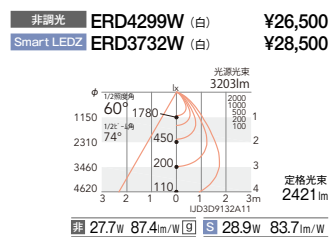

本体 **125** 埋込穴

電源ユニット ※ [] カッコ付の表記は1400TYPEの仕様です。

4000K (ナチュラルホワイト) Ra82

3000K (電球色) Ra85

3000K Ra95

OPTION

スマートレズシステム (無線信号制御方式) ▶P.643

狭角配光用 OPTION