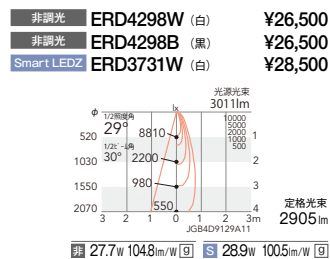

本体 **125** 埋込穴

電源ユニット ※ [] カッコ付の表記は1400TYPEの仕様です。

4000K (ナチュラルホワイト) Ra82

3000K (電球色) Ra85

3000K Ra95

OPTION

スマートレズシステム (無線信号制御方式) ▶P.643

狭角配光用 OPTION