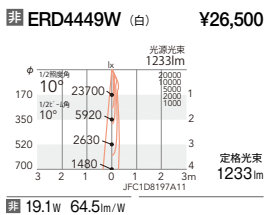

本体 **125** 埋込穴

電源ユニット ※ [] カッコ付の表記は1400TYPEの仕様です。

4000K (ナチュラルホワイト) Ra82

3000K (電球色) Ra85

3000K Ra95

OPTION

スマートレズシステム (無線信号制御方式) ▶P.643

狭角配光用 OPTION