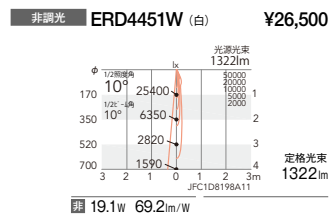

本体 **125** 埋込穴

電源ユニット ※ [] カッコ付の表記は1400TYPEの仕様です。

4000K (ナチュラルホワイト) Ra82

3000K (電球色) Ra85

3000K Ra95

OPTION

スマートレズシステム (無線信号制御方式) ▶P.643

狭角配光用 OPTION