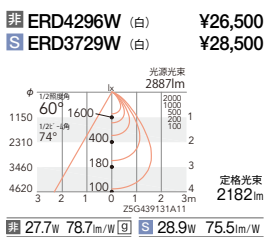

本体 **125** 埋込穴

電源ユニット ※ [] カッコ付の表記は1400TYPEの仕様です。

4000K (ナチュラルホワイト) Ra82

3000K (電球色) Ra85

3000K Ra95

OPTION

スマートレズシステム (無線信号制御方式) ▶P.643

狭角配光用 OPTION