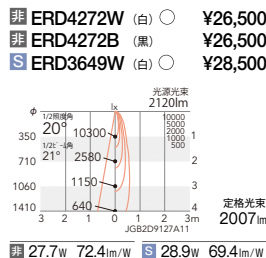

本体 **125** 埋込穴

電源ユニット ※ [] カッコ付の表記は1400TYPEの仕様です。

4000K (ナチュラルホワイト) Ra82

3000K (電球色) Ra85

3000K Ra95

OPTION

スマートレズシステム (無線信号制御方式) ▶P.643

狭角配光用 OPTION