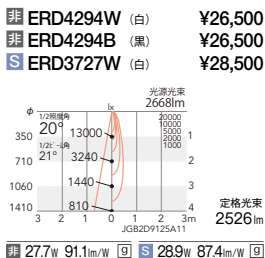

本体 **125** 埋込穴

電源ユニット ※ [] カッコ付の表記は1400TYPEの仕様です。

4000K (ナチュラルホワイト) Ra82

3000K (電球色) Ra85

3000K Ra95

OPTION

スマートレズシステム (無線信号制御方式) ▶P.643

狭角配光用 OPTION