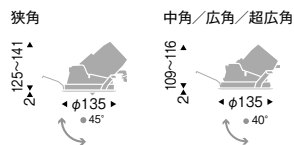

本体 **125** 埋込穴

電源ユニット ※ [] カッコ付の表記は1400TYPEの仕様です。

4000K (ナチュラルホワイト) Ra82

3000K (電球色) Ra85

3000K Ra95

OPTION

スマートレズシステム (無線信号制御方式) ▶P.643

狭角配光用 OPTION