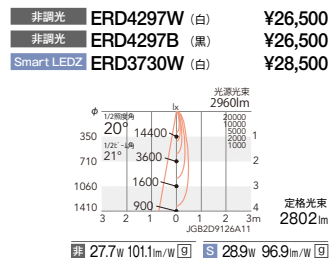

本体 **125** 埋込穴

電源ユニット ※ [] カッコ付の表記は1400TYPEの仕様です。

4000K (ナチュラルホワイト) Ra82

3000K (電球色) Ra85

3000K Ra95

OPTION

スマートレズシステム (無線信号制御方式) ▶P.643

狭角配光用 OPTION