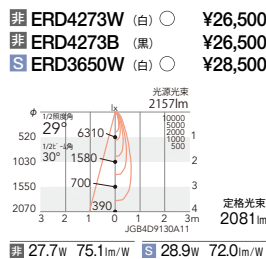

本体 **125** 埋込穴

電源ユニット ※ [] カッコ付の表記は1400TYPEの仕様です。

4000K (ナチュラルホワイト) Ra82

3000K (電球色) Ra85

3000K Ra95

OPTION

スマートレズシステム (無線信号制御方式) ▶P.643

狭角配光用 OPTION