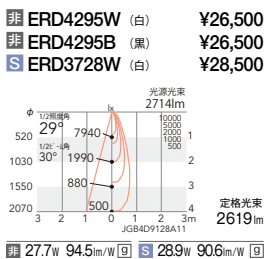

本体 **125** 埋込穴

電源ユニット ※ [] カッコ付の表記は1400TYPEの仕様です。

4000K (ナチュラルホワイト) Ra82

3000K (電球色) Ra85

3000K Ra95

OPTION

スマートレズシステム (無線信号制御方式) ▶P.643

狭角配光用 OPTION