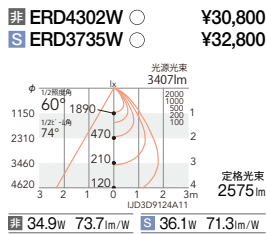

V Free 100-242 355° 断熱施工 不可 LED光源寿命 40,000時間 特許 出願中

本体 **125** 埋込穴

電源ユニット ※ [] コック付の表記は1400TYPEの仕様です。

4000K (ナチュラルホワイト) Ra82

3000K (電球色) Ra85

3000K Ra95

OPTION

スマートレズシステム (無線信号制御方式) ▶P.643