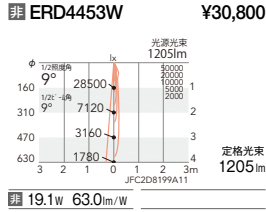

V Free 100-242 355° 断熱施工 不可 LED光源寿命 40,000時間 特許 出願中

本体 **125** 埋込穴

電源ユニット ※ [] コック付の表記は1400TYPEの仕様です。

4000K (ナチュラルホワイト) Ra82

3000K (電球色) Ra85

3000K Ra95

OPTION

スマートレズシステム (無線信号制御方式) ▶P.643