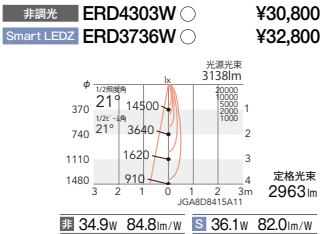

V Free 100-242 355° 断熱施工 不可 LED光源寿命 40,000時間 特許 出願中

本体 **125** 埋込穴

電源ユニット ※ [] コック付の表記は1400TYPEの仕様です。

4000K (ナチュラルホワイト) Ra82

3000K (電球色) Ra85

3000K Ra95

OPTION

スマートレズシステム (無線信号制御方式) ▶P.643