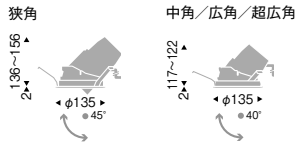

V Free 100-242 355° 断熱施工 不可 LED光源寿命 40,000時間 特許 出願中

本体 **125** 埋込穴

電源ユニット ※ [] コック付の表記は1400TYPEの仕様です。

4000K (ナチュラルホワイト) Ra82

3000K (電球色) Ra85

3000K Ra95

OPTION

スマートレズシステム (無線信号制御方式) ▶P.643