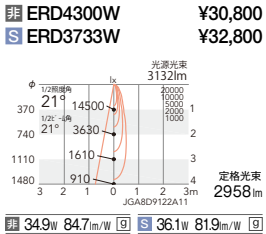

V Free 100-242 355° 断熱施工 不可 LED光源寿命 40,000時間 特許 出願中

本体 **125** 埋込穴

電源ユニット ※ [] コック付の表記は1400TYPEの仕様です。

4000K (ナチュラルホワイト) Ra82

3000K (電球色) Ra85

3000K Ra95

OPTION

スマートレズシステム (無線信号制御方式) ▶P.643