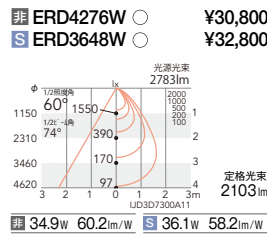

V Free 100-242 355° 断熱施工 不可 LED光源寿命 40,000時間 特許 出願中

本体 **125** 埋込穴

電源ユニット ※ [] コック付の表記は1400TYPEの仕様です。

4000K (ナチュラルホワイト) Ra82

3000K (電球色) Ra85

3000K Ra95

OPTION

スマートレズシステム (無線信号制御方式) ▶P.643