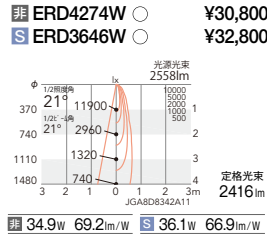

V Free 100-242 355° 断熱施工 不可 LED光源寿命 40,000時間 特許 出願中

本体 **125** 埋込穴

電源ユニット ※ [] コック付の表記は1400TYPEの仕様です。

4000K (ナチュラルホワイト) Ra82

3000K (電球色) Ra85

3000K Ra95

OPTION

スマートレズシステム (無線信号制御方式) ▶P.643