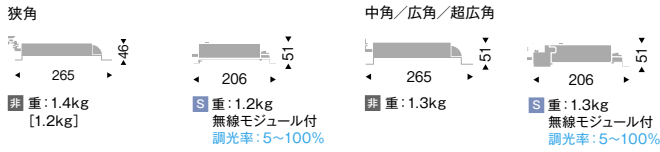

V Free 100-242 355° 断熱施工 不可 LED光源寿命 40,000時間 特許 出願中

本体 **125** 埋込穴

電源ユニット ※ [] コック付の表記は1400TYPEの仕様です。

4000K (ナチュラルホワイト) Ra82

3000K (電球色) Ra85

3000K Ra95

OPTION

スマートレズシステム (無線信号制御方式) ▶P.643