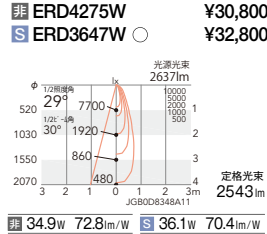

V Free 100-242 355° 断熱施工 不可 LED光源寿命 40,000時間 特許 出願中

本体 **125** 埋込穴

電源ユニット ※ [] コック付の表記は1400TYPEの仕様です。

4000K (ナチュラルホワイト) Ra82

3000K (電球色) Ra85

3000K Ra95

OPTION

スマートレズシステム (無線信号制御方式) ▶P.643