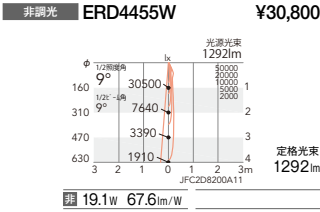

V Free 100-242 355° 断熱施工 不可 LED光源寿命 40,000時間 特許 出願中

本体 **125** 埋込穴

電源ユニット ※ [] コック付の表記は1400TYPEの仕様です。

4000K (ナチュラルホワイト) Ra82

3000K (電球色) Ra85

3000K Ra95

OPTION

スマートレズシステム (無線信号制御方式) ▶P.643