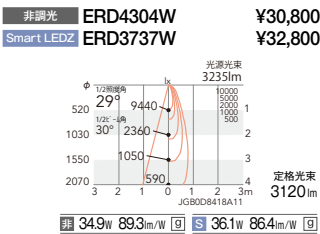

V Free 100-242 355° 断熱施工 不可 LED光源寿命 40,000時間 特許 出願中

本体 **125** 埋込穴

電源ユニット ※ [] コック付の表記は1400TYPEの仕様です。

4000K (ナチュラルホワイト) Ra82

3000K (電球色) Ra85

3000K Ra95

OPTION

スマートレズシステム (無線信号制御方式) ▶P.643