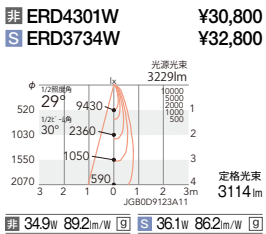

V Free 100-242 355° 断熱施工 不可 LED光源寿命 40,000時間 特許 出願中

本体 **125** 埋込穴

電源ユニット ※ [] コック付の表記は1400TYPEの仕様です。

4000K (ナチュラルホワイト) Ra82

3000K (電球色) Ra85

3000K Ra95

OPTION

スマートレズシステム (無線信号制御方式) ▶P.643