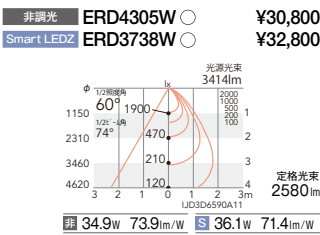

V Free 100-242 355° 断熱施工 不可 LED光源寿命 40,000時間 特許 出願中

本体 **125** 埋込穴

電源ユニット ※ [] コック付の表記は1400TYPEの仕様です。

4000K (ナチュラルホワイト) Ra82

3000K (電球色) Ra85

3000K Ra95

OPTION

スマートレズシステム (無線信号制御方式) ▶P.643