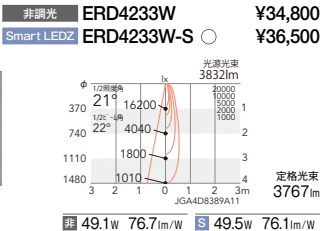

[ビーム角 15°]

狭角配光(反射板制御)

21°

[ビーム角 22°]

中角配光

29°

[ビーム角 30°]

広角配光