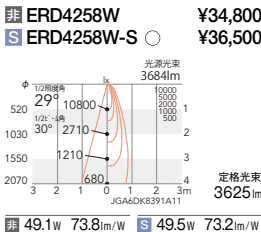

[ビーム角 15°]

狭角配光(反射板制御)

21°

[ビーム角 22°]

中角配光

29°

[ビーム角 30°]

広角配光