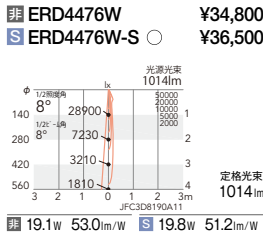

8°

[ビーム角 8°]

狭角配光(反射板制御)
[1400TYPE]