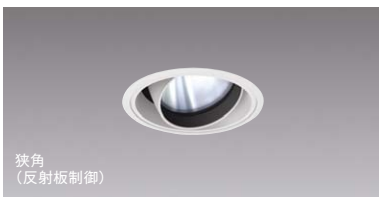

150埋込穴 ユニバーサルダウンライト
LEDZ ARCHI series

セラメタプレミアS 70W 器具相当
4000TYPE

LEDモジュール
枠:アルミダイキャスト(白艶消)
コーン:アルミダイキャスト
電源ユニット付
電源ユニット別梱包
断熱施工不可
LED交換不可

消費電力
非調光 [49.1W [100-242V]
[1400TYPE : 19.1W]
Smart LEDZ [49.5W [100-242V]
[1400TYPE : 19.8W]

特注対応
ラインナップ以外の指定色塗装や配光・光色の組み合わせも
特注にて承ります。詳しくはお問い合わせください。

4200K アールホワイト Ra95

3500K アールホワイト Ra95

3000K アールホワイト Ra95

8°

[ビーム角 8°]

狭角配光(反射板制御)
[1400TYPE]

15°