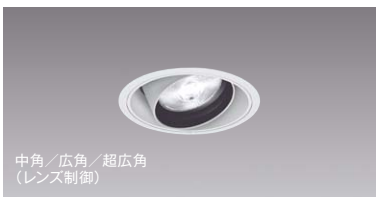

150埋込穴 ユニバーサルダウンライト
LEDZ ARCHI series

セラメタプレミアS 70W 器具相当
4000TYPE

LEDモジュール
枠:アルミダイキャスト(白艶消)
コーン:アルミダイキャスト
電源ユニット付
電源ユニット別梱包
断熱施工不可
LED交換不可

消費電力
非調光 [49.1W [100-242V]
[1400TYPE : 19.1W]
Smart LEDZ [49.5W [100-242V]
[1400TYPE : 19.8W]