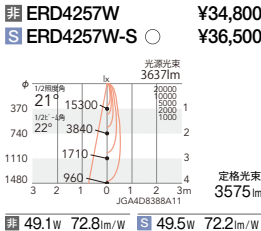

[ビーム角 15°]

狭角配光(反射板制御)

21°

[ビーム角 22°]

中角配光

29°

[ビーム角 30°]

広角配光