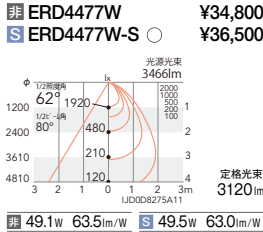

62°

[ビーム角 80°]

超広角配光

非調光 Smart LEDZ 無線調光 工場在庫品:標準納期 受注後7日前後(詳細はお問い合わせください)

弊社商品の器具不点灯などの故障に対し、3年間の無償保証に加え、2年間の無償提供させていただきます。(一部の対象商品は、5年間の無償提供。詳しくはP.858をご確認ください。)

特別な記載のないものは、写真方向以外の取付けはできません。掲載されている一部の画像やデータは色や明るさを表現したシミュレーションです。実際と仕様が異なる場合がありますのでご了承ください。

発売予定商品イメージ仕様については、開発中であるため最終仕様とは異なる場合がございます。ご了承ください。LED素子は白熱灯・蛍光灯などの一般光源に比べ、ラックがあるため発光色、明るさが異なる場合がありますのでご了承ください。