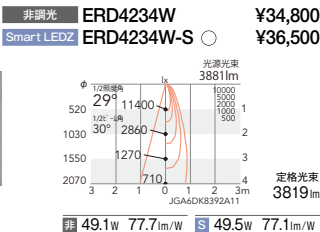

[ビーム角 15°]

狭角配光(反射板制御)

21°

[ビーム角 22°]

中角配光

29°

[ビーム角 30°]

広角配光