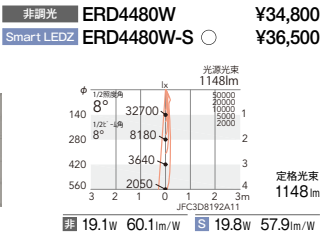

8°

[ビーム角 8°]

狭角配光(反射板制御)
[1400TYPE]