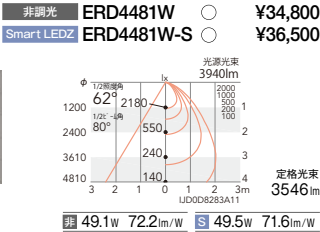

62°

[ビーム角 80°]

超広角配光

非調光 Smart LEDZ 無線調光 工場在庫品:標準納期 受注後7日前後(詳細はお問い合わせください)

弊社商品の器具不点灯などの故障に対し、3年間の無償保証に加え、2年間の無償提供させていただきます。(一部の対象商品は、5年間の無償提供。詳しくはP.858をご確認ください。)

特別な記載のないものは、写真方向以外の取付けはできません。掲載されている一部の画像やデータは色や明るさを表現したシミュレーションです。実際と仕様が異なる場合がありますのでご了承ください。

発売予定商品イメージ仕様については、開発中であるため最終仕様とは異なる場合がございます。ご了承ください。LED素子は白熱灯・蛍光灯などの一般光源に比べ、ラックがあるため発光色、明るさが異なる場合がありますのでご了承ください。