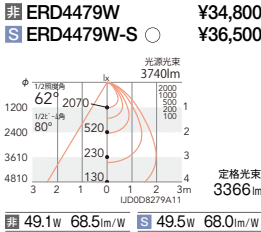

62°

[ビーム角 80°]

超広角配光

非調光 Smart LEDZ 無線調光 工場在庫品:標準納期 受注後7日前後(詳細はお問い合わせください)

弊社商品の器具不点灯などの故障に対し、3年間の無償保証に加え、2年間の無償提供させていただきます。(一部の対象商品は、5年間の無償提供。詳しくはP.858をご確認ください。)

特別な記載のないものは、写真方向以外の取付けはできません。掲載されている一部の画像やデータは色や明るさを表現したシミュレーションです。実際と仕様が異なる場合がありますのでご了承ください。

発売予定商品イメージ仕様については、開発中であるため最終仕様とは異なる場合がございます。ご了承ください。LED素子は白熱灯・蛍光灯などの一般光源に比べ、ラックがあるため発光色、明るさが異なる場合がありますのでご了承ください。