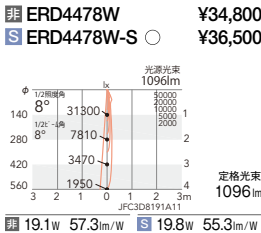

8°

[ビーム角 8°]

狭角配光(反射板制御)
[1400TYPE]