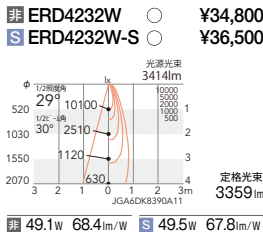

[ビーム角 15°]

狭角配光(反射板制御)

21°

[ビーム角 22°]

中角配光

29°

[ビーム角 30°]

広角配光