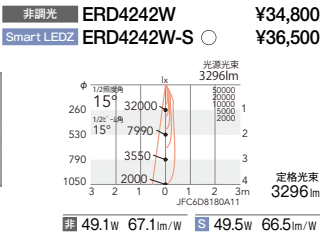

[ビーム角 15°]

狭角配光(反射板制御)

21°

[ビーム角 22°]

中角配光

29°

[ビーム角 30°]

広角配光