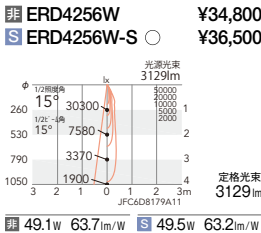

[ビーム角 15°]

狭角配光(反射板制御)

21°

[ビーム角 22°]

中角配光

29°

[ビーム角 30°]

広角配光