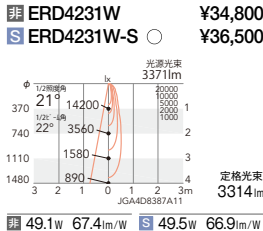

[ビーム角 15°]

狭角配光(反射板制御)

21°

[ビーム角 22°]

中角配光

29°

[ビーム角 30°]

広角配光