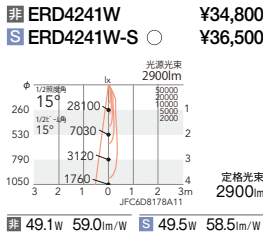

[ビーム角 15°]

狭角配光(反射板制御)

21°

[ビーム角 22°]

中角配光

29°

[ビーム角 30°]

広角配光