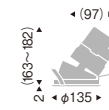

CDM-TC70W 器具相当
Rs-12

V Free 100-242 | Glare Cut 35° | 35° | 35° | 断熱施工 不可 | LED光源寿命 40,000時間 | 特許登録済

LEDモジュール
枠:アルミダイキャスト(白艶消)
コーン:アルミダイキャスト
(鏡面マット仕上)
配光制御レンズ:樹脂(透明消)
電源ユニット付
電源ユニット別梱包
断熱施工不可

消費電力
■ 21.8W [100-242V]
■ S 22.8W [100-242V]

本体 **125** 埋込穴

電源ユニット

特注対応
ラインナップ以外の指定色塗装や配光・光色の組み合わせも
特注にて承ります。詳しくはお問い合わせください。

4000K (ナチュラルホワイト) Ra85

3000K (電球色) Ra85

14°

【ビーム角】
14°
狭角配光

非調光 ERD3878S ○ ￥26,500
Smart LEDZ ERD3878S-S ○ ￥29,800

非調光 ERD3879S ○ ￥26,500
Smart LEDZ ERD3879S-S ○ ￥29,800

23°

【ビーム角】
24°
中角配光

非調光 ERD2305S ○ ￥26,500
Smart LEDZ ERD2305S-S ○ ￥29,800

非調光 ERD2306S ○ ￥26,500
Smart LEDZ ERD2306S-S ○ ￥29,800

34°

【ビーム角】
37°
広角配光

非調光 ERD2307S ○ ￥26,500
Smart LEDZ ERD2307S-S ○ ￥29,800

非調光 ERD2308S ○ ￥26,500
Smart LEDZ ERD2308S-S ○ ￥29,800

OPTION

スマートレッズシステム
(無線信号制御方式)
▶P.643

ディフュージョン
レンズ
RB-371F
¥2,500

スプレッド
レンズ
B-921F
¥4,700

ご使用の際は、狭角配光
タイプとの組み合わせを
おすすめします。

■非調光 ■ Smart LEDZ 無線調光 ○工場在庫品・標準納期 受注後7日前後 (詳細はお問い合わせください) □グリーン購入法対象機種適合品

この紙面に掲載の全商品の価格には、消費税は含まれておりません。
巻末の「カタログガイド」に記載されている内容をご確認の上、ご使用願います。
※製品を安全にお使いいただくために、巻末の「ご使用上の注意▶P.872」及び「仕様図」「取扱説明書」を必ずご確認ください。

※一般屋内専用です。湿気・水気のある所や油飛沫・塵埃などがある場所ではご使用に耐えられませんのでご注意ください。
照明器具には寿命があります。設置して8~10年経つと、外観に異常がなくても内部の劣化は進行しています。点検・交換してください。

無線モジュールは使用環境により最大通信可能距離を満足できないことがあります。
(無線信号制御方式) スマートレッズシステム▶P.643
メンテナンス用LEDモジュール(別売)▶P.870
メンテナンス用専用電源ユニット(別売)▶P.866