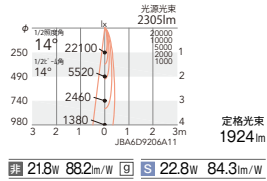

23°

【ビーム角】
24°
中角配光

非調光 ERD2305S ○ ￥26,500
Smart LEDZ ERD2305S-S ○ ￥29,800

非調光 ERD2306S ○ ￥26,500
Smart LEDZ ERD2306S-S ○ ￥29,800