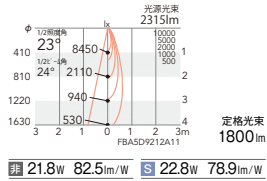

非調光 ERD3879S ○ ￥26,500
Smart LEDZ ERD3879S-S ○ ￥29,800

23°

【ビーム角】
24°
中角配光

非調光 ERD2305S ○ ￥26,500
Smart LEDZ ERD2305S-S ○ ￥29,800

非調光 ERD2306S ○ ￥26,500
Smart LEDZ ERD2306S-S ○ ￥29,800

34°

【ビーム角】
37°
広角配光

非調光 ERD2307S ○ ￥26,500
Smart LEDZ ERD2307S-S ○ ￥29,800