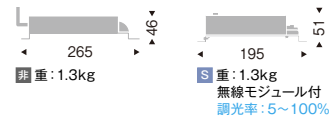

特注対応
ラインナップ以外の指定色塗装や配光・光色の組み合わせも
特注にて承ります。詳しくはお問い合わせください。

4000K (ナチュラルホワイト) Ra85

3000K (電球色) Ra85

14°

【ビーム角】
14°
狭角配光

非調光 ERD3878S ○ ￥26,500
Smart LEDZ ERD3878S-S ○ ￥29,800

非調光 ERD3879S ○ ￥26,500
Smart LEDZ ERD3879S-S ○ ￥29,800