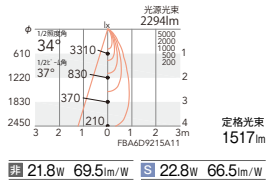

OPTION

スマートレッズシステム
(無線信号制御方式)
▶P.643

ディフュージョン
レンズ
RB-371F
¥2,500

スプレッド
レンズ
B-921F
¥4,700

ご使用の際は、狭角配光
タイプとの組み合わせを
おすすめします。

■非調光 ■ Smart LEDZ 無線調光 ○工場在庫品・標準納期 受注後7日前後 (詳細はお問い合わせください) □グリーン購入法対象機種適合品

この紙面に掲載の全商品の価格には、消費税は含まれておりません。
巻末の「カタログガイド」に記載されている内容をご確認の上、ご使用願います。
※製品を安全にお使いいただくために、巻末の「ご使用上の注意▶P.872」及び「仕様図」「取扱説明書」を必ずご確認ください。

※一般屋内専用です。湿気・水気のある所や油飛沫・塵埃などがある場所ではご使用に耐えられませんのでご注意ください。
照明器具には寿命があります。設置して8~10年経つと、外観に異常がなくても内部の劣化は進行しています。点検・交換してください。

無線モジュールは使用環境により最大通信可能距離を満足できないことがあります。
(無線信号制御方式) スマートレッズシステム▶P.643
メンテナンス用LEDモジュール(別売)▶P.870
メンテナンス用専用電源ユニット(別売)▶P.866