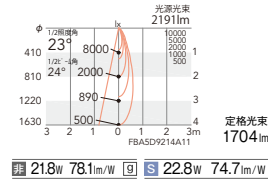

CDM-TC70W 器具相当
Rs-12

V Free 100-242 | Glare Cut 35° | 35° | 35° | 断熱施工 不可 | LED光源寿命 40,000時間 | 特許登録済

LEDモジュール
枠:アルミダイキャスト(白艶消)
コーン:アルミダイキャスト
(鏡面マット仕上)
配光制御レンズ:樹脂(透明消)
電源ユニット付
電源ユニット別梱包
断熱施工不可

消費電力
■ 21.8W [100-242V]
■ S 22.8W [100-242V]

非調光 ERD3879S ○ ￥26,500
Smart LEDZ ERD3879S-S ○ ￥29,800

23°

【ビーム角】
24°
中角配光

非調光 ERD2305S ○ ￥26,500
Smart LEDZ ERD2305S-S ○ ￥29,800

非調光 ERD2306S ○ ￥26,500
Smart LEDZ ERD2306S-S ○ ￥29,800

34°

【ビーム角】
37°
広角配光

非調光 ERD2307S ○ ￥26,500
Smart LEDZ ERD2307S-S ○ ￥29,800