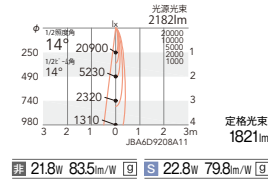

CDM-TC70W 器具相当
Rs-12

V Free 100-242 | Glare Cut 35° | 35° | 35° | 断熱施工 不可 | LED光源寿命 40,000時間 | 特許登録済

LEDモジュール
枠:アルミダイキャスト(白艶消)
コーン:アルミダイキャスト
(鏡面マット仕上)
配光制御レンズ:樹脂(透明消)
電源ユニット付
電源ユニット別梱包
断熱施工不可

消費電力
■ 21.8W [100-242V]
■ S 22.8W [100-242V]

非調光 ERD3879S ○ ￥26,500
Smart LEDZ ERD3879S-S ○ ￥29,800

23°

【ビーム角】
24°
中角配光

非調光 ERD2305S ○ ￥26,500
Smart LEDZ ERD2305S-S ○ ￥29,800

非調光 ERD2306S ○ ￥26,500
Smart LEDZ ERD2306S-S ○ ￥29,800

34°

【ビーム角】
37°
広角配光

非調光 ERD2307S ○ ￥26,500
Smart LEDZ ERD2307S-S ○ ￥29,800