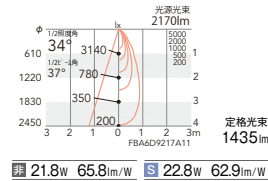

OPTION

スマートレッズシステム
(無線信号制御方式)
▶P.643

ディフュージョン
レンズ
RB-371F
¥2,500

スプレッド
レンズ
B-921F
¥4,700

ご使用の際は、狭角配光
タイプとの組み合わせを
おすすめします。

■非調光 ■ Smart LEDZ 無線調光 ○工場在庫品・標準納期 受注後7日前後 (詳細はお問い合わせください) □グリーン購入法対象機種適合品

この紙面に掲載の全商品の価格には、消費税は含まれておりません。
巻末の「カタログガイド」に記載されている内容をご確認の上、ご使用願います。
※製品を安全にお使いいただくために、巻末の「ご使用上の注意▶P.872」及び「仕様図」「取扱説明書」を必ずご確認ください。

※一般屋内専用です。湿気・水気のある所や油飛沫・塵埃などがある場所ではご使用に耐えられませんのでご注意ください。
照明器具には寿命があります。設置して8~10年経つと、外観に異常がなくても内部の劣化は進行しています。点検・交換してください。

無線モジュールは使用環境により最大通信可能距離を満足できないことがあります。
(無線信号制御方式) スマートレッズシステム▶P.643
メンテナンス用LEDモジュール(別売)▶P.870
メンテナンス用専用電源ユニット(別売)▶P.866