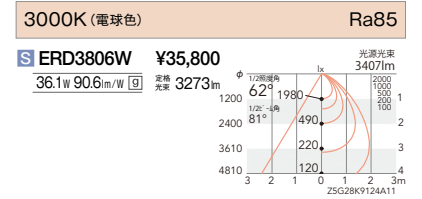

LED モジュール付
 枠：アルミダイキャスト（白艶消）
 コーン：アルミ（白艶消）
 電源内蔵
 断熱施工不可

3000 TYPE 150
埋込穴

消費電力
S 36.1W [100-242V]

● セラメタ70W 器具相当
 3000TYPE

▲ 62°
 [ビーム角 81°]
 超広角配光

OPTION

スマートレッズシステム
 (無線信号制御方式)
 ▶P.643

S Smart LEDZ 無線調光 9 グリーン購入法対象機種適合品