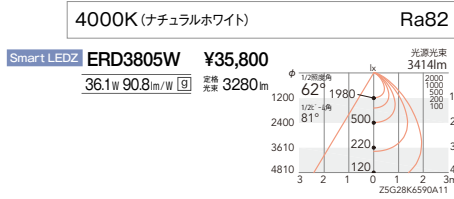

LED モジュール付
 枠：アルミダイキャスト（白艶消）
 コーン：アルミ（白艶消）
 電源内蔵
 断熱施工不可

3000 TYPE 150
埋込穴

消費電力
S 36.1W [100-242V]

● セラメタ70W 器具相当
 3000TYPE

▲ 62°
 [ビーム角 81°]
 超広角配光

OPTION

スマートレッズシステム
 (無線信号制御方式)
 ▶P.643

S Smart LEDZ 無線調光 9 グリーン購入法対象機種適合品