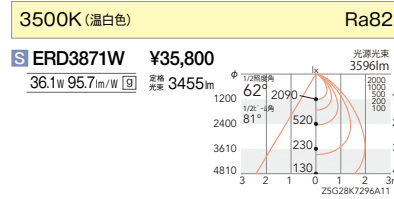

LED モジュール付
 枠：アルミダイキャスト（白艶消）
 コーン：アルミ（白艶消）
 電源内蔵
 断熱施工不可

3000 TYPE 150
埋込穴

消費電力
S 36.1W [100-242V]

● セラメタ70W 器具相当
 3000TYPE

▲ 62°
 [ビーム角 81°]
 超広角配光

OPTION

スマートレッズシステム
 (無線信号制御方式)
 ▶P.643

S Smart LEDZ 無線調光 9 グリーン購入法対象機種適合品