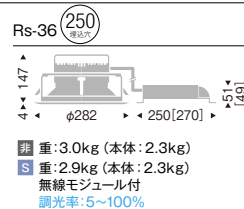

250埋込穴 リプレイスダウンライト

LEDZ Rs series

LEDモジュール
 枠：アルミダイキャスト（白艶消）
 コーン：アルミ（白艶消）
 電源ユニット付
 電源ユニット別梱包
 断熱施工不可

消費電力
 非 79.9W [100-242V]
 S 79.0W [100-242V]

水銀ランプ400W 器具相当
 Rs-48

消費電力
 非 60.1W [100-242V]
 S 60.0W [100-242V]