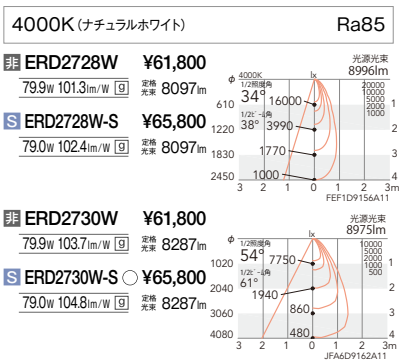

250埋込穴 リプレイスダウンライト

LEDZ Rs series

LEDモジュール
 枠：アルミダイキャスト（白艶消）
 コーン：アルミ（白艶消）
 電源ユニット付
 電源ユニット別梱包
 断熱施工不可

消費電力
 非 79.9W [100-242V]
 S 79.0W [100-242V]

水銀ランプ400W 器具相当
 Rs-48

消費電力
 非 60.1W [100-242V]
 S 60.0W [100-242V]