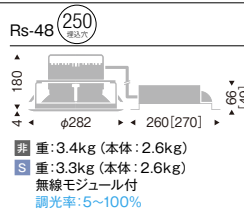

250埋込穴 リプレイスダウンライト

LEDZ Rs series

LEDモジュール
 枠：アルミダイキャスト（白艶消）
 コーン：アルミ（白艶消）
 電源ユニット付
 電源ユニット別梱包
 断熱施工不可

消費電力
 非 79.9W [100-242V]
 S 79.0W [100-242V]

水銀ランプ400W 器具相当
 Rs-48

消費電力
 非 60.1W [100-242V]
 S 60.0W [100-242V]