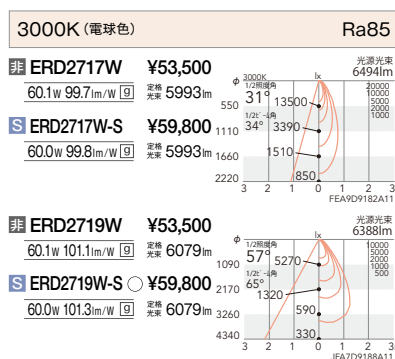

消費電力
非 60.1W [100-242V]
S 60.0W [100-242V]

メタルハライドランプ250W 器具相当
Rs-36