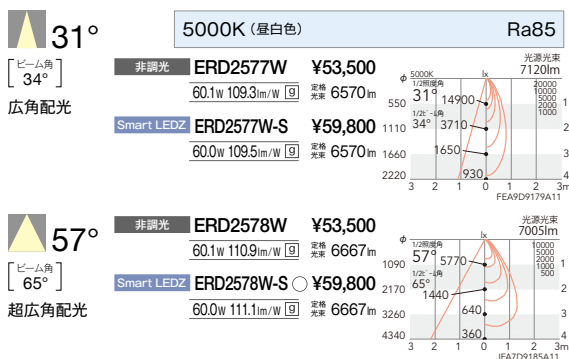

消費電力
非 60.1W [100-242V]
S 60.0W [100-242V]

メタルハライドランプ250W 器具相当
Rs-36