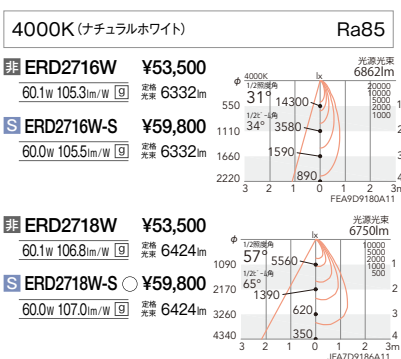

消費電力
非 60.1W [100-242V]
S 60.0W [100-242V]

メタルハライドランプ250W 器具相当
Rs-36