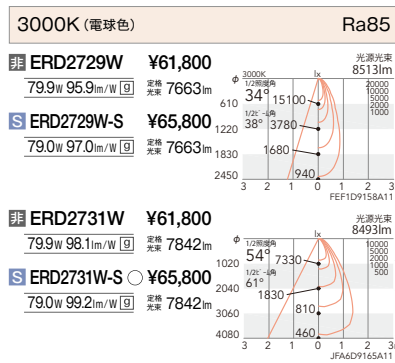

250埋込穴 リプレイスダウンライト

LEDZ Rs series

LEDモジュール
 枠：アルミダイキャスト（白艶消）
 コーン：アルミ（白艶消）
 電源ユニット付
 電源ユニット別梱包
 断熱施工不可

消費電力
 非 79.9W [100-242V]
 S 79.0W [100-242V]

水銀ランプ400W 器具相当
 Rs-48

消費電力
 非 60.1W [100-242V]
 S 60.0W [100-242V]