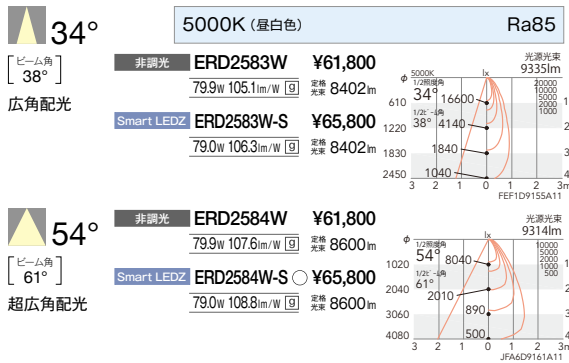

250埋込穴 リプレイスダウンライト

LEDZ Rs series

LEDモジュール
 枠：アルミダイキャスト（白艶消）
 コーン：アルミ（白艶消）
 電源ユニット付
 電源ユニット別梱包
 断熱施工不可

消費電力
 非 79.9W [100-242V]
 S 79.0W [100-242V]

水銀ランプ400W 器具相当
 Rs-48

消費電力
 非 60.1W [100-242V]
 S 60.0W [100-242V]