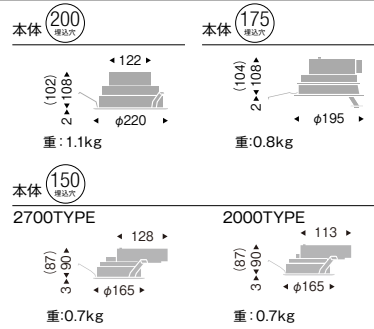

FHT42W×2 器具相当 2700TYPE

200埋込穴	5000K (昼白色) Ra82	4000K (ナチュラルホワイト) Ra82	3500K (温白色) Ra82	3000K (電球色) Ra82
61° [ビーム角 94°] 超広角配光	非調光 ERD6089W NEW ¥24,500 Smart LEDZ ERD3745W ¥27,500 光源光束 2565lm 定格光束 2565lm	非調光 ERD6090W NEW ¥24,500 Smart LEDZ ERD3746W ¥27,500 光源光束 2350lm 定格光束 2350lm	非調光 ERD6091W NEW ¥24,500 Smart LEDZ ERD3747W ¥27,500 光源光束 2313lm 定格光束 2313lm	非調光 ERD6092W NEW ¥24,500 Smart LEDZ ERD3748W ¥27,500 光源光束 2247lm 定格光束 2247lm
175埋込穴	非調光 ERD6093W NEW ¥24,500 Smart LEDZ ERD5316W ¥27,500 光源光束 2429lm 定格光束 2429lm	非調光 ERD6094W NEW ¥24,500 Smart LEDZ ERD5317W ¥27,500 光源光束 2226lm 定格光束 2226lm	非調光 ERD6095W NEW ¥24,500 Smart LEDZ ERD5318W ¥27,500 光源光束 2191lm 定格光束 2191lm	非調光 ERD6096W NEW ¥24,500 Smart LEDZ ERD5319W ¥27,500 光源光束 2127lm 定格光束 2127lm

150埋込穴	3500K アバレルホワイト Ra95	3000K アバレルホワイト Ra95
61° [ビーム角 94°] 超広角配光	非調光 ERD6097W NEW ¥24,500 Smart LEDZ ERD5324W ¥27,500 光源光束 1474lm 定格光束 1474lm	非調光 ERD6098W NEW ¥24,500 Smart LEDZ ERD5325W ¥27,500 光源光束 1403lm 定格光束 1403lm

FHT32W×2 器具相当 2000TYPE

200埋込穴	5000K (昼白色) Ra82	4000K (ナチュラルホワイト) Ra82	3500K (温白色) Ra82	3000K (電球色) Ra82
61° [ビーム角 94°] 超広角配光	非調光 ERD6099W NEW ¥21,500 Smart LEDZ ERD4065W ¥23,500 光源光束 2140lm 定格光束 2140lm	非調光 ERD6100W NEW ¥21,500 Smart LEDZ ERD4066W ¥23,500 光源光束 1960lm 定格光束 1960lm	非調光 ERD6101W NEW ¥21,500 Smart LEDZ ERD4067W ¥23,500 光源光束 1930lm 定格光束 1930lm	非調光 ERD6102W NEW ¥21,500 Smart LEDZ ERD4068W ¥23,500 光源光束 1874lm 定格光束 1874lm
150埋込穴	非調光 ERD6103W NEW ¥21,500 Smart LEDZ ERD5326W ¥23,500 光源光束 1214lm 定格光束 1214lm	非調光 ERD6104W NEW ¥21,500 Smart LEDZ ERD5327W ¥23,500 光源光束 1156lm 定格光束 1156lm		

非調光 Smart LEDZ 無線調光 グリーン購入法対象機種適合品

弊社の器具不点灯などの故障に対し、3年間の無償保証に加え、2年間の無償提供させていただきます。(一部の対象商品は、5年間の無償提供。)詳しくはP.658をご確認ください。

特別な記載のないものは、写真方向以外の取付けはできません。掲載されている一部の画像やデータは色や明るさを表現したシミュレーションです。実際と仕様が異なる場合がありますのでご了承ください。

発売予定商品イメージ仕様については、開発中であるため最終仕様とは異なる場合がございます。ご了承ください。LED素子は白熱灯蛍光灯などの一般光源に比べ(ラックがあるため)発光色、明るさが異なる場合がありますのでご了承ください。