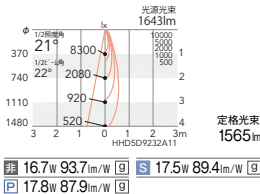

3000K (電球色) Ra85

非 ERD2153W ¥19,800
S ERD2153W-S ¥22,800
P ERD2153W-P ¥23,800

37°
[ビーム角 40°]

非調光 ERD2154W ¥19,800
Smart LEDZ ERD2154W-S ¥22,800
PWM制御 ERD2154W-P ¥23,800

広角配光

非 ERD2155W ¥19,800
S ERD2155W-S ¥22,800
P ERD2155W-P ¥23,800