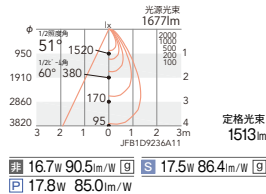

51°
[ビーム角 60°]

非調光 ERD2157W ¥19,800
Smart LEDZ ERD2157W-S ¥22,800
PWM制御 ERD2157W-P ¥23,800

超広角配光