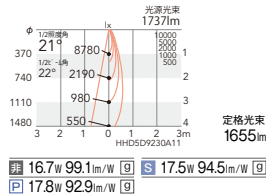

4000K (ナチュラルホワイト) Ra85

21°
[ビーム角 22°]

非調光 ERD2151W ¥19,800
Smart LEDZ ERD2151W-S ¥22,800
PWM制御 ERD2151W-P ¥23,800

中角配光