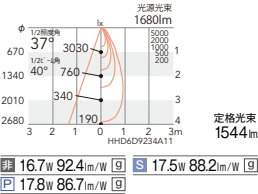

3000K (電球色) Ra85

非 ERD2153W ¥19,800
S ERD2153W-S ¥22,800
P ERD2153W-P ¥23,800

37°
[ビーム角 40°]

非調光 ERD2154W ¥19,800
Smart LEDZ ERD2154W-S ¥22,800
PWM制御 ERD2154W-P ¥23,800

広角配光

非 ERD2155W ¥19,800
S ERD2155W-S ¥22,800
P ERD2155W-P ¥23,800