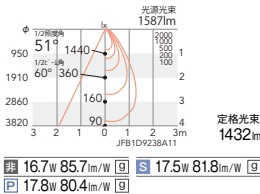

非 ERD2159W ¥19,800
S ERD2159W-S ¥22,800
P ERD2159W-P ¥23,800