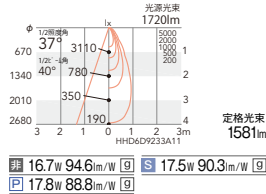

3000K (電球色) Ra85

非 ERD2153W ¥19,800
S ERD2153W-S ¥22,800
P ERD2153W-P ¥23,800

37°
[ビーム角 40°]

非調光 ERD2154W ¥19,800
Smart LEDZ ERD2154W-S ¥22,800
PWM制御 ERD2154W-P ¥23,800

広角配光

非 ERD2155W ¥19,800
S ERD2155W-S ¥22,800
P ERD2155W-P ¥23,800