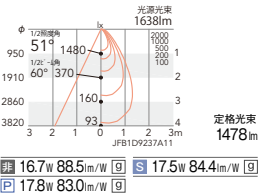

非 ERD2156W ¥19,800
S ERD2156W-S ¥22,800
P ERD2156W-P ¥23,800

51°
[ビーム角 60°]

非調光 ERD2157W ¥19,800
Smart LEDZ ERD2157W-S ¥22,800
PWM制御 ERD2157W-P ¥23,800

超広角配光

非 ERD2158W ¥19,800
S ERD2158W-S ¥22,800
P ERD2158W-P ¥23,800