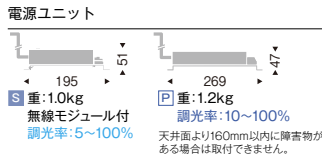

100 埋込穴 **ベースダウンライト 白コーン**
LEDZ.Rs series

セラメタ35W/FHT32W×2 器具相当
Rs-9

V Free 100-242V | Glare Cut 20° | 断熱施工 不可 | LED光源寿命 40,000時間 | 特許 登録済

LEDモジュール
枠:アルミダイキャスト(白艶消)
コーン:アルミ(白艶消)
電源ユニット付
電源ユニット別梱包
断熱施工不可

消費電力
非 16.7W [100-242V]
S 17.5W [100-242V]
P 17.8W [100-242V]