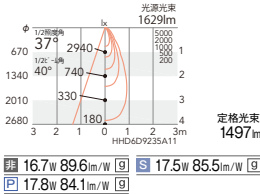

非 ERD2156W ¥19,800
S ERD2156W-S ¥22,800
P ERD2156W-P ¥23,800