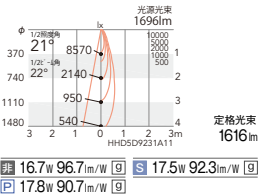

3000K (電球色) Ra85

非 ERD2153W ¥19,800
S ERD2153W-S ¥22,800
P ERD2153W-P ¥23,800

37°
[ビーム角 40°]

非調光 ERD2154W ¥19,800
Smart LEDZ ERD2154W-S ¥22,800
PWM制御 ERD2154W-P ¥23,800

広角配光

非 ERD2155W ¥19,800
S ERD2155W-S ¥22,800
P ERD2155W-P ¥23,800