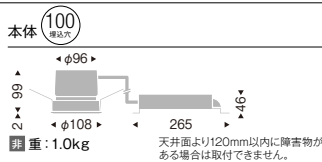

100 埋込穴 **ベースダウンライト 白コーン**
LEDZ.Rs series

セラメタ35W/FHT32W×2 器具相当
Rs-9

V Free 100-242V | Glare Cut 20° | 断熱施工 不可 | LED光源寿命 40,000時間 | 特許 登録済

LEDモジュール
枠:アルミダイキャスト(白艶消)
コーン:アルミ(白艶消)
電源ユニット付
電源ユニット別梱包
断熱施工不可

消費電力
非 16.7W [100-242V]
S 17.5W [100-242V]
P 17.8W [100-242V]