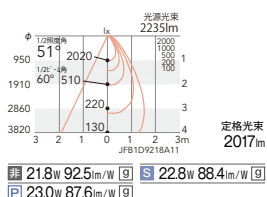

51°
[ビーム角 60°]
超広角配光

非調光 ERD2166W ¥24,800
Smart LEDZ ERD2166W-S ¥26,800
PWM制御 ERD2166W-P ¥27,800

非 ERD2167W ¥24,800
S ERD2167W-S ¥26,800
P ERD2167W-P ¥27,800