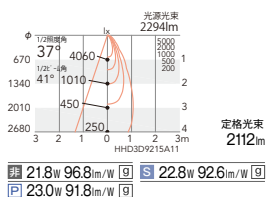

37°
[ビーム角 41°]
広角配光

非調光 ERD2163W ¥24,800
Smart LEDZ ERD2163W-S ¥26,800
PWM制御 ERD2163W-P ¥27,800

非 ERD2164W ¥24,800
S ERD2164W-S ¥26,800
P ERD2164W-P ¥27,800