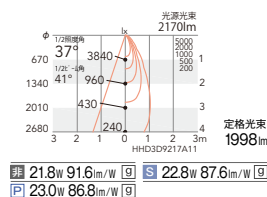

FHT42W×2 器具相当 Rs-12

V Free 100-242V Glare Cut 20° 断熱施工不可 LED光源寿命 40,000時間 意匠登録済 特許登録済

LEDモジュール
枠:アルミダイキャスト(白艶消)
コーン:アルミ(白艶消)
電源ユニット付
電源ユニット別梱包
断熱施工不可

消費電力
調 21.8W [100-242V]
S 22.8W [100-242V]
P 23.0W [100-242V]

4000K (ナチュラルホワイト) Ra85   3500K (温白色) Ra85   3000K (電球色) Ra85

21°
[ビーム角 22°]
中角配光

非調光 ERD2160W ¥24,800
Smart LEDZ ERD2160W-S ¥26,800
PWM制御 ERD2160W-P ¥27,800

非 ERD2161W ¥24,800
S ERD2161W-S ¥26,800
P ERD2161W-P ¥27,800

非 ERD2162W ¥24,800
S ERD2162W-S ¥26,800
P ERD2162W-P ¥27,800

37°
[ビーム角 41°]
広角配光

非調光 ERD2163W ¥24,800
Smart LEDZ ERD2163W-S ¥26,800
PWM制御 ERD2163W-P ¥27,800

非 ERD2164W ¥24,800
S ERD2164W-S ¥26,800
P ERD2164W-P ¥27,800

非 ERD2165W ¥24,800
S ERD2165W-S ¥26,800
P ERD2165W-P ¥27,800

51°
[ビーム角 60°]
超広角配光

非調光 ERD2166W ¥24,800
Smart LEDZ ERD2166W-S ¥26,800
PWM制御 ERD2166W-P ¥27,800

非 ERD2167W ¥24,800
S ERD2167W-S ¥26,800
P ERD2167W-P ¥27,800

非 ERD2168W ¥24,800
S ERD2168W-S ¥26,800
P ERD2168W-P ¥27,800

OPTION

Rs-12 拡散フィルター RB-318F ¥2,000

スマートレズシステム (無線信号制御方式) ▶P.643

ライトコントローラ (PWM信号制御) X-239WB (100V) X-240WB (200V-254V) ¥39,800 ▶P.648

GRAFIK Eye QS LUTRON. ▶P.646

非調光 Smart LEDZ 無線調光 PWM信号制御 工場在庫品:標準納期 受注後7日(詳細はお問い合わせください) グリーン購入法対象機種適合品

この紙面に掲載の全商品の価格には、消費税は含まれておりません。巻末の「カタログガイド」に記載されている内容をご確認の上、ご使用願います。 ※製品を安全にお使いいただくために、巻末の「ご使用上の注意」P.872) 及び「仕様図」「取扱説明書」を必ずご確認ください。

※一般屋内専用です。湿気・水気のある所や油飛沫・塵埃などがある場所ではご使用に耐えられない場合があります。照明器具には寿命があります。設置して8~10年経つと、外観に異常がなくても内部の劣化は進行しています。点検・交換してください。

無線モジュールは使用環境により最大通信可能距離を満足できないことがあります。(無線信号制御方式)スマートレズシステム▶P.643 メンテナンス用LEDモジュール(別売)▶P.870 メンテナンス用専用電源ユニット(別売)▶P.866