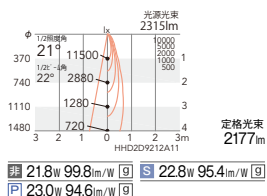

FHT42W×2 器具相当 Rs-12

V Free 100-242V Glare Cut 20° 断熱施工不可 LED光源寿命 40,000時間 意匠登録済 特許登録済

LEDモジュール
 枠:アルミダイキャスト(白艶消)
 コーン:アルミ(白艶消)
 電源ユニット付
 電源ユニット別梱包
 断熱施工不可

消費電力
 調 21.8W [100-242V]
 S 22.8W [100-242V]
 P 23.0W [100-242V]

4000K (ナチュラルホワイト) Ra85 3500K (温白色) Ra85 3000K (電球色) Ra85

21°
 [ビーム角 22°]
 中角配光

非調光 ERD2160W ¥24,800
 Smart LEDZ ERD2160W-S ¥26,800
 PWM制御 ERD2160W-P ¥27,800

非 ERD2161W ¥24,800
 S ERD2161W-S ¥26,800
 P ERD2161W-P ¥27,800