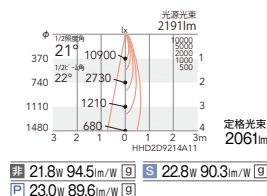

FHT42W×2 器具相当 Rs-12

V Free 100-242V Glare Cut 20° 断熱施工不可 LED光源寿命 40,000時間 意匠登録済 特許登録済

LEDモジュール
枠:アルミダイキャスト(白艶消)
コーン:アルミ(白艶消)
電源ユニット付
電源ユニット別梱包
断熱施工不可

消費電力
調 21.8W [100-242V]
S 22.8W [100-242V]
P 23.0W [100-242V]

4000K (ナチュラルホワイト) Ra85   3500K (温白色) Ra85   3000K (電球色) Ra85

21°
[ビーム角 22°]
中角配光

非調光 ERD2160W ¥24,800
Smart LEDZ ERD2160W-S ¥26,800
PWM制御 ERD2160W-P ¥27,800

非 ERD2161W ¥24,800
S ERD2161W-S ¥26,800
P ERD2161W-P ¥27,800

非 ERD2162W ¥24,800
S ERD2162W-S ¥26,800
P ERD2162W-P ¥27,800

37°
[ビーム角 41°]
広角配光

非調光 ERD2163W ¥24,800
Smart LEDZ ERD2163W-S ¥26,800
PWM制御 ERD2163W-P ¥27,800

非 ERD2164W ¥24,800
S ERD2164W-S ¥26,800
P ERD2164W-P ¥27,800

非 ERD2165W ¥24,800
S ERD2165W-S ¥26,800
P ERD2165W-P ¥27,800

51°
[ビーム角 60°]
超広角配光

非調光 ERD2166W ¥24,800
Smart LEDZ ERD2166W-S ¥26,800
PWM制御 ERD2166W-P ¥27,800

非 ERD2167W ¥24,800
S ERD2167W-S ¥26,800
P ERD2167W-P ¥27,800

非 ERD2168W ¥24,800
S ERD2168W-S ¥26,800
P ERD2168W-P ¥27,800

OPTION

Rs-12 拡散フィルター RB-318F ¥2,000

スマートレズシステム (無線信号制御方式) ▶P.643

ライトコントローラ (PWM信号制御) X-239WB (100V) X-240WB (200V-254V) ¥39,800 ▶P.648

GRAFIK Eye QS LUTRON. ▶P.646

非調光 Smart LEDZ 無線調光 PWM信号制御 工場在庫品:標準納期 受注後7日(詳細はお問い合わせください) グリーン購入法対象機種適合品

この紙面に掲載の全商品の価格には、消費税は含まれておりません。巻末の「カタログガイド」に記載されている内容をご確認の上、ご使用願います。 ※製品を安全にお使いいただくために、巻末の「ご使用上の注意」P.872) 及び「仕様図」「取扱説明書」を必ずご確認ください。

※一般屋内専用です。湿気・水気のある所や油飛沫・塵埃などがある場所ではご使用に耐えられない場合があります。照明器具には寿命があります。設置して8~10年経つと、外観に異常がなくても内部の劣化は進行しています。点検・交換してください。

無線モジュールは使用環境により最大通信可能距離を満足できないことがあります。(無線信号制御方式)スマートレズシステム▶P.643 メンテナンス用LEDモジュール(別売)▶P.870 メンテナンス用専用電源ユニット(別売)▶P.866