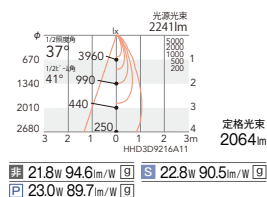

4000K (ナチュラルホワイト) Ra85 3500K (温白色) Ra85 3000K (電球色) Ra85

21°
 [ビーム角 22°]
 中角配光

非調光 ERD2160W ¥24,800
 Smart LEDZ ERD2160W-S ¥26,800
 PWM制御 ERD2160W-P ¥27,800

非 ERD2161W ¥24,800
 S ERD2161W-S ¥26,800
 P ERD2161W-P ¥27,800

非 ERD2162W ¥24,800
 S ERD2162W-S ¥26,800
 P ERD2162W-P ¥27,800

37°
 [ビーム角 41°]
 広角配光

非調光 ERD2163W ¥24,800
 Smart LEDZ ERD2163W-S ¥26,800
 PWM制御 ERD2163W-P ¥27,800

非 ERD2164W ¥24,800
 S ERD2164W-S ¥26,800
 P ERD2164W-P ¥27,800