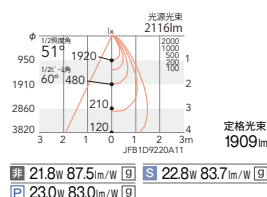

OPTION

Rs-12 拡散フィルター RB-318F ¥2,000

スマートレズシステム (無線信号制御方式) ▶P.643

ライトコントローラ (PWM信号制御) X-239WB (100V) X-240WB (200V-254V) ¥39,800 ▶P.648

GRAFIK Eye QS LUTRON. ▶P.646

非調光 Smart LEDZ 無線調光 PWM信号制御 工場在庫品:標準納期 受注後7日(詳細はお問い合わせください) グリーン購入法対象機種適合品

この紙面に掲載の全商品の価格には、消費税は含まれておりません。巻末の「カタログガイド」に記載されている内容をご確認の上、ご使用願います。 ※製品を安全にお使いいただくために、巻末の「ご使用上の注意」P.872) 及び「仕様図」「取扱説明書」を必ずご確認ください。

※一般屋内専用です。湿気・水気のある所や油飛沫・塵埃などがある場所ではご使用に耐えられない場合があります。照明器具には寿命があります。設置して8~10年経つと、外観に異常がなくても内部の劣化は進行しています。点検・交換してください。

無線モジュールは使用環境により最大通信可能距離を満足できないことがあります。(無線信号制御方式)スマートレズシステム▶P.643 メンテナンス用LEDモジュール(別売)▶P.870 メンテナンス用専用電源ユニット(別売)▶P.866