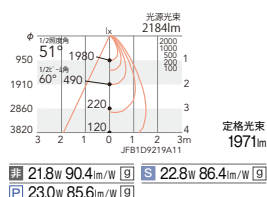

非 ERD2165W ¥24,800
 S ERD2165W-S ¥26,800
 P ERD2165W-P ¥27,800

51°
 [ビーム角 60°]
 超広角配光

非調光 ERD2166W ¥24,800
 Smart LEDZ ERD2166W-S ¥26,800
 PWM制御 ERD2166W-P ¥27,800

非 ERD2167W ¥24,800
 S ERD2167W-S ¥26,800
 P ERD2167W-P ¥27,800