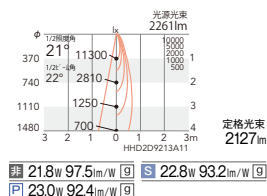

FHT42W×2 器具相当 Rs-12

V Free 100-242V Glare Cut 20° 断熱施工不可 LED光源寿命 40,000時間 意匠登録済 特許登録済

LEDモジュール
 枠:アルミダイキャスト(白艶消)
 コーン:アルミ(白艶消)
 電源ユニット付
 電源ユニット別梱包
 断熱施工不可

消費電力
 調 21.8W [100-242V]
 S 22.8W [100-242V]
 P 23.0W [100-242V]

4000K (ナチュラルホワイト) Ra85 3500K (温白色) Ra85 3000K (電球色) Ra85

21°
 [ビーム角 22°]
 中角配光

非調光 ERD2160W ¥24,800
 Smart LEDZ ERD2160W-S ¥26,800
 PWM制御 ERD2160W-P ¥27,800

非 ERD2161W ¥24,800
 S ERD2161W-S ¥26,800
 P ERD2161W-P ¥27,800