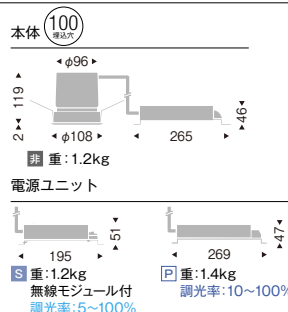

FHT42W×2 器具相当 Rs-12

V Free 100-242V Glare Cut 20° 断熱施工不可 LED光源寿命 40,000時間 意匠登録済 特許登録済

LEDモジュール
 枠:アルミダイキャスト(白艶消)
 コーン:アルミ(白艶消)
 電源ユニット付
 電源ユニット別梱包
 断熱施工不可

消費電力
 調 21.8W [100-242V]
 S 22.8W [100-242V]
 P 23.0W [100-242V]