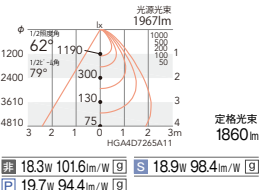

OPTION

スマートレゾシステム (無線信号制御方式) ▶P.643

ライトコントローラ (PWM信号制御)
X-239WB (100V)
X-240WB (200V-254V)
¥39,800
▶P.648

NEW RX-382W (100V)
¥17,800
▶P.648

GRAFIK Eye QS
LUTRON
▶P.646

非 非調光 S Smart LEDZ 無線調光 P PWM信号制御 ○ 工場在庫品: 標準納期 受注後7日後 (詳細はお問い合わせください) 9 グリーン購入法対象機種適合品

この紙面に掲載の全商品の価格には、消費税は含まれておりません。巻末の「カタログガイド」に記載されている内容をご確認の上、ご使用願います。※製品を安全にお使いいただくために、巻末の「ご使用上の注意▶P.872」及び「仕様図」「取扱説明書」を必ずご確認ください。

※一般屋内専用です。湿気・水気のある所や油飛沫・塵埃などがある場所ではご使用に耐えませんのでご注意ください。照明器具には寿命があります。設置して8~10年経つと、外観に異常がなくても内部の劣化は進行しています。点検・交換してください。

無線モジュールは使用環境により最大通信可能距離を満足できないことがあります。(無線信号制御方式)スマートレゾシステム▶P.643
メンテナンス専用電源ユニット(別売)▶P.867