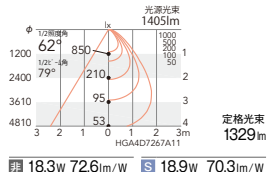

OPTION

スマートレゾシステム (無線信号制御方式) ▶P.643

ライトコントローラ (PWM信号制御)
X-239WB (100V)
X-240WB (200V-254V)
¥39,800
▶P.648

NEW RX-382W (100V)
¥17,800
▶P.648

GRAFIK Eye QS
LUTRON
▶P.646

非 非調光 S Smart LEDZ 無線調光 P PWM信号制御 ○ 工場在庫品: 標準納期 受注後7日後 (詳細はお問い合わせください) 9 グリーン購入法対象機種適合品

この紙面に掲載の全商品の価格には、消費税は含まれておりません。巻末の「カタログガイド」に記載されている内容をご確認の上、ご使用願います。※製品を安全にお使いいただくために、巻末の「ご使用上の注意▶P.872」及び「仕様図」「取扱説明書」を必ずご確認ください。

※一般屋内専用です。湿気・水気のある所や油飛沫・塵埃などがある場所ではご使用に耐えませんのでご注意ください。照明器具には寿命があります。設置して8~10年経つと、外観に異常がなくても内部の劣化は進行しています。点検・交換してください。

無線モジュールは使用環境により最大通信可能距離を満足できないことがあります。(無線信号制御方式)スマートレゾシステム▶P.643
メンテナンス専用電源ユニット(別売)▶P.867