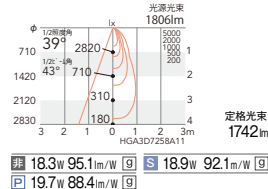

62°
[ビーム角 79°]
超広角配光

非調光	ERD4366W (白)	¥19,800
非調光	ERD4366B (黒)	¥19,800
Smart LEDZ	ERD3698W (白)	¥23,800
PWM制御	ERD4366W-P (白) ○	¥24,800

非	ERD5481W (白)	¥19,800
S	ERD5481W-S (白)	¥23,800
P	ERD5481W-P (白)	¥24,800

非	ERD4364W (白)	¥19,800
非	ERD4364B (黒)	¥19,800
S	ERD3696W (白)	¥23,800
P	ERD4364W-P (白) ○	¥24,800

非	ERD4430W (白)	¥19,800
非	ERD4430B (黒)	¥19,800
S	ERD3642W (白)	¥23,800