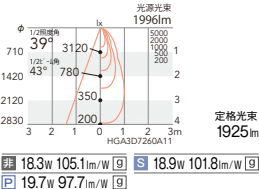

62°
[ビーム角 79°]
超広角配光

非調光	ERD4366W (白)	¥19,800
非調光	ERD4366B (黒)	¥19,800
Smart LEDZ	ERD3698W (白)	¥23,800
PWM制御	ERD4366W-P (白) ○	¥24,800

非	ERD5481W (白)	¥19,800
S	ERD5481W-S (白)	¥23,800
P	ERD5481W-P (白)	¥24,800

非	ERD4364W (白)	¥19,800
非	ERD4364B (黒)	¥19,800
S	ERD3696W (白)	¥23,800
P	ERD4364W-P (白) ○	¥24,800

非	ERD4430W (白)	¥19,800
非	ERD4430B (黒)	¥19,800
S	ERD3642W (白)	¥23,800