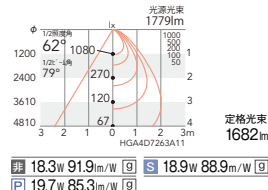

OPTION

スマートレゾシステム (無線信号制御方式) ▶P.643

ライトコントローラ (PWM信号制御)
X-239WB (100V)
X-240WB (200V-254V)
¥39,800
▶P.648

NEW RX-382W (100V)
¥17,800
▶P.648

GRAFIK Eye QS
LUTRON
▶P.646

非 非調光 S Smart LEDZ 無線調光 P PWM信号制御 ○ 工場在庫品: 標準納期 受注後7日後 (詳細はお問い合わせください) 9 グリーン購入法対象機種適合品

この紙面に掲載の全商品の価格には、消費税は含まれておりません。巻末の「カタログガイド」に記載されている内容をご確認の上、ご使用願います。※製品を安全にお使いいただくために、巻末の「ご使用上の注意▶P.872」及び「仕様図」「取扱説明書」を必ずご確認ください。

※一般屋内専用です。湿気・水気のある所や油飛沫・塵埃などがある場所ではご使用に耐えませんのでご注意ください。照明器具には寿命があります。設置して8~10年経つと、外観に異常がなくても内部の劣化は進行しています。点検・交換してください。

無線モジュールは使用環境により最大通信可能距離を満足できないことがあります。(無線信号制御方式)スマートレゾシステム▶P.643
メンテナンス専用電源ユニット(別売)▶P.867