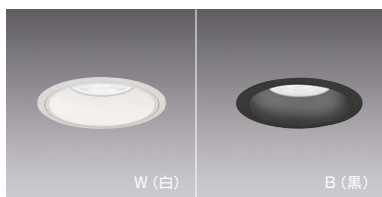

セラメタ35W/FHT32W×2 器具相当 1400 TYPE

V Free 100-242	Glare Cut 15	断熱施工 不可	LED光源寿命 40,000時間	特許 出願中
----------------	--------------	---------	------------------	--------

LEDモジュール  
枠：アルミダイキャスト  
コーン：アルミ  
電源ユニット付  
電源ユニット別梱包  
断熱施工不可

消費電力  
非 18.3W [100-242V]  
S 18.9W [100-242V]  
P 19.7W [100-242V]

電源ユニット

265mm 開重: 0.8kg 天井面より120mm以内に障害物がある場合は取付できません。	195mm 重: 0.8kg 無線モジュール付 調光率: 5~100%	269mm 重: 1.0kg 調光率: 10~100% 天井面より160mm以内に障害物がある場合は取付できません。
--	--	---