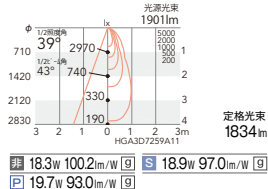

62°
[ビーム角 79°]
超広角配光

非調光	ERD4366W (白)	¥19,800
非調光	ERD4366B (黒)	¥19,800
Smart LEDZ	ERD3698W (白)	¥23,800
PWM制御	ERD4366W-P (白) ○	¥24,800

非	ERD5481W (白)	¥19,800
S	ERD5481W-S (白)	¥23,800
P	ERD5481W-P (白)	¥24,800

非	ERD4364W (白)	¥19,800
非	ERD4364B (黒)	¥19,800
S	ERD3696W (白)	¥23,800
P	ERD4364W-P (白) ○	¥24,800

非	ERD4430W (白)	¥19,800
非	ERD4430B (黒)	¥19,800
S	ERD3642W (白)	¥23,800