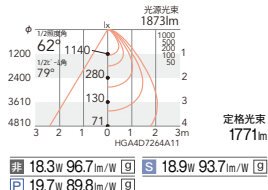

OPTION

スマートレゾシステム (無線信号制御方式) ▶P.643

ライトコントローラ (PWM信号制御)
X-239WB (100V)
X-240WB (200V-254V)
¥39,800
▶P.648

NEW RX-382W (100V)
¥17,800
▶P.648

GRAFIK Eye QS
LUTRON
▶P.646

非 非調光 S Smart LEDZ 無線調光 P PWM信号制御 ○ 工場在庫品: 標準納期 受注後7日後 (詳細はお問い合わせください) 9 グリーン購入法対象機種適合品

この紙面に掲載の全商品の価格には、消費税は含まれておりません。巻末の「カタログガイド」に記載されている内容をご確認の上、ご使用願います。※製品を安全にお使いいただくために、巻末の「ご使用上の注意▶P.872」及び「仕様図」「取扱説明書」を必ずご確認ください。

※一般屋内専用です。湿気・水気のある所や油飛沫・塵埃などがある場所ではご使用に耐えませんのでご注意ください。照明器具には寿命があります。設置して8~10年経つと、外観に異常がなくても内部の劣化は進行しています。点検・交換してください。

無線モジュールは使用環境により最大通信可能距離を満足できないことがあります。(無線信号制御方式)スマートレゾシステム▶P.643
メンテナンス専用電源ユニット(別売)▶P.867