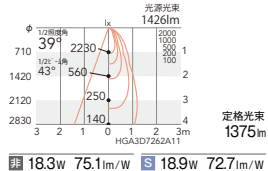

62°
[ビーム角 79°]
超広角配光

非調光	ERD4366W (白)	¥19,800
非調光	ERD4366B (黒)	¥19,800
Smart LEDZ	ERD3698W (白)	¥23,800
PWM制御	ERD4366W-P (白) ○	¥24,800

非	ERD5481W (白)	¥19,800
S	ERD5481W-S (白)	¥23,800
P	ERD5481W-P (白)	¥24,800

非	ERD4364W (白)	¥19,800
非	ERD4364B (黒)	¥19,800
S	ERD3696W (白)	¥23,800
P	ERD4364W-P (白) ○	¥24,800

非	ERD4430W (白)	¥19,800
非	ERD4430B (黒)	¥19,800
S	ERD3642W (白)	¥23,800