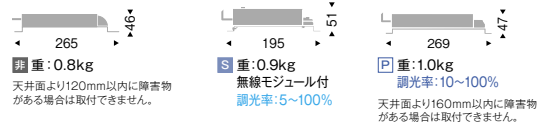

セラメタ35W/FHT32W×2 器具相当
1400TYPE

V Free 100-242 | Glare Cut 30 | 断熱施工 不可 | LED光源寿命 40,000時間 | 特許 出願中

LEDモジュール
枠:アルミダイキャスト
コーン:アルミ(鏡面マット仕上)
電源ユニット付
電源ユニット別梱包
断熱施工不可

消費電力
非 18.3W [100-242V]
S 18.9W [100-242V]
P 19.7W [100-242V]

本体 100埋込穴

電源ユニット

4000K (ナチュラルホワイト) Ra82

3500K (温白色) Ra82

3000K (電球色) Ra85

3000K Ra95 Hi-CRI クリア

39°
[ビーム角]
43°
広角配光

非調光 ERD4401S (白) ¥19,800
Smart LEDZ ERD3667S (白) ¥23,800
PWM制御 ERD4401S-P (白) ¥24,800

非 ERD4399S (白) ¥19,800
S ERD3665S (白) ¥23,800
P ERD4399S-P (白) ¥24,800

非 ERD4437S (白) ¥19,800
S ERD3852S (白) ¥23,800

60°
[ビーム角]
68°
超広角配光

非調光 ERD4402S (白) ¥19,800
非調光 ERD4402B (黒) ¥19,800
Smart LEDZ ERD3668S (白) ¥23,800
PWM制御 ERD4402S-P (白) ¥24,800

NEW 非 ERD6179S (白) ¥19,800
非 ERD6179B (黒) ¥19,800
S ERD6182S (白) ¥23,800
P ERD6179S-P (白) ¥24,800

非 ERD4400S (白) ¥19,800
非 ERD4400B (黒) ¥19,800
S ERD3666S (白) ¥23,800
P ERD4400S-P (白) ¥24,800

非 ERD4438S (白) ¥19,800
非 ERD4438B (黒) ¥19,800
S ERD3853S (白) ¥23,800

OPTION

スマートレッズシステム
(無線信号制御方式)
▶P.643

ライトコントローラ
(PWM信号制御)
X-239WB (100V)
X-240WB (200V-254V)
¥39,800
▶P.648

NEW
RX-382W (100V)
¥17,800
▶P.648

GRAFIK Eye. QS
●LUTRON.
▶P.646

非 非調光 S Smart LEDZ 無線調光 P PWM信号制御 O 工場在庫品:標準納期 受注後7日前後 (詳細はお問い合わせください) G グリーン購入法対象機種適合品

この紙面に掲載の全商品の価格には、消費税は含まれておりません。
巻末の「カタログガイド」に記載されている内容をご確認の上、ご使用願います。
※製品を安全にお使いいただくために、巻末の「ご使用上の注意▶P.872」及び「仕様図」「取扱説明書」を必ずご確認ください。

※一般屋内専用です。湿気・水気のある所や油飛沫・塵埃などがある場所ではご使用に耐えられない場合がございます。
照明器具には寿命があります。設置して8~10年経つと、外観に異常がなくても内部の劣化は進行しています。点検・交換してください。

無線モジュールは使用環境により最大通信可能距離を満足できないことがあります。
(無線信号制御方式) スマートレッズシステム▶P.643
メンテナンス専用電源ユニット(別売)▶P.866

テクニカルライント

ベースダウンライト

ユニバーサルダウンライト

スポットライト

什器照明

生鮮食品用照明

調光調色