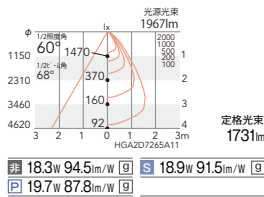

非 ERD4399S (白) ¥19,800
S ERD3665S (白) ¥23,800
P ERD4399S-P (白) ¥24,800

非 ERD4437S (白) ¥19,800
S ERD3852S (白) ¥23,800

60°
[ビーム角]
68°
超広角配光

非調光 ERD4402S (白) ¥19,800
非調光 ERD4402B (黒) ¥19,800
Smart LEDZ ERD3668S (白) ¥23,800
PWM制御 ERD4402S-P (白) ¥24,800