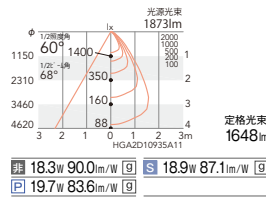

セラメタ35W/FHT32W×2 器具相当
1400TYPE

V Free 100-242 | Glare Cut 30 | 断熱施工 不可 | LED光源寿命 40,000時間 | 特許 出願中

LEDモジュール
枠:アルミダイキャスト
コーン:アルミ(鏡面マット仕上)
電源ユニット付
電源ユニット別梱包
断熱施工不可

消費電力
非 18.3W [100-242V]
S 18.9W [100-242V]
P 19.7W [100-242V]

本体 100埋込穴

電源ユニット

4000K (ナチュラルホワイト) Ra82

3500K (温白色) Ra82

3000K (電球色) Ra85

3000K Ra95 Hi-CRI クリア

39°
[ビーム角]
43°
広角配光

非調光 ERD4401S (白) ¥19,800
Smart LEDZ ERD3667S (白) ¥23,800
PWM制御 ERD4401S-P (白) ¥24,800

非 ERD4399S (白) ¥19,800
S ERD3665S (白) ¥23,800
P ERD4399S-P (白) ¥24,800

非 ERD4437S (白) ¥19,800
S ERD3852S (白) ¥23,800

60°
[ビーム角]
68°
超広角配光

非調光 ERD4402S (白) ¥19,800
非調光 ERD4402B (黒) ¥19,800
Smart LEDZ ERD3668S (白) ¥23,800
PWM制御 ERD4402S-P (白) ¥24,800

NEW 非 ERD6179S (白) ¥19,800
非 ERD6179B (黒) ¥19,800
S ERD6182S (白) ¥23,800
P ERD6179S-P (白) ¥24,800

非 ERD4400S (白) ¥19,800
非 ERD4400B (黒) ¥19,800
S ERD3666S (白) ¥23,800
P ERD4400S-P (白) ¥24,800

非 ERD4438S (白) ¥19,800
非 ERD4438B (黒) ¥19,800
S ERD3853S (白) ¥23,800

OPTION

スマートレッズシステム
(無線信号制御方式)
▶P.643

ライトコントローラ
(PWM信号制御)
X-239WB (100V)
X-240WB (200V-254V)
¥39,800
▶P.648

NEW
RX-382W (100V)
¥17,800
▶P.648

GRAFIK Eye. QS
●LUTRON.
▶P.646

非 非調光 S Smart LEDZ 無線調光 P PWM信号制御 O 工場在庫品:標準納期 受注後7日前後 (詳細はお問い合わせください) G グリーン購入法対象機種適合品

この紙面に掲載の全商品の価格には、消費税は含まれておりません。
巻末の「カタログガイド」に記載されている内容をご確認の上、ご使用願います。
※製品を安全にお使いいただくために、巻末の「ご使用上の注意▶P.872」及び「仕様図」「取扱説明書」を必ずご確認ください。

※一般屋内専用です。湿気・水気のある所や油飛沫・塵埃などがある場所ではご使用に耐えられない場合がございます。
照明器具には寿命があります。設置して8~10年経つと、外観に異常がなくても内部の劣化は進行しています。点検・交換してください。

無線モジュールは使用環境により最大通信可能距離を満足できないことがあります。
(無線信号制御方式) スマートレッズシステム▶P.643
メンテナンス専用電源ユニット(別売)▶P.866

テクニカルライント

ベースダウンライト

ユニバーサルダウンライト

スポットライト

什器照明

生鮮食品用照明

調光調色