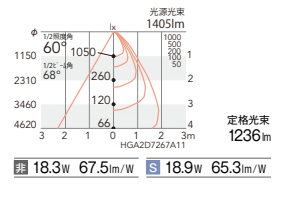

OPTION

スマートレッズシステム
(無線信号制御方式)
▶P.643

ライトコントローラ
(PWM信号制御)
X-239WB (100V)
X-240WB (200V-254V)
¥39,800
▶P.648

NEW
RX-382W (100V)
¥17,800
▶P.648

GRAFIK Eye. QS
●LUTRON.
▶P.646

非 非調光 S Smart LEDZ 無線調光 P PWM信号制御 O 工場在庫品:標準納期 受注後7日前後 (詳細はお問い合わせください) G グリーン購入法対象機種適合品

この紙面に掲載の全商品の価格には、消費税は含まれておりません。
巻末の「カタログガイド」に記載されている内容をご確認の上、ご使用願います。
※製品を安全にお使いいただくために、巻末の「ご使用上の注意▶P.872」及び「仕様図」「取扱説明書」を必ずご確認ください。

※一般屋内専用です。湿気・水気のある所や油飛沫・塵埃などがある場所ではご使用に耐えられない場合がございます。
照明器具には寿命があります。設置して8~10年経つと、外観に異常がなくても内部の劣化は進行しています。点検・交換してください。

無線モジュールは使用環境により最大通信可能距離を満足できないことがあります。
(無線信号制御方式) スマートレッズシステム▶P.643
メンテナンス専用電源ユニット(別売)▶P.866

テクニカルライント

ベースダウンライト

ユニバーサルダウンライト

スポットライト

什器照明

生鮮食品用照明

調光調色