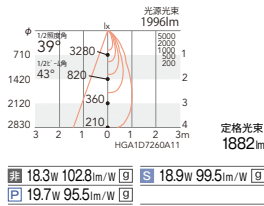

セラメタ35W/FHT32W×2 器具相当
1400TYPE

V Free 100-242 | Glare Cut 30 | 断熱施工 不可 | LED光源寿命 40,000時間 | 特許 出願中

LEDモジュール
枠:アルミダイキャスト
コーン:アルミ(鏡面マット仕上)
電源ユニット付
電源ユニット別梱包
断熱施工不可

消費電力
非 18.3W [100-242V]
S 18.9W [100-242V]
P 19.7W [100-242V]

本体 100埋込穴

電源ユニット

4000K (ナチュラルホワイト) Ra82

3500K (温白色) Ra82

3000K (電球色) Ra85

3000K Ra95 Hi-CRI クリア

39°
[ビーム角]
43°
広角配光

非調光 ERD4401S (白) ¥19,800
Smart LEDZ ERD3667S (白) ¥23,800
PWM制御 ERD4401S-P (白) ¥24,800