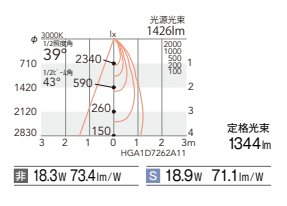

非 ERD4437S (白) ¥19,800
S ERD3852S (白) ¥23,800