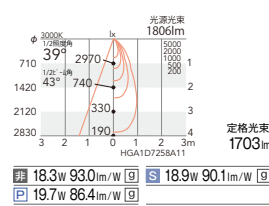

非 ERD4399S (白) ¥19,800
S ERD3665S (白) ¥23,800
P ERD4399S-P (白) ¥24,800